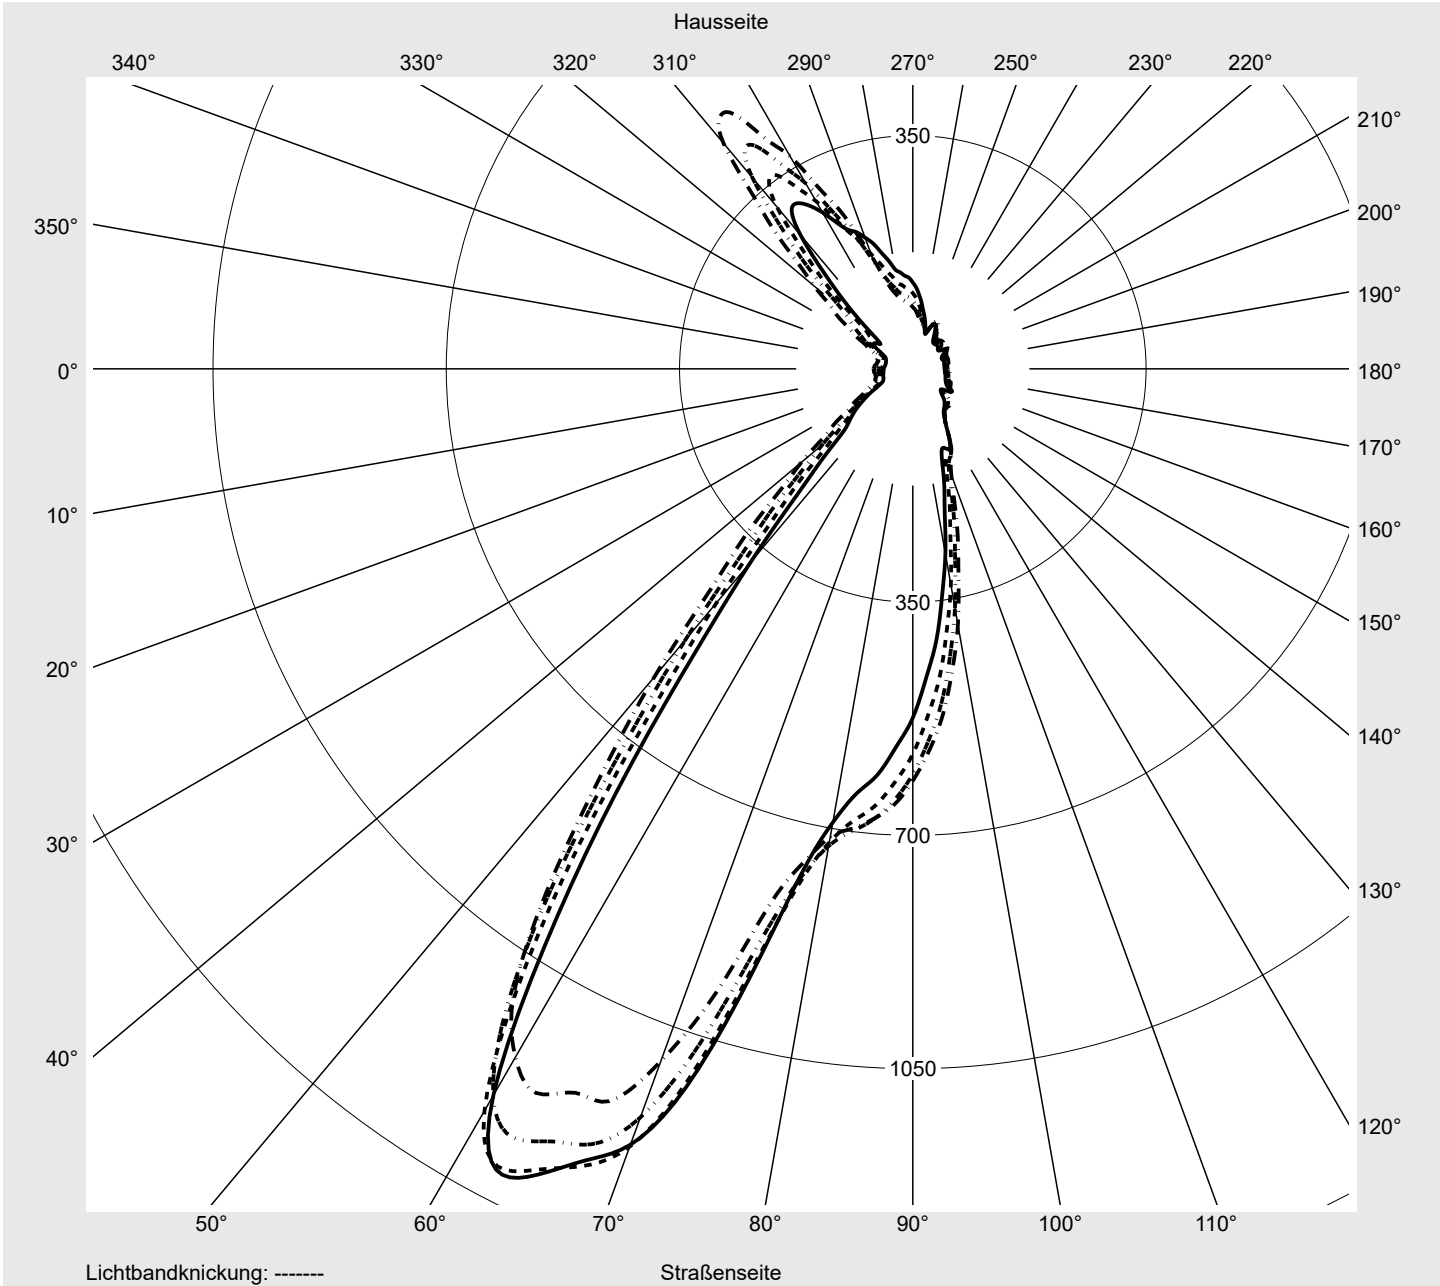

Lichttechnischer Prüfbefund

Familie
Streetlight 21 mini LED

Bestell-Nr.: 5XE2G31G08HB
EAN: 4058352725795

LP-Nummer
59111_322

Ausführung	Mastansatz- / Mastaufsatzmontage
Optik	Fußgängerüberweg, asymmetrisch rechts strahlend (PC-R)
Abdeckung	Einscheibensicherheitsglas (ESG)
Bestückung	LED 3000 K CRI ≥ 70
Betriebsgerät	EVG SITECO iQ
Bemessungswerte	Nettolichtstrom = 8620 lm Systemleistung = 70.9 W Lichtausbeute = 121.6 lm/W

Leuchtenbetriebswirkungsgrade

Eta	100.0%
Eta 0° - 90°	100.0%
Eta 90° - 180°	0.0%

Lichtstärkeklasse nach EN13201-2

Klasse:	G3
Imax 70°	751.7
Imax 80°	80.9
Imax 90°	0.0
Imax >90°	0.0
Imax >95°	0.0

Messbedingungen

DIN EN 13032 und DIN 5032

Lichttechnischer Prüfbefund

Familie Streetlight 21 mini LED	Bestell-Nr.: 5XE2G31G08HB EAN: 4058352725795	LP-Nummer 59111_322
---	---	-------------------------------

Kegelmantelkurven in cd/klm **KMK 60°** **KMK 59°** **KMK 58°** **KMK 57°** **siteco**