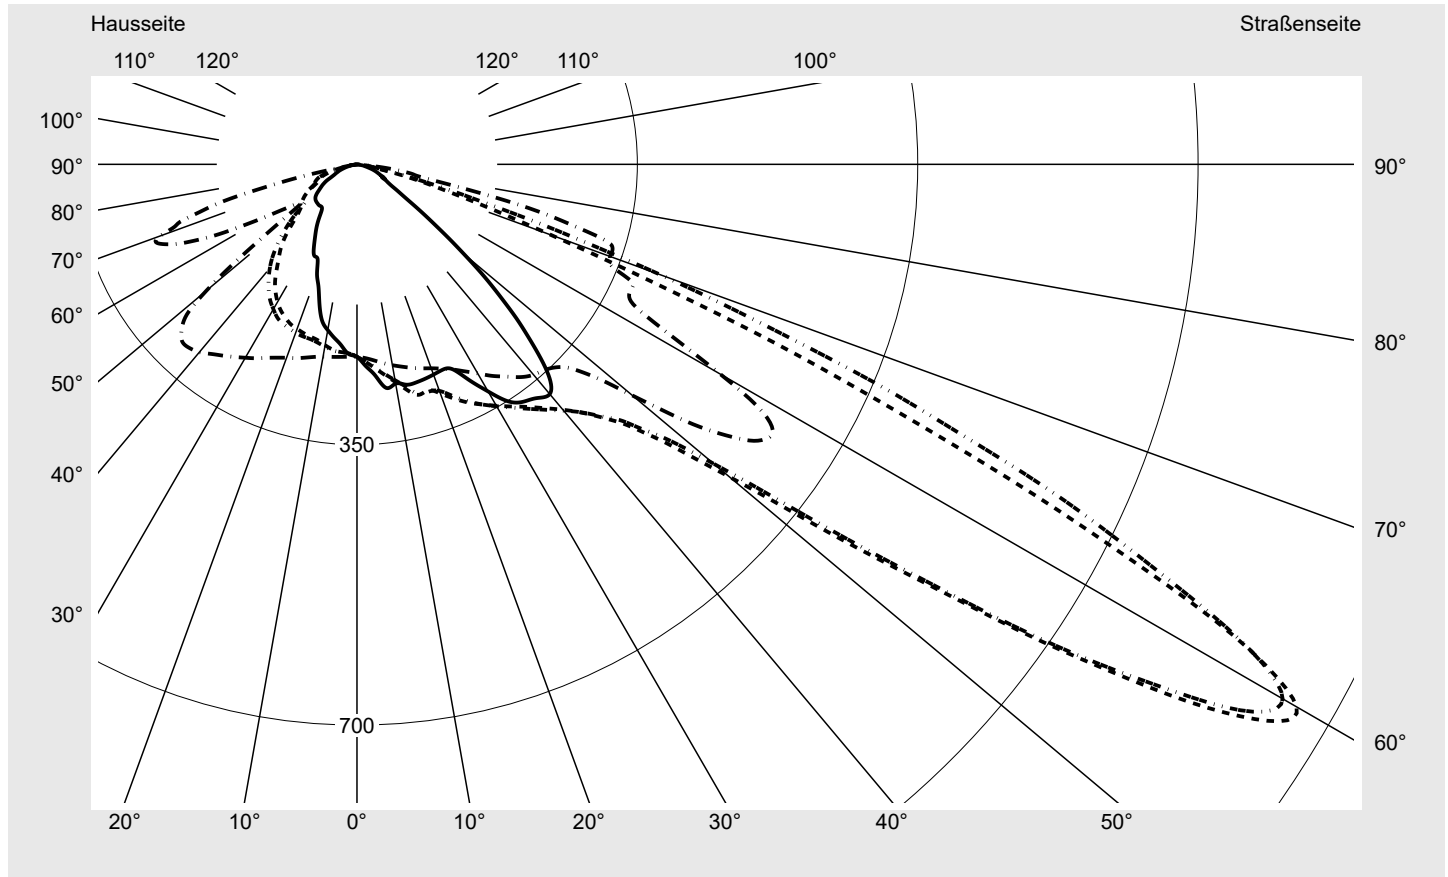

Lichttechnischer Prüfbefund

Familie
Streetlight 21 mini LED

Bestell-Nr.: 5XE2G31G08HB
EAN: 4058352725795

LP-Nummer
59111_322

Ausführung	Mastansatz- / Mastaufsatzmontage
Optik	Fußgängerüberweg, asymmetrisch rechts strahlend (PC-R)
Abdeckung	Einscheibensicherheitsglas (ESG)
Bestückung	LED 3000 K CRI ≥ 70
Betriebsgerät	EVG SITECO iQ
Bemessungswerte	Nettolichtstrom = 8620 lm Systemleistung = 70.9 W Lichtausbeute = 121.6 lm/W

Leuchtenbetriebswirkungsgrade

Eta	100.0%
Eta 0° - 90°	100.0%
Eta 90° - 180°	0.0%

Lichtstärkeklasse nach EN13201-2

Klasse:	G3
Imax 70°	751.7
Imax 80°	80.9
Imax 90°	0.0
Imax >90°	0.0
Imax >95°	0.0

Messbedingungen