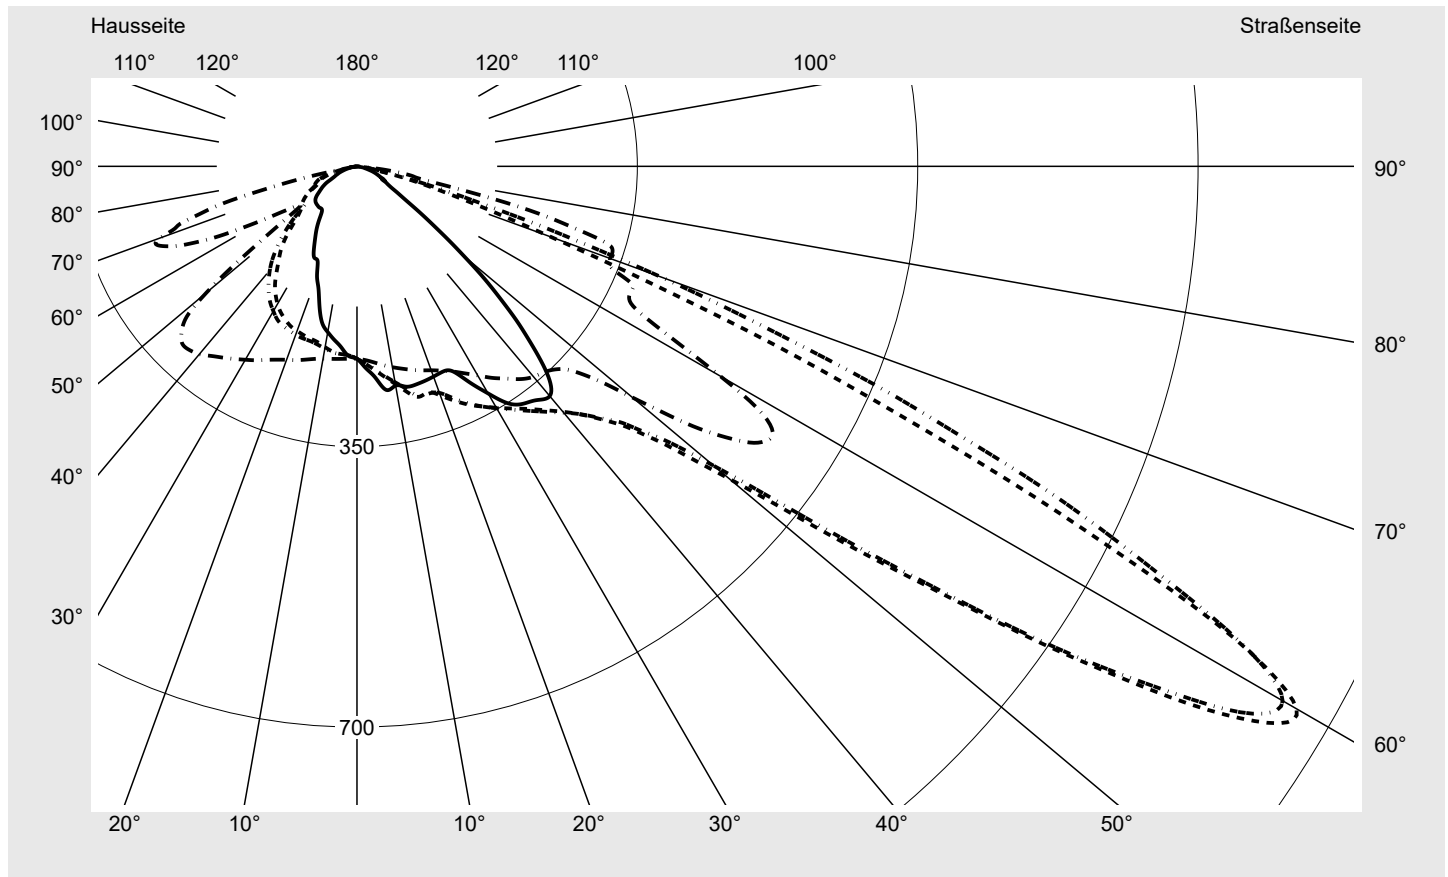

Lichttechnischer Prüfbefund

Familie
Streetlight 21 mini LED

Bestell-Nr.: 5XE2G31G08HB
EAN: 4058352725795

LP-Nummer
59111_322

Ausführung Mastansatz- / Mastaufsatzmontage
Optik direkt, asymmetrisch, rechts breit strahlend
 ZCR0003
Abdeckung Einscheibensicherheitsglas (ESG)
Bestückung LED 3000 K | CRI ≥ 70
Betriebsgerät EVG SITECO iQ
Bemessungswerte Nettolichtstrom = 8620 lm
 Systemleistung = 70.9 W
 Lichtausbeute = 121.6 lm/W

Leuchtenbetriebswirkungsgrade

Eta 100.0%
 Eta 0° - 90° 100.0%
 Eta 90° - 180° 0.0%

Lichtstärkeklasse nach EN13201-2

Klasse: G3
 Imax 70° 751.7
 Imax 80° 80.9
 Imax 90° 0.0
 Imax >90° 0.0
 Imax >95° 0.0

Messbedingungen