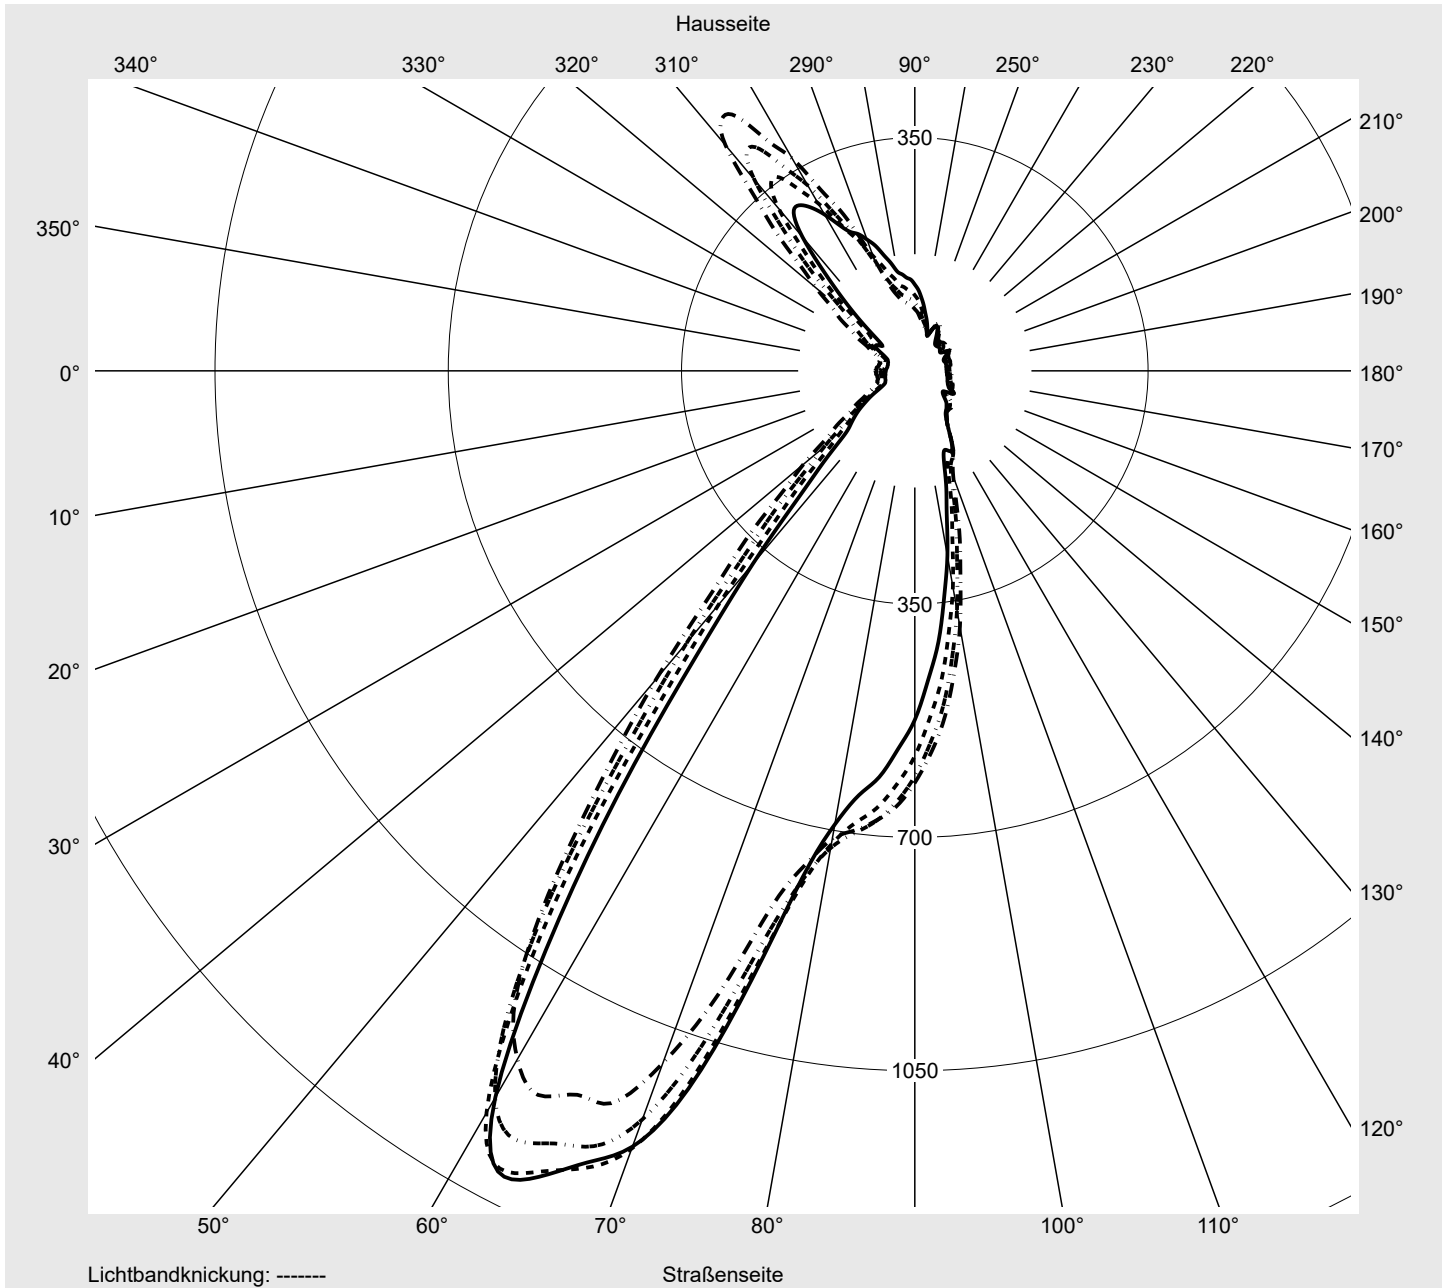

Lichttechnischer Prüfbefund

Familie
Streetlight 21 mini LED

Bestell-Nr.: 5XE2G31G08HB
EAN: 4058352725795

LP-Nummer
59111_322

Ausführung Mastansatz- / Mastaufsatzmontage
Optik direkt, asymmetrisch, rechts breit strahlend
 ZCR0003
Abdeckung Einscheibensicherheitsglas (ESG)
Bestückung LED 3000 K | CRI ≥ 70
Betriebsgerät EVG SITECO iQ
Bemessungswerte Nettolichtstrom = 8620 lm
 Systemleistung = 70.9 W
 Lichtausbeute = 121.6 lm/W

Leuchtenbetriebswirkungsgrade

Eta 100.0%
 Eta 0° - 90° 100.0%
 Eta 90° - 180° 0.0%

Lichtstärkeklasse nach EN13201-2

Klasse: G3
 Imax 70° 751.7
 Imax 80° 80.9
 Imax 90° 0.0
 Imax >90° 0.0
 Imax >95° 0.0

Messbedingungen

DIN EN 13032 und DIN 5032

Lichttechnischer Prüfbefund

Familie Streetlight 21 mini LED	Bestell-Nr.: 5XE2G31G08HB EAN: 4058352725795	LP-Nummer 59111_322
---	---	-------------------------------

Kegelmantelkurven in cd/klm **KMK 60°** **KMK 59°** **KMK 58°** **KMK 57°** **siteco**