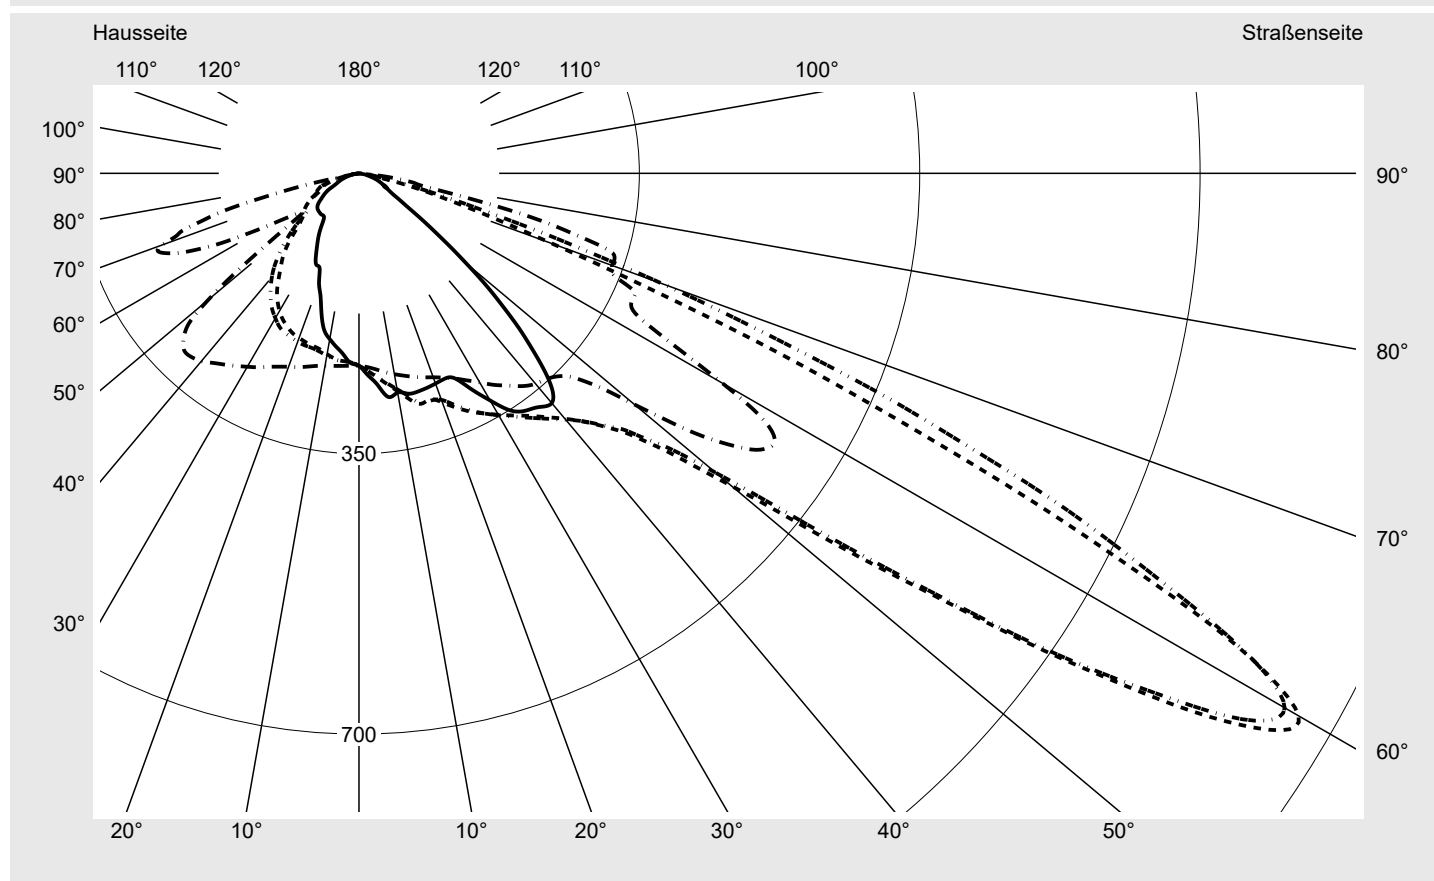

Abdeckung Einscheibensicherheitsglas (ESG)

Bestückung LED 3000 K | CRI ≥ 70

Betriebsgerät EVG-Smart Interface

Bemessungswerte Nettolichtstrom = 8240 lm
Systemleistung = 66.0 W
Lichtausbeute = 124.8 lm/W

Seriendokumentation
18.07.2022

sitEco

Lichtstärke in cd/klm

C180-0

C242-5-62,5

C245-65

C270-90

Imax: 1354 cd/klm

Leuchtenbetriebswirkungsgrade

Eta 100.0%

Eta 0° - 90° 100.0%

Eta 90° - 180° 0.0%

Lichtstärkeklasse nach EN13201-2

Klasse: G3

Imax 70° 751.7

Imax 80° 80.9

Imax 90° 0.0