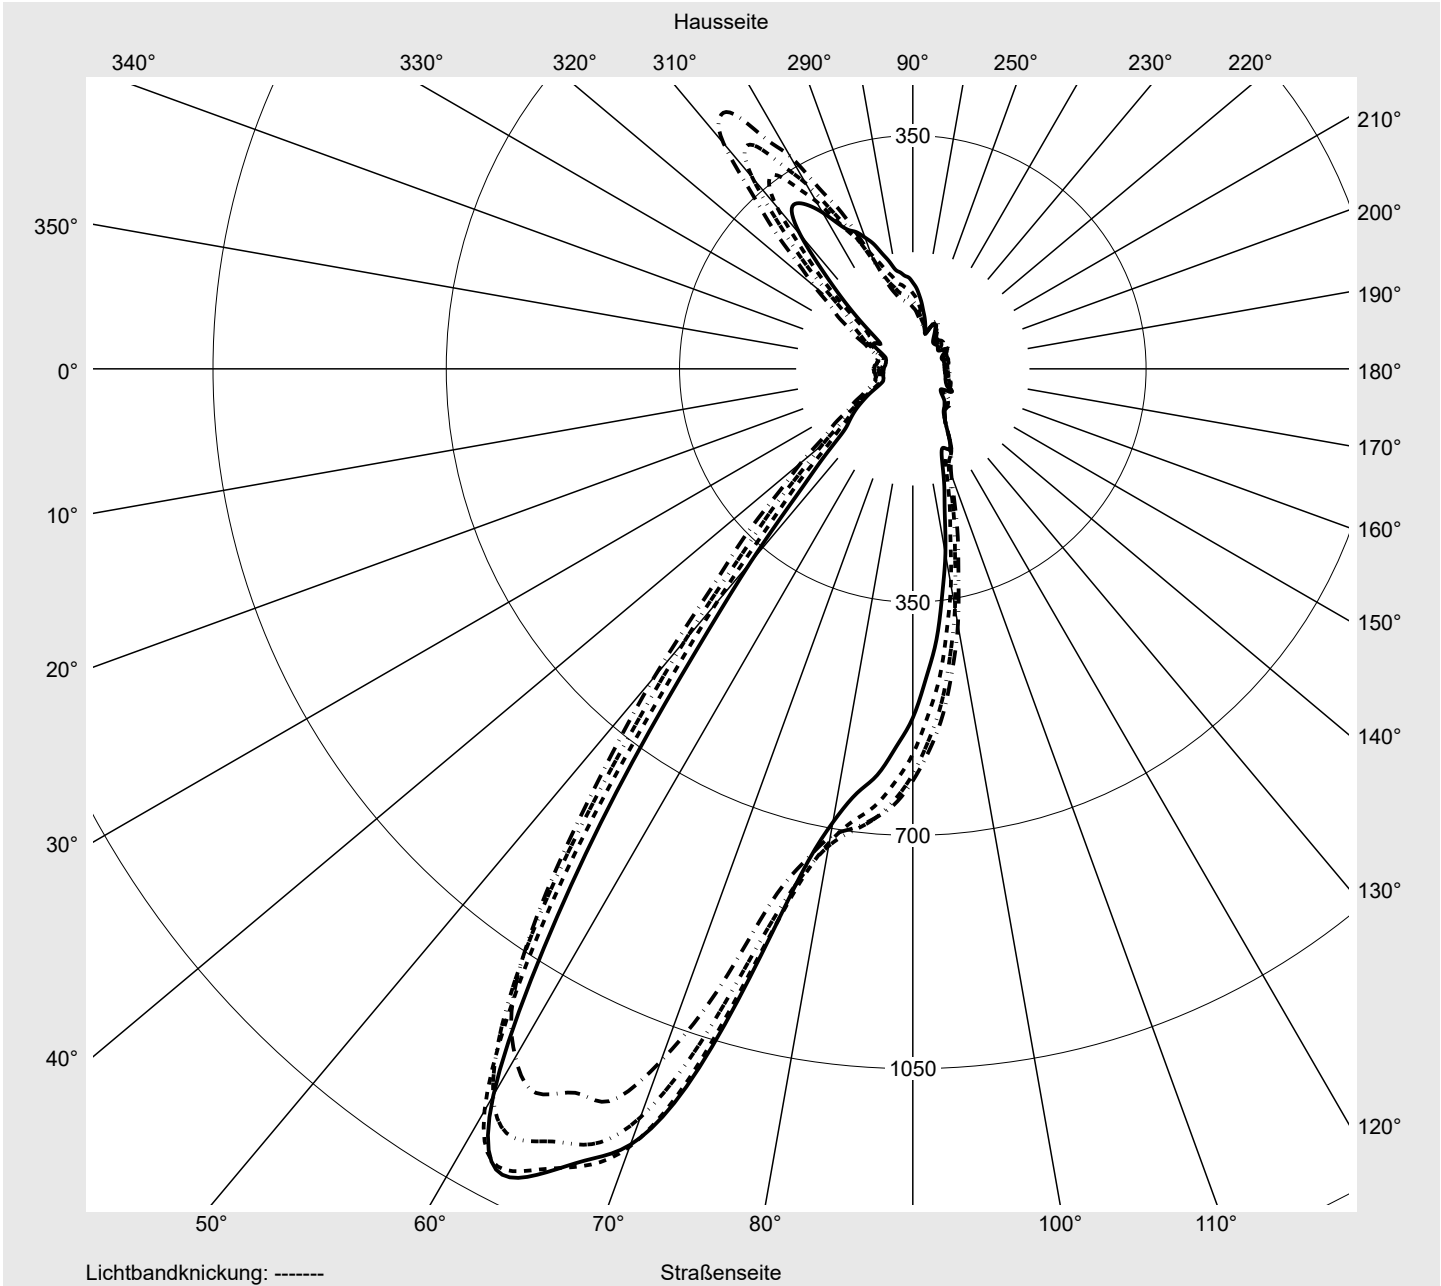

Imax >90° 0.0

Imax >95° 0.0

Messbedingungen

DIN EN 13032 und DIN 5032

Lichttechnischer Prüfbefund

Familie Streetlight 21 mini LED	Bestell-Nr.: 5XE2G33T08HB EAN: 4058352725832	LP-Nummer 59111_284
---	---	-------------------------------

Kegelmantelkurven in cd/klm **KMK 60°** **KMK 59°** **KMK 58°** **KMK 57°** **siteco**

Lichttechnischer Prüfbefund

Familie Streetlight 21 mini LED	Bestell-Nr.: 5XE2G33T08HB EAN: 4058352725832	LP-Nummer 59111_284
--	---	--------------------------------------