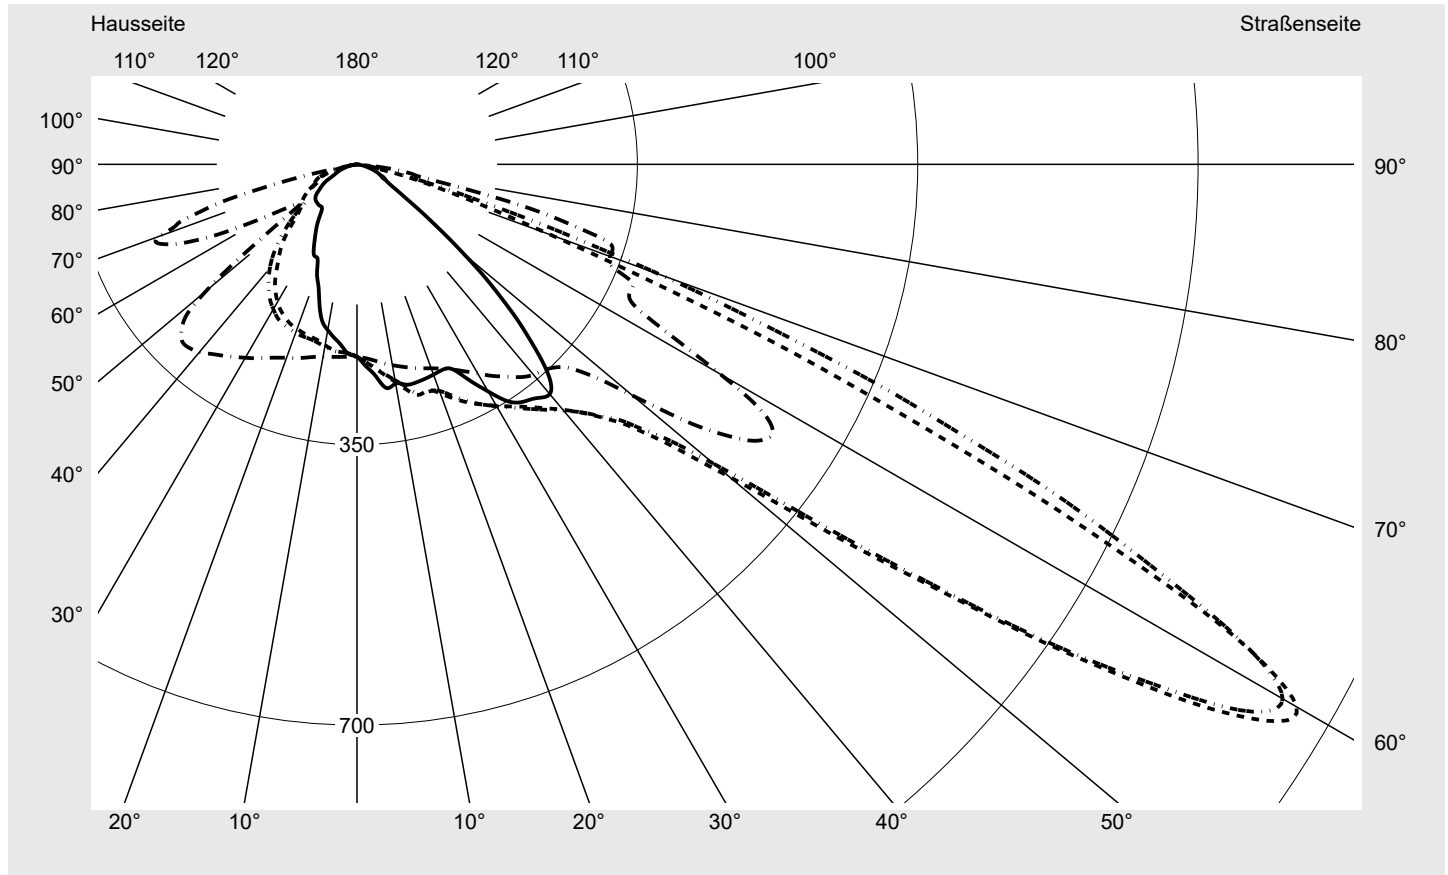

Lichttechnischer Prüfbefund

Familie
Streetlight 21 mini LED

Bestell-Nr.: 5XE2G41G08HB
EAN: 4058352725849

LP-Nummer
59111_330

Ausführung Mastansatz- / Mastaufsatzmontage
Optik direkt, asymmetrisch, rechts breit strahlend
 ZCR0003
Abdeckung Einscheibensicherheitsglas (ESG)
Bestückung LED 4000 K | CRI ≥ 70
Betriebsgerät EVG SITECO iQ
Bemessungswerte Nettolichtstrom = 8980 lm
 Systemleistung = 70.9 W
 Lichtausbeute = 126.7 lm/W

Leuchtenbetriebswirkungsgrade

Eta	100.0%
Eta 0° - 90°	100.0%
Eta 90° - 180°	0.0%

Lichtstärkeklasse nach EN13201-2

Klasse:	G3
Imax 70°	751.7
Imax 80°	80.9
Imax 90°	0.0
Imax >90°	0.0
Imax >95°	0.0

Messbedingungen