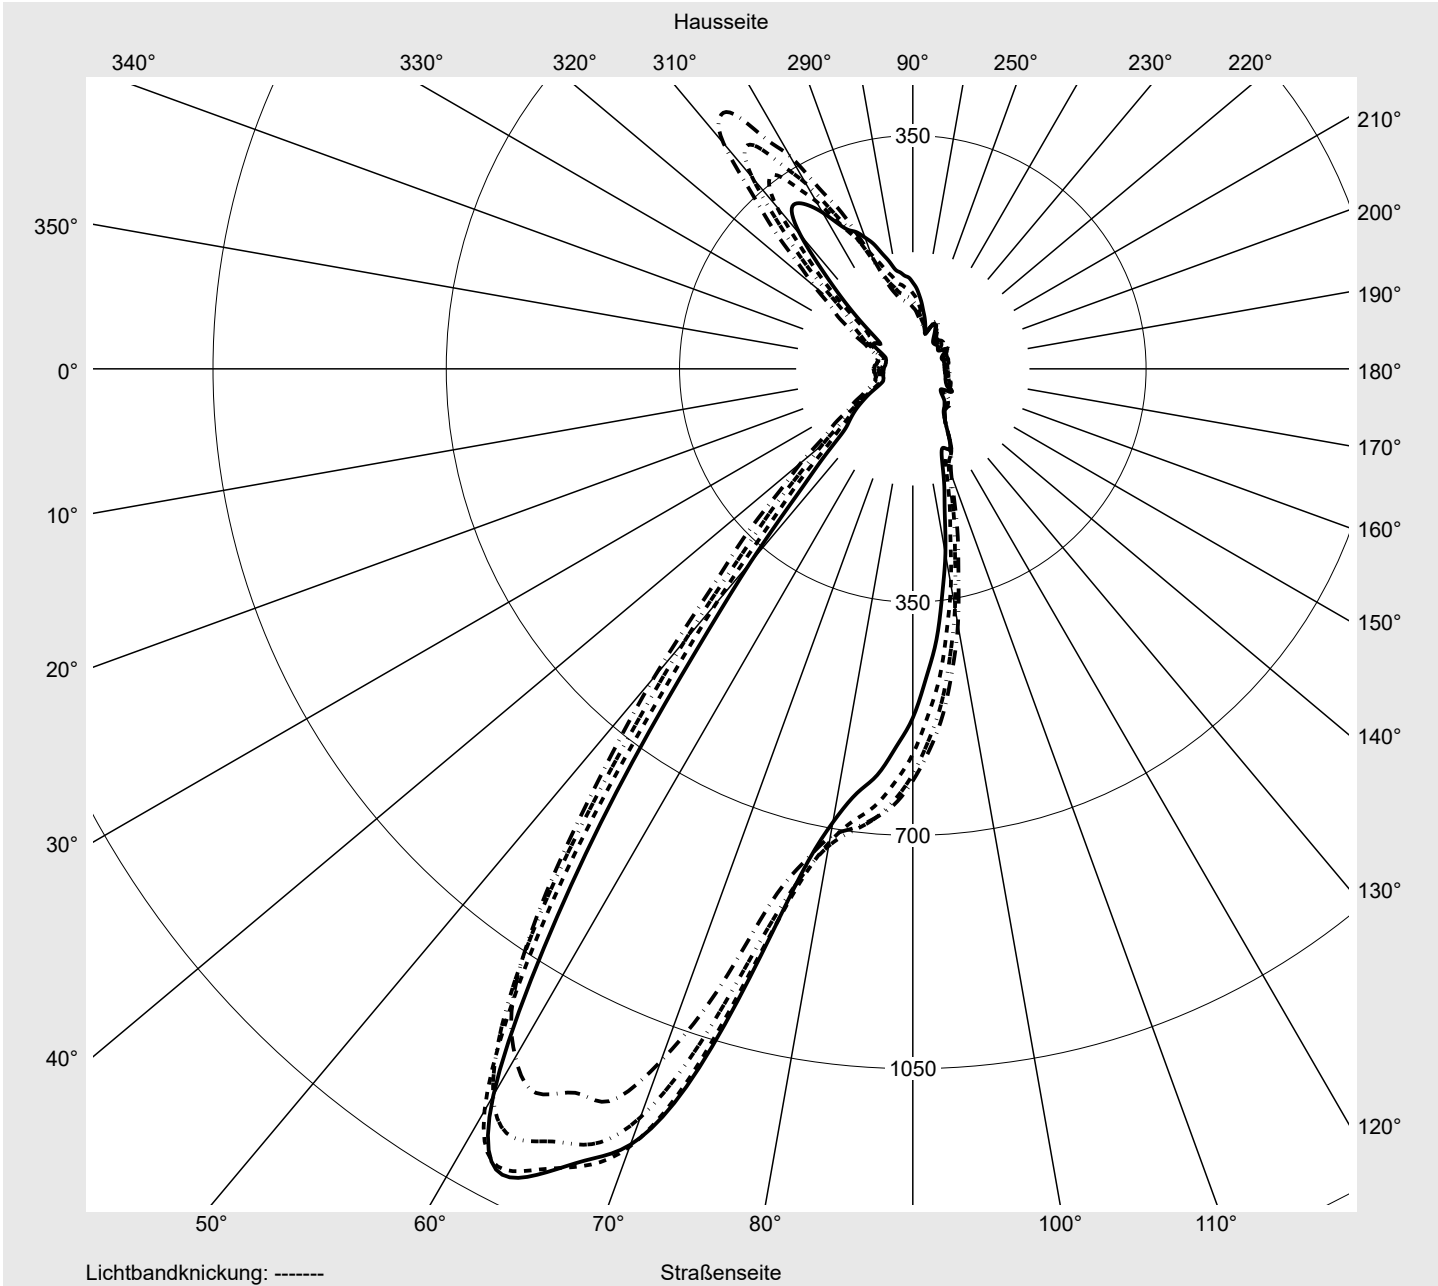

Lichttechnischer Prüfbefund

Familie
Streetlight 21 mini LED

Bestell-Nr.: 5XE2G41G08HB
EAN: 4058352725849

LP-Nummer
59111_330

Ausführung Mastansatz- / Mastaufsatzmontage
Optik direkt, asymmetrisch, rechts breit strahlend
 ZCR0003
Abdeckung Einscheibensicherheitsglas (ESG)
Bestückung LED 4000 K | CRI ≥ 70
Betriebsgerät EVG SITECO iQ
Bemessungswerte Nettolichtstrom = 8980 lm
 Systemleistung = 70.9 W
 Lichtausbeute = 126.7 lm/W

Leuchtenbetriebswirkungsgrade

Eta	100.0%
Eta 0° - 90°	100.0%
Eta 90° - 180°	0.0%

Lichtstärkeklasse nach EN13201-2

Klasse:	G3
Imax 70°	751.7
Imax 80°	80.9
Imax 90°	0.0
Imax >90°	0.0
Imax >95°	0.0

Messbedingungen

DIN EN 13032 und DIN 5032

Lichttechnischer Prüfbefund

Familie Streetlight 21 mini LED	Bestell-Nr.: 5XE2G41G08HB EAN: 4058352725849	LP-Nummer 59111_330
---	---	-------------------------------

Kegelmantelkurven in cd/klm **KMK 60°** **KMK 59°** **KMK 58°** **KMK 57°** **siteco**