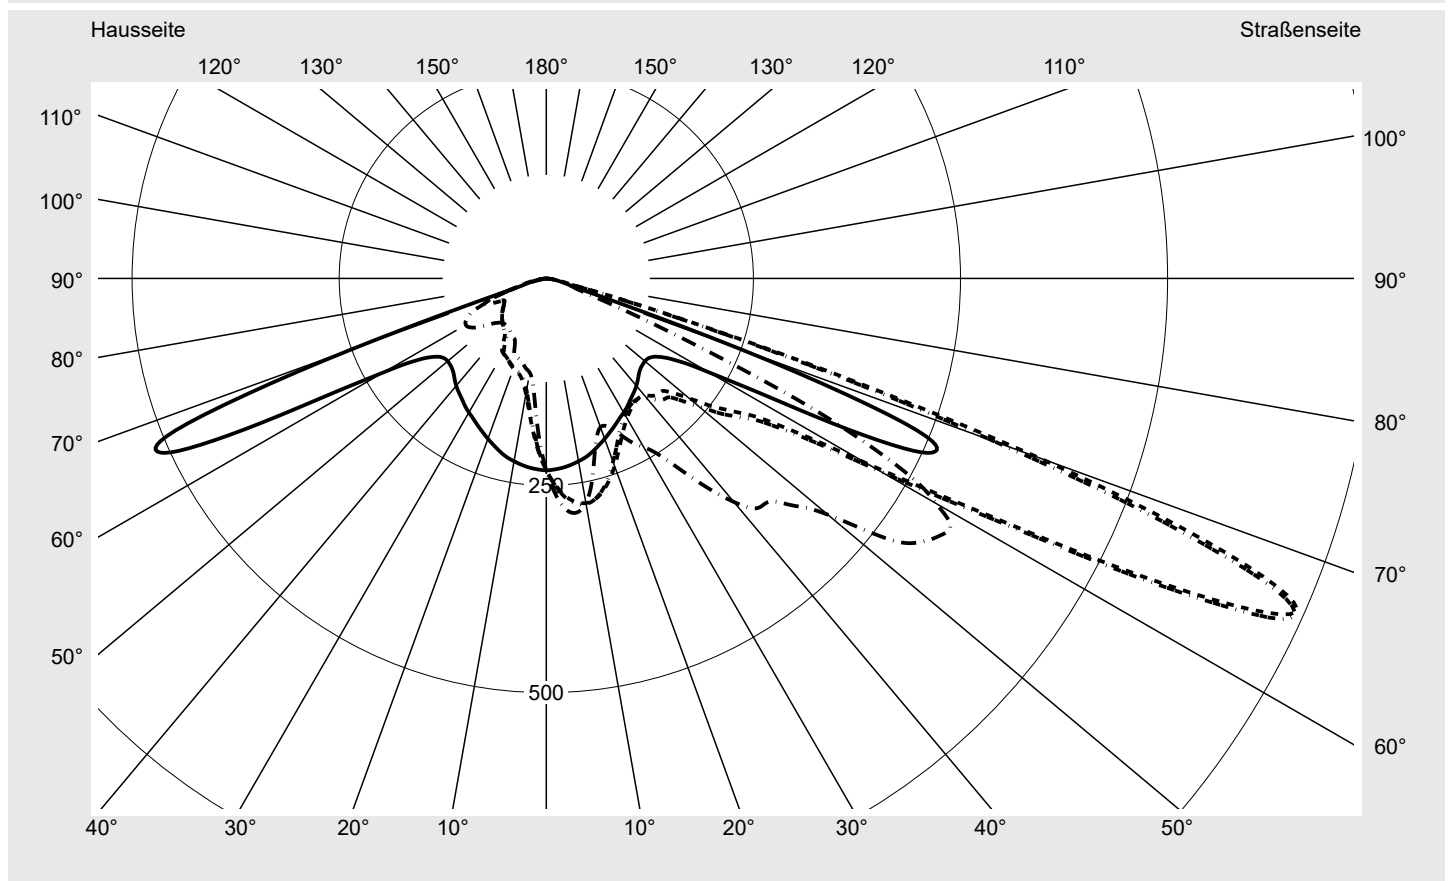

Lichttechnischer Prüfbefund

Familie
Streetlight 21 mini LED

Bestell-Nr.: 5XE2H31G08GB
EAN: 4058352725917

LP-Nummer
59066_466

Ausführung	Mastansatz- / Mastaufsatzmontage
Optik	direkt, asymmetrisch A520002
Abdeckung	Einscheibensicherheitsglas (ESG)
Bestückung	LED 3000 K CRI ≥ 70
Betriebsgerät	EVG SITECO iQ
Bemessungswerte	Nettolichtstrom = 5580 lm Systemleistung = 37.1 W Lichtausbeute = 150.4 lm/W

Seriendokumentation
18.07.2022

siteco

Lichtstärke in cd/klm

C180-0

C215-35

C217,5-37,5

C270-90

Imax: 990 cd/klm

Leuchtenbetriebswirkungsgrade

Eta	100.0%
Eta 0° - 90°	100.0%
Eta 90° - 180°	0.0%

Lichtstärkeklasse nach EN13201-2

Klasse:	G3
Imax 70°	685.4
Imax 80°	32.5
Imax 90°	0.0
Imax >90°	0.0
Imax >95°	0.0

Messbedingungen

Kegelmantelkurven in cd/klm **KMK 66°** **KMK 65°** **KMK 64°** **KMK 63°** **siteco**

Lichttechnischer Prüfbefund

Familie Streetlight 21 mini LED	Bestell-Nr.: 5XE2H31G08GB EAN: 4058352725917	LP-Nummer 59066_466
Wertetabelle Lichtstärkemessung		Maximale Lichtstärke
		siteco