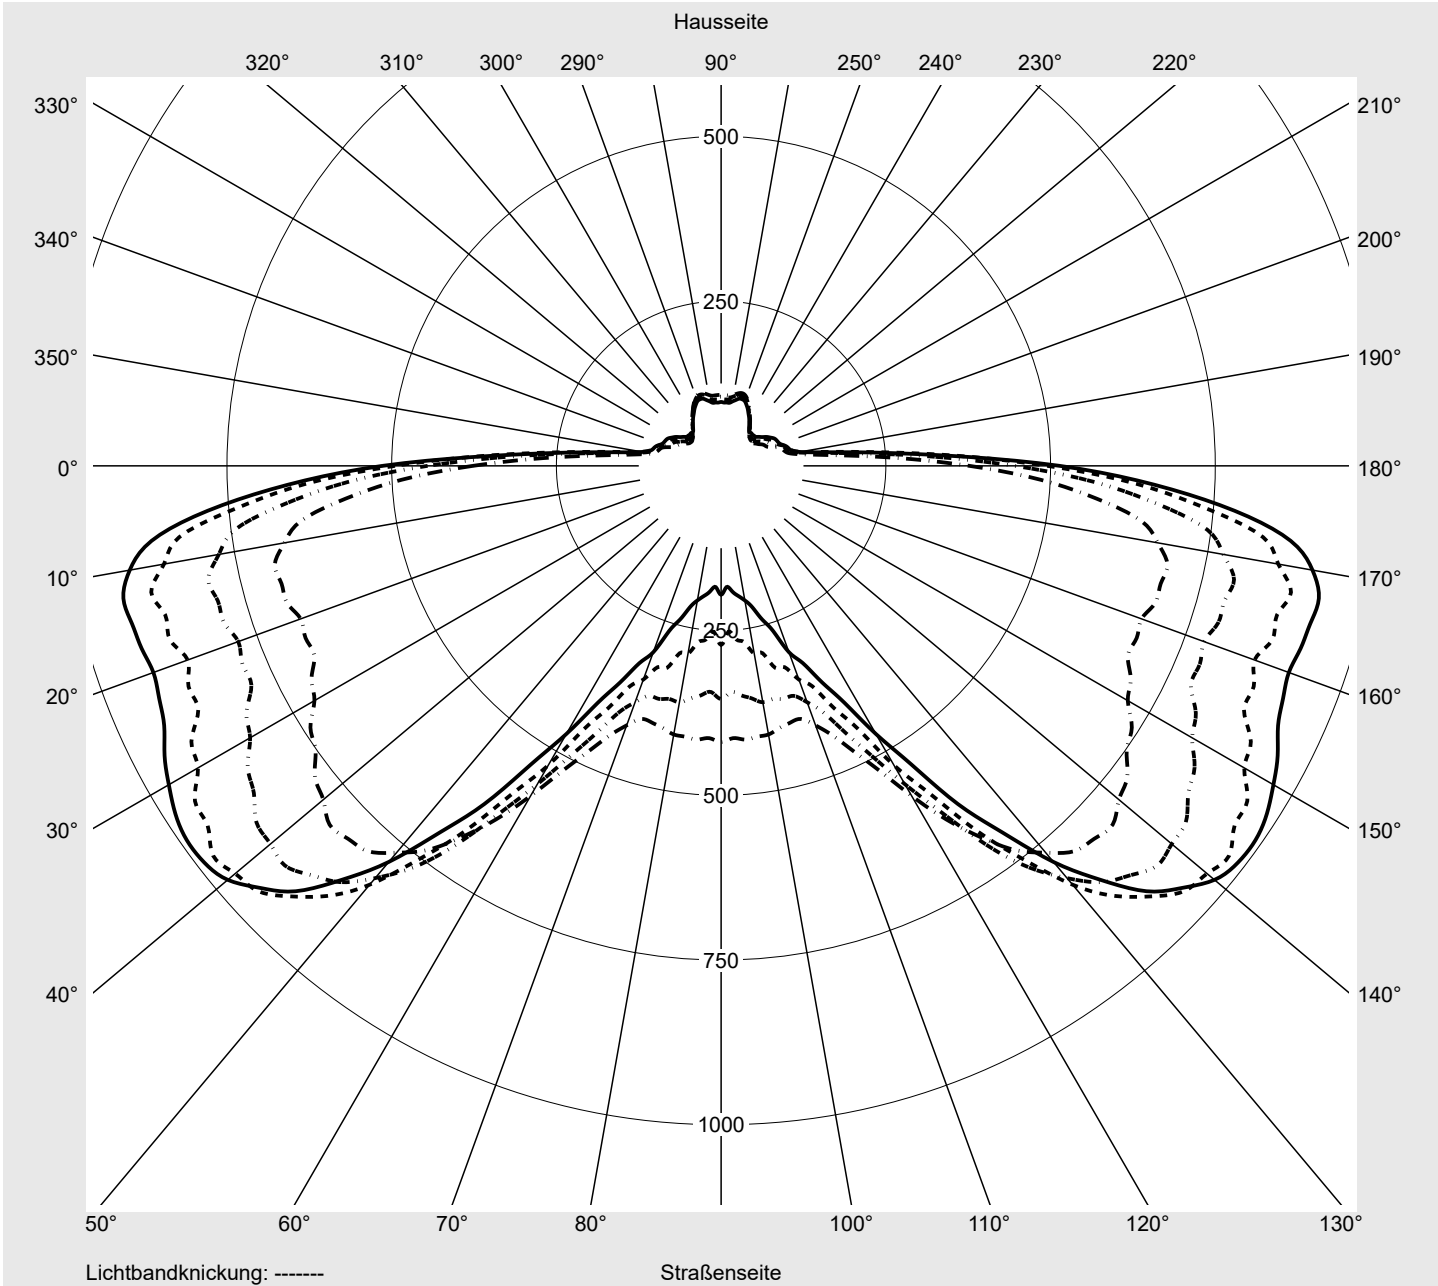

Lichttechnischer Prüfbefund

Familie
Streetlight 21 mini LED

Bestell-Nr.: 5XE2H31G08GB
EAN: 4058352725917

LP-Nummer
59066_466

Ausführung	Mastansatz- / Mastaufsatzmontage
Optik	direkt, asymmetrisch A520002
Abdeckung	Einscheibensicherheitsglas (ESG)
Bestückung	LED 3000 K CRI ≥ 70
Betriebsgerät	EVG SITECO iQ
Bemessungswerte	Nettolichtstrom = 5580 lm Systemleistung = 37.1 W Lichtausbeute = 150.4 lm/W

Leuchtenbetriebswirkungsgrade

Eta	100.0%
Eta 0° - 90°	100.0%
Eta 90° - 180°	0.0%

Lichtstärkeklasse nach EN13201-2

Klasse:	G3
Imax 70°	685.4
Imax 80°	32.5
Imax 90°	0.0
Imax >90°	0.0
Imax >95°	0.0

Messbedingungen

Kegelmantelkurven in cd/klm **KMK 66°** **KMK 65°** **KMK 64°** **KMK 63°** **siteco**

Lichttechnischer Prüfbefund

Familie Streetlight 21 mini LED	Bestell-Nr.: 5XE2H31G08GB EAN: 4058352725917	LP-Nummer 59066_466
Wertetabelle Lichtstärkemessung		Maximale Lichtstärke
		siteco