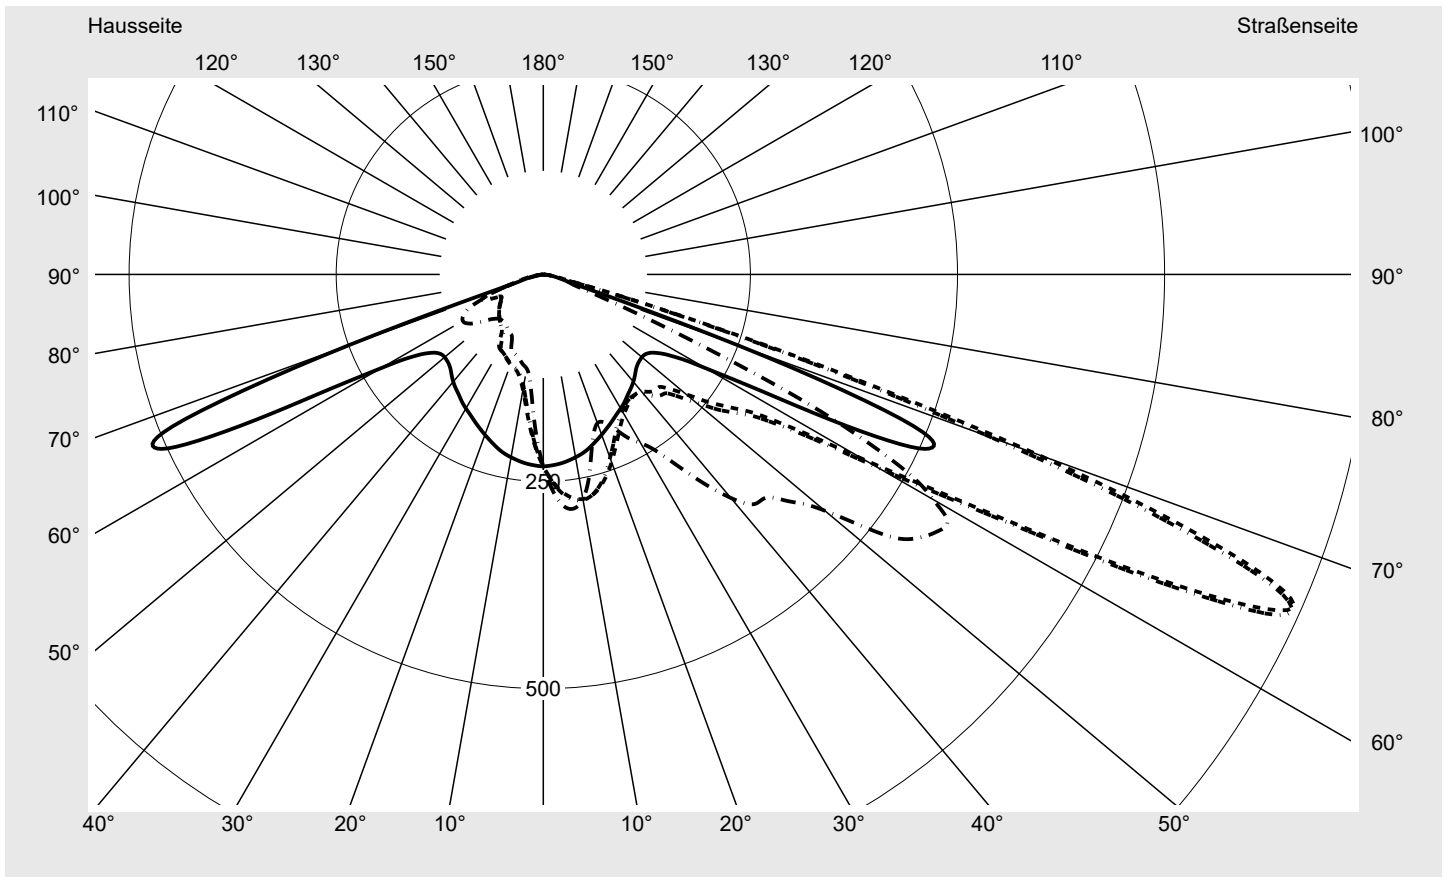

Lichttechnischer Prüfbefund

Familie
Streetlight 21 mini LED

Bestell-Nr.: 5XE2H31G08HB
EAN: 4058352725924

LP-Nummer
59066_590

Ausführung	Mastansatz- / Mastaufsatzmontage
Optik	direkt, asymmetrisch A520002
Abdeckung	Einscheibensicherheitsglas (ESG)
Bestückung	LED 3000 K CRI ≥ 70
Betriebsgerät	EVG SITECO iQ
Bemessungswerte	Nettolichtstrom = 9290 lm Systemleistung = 70.9 W Lichtausbeute = 131 lm/W

Seriendokumentation
12.09.2022

siteco

Lichtstärke in cd/klm

C180-0

C215-35

C217,5-37,5

C270-90

Imax: 990 cd/klm

Leuchtenbetriebswirkungsgrade

Eta	100.0%
Eta 0° - 90°	100.0%
Eta 90° - 180°	0.0%

Lichtstärkeklasse nach EN13201-2

Klasse:	G3
Imax 70°	685.4
Imax 80°	32.5
Imax 90°	0.0
Imax >90°	0.0
Imax >95°	0.0

Messbedingungen