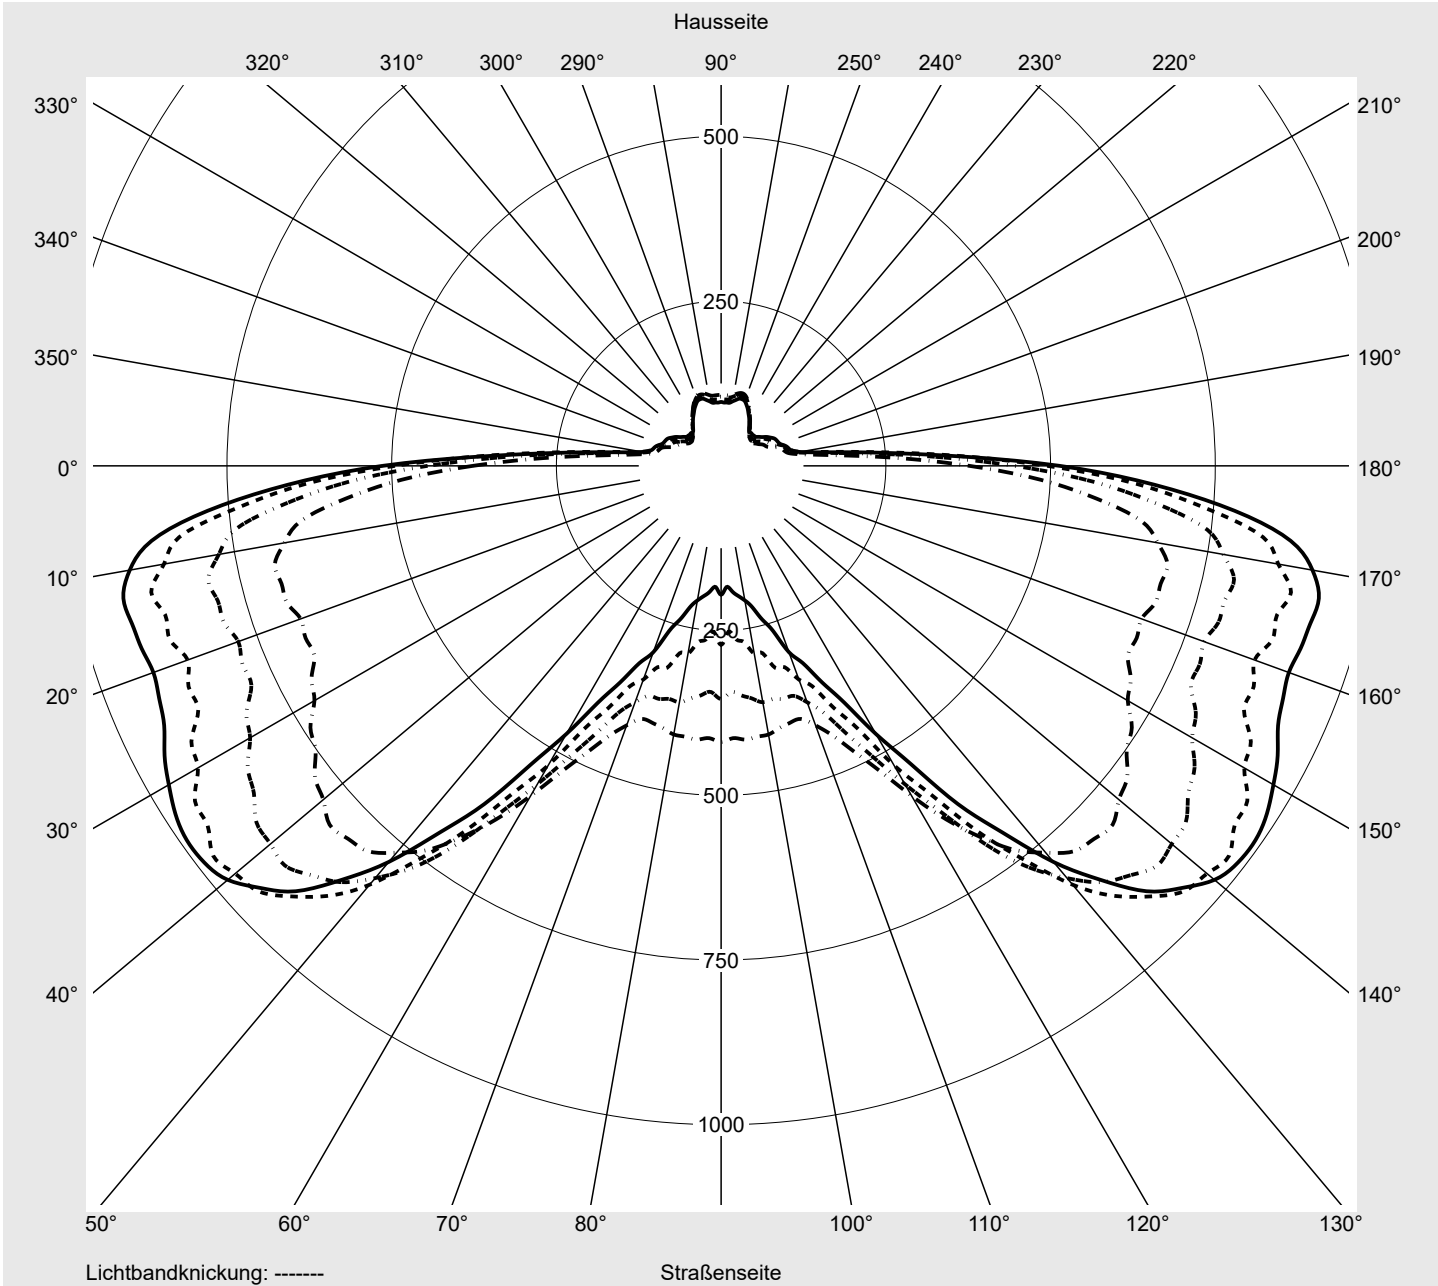

Lichttechnischer Prüfbefund

Familie
Streetlight 21 mini LED

Bestell-Nr.: 5XE2H31G08HB
EAN: 4058352725924

LP-Nummer
59066_590

Ausführung	Mastansatz- / Mastaufsatzmontage
Optik	direkt, asymmetrisch A520002
Abdeckung	Einscheibensicherheitsglas (ESG)
Bestückung	LED 3000 K CRI ≥ 70
Betriebsgerät	EVG SITECO iQ
Bemessungswerte	Nettolichtstrom = 9290 lm Systemleistung = 70.9 W Lichtausbeute = 131 lm/W

Leuchtenbetriebswirkungsgrade

Eta	100.0%
Eta 0° - 90°	100.0%
Eta 90° - 180°	0.0%

Lichtstärkeklasse nach EN13201-2

Klasse:	G3
Imax 70°	685.4
Imax 80°	32.5
Imax 90°	0.0
Imax >90°	0.0
Imax >95°	0.0

Messbedingungen

DIN EN 13032 und DIN 5032

Lichttechnischer Prüfbefund

Familie Streetlight 21 mini LED	Bestell-Nr.: 5XE2H31G08HB EAN: 4058352725924	LP-Nummer 59066_590
---	---	-------------------------------

Kegelmantelkurven in cd/klm **KMK 66°** **KMK 65°** **KMK 64°** **KMK 63°** **siteco**