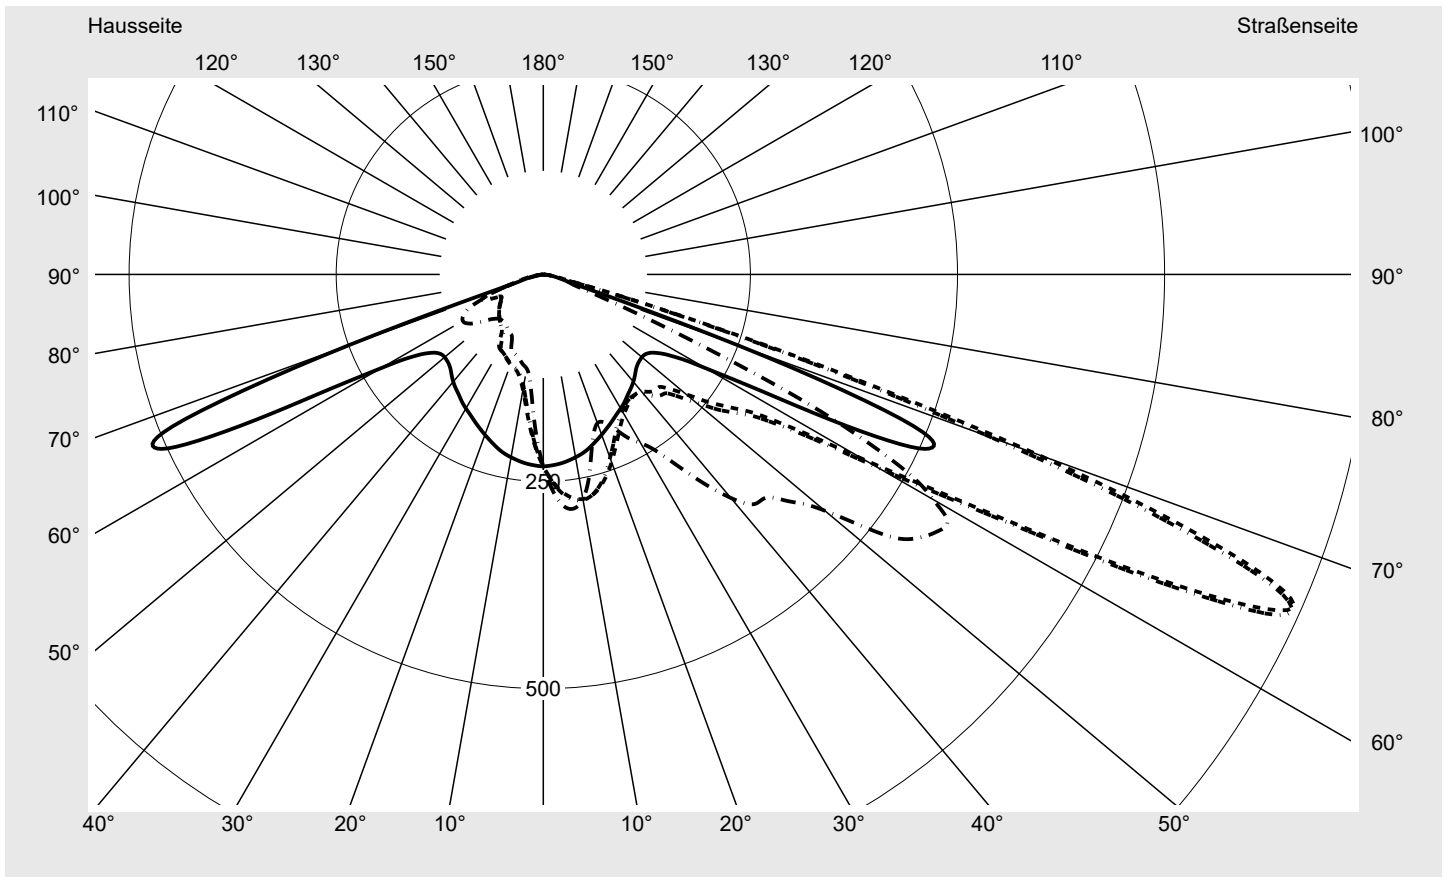

Lichttechnischer Prüfbefund

Familie
Streetlight 21 mini LED

Bestell-Nr.: 5XE2H33S08GB
EAN: 4058352725979

LP-Nummer
59066_512

Ausführung	Mastansatz- / Mastaufsatzmontage, Smart Interface oben
Optik	direkt, asymmetrisch A520002
Abdeckung	Einscheibensicherheitsglas (ESG)
Bestückung	LED 3000 K CRI ≥ 70
Betriebsgerät	EVG-Smart Interface
Bemessungswerte	Nettolichtstrom = 5840 lm Systemleistung = 40.4 W Lichtausbeute = 144.6 lm/W

Seriendokumentation
18.07.2022

siteco

Lichtstärke in cd/klm

C180-0

C215-35

C217,5-37,5

C270-90

Imax: 990 cd/klm

Leuchtenbetriebswirkungsgrade

Eta	100.0%
Eta 0° - 90°	100.0%
Eta 90° - 180°	0.0%

Lichtstärkeklasse nach EN13201-2

Klasse:	G3
Imax 70°	685.4
Imax 80°	32.5
Imax 90°	0.0
Imax >90°	0.0
Imax >95°	0.0

Messbedingungen