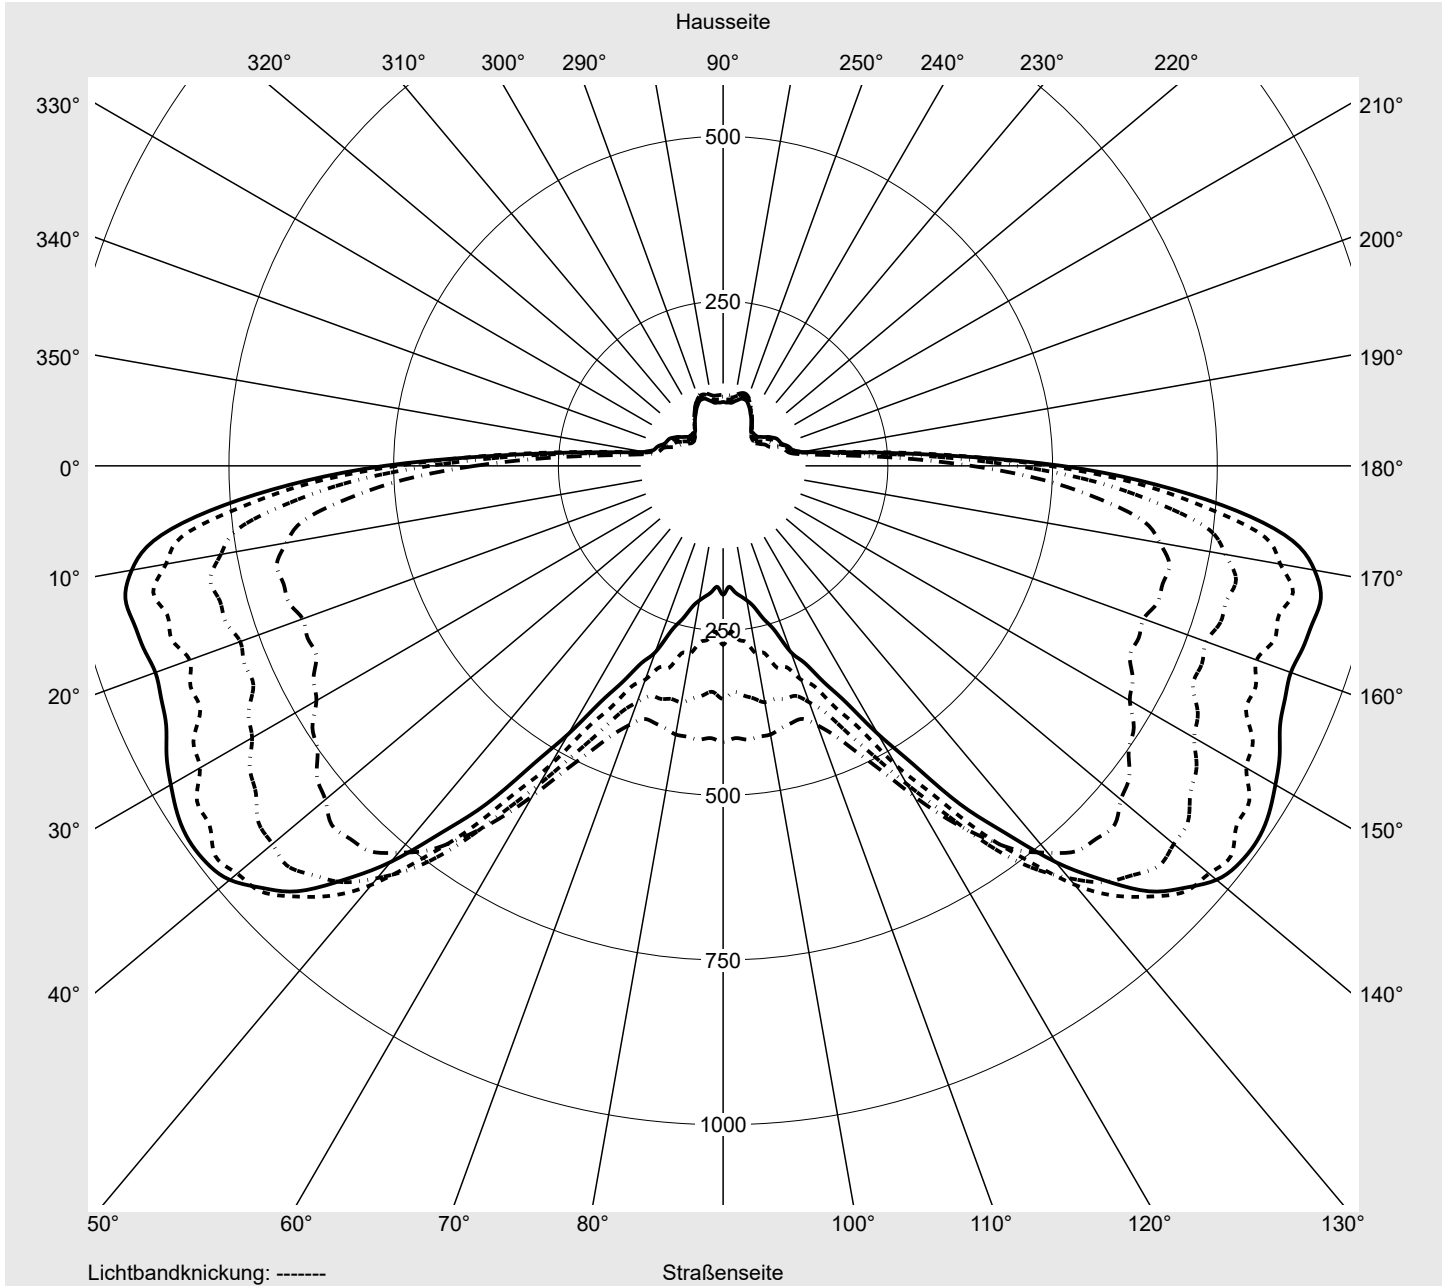

Lichttechnischer Prüfbefund

Familie
Streetlight 21 mini LED

Bestell-Nr.: 5XE2H33S08GB
EAN: 4058352725979

LP-Nummer
59066_512

Ausführung	Mastansatz- / Mastaufsatzmontage, Smart Interface oben
Optik	direkt, asymmetrisch A520002
Abdeckung	Einscheibensicherheitsglas (ESG)
Bestückung	LED 3000 K CRI ≥ 70
Betriebsgerät	EVG-Smart Interface
Bemessungswerte	Nettolichtstrom = 5840 lm Systemleistung = 40.4 W Lichtausbeute = 144.6 lm/W

Leuchtenbetriebswirkungsgrade

Eta	100.0%
Eta 0° - 90°	100.0%
Eta 90° - 180°	0.0%

Lichtstärkeklasse nach EN13201-2

Klasse:	G3
Imax 70°	685.4
Imax 80°	32.5
Imax 90°	0.0
Imax >90°	0.0
Imax >95°	0.0

Messbedingungen

DIN EN 13032 und DIN 5032

Lichttechnischer Prüfbefund

Familie Streetlight 21 mini LED	Bestell-Nr.: 5XE2H33S08GB EAN: 4058352725979	LP-Nummer 59066_512
---	---	-------------------------------

Kegelmantelkurven in cd/klm **KMK 66°** **KMK 65°** **KMK 64°** **KMK 63°** **siteco**