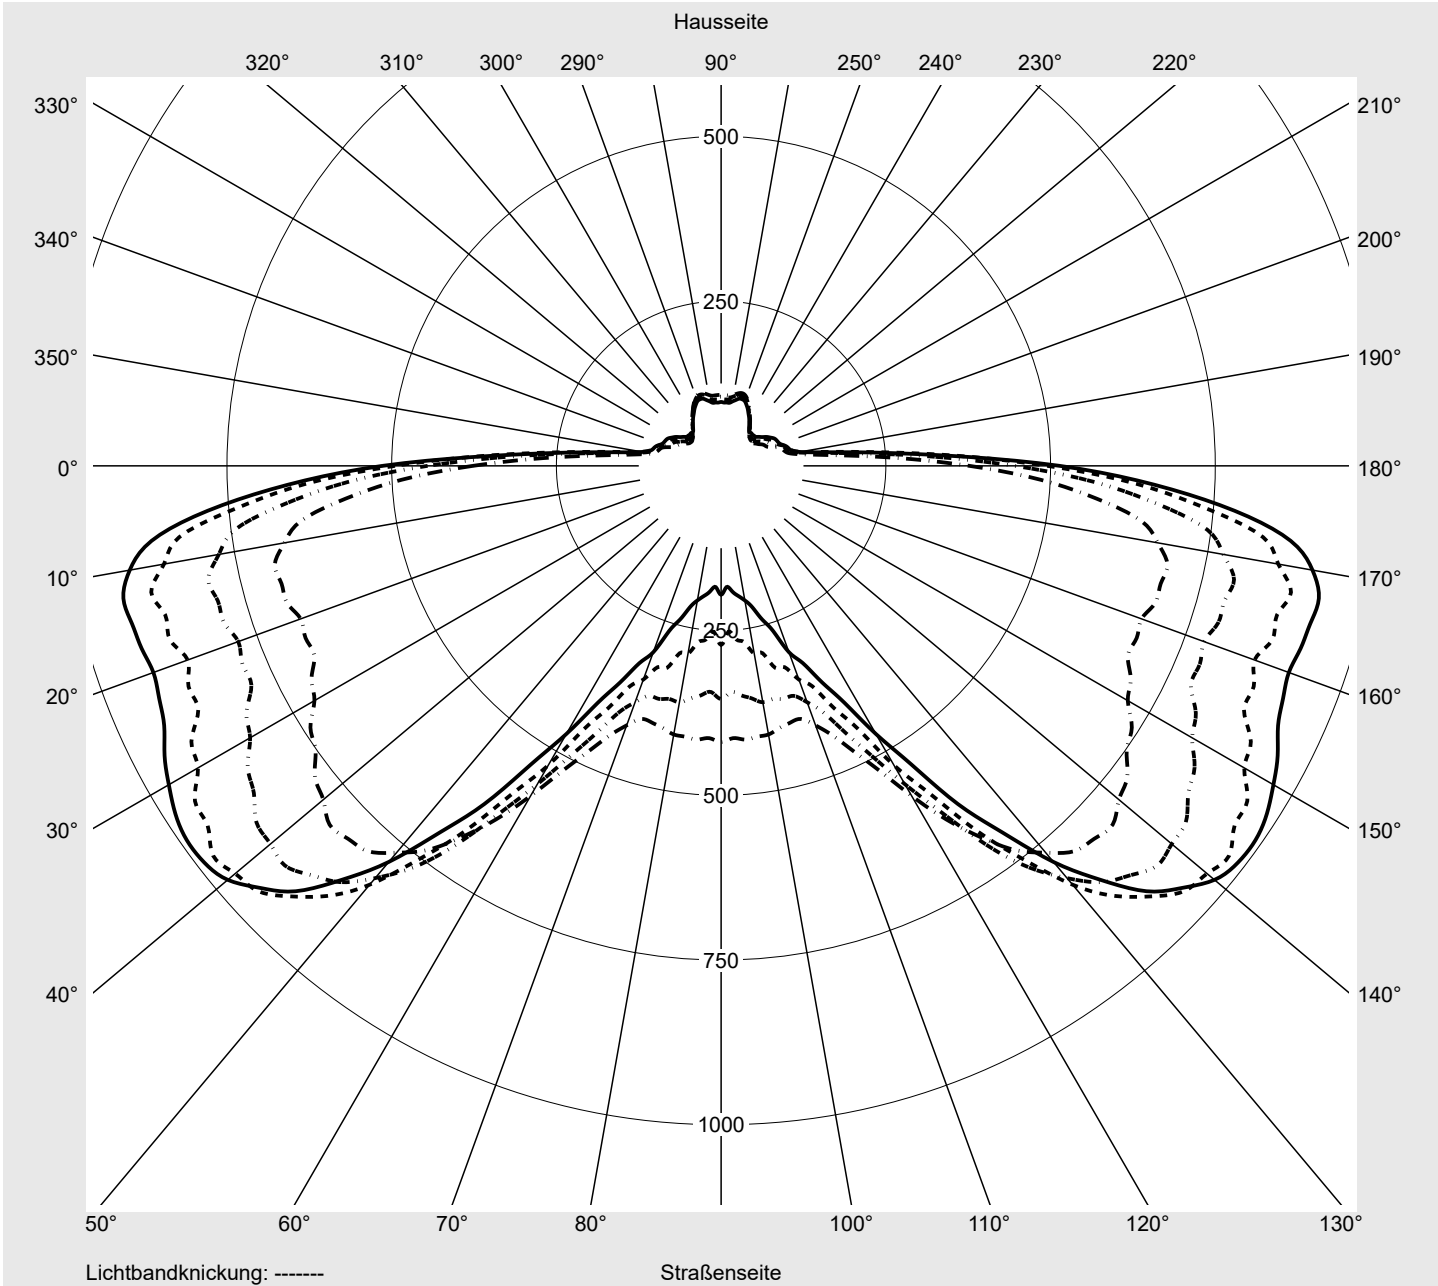

Eta 100.0%

Eta 0° - 90° 100.0%

Eta 90° - 180° 0.0%

Lichtstärkeklasse nach EN13201-2

Klasse: G3

Imax 70° 685.4

Imax 80° 32.5

Imax 90° 0.0

Imax >90° 0.0

Imax >95° 0.0

Messbedingungen

DIN EN 13032 und DIN 5032

Lichttechnischer Prüfbefund

Familie Streetlight 21 mini LED	Bestell-Nr.: 5XE2H33S08HB EAN: 4058352725986	LP-Nummer 59066_517
---	---	-------------------------------

Kegelmantelkurven in cd/klm **KMK 66°** **KMK 65°** **KMK 64°** **KMK 63°** **siteco**

Lichttechnischer Prüfbefund

Familie Streetlight 21 mini LED	Bestell-Nr.: 5XE2H33S08HB EAN: 4058352725986	LP-Nummer 59066_517
Wertetabelle Lichtstärkemessung		Maximale Lichtstärke
		siteco