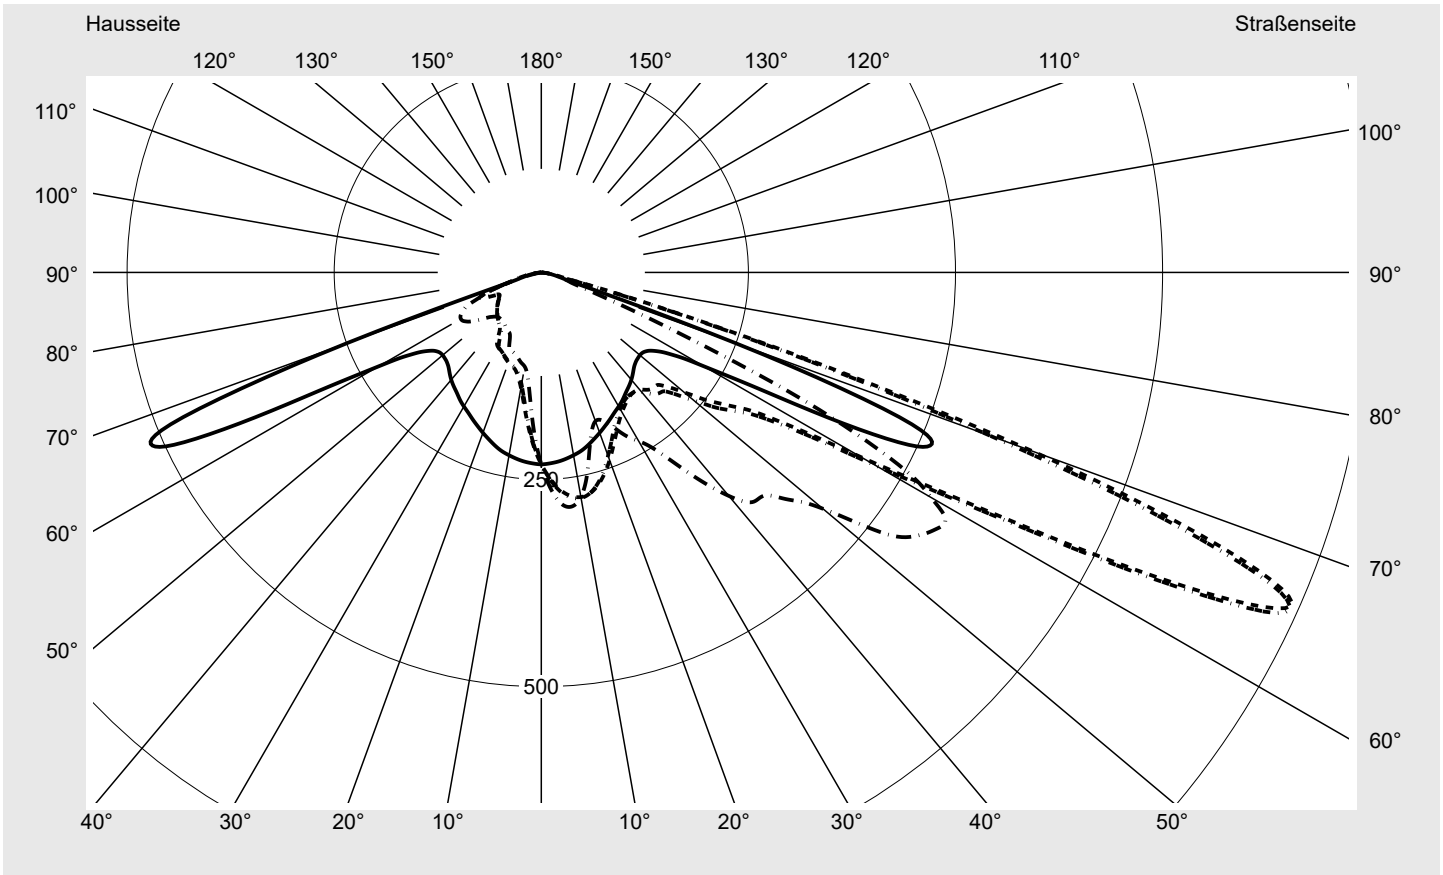

Abdeckung Einscheibensicherheitsglas (ESG)

Bestückung LED 3000 K | CRI ≥ 70

Betriebsgerät EVG-Smart Interface

Bemessungswerte Nettolichtstrom = 8890 lm
Systemleistung = 66.0 W
Lichtausbeute = 134.7 lm/W

Seriendokumentation
18.07.2022

sitEco

Lichtstärke in cd/klm

C180-0

C215-35

C217,5-37,5

C270-90

Imax: 990 cd/klm

Leuchtenbetriebswirkungsgrade

Eta 100.0%

Eta 0° - 90° 100.0%

Eta 90° - 180° 0.0%

Lichtstärkeklasse nach EN13201-2

Klasse: G3

Imax 70° 685.4

Imax 80° 32.5

Imax 90° 0.0