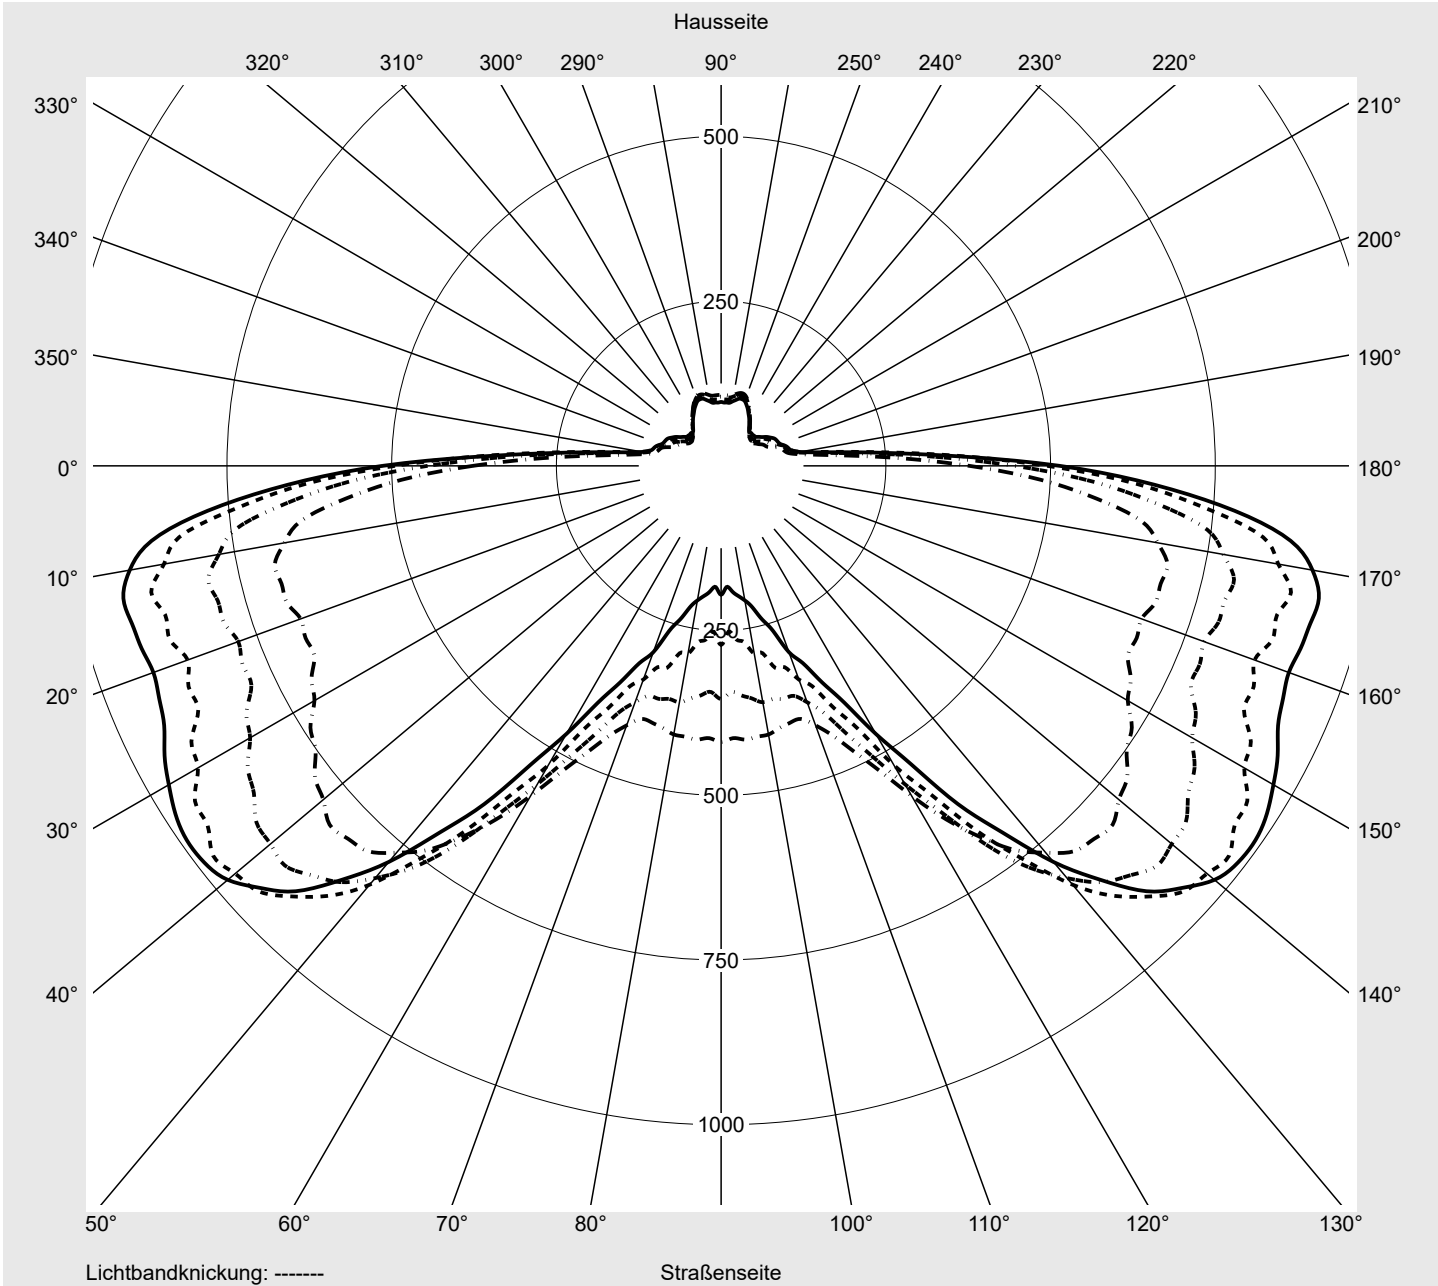

Lichttechnischer Prüfbefund

Familie
Streetlight 21 mini LED

Bestell-Nr.: 5XE2H33T08GB
EAN: 4058352725993

LP-Nummer
59066_522

Ausführung Mastansatz- / Mastaufsatzmontage, Smart Interface oben/unten
Optik direkt, asymmetrisch A520002
Abdeckung Einscheibensicherheitsglas (ESG)
Bestückung LED 3000 K | CRI ≥ 70
Betriebsgerät EVG-Smart Interface
Bemessungswerte Nettolichtstrom = 5840 lm
Systemleistung = 40.4 W
Lichtausbeute = 144.6 lm/W

Leuchtenbetriebswirkungsgrade

Eta 100.0%
Eta 0° - 90° 100.0%
Eta 90° - 180° 0.0%

Lichtstärkeklasse nach EN13201-2

Klasse: G3
Imax 70° 685.4
Imax 80° 32.5
Imax 90° 0.0
Imax >90° 0.0
Imax >95° 0.0

Messbedingungen

DIN EN 13032 und DIN 5032

Lichttechnischer Prüfbefund

Familie Streetlight 21 mini LED	Bestell-Nr.: 5XE2H33T08GB EAN: 4058352725993	LP-Nummer 59066_522
---	---	-------------------------------

Kegelmantelkurven in cd/klm **KMK 66°** **KMK 65°** **KMK 64°** **KMK 63°** **siteco**