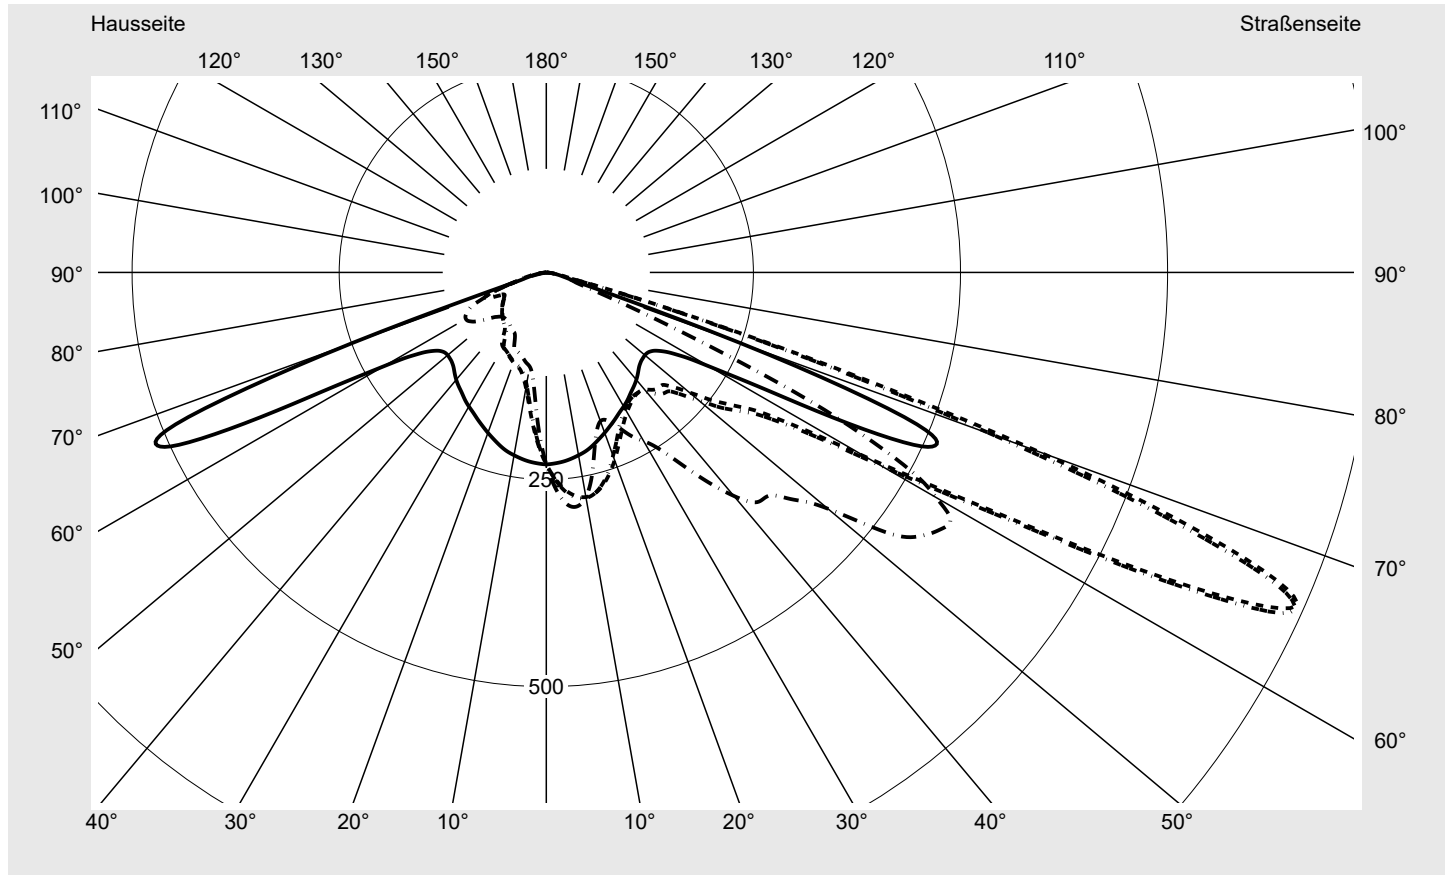

Lichttechnischer Prüfbefund

Familie
Streetlight 21 mini LED

Bestell-Nr.: 5XE2H33T08GB
EAN: 4058352725993

LP-Nummer
59066_522

Ausführung Mastansatz- / Mastaufsatzmontage, Smart Interface oben/unten
Optik direkt, asymmetrisch A520002
Abdeckung Einscheibensicherheitsglas (ESG)
Bestückung LED 3000 K | CRI ≥ 70
Betriebsgerät EVG-Smart Interface
Bemessungswerte Nettolichtstrom = 5840 lm
Systemleistung = 40.4 W
Lichtausbeute = 144.6 lm/W

Seriendokumentation
18.07.2022

siteco

Lichtstärke in cd/klm

C180-0

C215-35

C217,5-37,5

C270-90

Imax: 990 cd/klm

Leuchtenbetriebswirkungsgrade

Eta 100.0%
Eta 0° - 90° 100.0%
Eta 90° - 180° 0.0%

Lichtstärkeklasse nach EN13201-2

Klasse: G3
Imax 70° 685.4
Imax 80° 32.5
Imax 90° 0.0
Imax >90° 0.0
Imax >95° 0.0

Messbedingungen