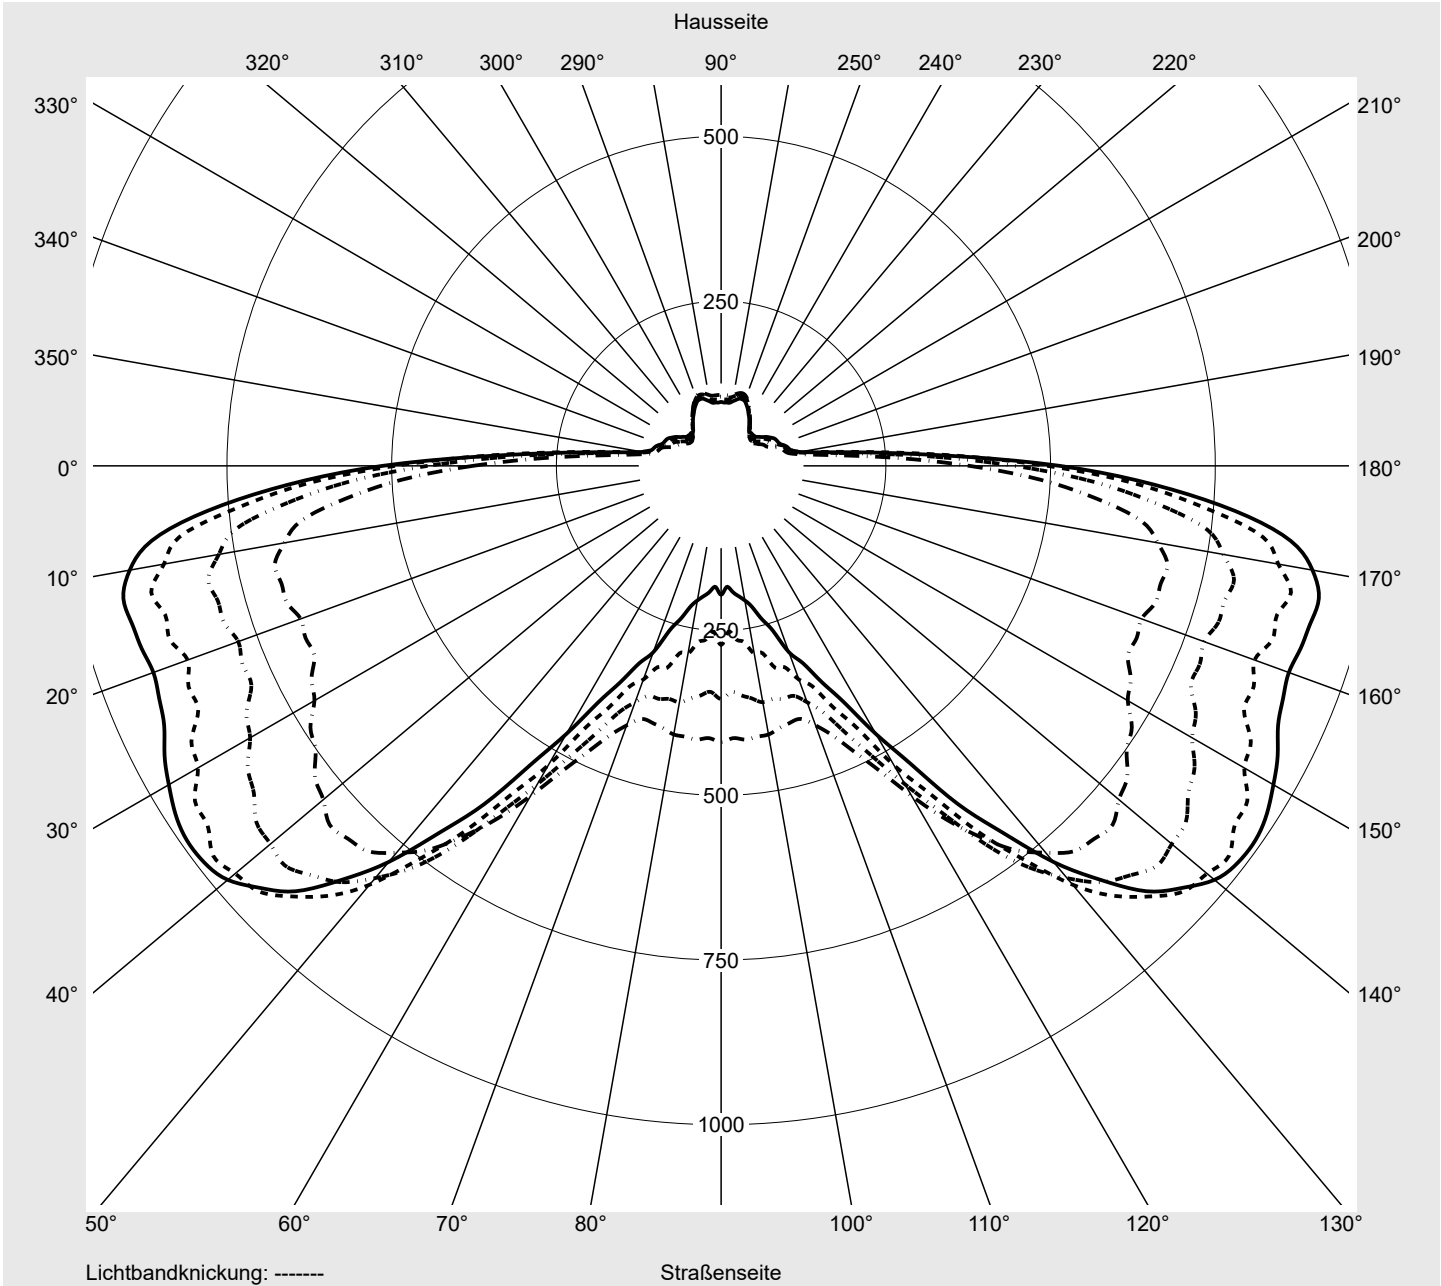

Eta 100.0%
Eta 0° - 90° 100.0%
Eta 90° - 180° 0.0%

Lichtstärkeklasse nach EN13201-2

Klasse: G3
Imax 70° 685.4
Imax 80° 32.5
Imax 90° 0.0
Imax >90° 0.0
Imax >95° 0.0

Messbedingungen

DIN EN 13032 und DIN 5032

Lichttechnischer Prüfbefund

Familie Streetlight 21 mini LED	Bestell-Nr.: 5XE2H33T08HB EAN: 4058352726006	LP-Nummer 59066_527
---	---	-------------------------------

Kegelmantelkurven in cd/klm **KMK 66°** **KMK 65°** **KMK 64°** **KMK 63°** **siteco**