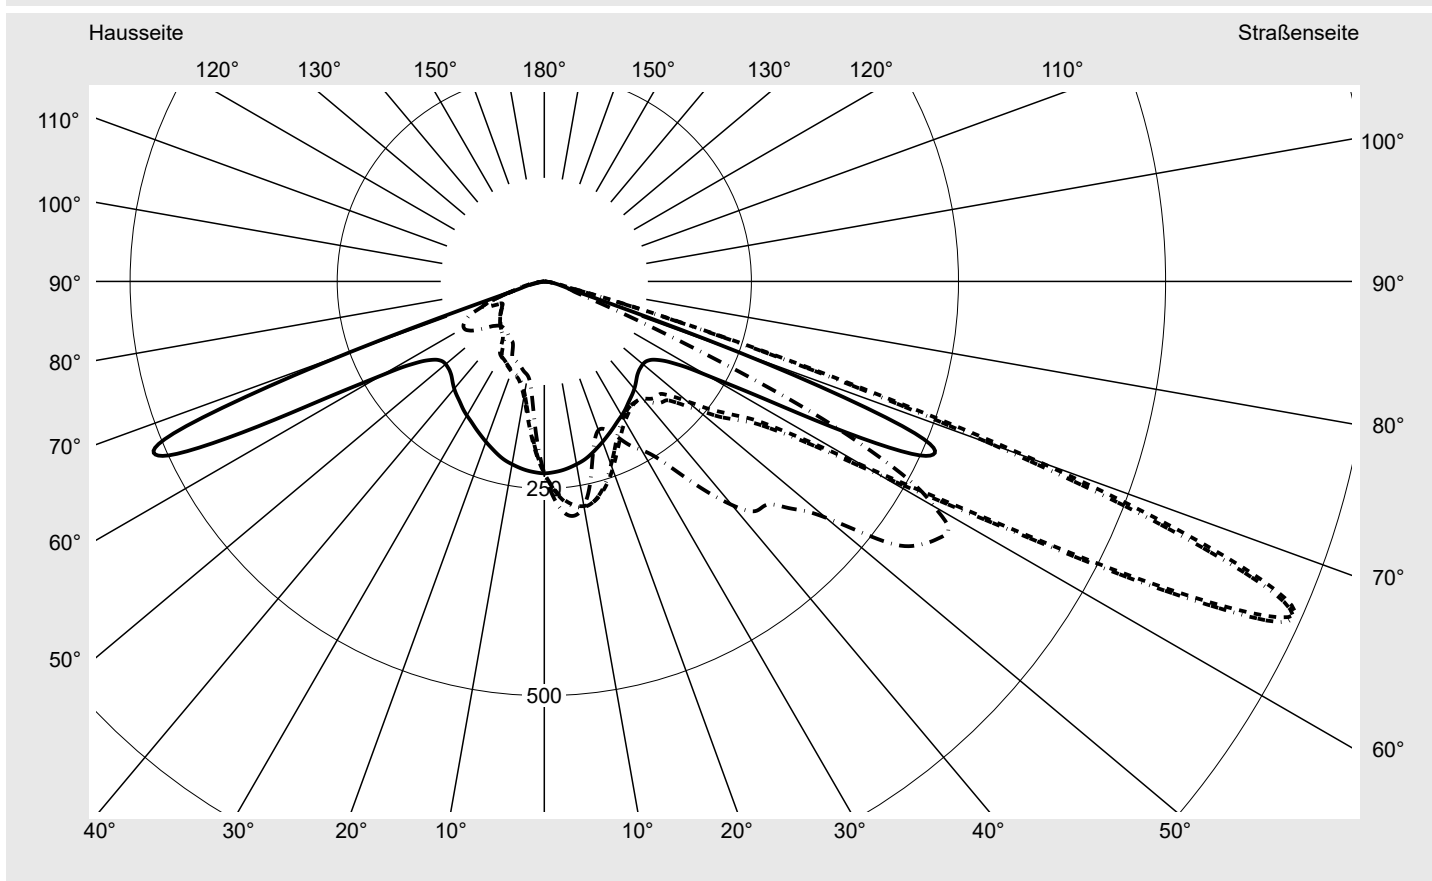

Abdeckung Einscheibensicherheitsglas (ESG)

Bestückung LED 3000 K | CRI ≥ 70

Betriebsgerät EVG-Smart Interface

Bemessungswerte Nettolichtstrom = 8890 lm
Systemleistung = 66.0 W
Lichtausbeute = 134.7 lm/W

Seriendokumentation
18.07.2022

sitEco

Lichtstärke in cd/klm

C180-0

C215-35

C217,5-37,5

C270-90

Imax: 990 cd/klm

Leuchtenbetriebswirkungsgrade

Eta 100.0%
Eta 0° - 90° 100.0%
Eta 90° - 180° 0.0%

Lichtstärkeklasse nach EN13201-2

Klasse: G3
Imax 70° 685.4
Imax 80° 32.5
Imax 90° 0.0
Imax >90° 0.0
Imax >95° 0.0

Messbedingungen

DIN EN 13032 und DIN 5032