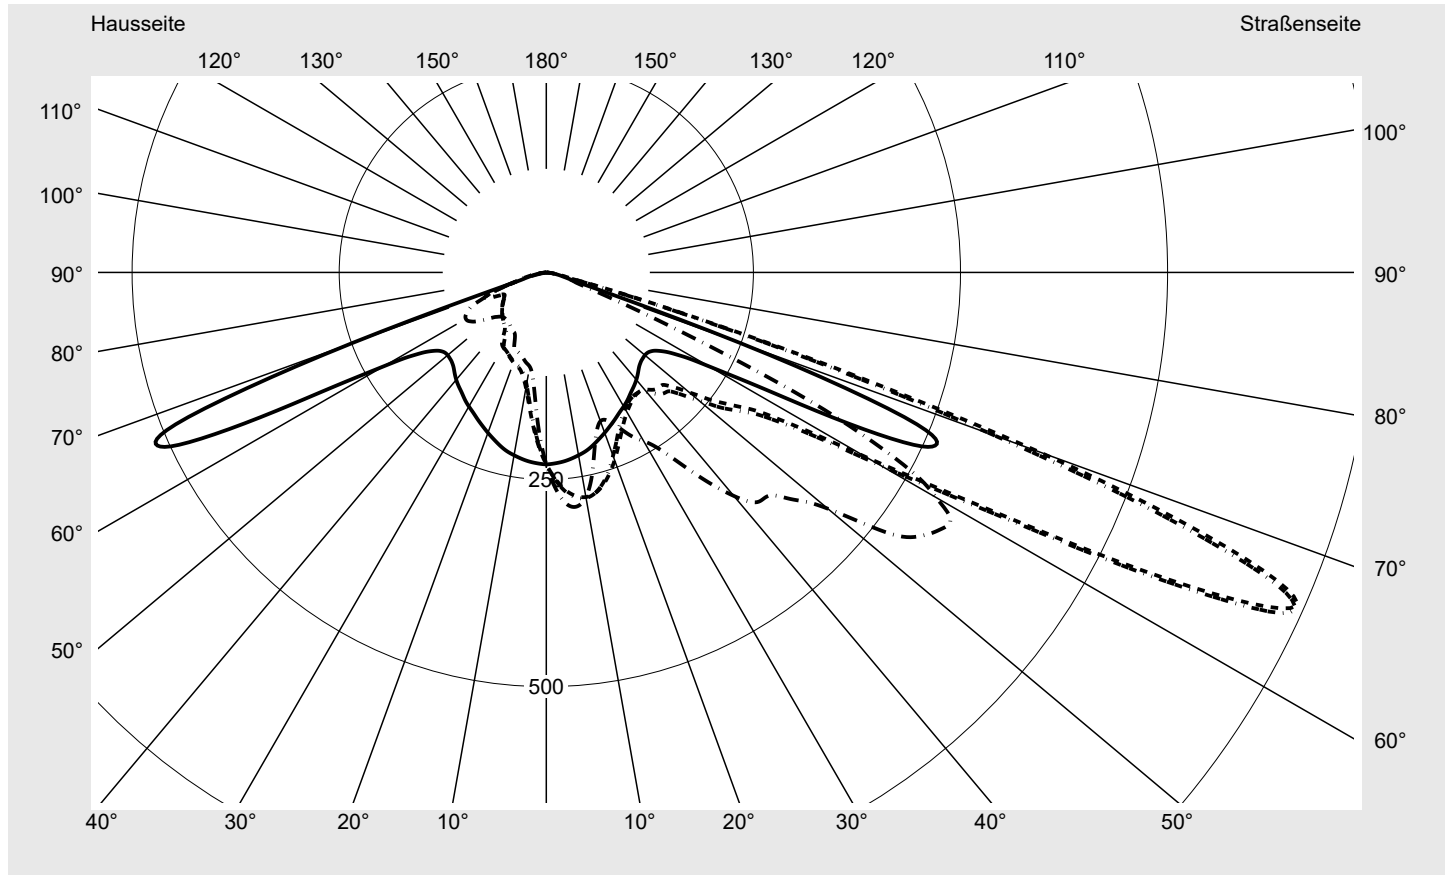

Lichttechnischer Prüfbefund

Familie
Streetlight 21 mini LED

Bestell-Nr.: 5XE2H41D08GB
EAN: 4058352726013

LP-Nummer
59066_469

Ausführung	Mastansatz- / Mastaufsatzmontage
Optik	direkt, asymmetrisch A520002
Abdeckung	Einscheibensicherheitsglas (ESG)
Bestückung	LED 4000 K CRI ≥ 70
Betriebsgerät	EVG SITECO iQ
Bemessungswerte	Nettolichtstrom = 5810 lm Systemleistung = 37.1 W Lichtausbeute = 156.6 lm/W

Seriendokumentation
18.07.2022

siteco

Lichtstärke in cd/klm

C180-0

C215-35

C217,5-37,5

C270-90

Imax: 990 cd/klm

Leuchtenbetriebswirkungsgrade

Eta	100.0%
Eta 0° - 90°	100.0%
Eta 90° - 180°	0.0%

Lichtstärkeklasse nach EN13201-2

Klasse:	G3
Imax 70°	685.4
Imax 80°	32.5
Imax 90°	0.0
Imax >90°	0.0
Imax >95°	0.0

Messbedingungen