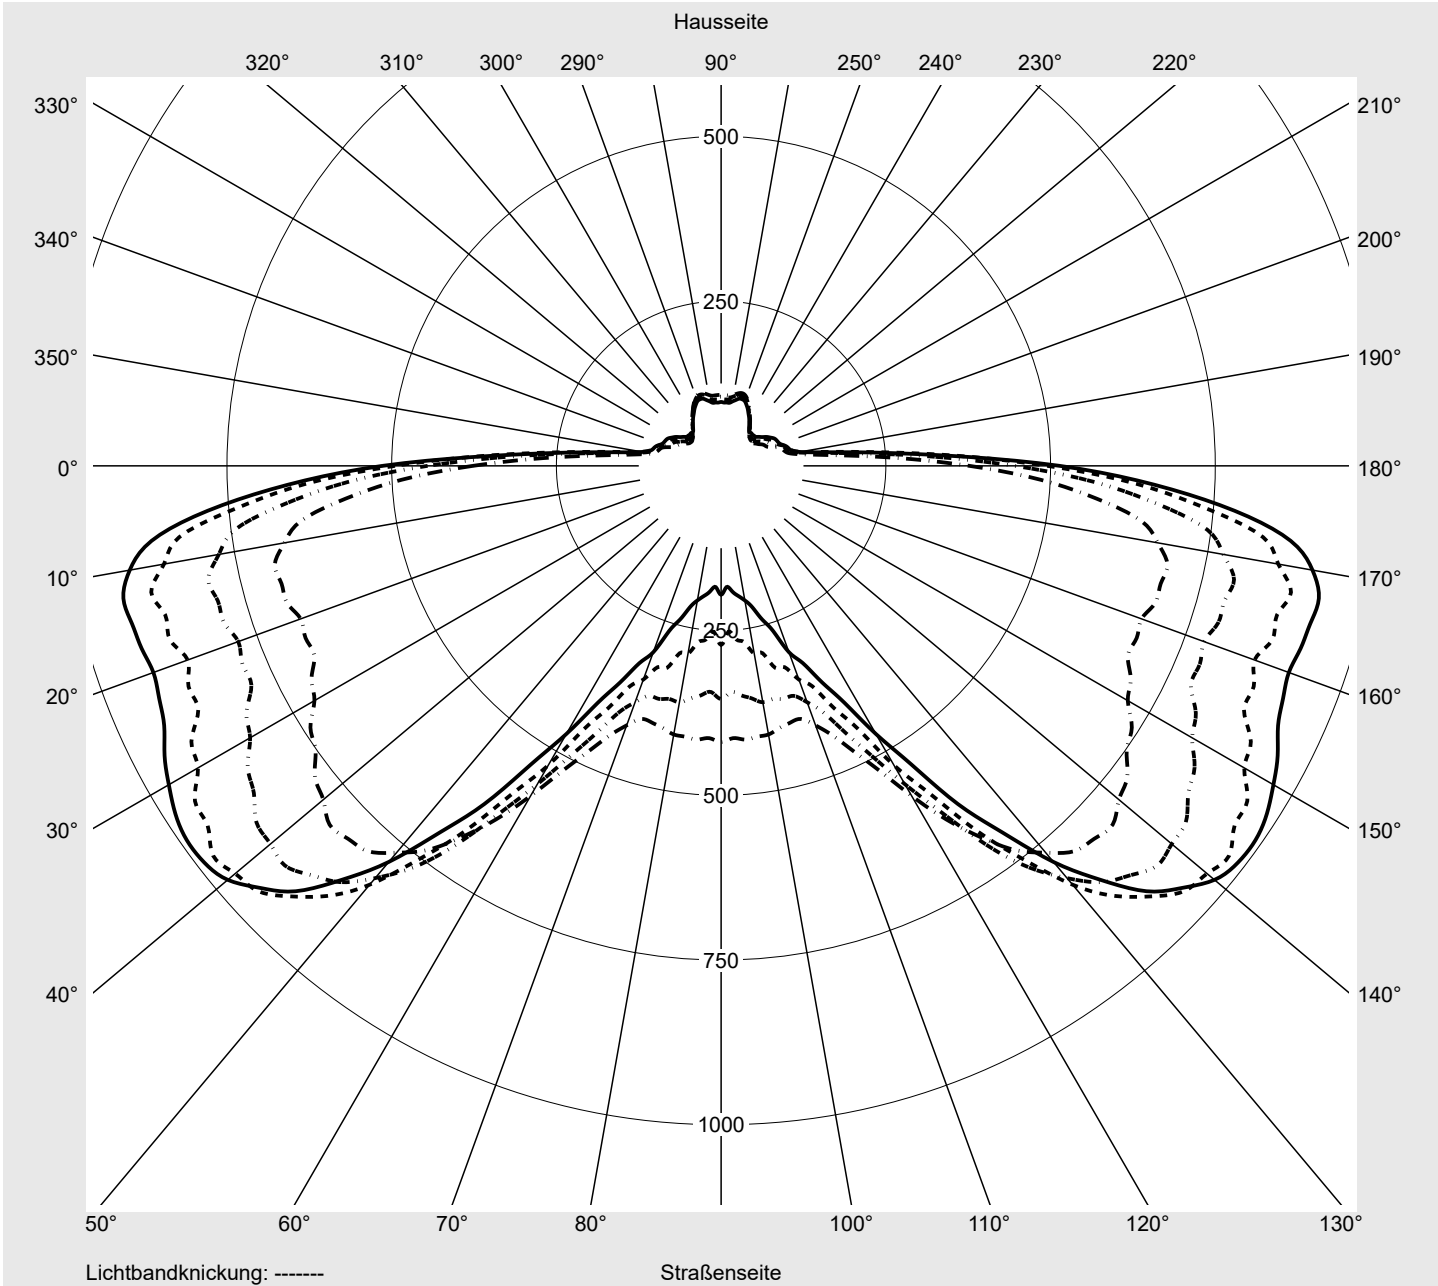

Lichttechnischer Prüfbefund

Familie
Streetlight 21 mini LED

Bestell-Nr.: 5XE2H41D08GB
EAN: 4058352726013

LP-Nummer
59066_469

Ausführung	Mastansatz- / Mastaufsatzmontage
Optik	direkt, asymmetrisch A520002
Abdeckung	Einscheibensicherheitsglas (ESG)
Bestückung	LED 4000 K CRI ≥ 70
Betriebsgerät	EVG SITECO iQ
Bemessungswerte	Nettolichtstrom = 5810 lm Systemleistung = 37.1 W Lichtausbeute = 156.6 lm/W

Leuchtenbetriebswirkungsgrade

Eta	100.0%
Eta 0° - 90°	100.0%
Eta 90° - 180°	0.0%

Lichtstärkeklasse nach EN13201-2

Klasse:	G3
Imax 70°	685.4
Imax 80°	32.5
Imax 90°	0.0
Imax >90°	0.0
Imax >95°	0.0

Messbedingungen

DIN EN 13032 und DIN 5032

Lichttechnischer Prüfbefund

Familie Streetlight 21 mini LED	Bestell-Nr.: 5XE2H41D08GB EAN: 4058352726013	LP-Nummer 59066_469
---	---	-------------------------------

Kegelmantelkurven in cd/klm **KMK 66°** **KMK 65°** **KMK 64°** **KMK 63°** **siteco**