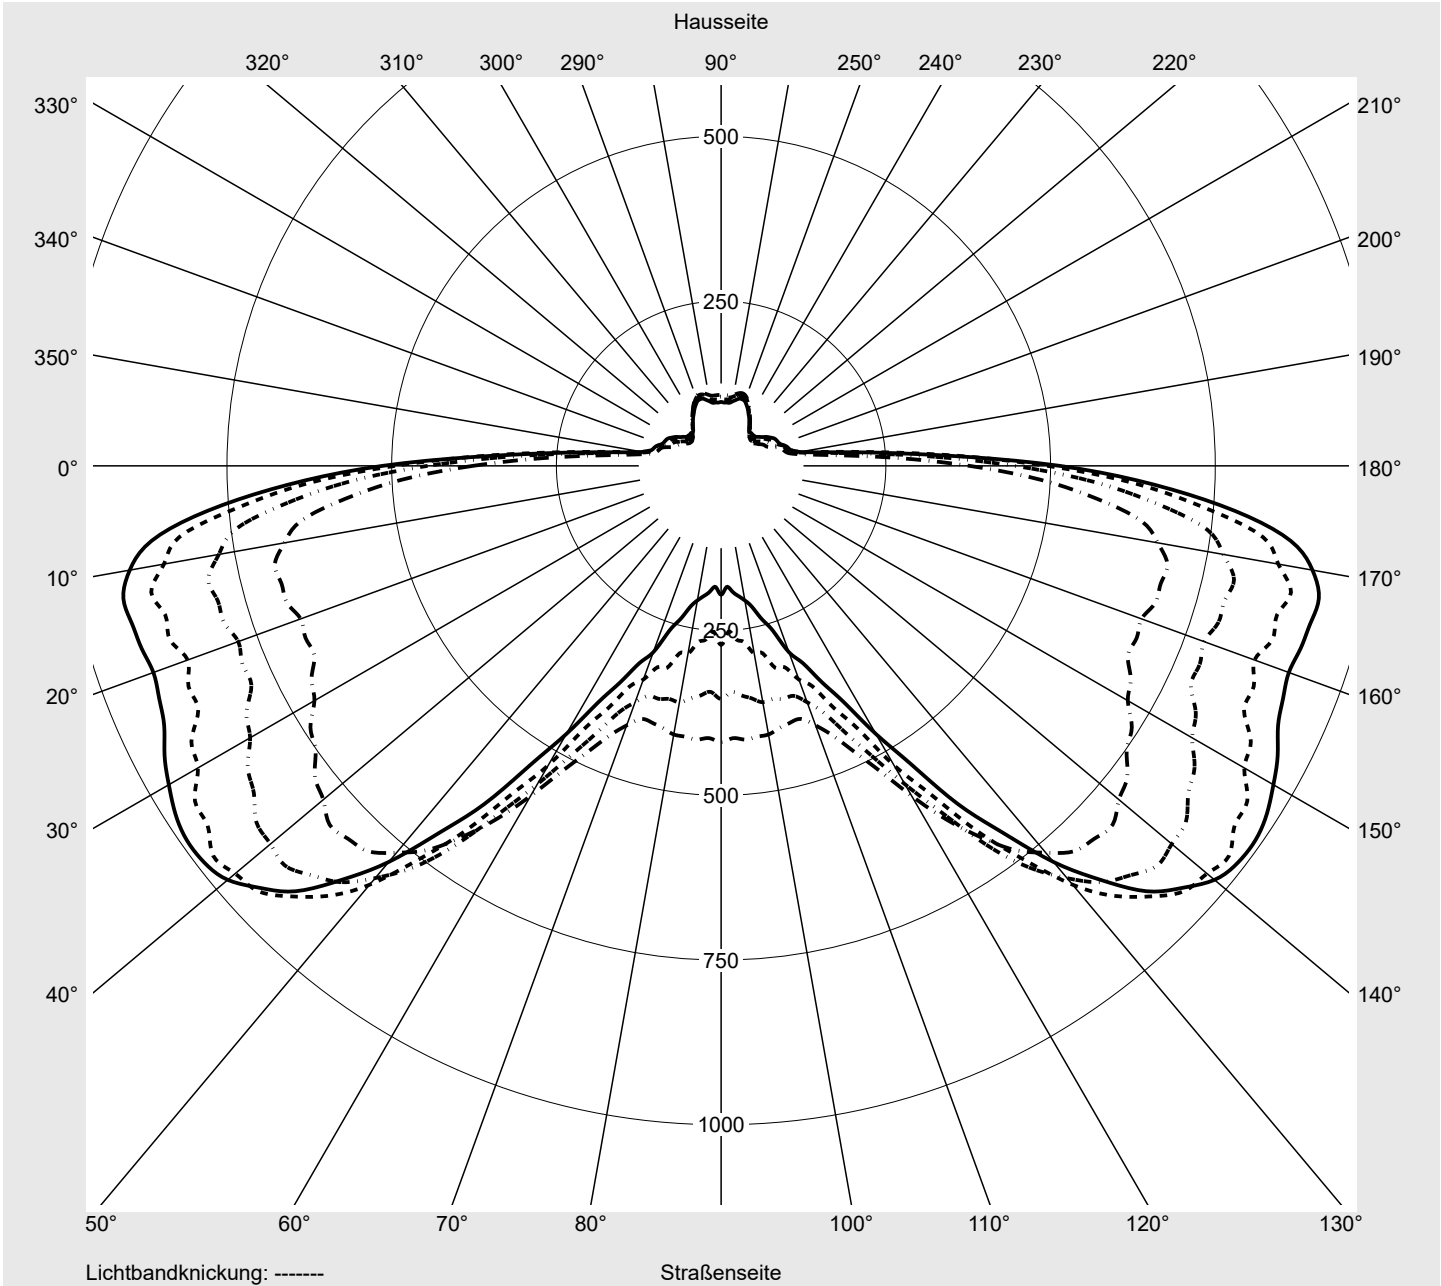

Lichttechnischer Prüfbefund

Familie
Streetlight 21 mini LED

Bestell-Nr.: 5XE2H41D08HB
EAN: 4058352726020

LP-Nummer
59066_597

Ausführung	Mastansatz- / Mastaufsatzmontage
Optik	direkt, asymmetrisch A520002
Abdeckung	Einscheibensicherheitsglas (ESG)
Bestückung	LED 4000 K CRI ≥ 70
Betriebsgerät	EVG SITECO iQ
Bemessungswerte	Nettolichtstrom = 9690 lm Systemleistung = 70.9 W Lichtausbeute = 136.7 lm/W

Leuchtenbetriebswirkungsgrade

Eta	100.0%
Eta 0° - 90°	100.0%
Eta 90° - 180°	0.0%

Lichtstärkeklasse nach EN13201-2

Klasse:	G3
Imax 70°	685.4
Imax 80°	32.5
Imax 90°	0.0
Imax >90°	0.0
Imax >95°	0.0

Messbedingungen

DIN EN 13032 und DIN 5032

Lichttechnischer Prüfbefund

Familie Streetlight 21 mini LED	Bestell-Nr.: 5XE2H41D08HB EAN: 4058352726020	LP-Nummer 59066_597
---	---	-------------------------------

Kegelmantelkurven in cd/klm **KMK 66°** **KMK 65°** **KMK 64°** **KMK 63°** **siteco**