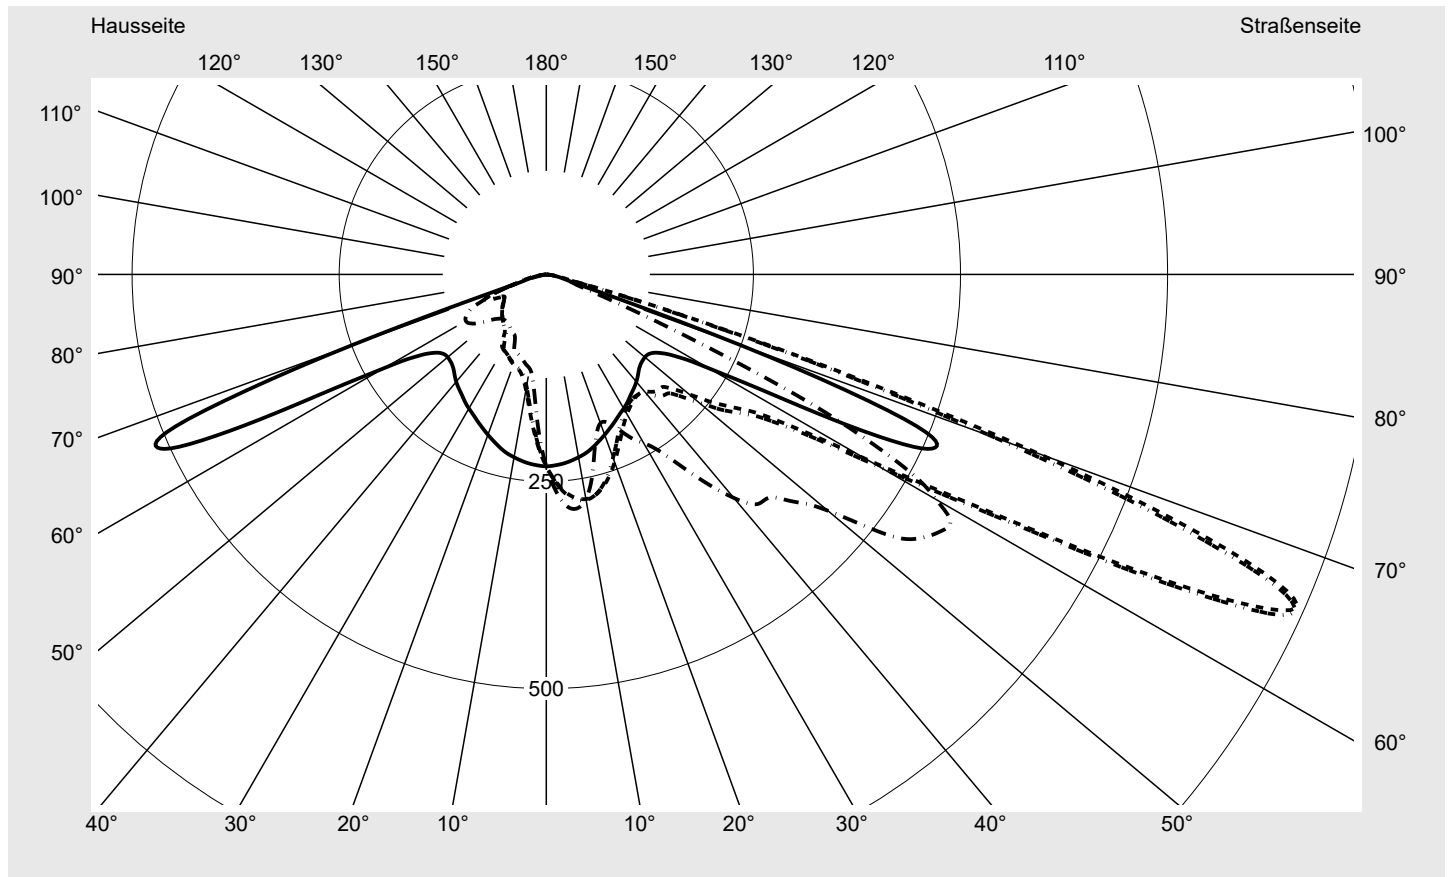

Lichttechnischer Prüfbefund

Familie
Streetlight 21 mini LED

Bestell-Nr.: 5XE2H41D08HB
EAN: 4058352726020

LP-Nummer
59066_597

Ausführung	Mastansatz- / Mastaufsatzmontage
Optik	direkt, asymmetrisch A520002
Abdeckung	Einscheibensicherheitsglas (ESG)
Bestückung	LED 4000 K CRI ≥ 70
Betriebsgerät	EVG SITECO iQ
Bemessungswerte	Nettolichtstrom = 9690 lm Systemleistung = 70.9 W Lichtausbeute = 136.7 lm/W

Seriendokumentation
12.09.2022

siteco

Lichtstärke in cd/klm

C180-0

C215-35

C217,5-37,5

C270-90

Imax: 990 cd/klm

Leuchtenbetriebswirkungsgrade

Eta	100.0%
Eta 0° - 90°	100.0%
Eta 90° - 180°	0.0%

Lichtstärkeklasse nach EN13201-2

Klasse:	G3
Imax 70°	685.4
Imax 80°	32.5
Imax 90°	0.0
Imax >90°	0.0
Imax >95°	0.0

Messbedingungen