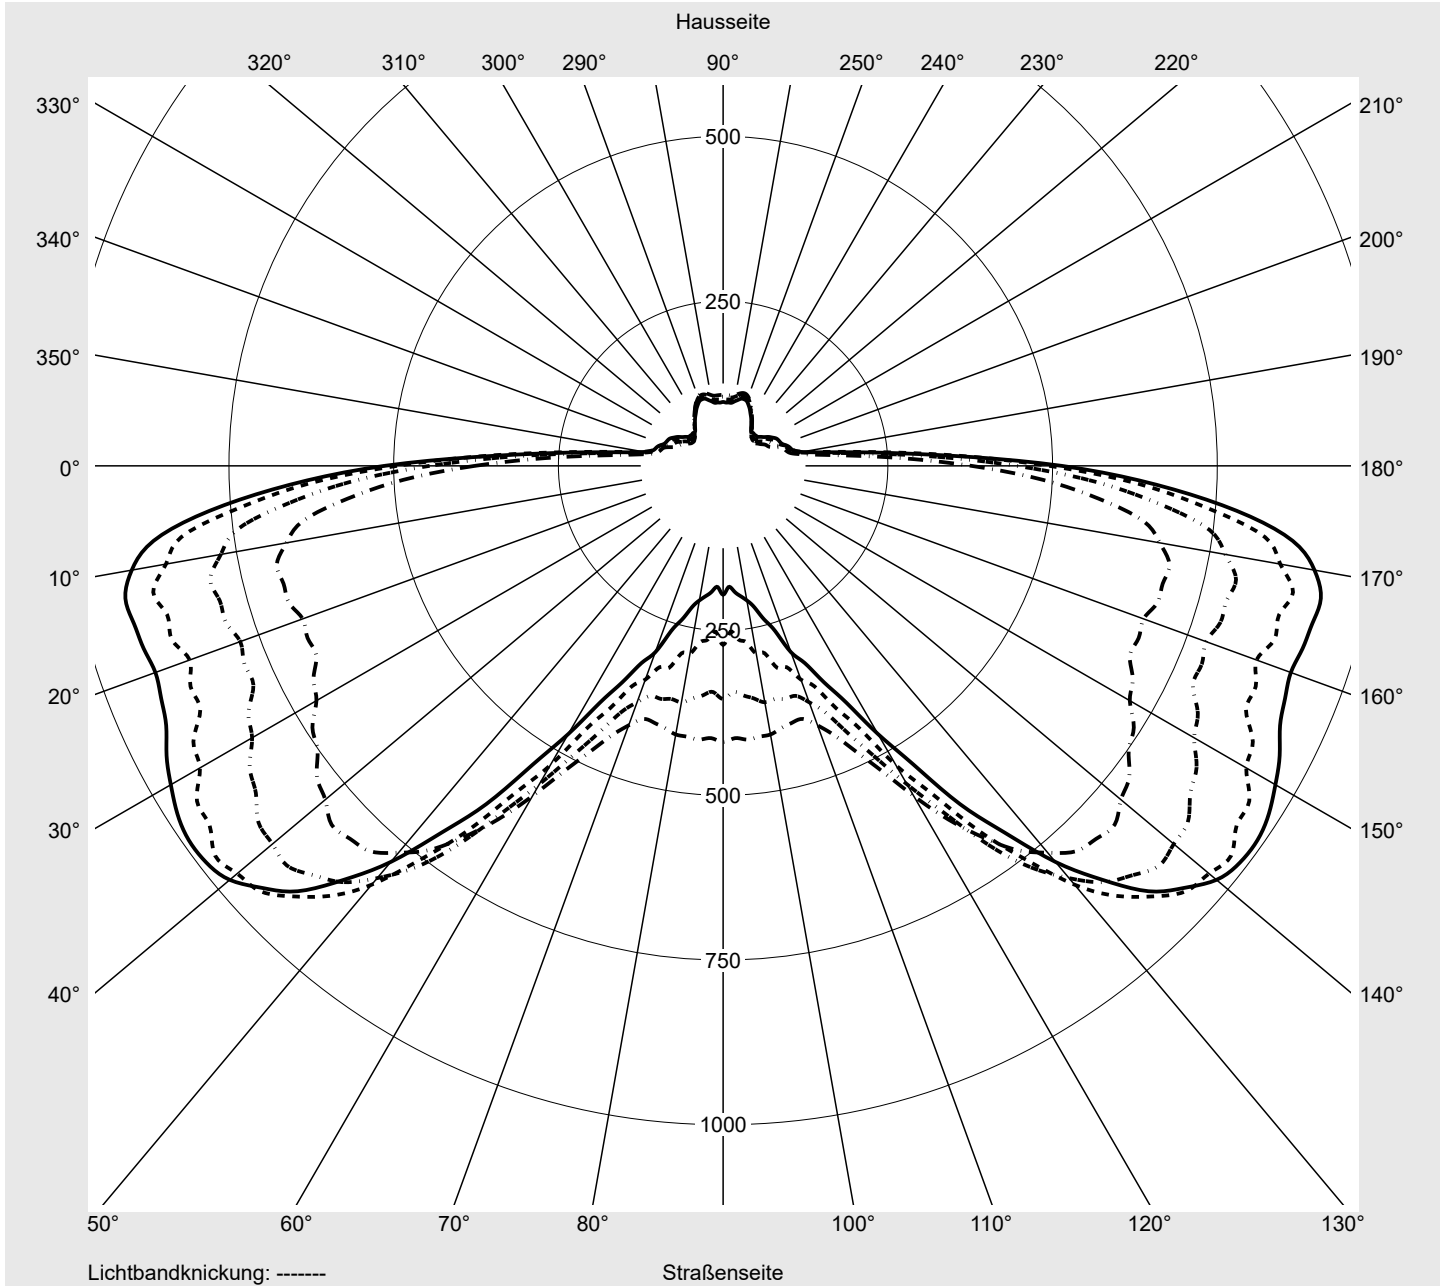

Lichttechnischer Prüfbefund

Familie
Streetlight 21 mini LED

Bestell-Nr.: 5XE2H43T08GB
EAN: 4058352726112

LP-Nummer
59066_523

Ausführung Mastansatz- / Mastaufsatzmontage, Smart Interface oben/unten
Optik direkt, asymmetrisch A520002
Abdeckung Einscheibensicherheitsglas (ESG)
Bestückung LED 4000 K | CRI ≥ 70
Betriebsgerät EVG-Smart Interface
Bemessungswerte Nettolichtstrom = 6080 lm
Systemleistung = 40.4 W
Lichtausbeute = 150.5 lm/W

Leuchtenbetriebswirkungsgrade

Eta 100.0%
Eta 0° - 90° 100.0%
Eta 90° - 180° 0.0%

Lichtstärkeklasse nach EN13201-2

Klasse: G3
Imax 70° 685.4
Imax 80° 32.5
Imax 90° 0.0
Imax >90° 0.0
Imax >95° 0.0

Messbedingungen

DIN EN 13032 und DIN 5032

Lichttechnischer Prüfbefund

Familie Streetlight 21 mini LED	Bestell-Nr.: 5XE2H43T08GB EAN: 4058352726112	LP-Nummer 59066_523
---	---	-------------------------------

Kegelmantelkurven in cd/klm **KMK 66°** **KMK 65°** **KMK 64°** **KMK 63°** **siteco**