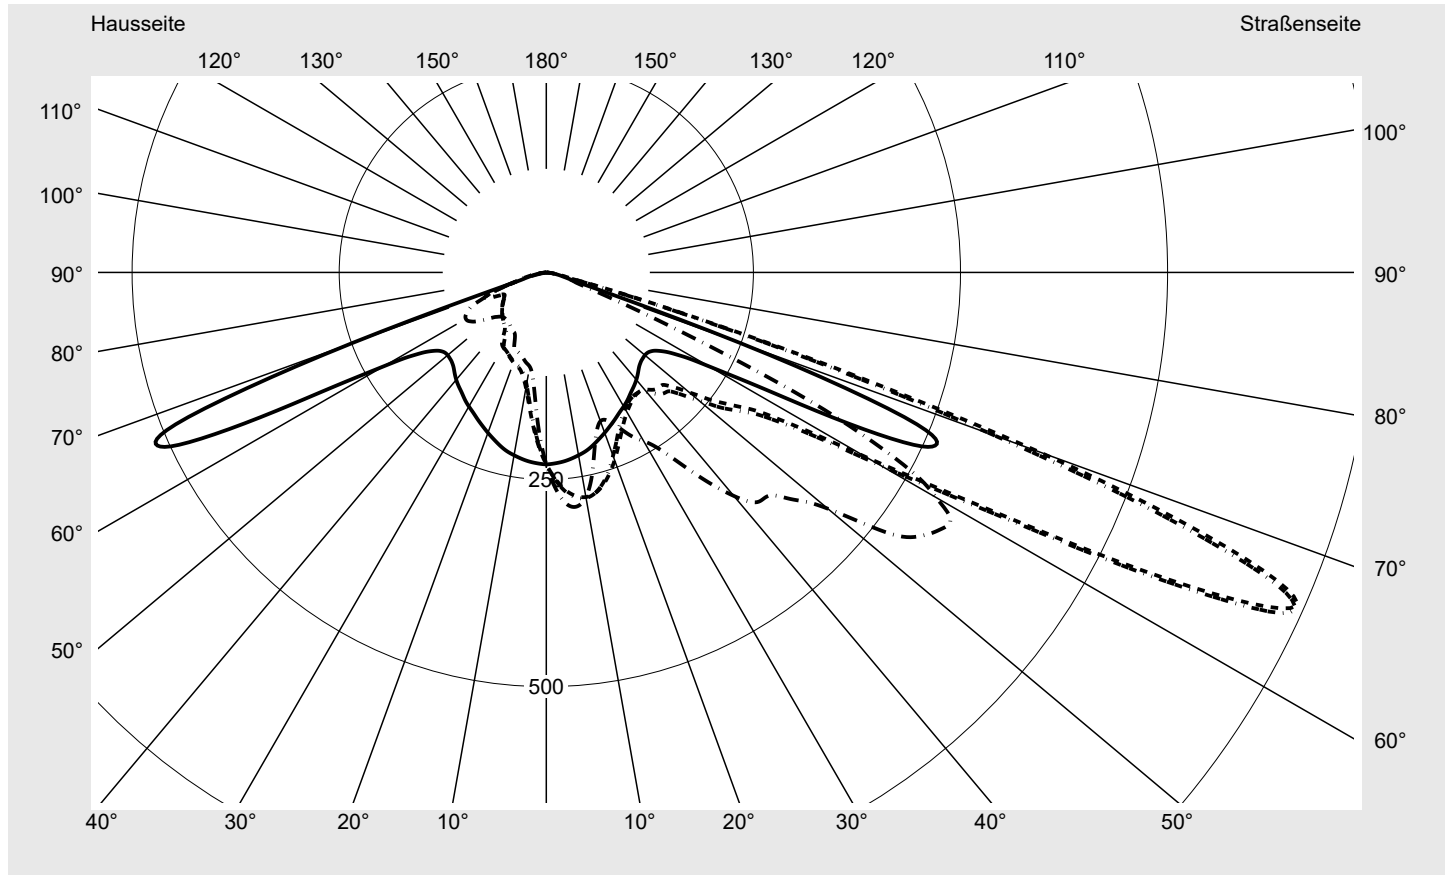

Lichttechnischer Prüfbefund

Familie
Streetlight 21 mini LED

Bestell-Nr.: 5XE2H43T08GB
EAN: 4058352726112

LP-Nummer
59066_523

Ausführung Mastansatz- / Mastaufsatzmontage, Smart Interface oben/unten
Optik direkt, asymmetrisch A520002
Abdeckung Einscheibensicherheitsglas (ESG)
Bestückung LED 4000 K | CRI ≥ 70
Betriebsgerät EVG-Smart Interface
Bemessungswerte Nettolichtstrom = 6080 lm
Systemleistung = 40.4 W
Lichtausbeute = 150.5 lm/W

Seriendokumentation
18.07.2022

siteco

Lichtstärke in cd/klm

C180-0

C215-35

C217,5-37,5

C270-90

Imax: 990 cd/klm

Leuchtenbetriebswirkungsgrade

Eta 100.0%
Eta 0° - 90° 100.0%
Eta 90° - 180° 0.0%

Lichtstärkeklasse nach EN13201-2

Klasse: G3
Imax 70° 685.4
Imax 80° 32.5
Imax 90° 0.0
Imax >90° 0.0
Imax >95° 0.0

Messbedingungen