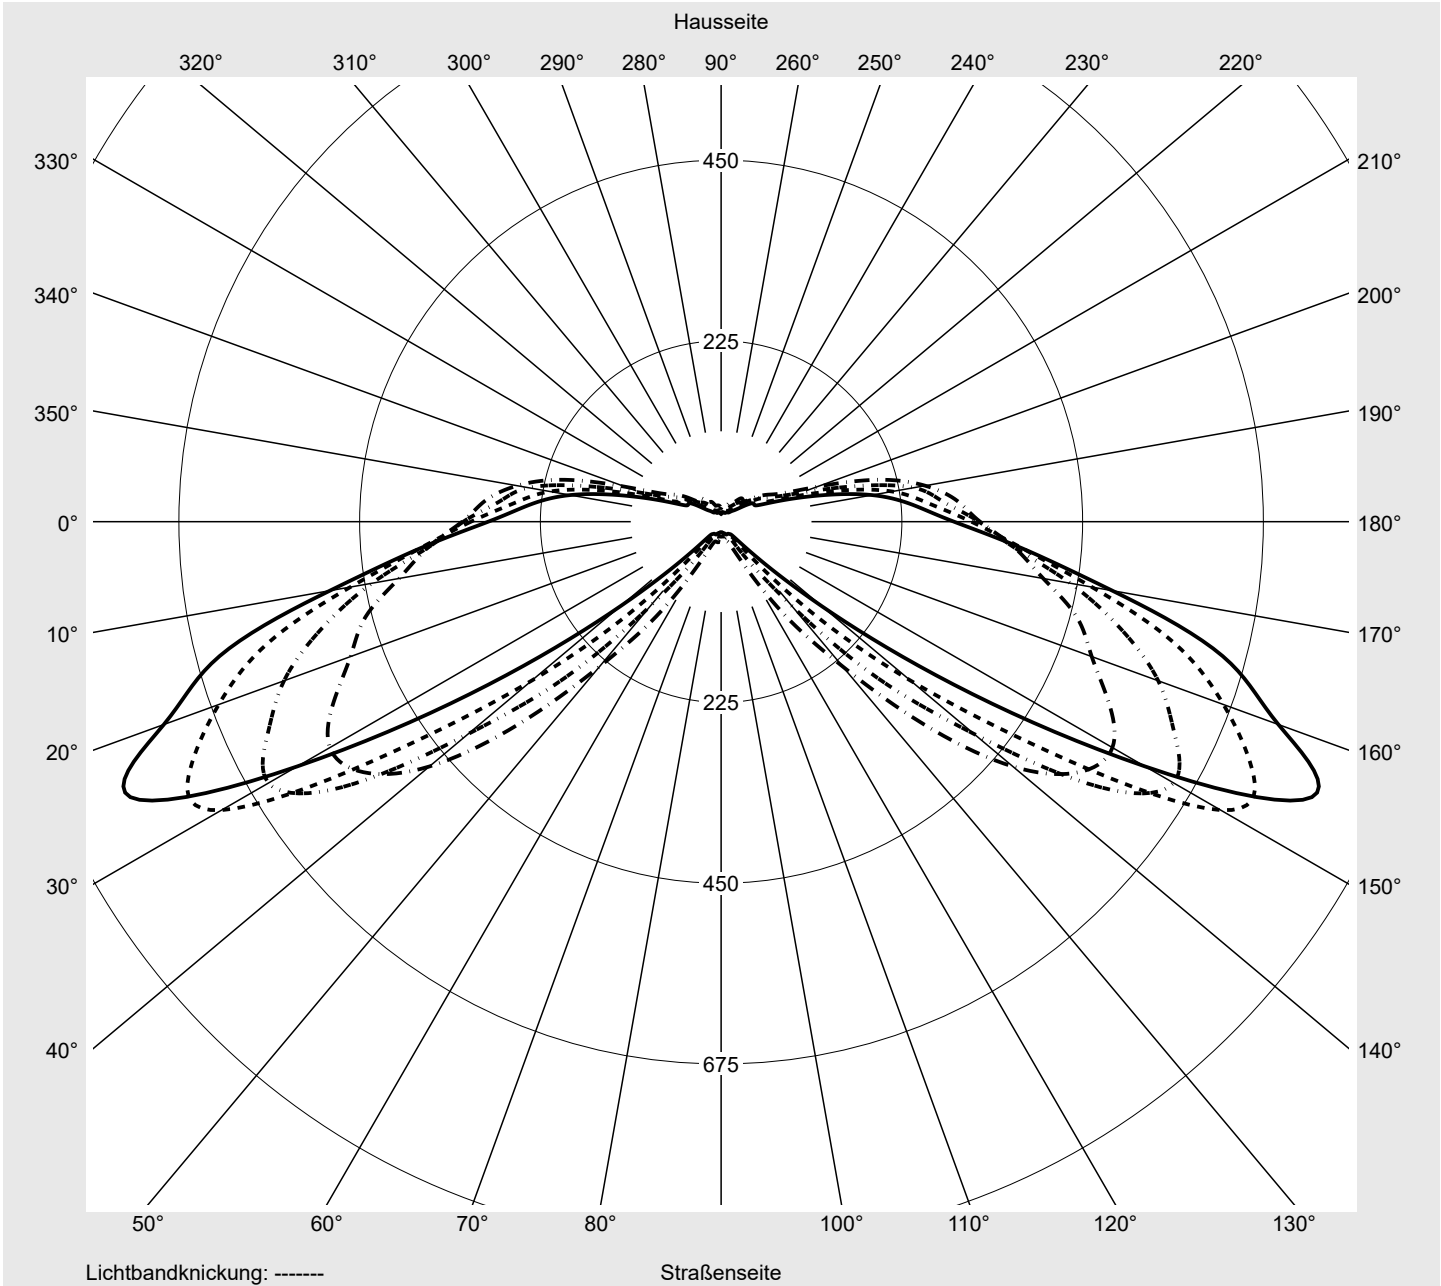

Lichttechnischer Prüfbefund

Familie
Streetlight 21 mini LED

Bestell-Nr.: 5XE2M31D08GB
EAN: 4058352681787

LP-Nummer
59152_673

Ausführung Mastansatz- / Mastaufsatzmontage
Optik direkt, asymmetrisch breit strahlend
 S10B003
Abdeckung Einscheibensicherheitsglas (ESG)
Bestückung LED 3000 K | CRI ≥ 70
Betriebsgerät EVG SITECO iQ
Bemessungswerte Nettolichtstrom = 5000 lm
 Systemleistung = 37.1 W
 Lichtausbeute = 134.8 lm/W

Seriendokumentation
18.07.2022

siteco

Lichtstärke in cd/klm

C180-0

C205-25

C210-30

C270-90

Imax: 811 cd/klm

Leuchtenbetriebswirkungsgrade

Eta 100.0%
 Eta 0° - 90° 100.0%
 Eta 90° - 180° 0.0%

Lichtstärkeklasse nach EN13201-2

Klasse: G3
 Imax 70° 811.4
 Imax 80° 97.1
 Imax 90° 0.0
 Imax >90° 0.0
 Imax >95° 0.0

Messbedingungen

DIN EN 13032 und DIN 5032

Lichttechnischer Prüfbefund

Familie Streetlight 21 mini LED	Bestell-Nr.: 5XE2M31D08GB EAN: 4058352681787	LP-Nummer 59152_673
---	---	-------------------------------

Kegelmantelkurven in cd/klm **KMK 70°** **KMK 67.5°** **KMK 65°** **KMK 62.5°**