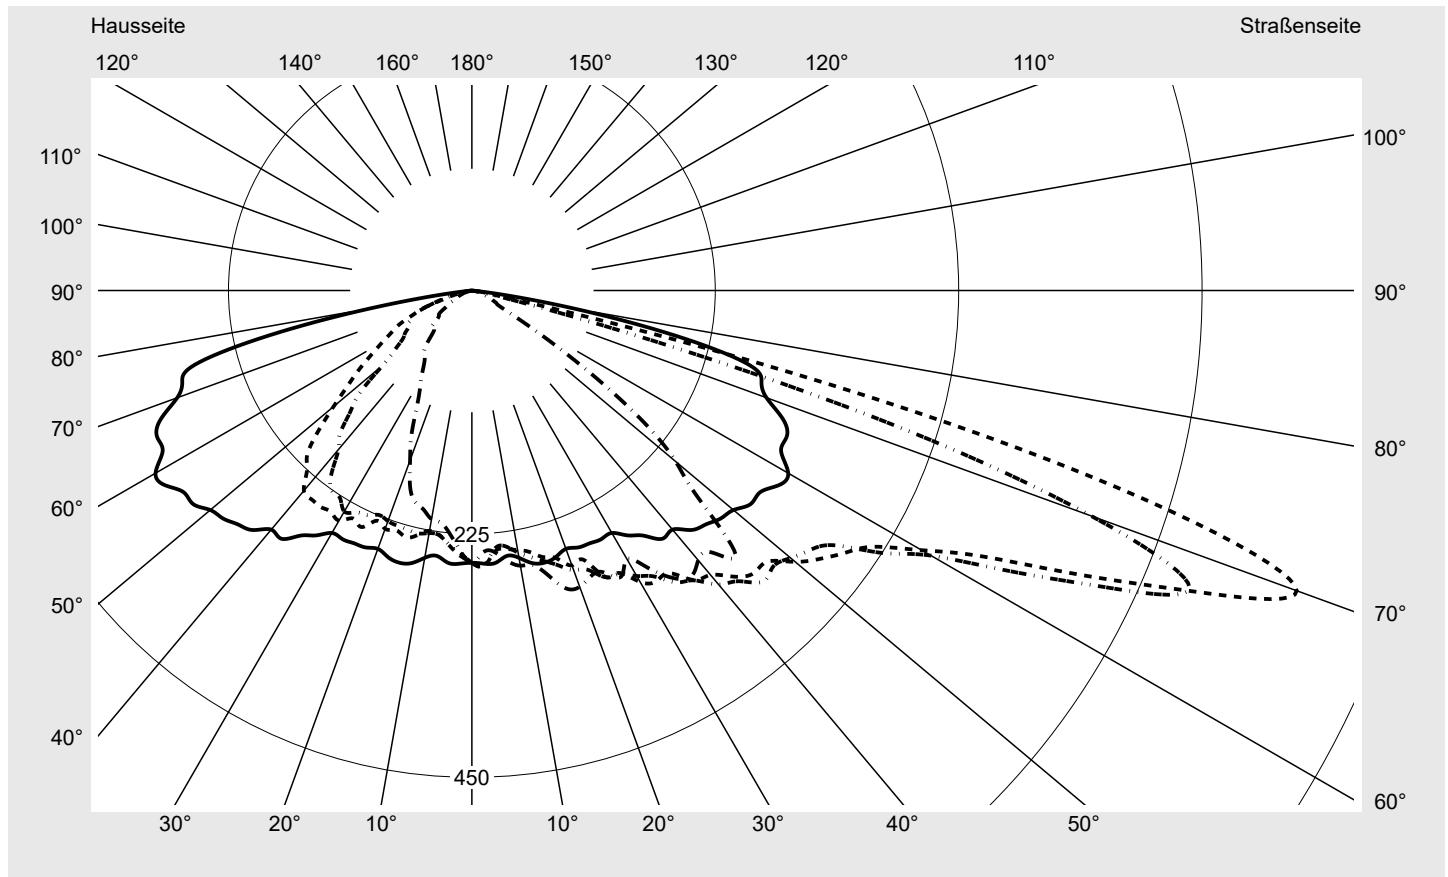

Lichttechnischer Prüfbefund

Familie
Streetlight 21 mini LED

Bestell-Nr.: 5XE2M31D08GB
EAN: 4058352681787

LP-Nummer
59152_673

Ausführung Mastansatz- / Mastaufsatzmontage
Optik direkt, asymmetrisch breit strahlend
 S10B003
Abdeckung Einscheibensicherheitsglas (ESG)
Bestückung LED 3000 K | CRI ≥ 70
Betriebsgerät EVG SITECO iQ
Bemessungswerte Nettolichtstrom = 5000 lm
 Systemleistung = 37.1 W
 Lichtausbeute = 134.8 lm/W

Seriendokumentation
18.07.2022

siteco

Lichtstärke in cd/klm

C180-0

C205-25

C210-30

C270-90

Imax: 811 cd/klm

Leuchtenbetriebswirkungsgrade

Eta 100.0%
 Eta 0° - 90° 100.0%
 Eta 90° - 180° 0.0%

Lichtstärkeklasse nach EN13201-2

Klasse: G3
 Imax 70° 811.4
 Imax 80° 97.1
 Imax 90° 0.0
 Imax >90° 0.0
 Imax >95° 0.0

Messbedingungen

DIN EN 13032 und DIN 5032

Lichttechnischer Prüfbefund

Familie Streetlight 21 mini LED	Bestell-Nr.: 5XE2M31D08GB EAN: 4058352681787	LP-Nummer 59152_673
---	---	-------------------------------

Kegelmantelkurven in cd/klm **KMK 70°** **KMK 67.5°** **KMK 65°** **KMK 62.5°**