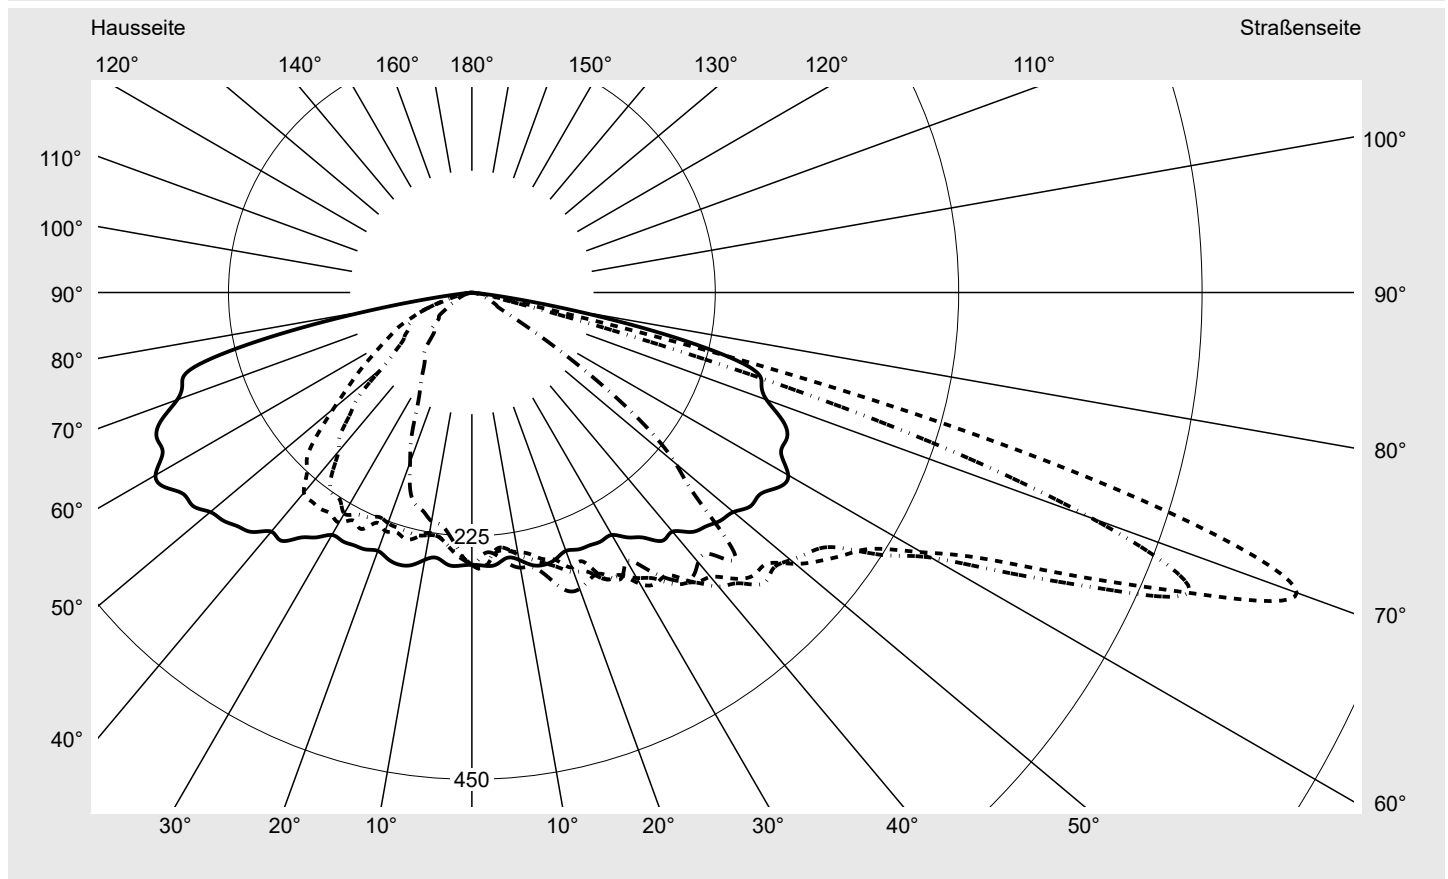

Lichttechnischer Prüfbefund

Familie
Streetlight 21 mini LED

Bestell-Nr.: 5XE2M31G08HB
EAN: 4058352681978

LP-Nummer
59152_843

Ausführung Mastansatz- / Mastaufsatzmontage
Optik direkt, asymmetrisch breit strahlend
 S10B003
Abdeckung Einscheibensicherheitsglas (ESG)
Bestückung LED 3000 K | CRI ≥ 70
Betriebsgerät EVG SITECO iQ
Bemessungswerte Nettolichtstrom = 8320 lm
 Systemleistung = 70.9 W
 Lichtausbeute = 117.3 lm/W

Seriendokumentation
12.09.2022

siteco

Lichtstärke in cd/klm

C180-0

C205-25

C210-30

C270-90

Imax: 811 cd/klm

Leuchtenbetriebswirkungsgrade

Eta 100.0%
 Eta 0° - 90° 100.0%
 Eta 90° - 180° 0.0%

Lichtstärkeklasse nach EN13201-2

Klasse: G3
 Imax 70° 811.4
 Imax 80° 97.1
 Imax 90° 0.0
 Imax >90° 0.0
 Imax >95° 0.0

Messbedingungen

DIN EN 13032 und DIN 5032

Lichttechnischer Prüfbefund

Familie Streetlight 21 mini LED	Bestell-Nr.: 5XE2M31G08HB EAN: 4058352681978	LP-Nummer 59152_843
---	---	-------------------------------

Kegelmantelkurven in cd/klm **KMK 70°** **KMK 67,5°** **KMK 65°** **KMK 62,5°** **siteco**