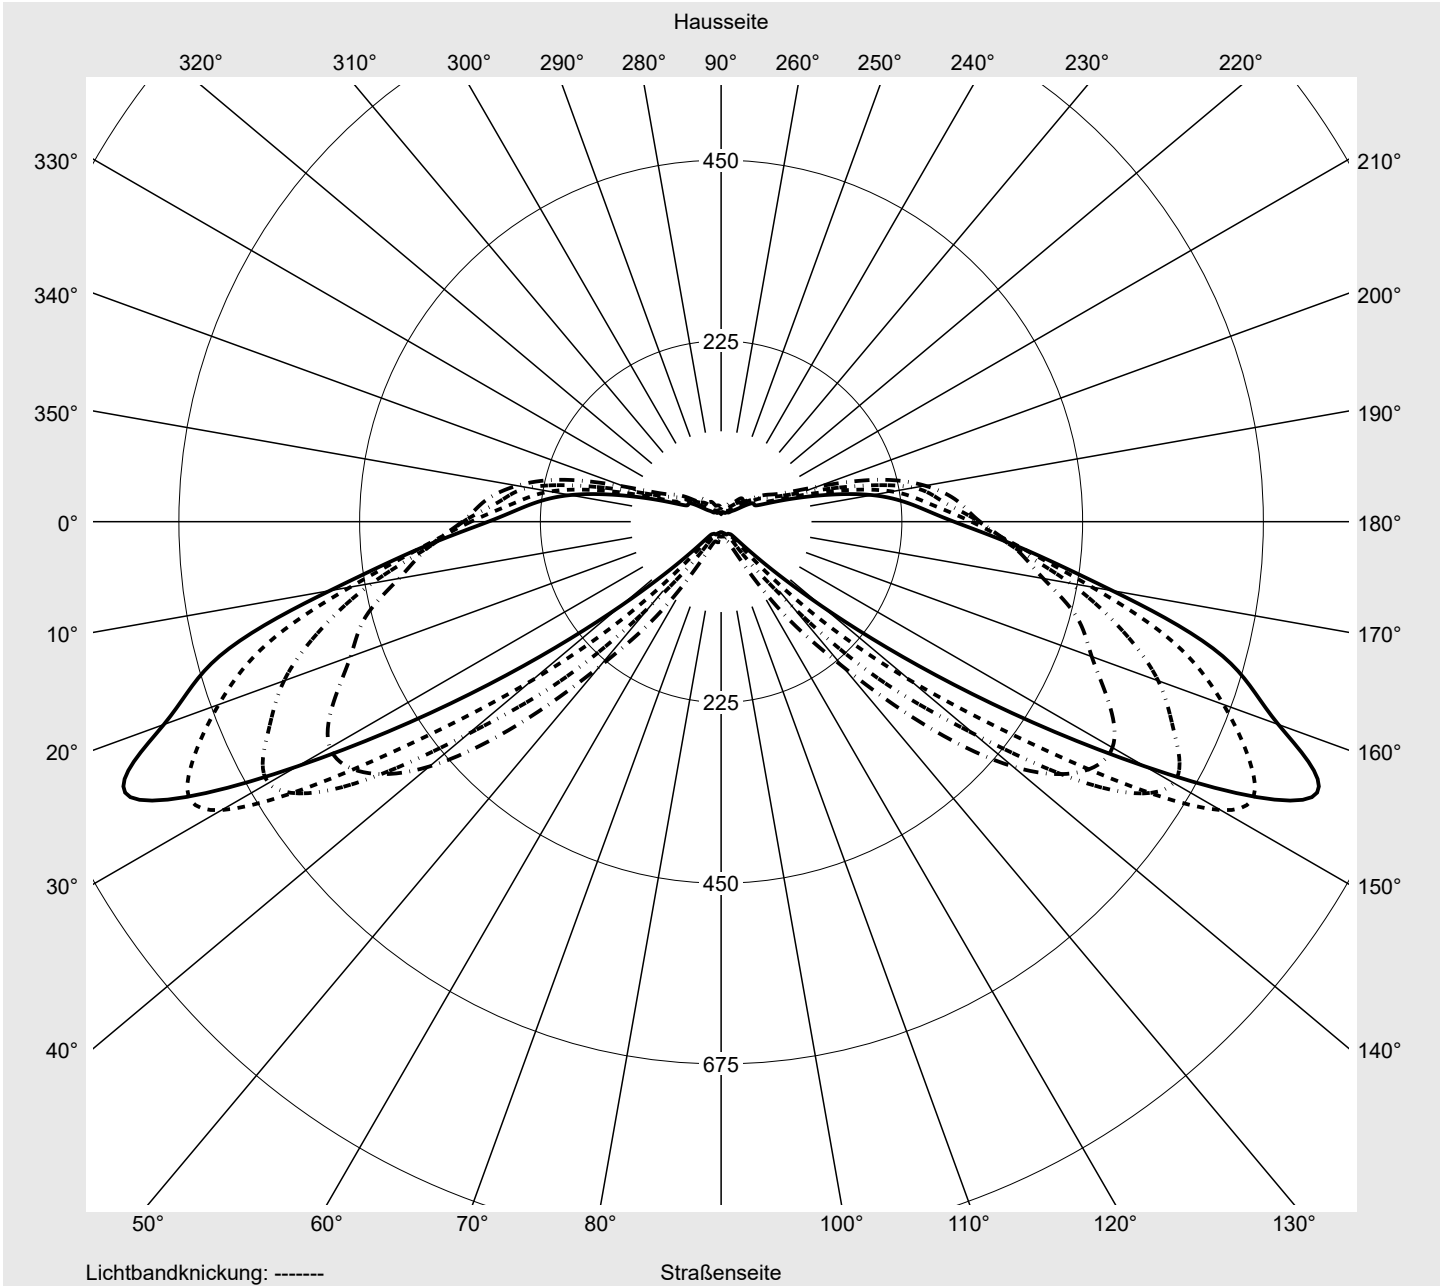

Lichttechnischer Prüfbefund

Familie
Streetlight 21 mini LED

Bestell-Nr.: 5XE2M31G08HB
EAN: 4058352681978

LP-Nummer
59152_843

Ausführung Mastansatz- / Mastaufsatzmontage
Optik direkt, asymmetrisch breit strahlend
 S10B003
Abdeckung Einscheibensicherheitsglas (ESG)
Bestückung LED 3000 K | CRI ≥ 70
Betriebsgerät EVG SITECO iQ
Bemessungswerte Nettolichtstrom = 8320 lm
 Systemleistung = 70.9 W
 Lichtausbeute = 117.3 lm/W

Seriendokumentation
12.09.2022

siteco

Lichtstärke in cd/klm

C180-0

C205-25

C210-30

C270-90

Imax: 811 cd/klm

Leuchtenbetriebswirkungsgrade

Eta 100.0%
 Eta 0° - 90° 100.0%
 Eta 90° - 180° 0.0%

Lichtstärkeklasse nach EN13201-2

Klasse: G3
 Imax 70° 811.4
 Imax 80° 97.1
 Imax 90° 0.0
 Imax >90° 0.0
 Imax >95° 0.0

Messbedingungen

DIN EN 13032 und DIN 5032

Lichttechnischer Prüfbefund

Familie Streetlight 21 mini LED	Bestell-Nr.: 5XE2M31G08HB EAN: 4058352681978	LP-Nummer 59152_843
---	---	-------------------------------

Kegelmantelkurven in cd/klm **KMK 70°** **KMK 67,5°** **KMK 65°** **KMK 62,5°** **siteco**