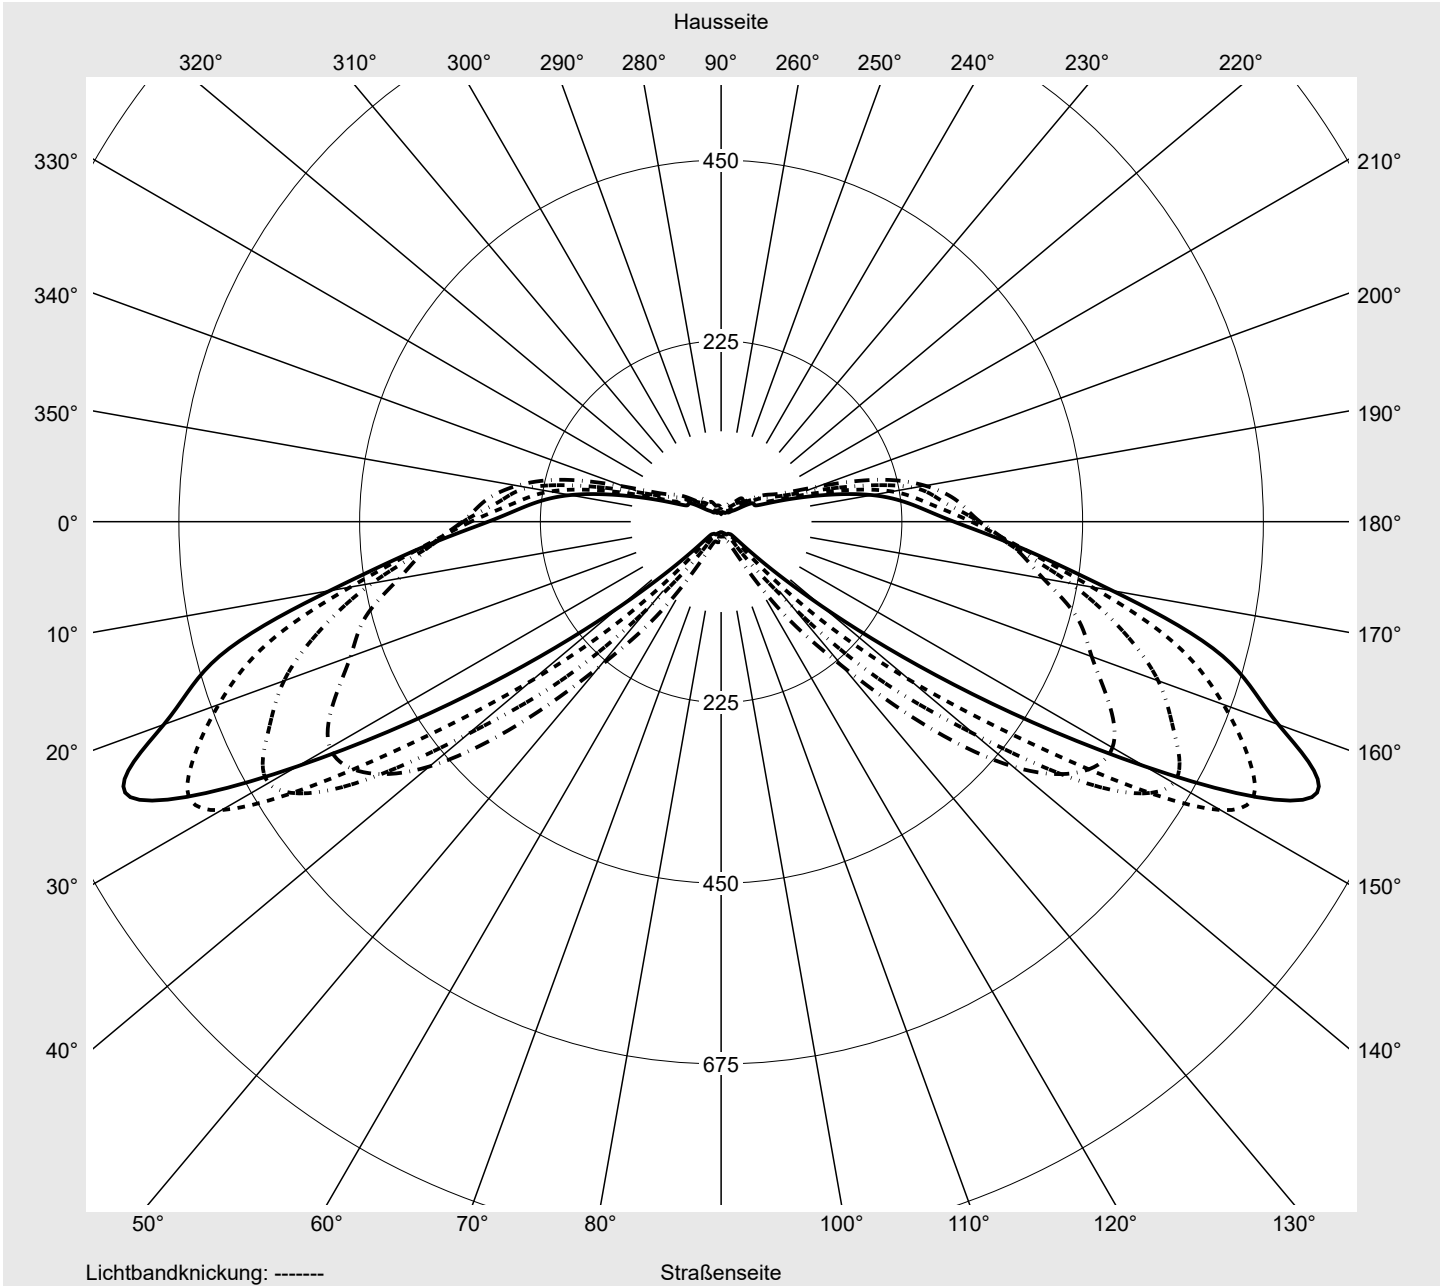

siteco

Lichtstärke in cd/klm

C180-0

C205-25

C210-30

C270-90

Imax: 811 cd/klm

Leuchtenbetriebswirkungsgrade

Eta	100.0%
Eta 0° - 90°	100.0%
Eta 90° - 180°	0.0%

Lichtstärkeklasse nach EN13201-2

Klasse:	G3
Imax 70°	811.4
Imax 80°	97.1
Imax 90°	0.0
Imax >90°	0.0
Imax >95°	0.0

Messbedingungen

DIN EN 13032 und DIN 5032

Lichttechnischer Prüfbefund

Familie Streetlight 21 mini LED	Bestell-Nr.: 5XE2M33R08GB EAN: 4058352682135	LP-Nummer 59152_730
---	---	-------------------------------

Kegelmantelkurven in cd/klm **KMK 70°** **KMK 67,5°** **KMK 65°** **KMK 62,5°** **siteco**