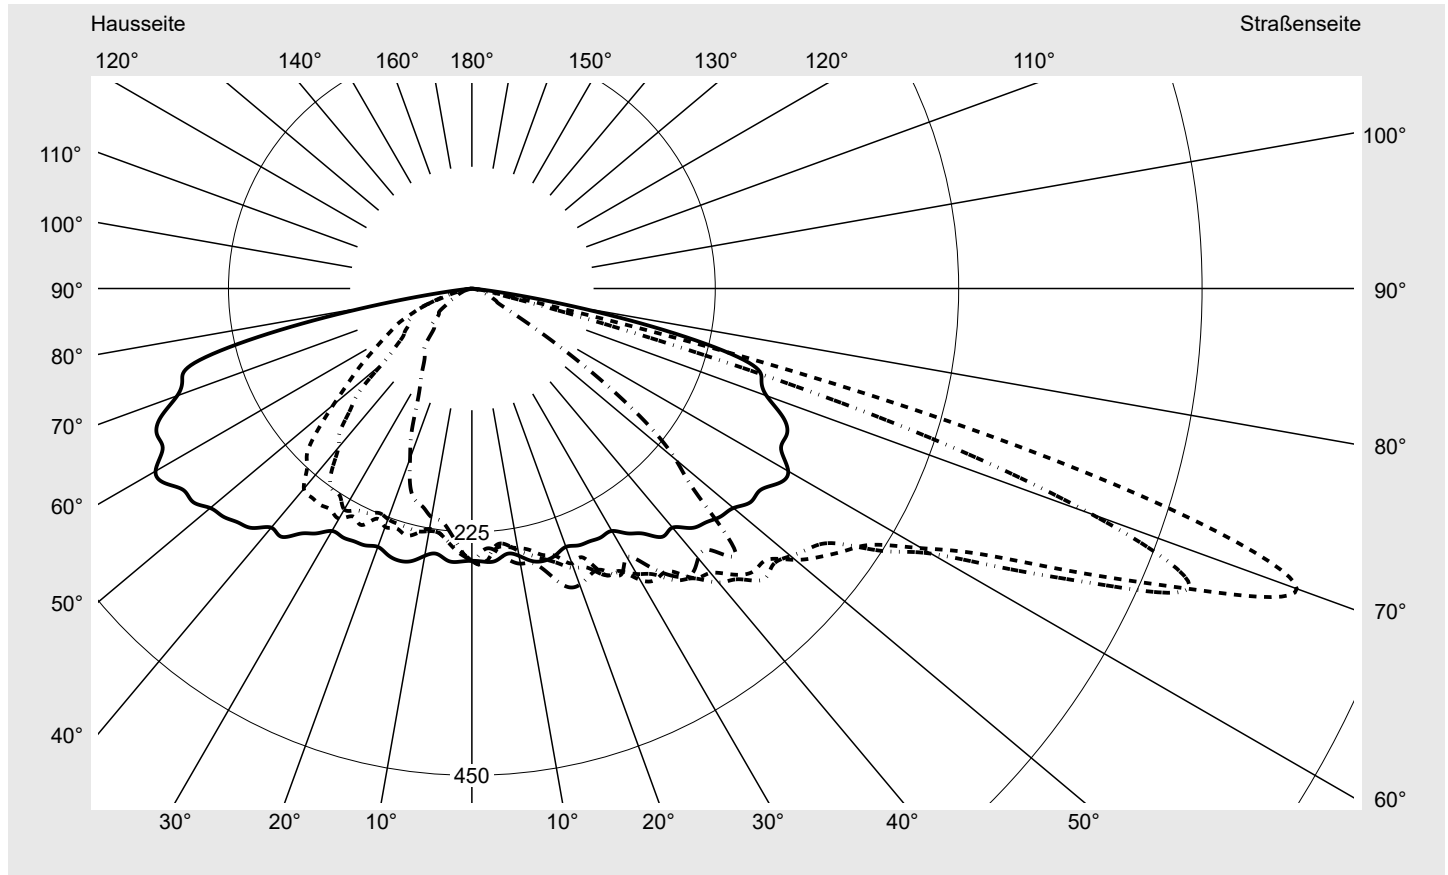

Lichttechnischer Prüfbefund

Familie
Streetlight 21 mini LED

Bestell-Nr.: 5XE2M33R08GB
EAN: 4058352682135

LP-Nummer
59152_730

Ausführung Mastansatz- / Mastaufsatzmontage, Smart Interface unten

Optik direkt, asymmetrisch breit strahlend S10B003

Abdeckung Einscheibensicherheitsglas (ESG)

Bestückung LED 3000 K | CRI ≥ 70

Betriebsgerät EVG-Smart Interface

Bemessungswerte Nettolichtstrom = 5230 lm
Systemleistung = 40.4 W
Lichtausbeute = 129.5 lm/W

Seriendokumentation
18.07.2022

siteco

Lichtstärke in cd/klm

C180-0

C205-25

C210-30

C270-90

Imax: 811 cd/klm

Leuchtenbetriebswirkungsgrade

Eta	100.0%
Eta 0° - 90°	100.0%
Eta 90° - 180°	0.0%

Lichtstärkeklasse nach EN13201-2

Klasse:	G3
Imax 70°	811.4
Imax 80°	97.1
Imax 90°	0.0
Imax >90°	0.0
Imax >95°	0.0

Messbedingungen

DIN EN 13032 und DIN 5032