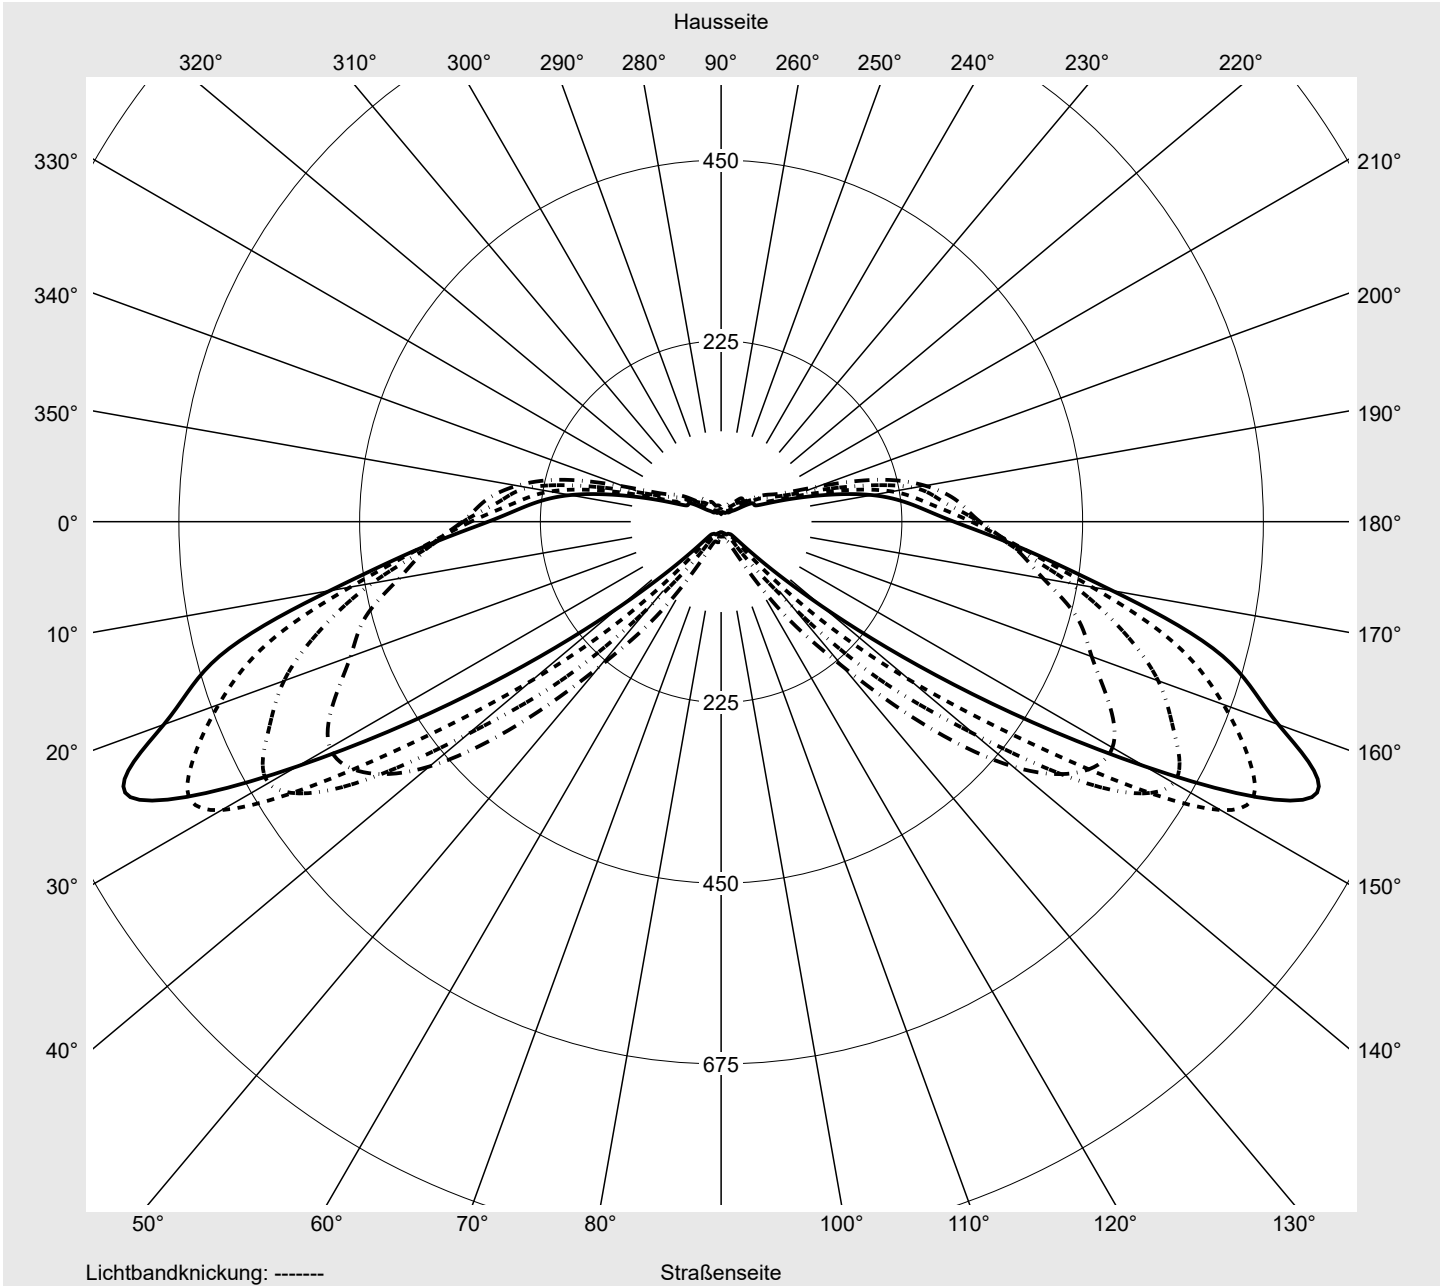

Abdeckung Einscheibensicherheitsglas (ESG)

Bestückung LED 3000 K | CRI ≥ 70

Betriebsgerät EVG-Smart Interface

Bemessungswerte Nettolichtstrom = 7960 lm
Systemleistung = 66.0 W
Lichtausbeute = 120.6 lm/W

Seriendokumentation
18.07.2022

sitEco

Lichtstärke in cd/klm

C180-0

C205-25

C210-30

C270-90

Imax: 811 cd/klm

Leuchtenbetriebswirkungsgrade

Eta	100.0%
Eta 0° - 90°	100.0%
Eta 90° - 180°	0.0%

Lichtstärkeklasse nach EN13201-2

Klasse:	G3
Imax 70°	811.4
Imax 80°	97.1
Imax 90°	0.0
Imax >90°	0.0
Imax >95°	0.0

Messbedingungen

DIN EN 13032 und DIN 5032

Lichttechnischer Prüfbefund

Familie Streetlight 21 mini LED	Bestell-Nr.: 5XE2M33R08HB EAN: 4058352682159	LP-Nummer 59152_735
---	---	-------------------------------

Kegelmantelkurven in cd/klm **KMK 70°** **KMK 67.5°** **KMK 65°** **KMK 62.5°** **siteco**