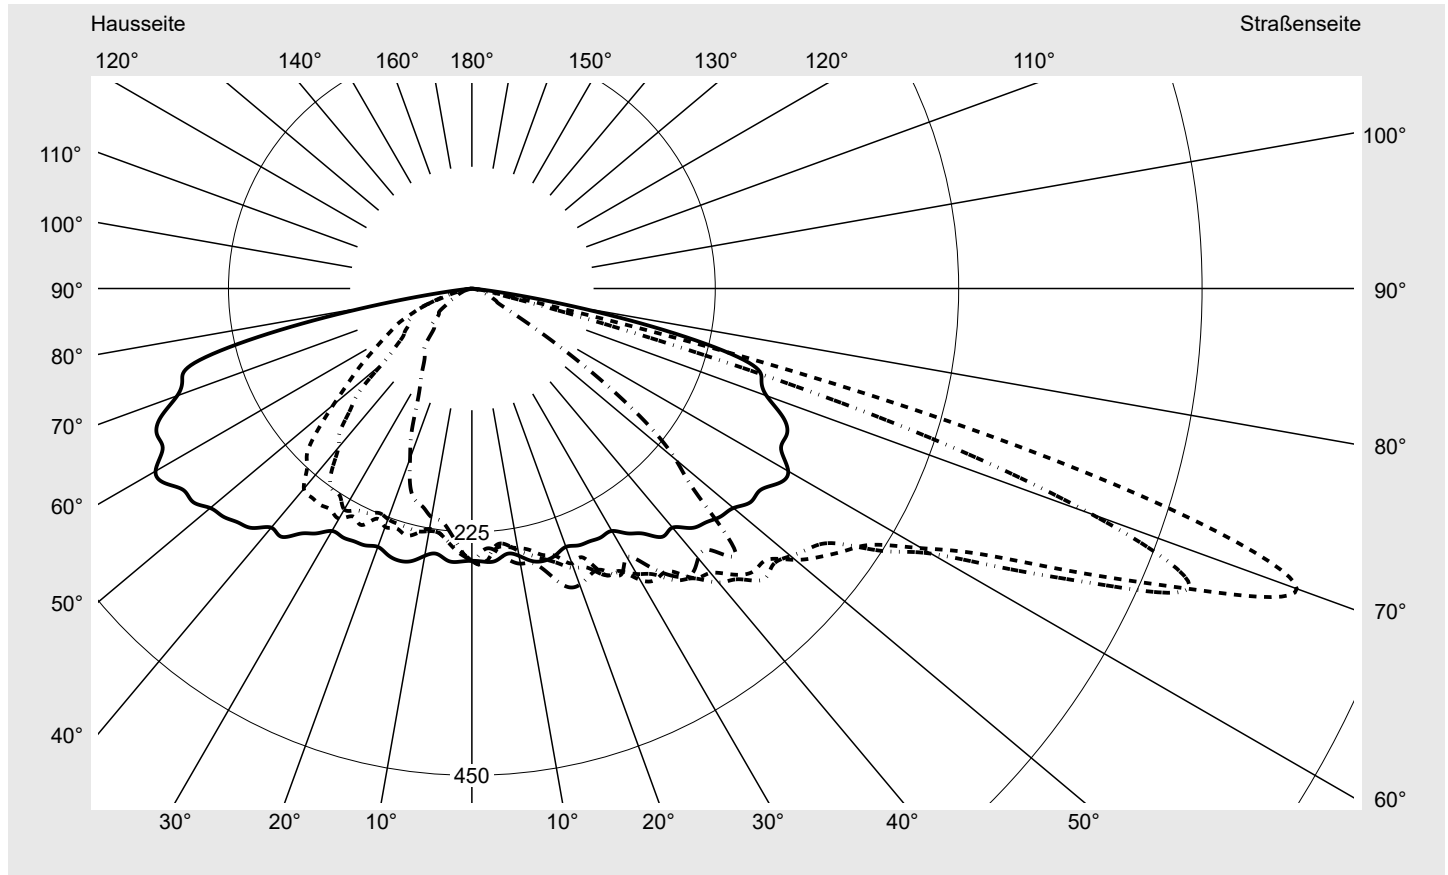

Lichttechnischer Prüfbefund

Familie
Streetlight 21 mini LED

Bestell-Nr.: 5XE2M33R08HB
EAN: 4058352682159

LP-Nummer
59152_735

Ausführung Mastansatz- / Mastaufsatzmontage, Smart Interface unten

Optik direkt, asymmetrisch breit strahlend S10B003

Abdeckung Einscheibensicherheitsglas (ESG)

Bestückung LED 3000 K | CRI ≥ 70

Betriebsgerät EVG-Smart Interface

Bemessungswerte Nettolichtstrom = 7960 lm
Systemleistung = 66.0 W
Lichtausbeute = 120.6 lm/W

Seriendokumentation
18.07.2022

sitEco

Lichtstärke in cd/klm

C180-0

C205-25

C210-30

C270-90

Imax: 811 cd/klm

Leuchtenbetriebswirkungsgrade

Eta	100.0%
Eta 0° - 90°	100.0%
Eta 90° - 180°	0.0%

Lichtstärkeklasse nach EN13201-2

Klasse:	G3
Imax 70°	811.4
Imax 80°	97.1
Imax 90°	0.0
Imax >90°	0.0
Imax >95°	0.0

Messbedingungen

DIN EN 13032 und DIN 5032