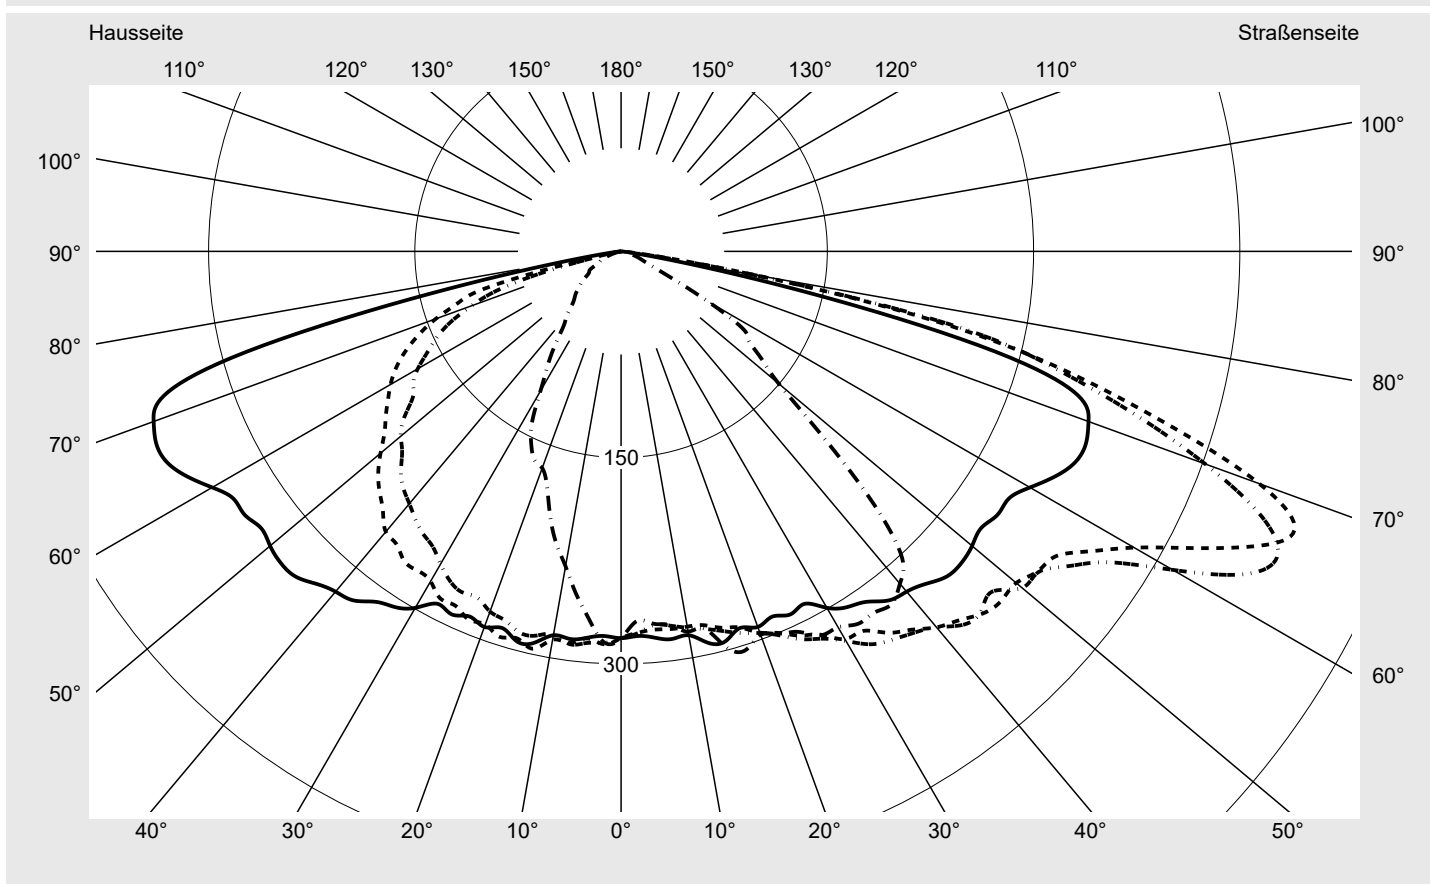

Abdeckung Einscheibensicherheitsglas (ESG)

Bestückung LED 3000 K | CRI ≥ 70

Betriebsgerät EVG-Smart Interface

Bemessungswerte Nettolichtstrom = 11290 lm
Systemleistung = 87.3 W
Lichtausbeute = 129.3 lm/W

Seriendokumentation
23.08.2022

siteco

Lichtstärke in cd/klm

C180-0

C195-15

C200-20

C270-90

Imax: 530 cd/klm

Leuchtenbetriebswirkungsgrade

Eta 100.0%

Eta 0° - 90° 100.0%

Eta 90° - 180° 0.0%

Lichtstärkeklasse nach EN13201-2

Klasse: G4

Imax 70° 494.0

Imax 80° 97.3

Kegelmantelkurven in cd/klm **KMK 67,5°** **KMK 65°** **KMK 62,5°** **KMK 60°** **siteco**

Lichttechnischer Prüfbefund

Familie Streetlight 21 mini LED	Bestell-Nr.: 5XE2M33R08JB EAN: 4058352682173	LP-Nummer 59158_56
Wertetabelle Lichtstärkemessung		Maximale Lichtstärke
siteco		