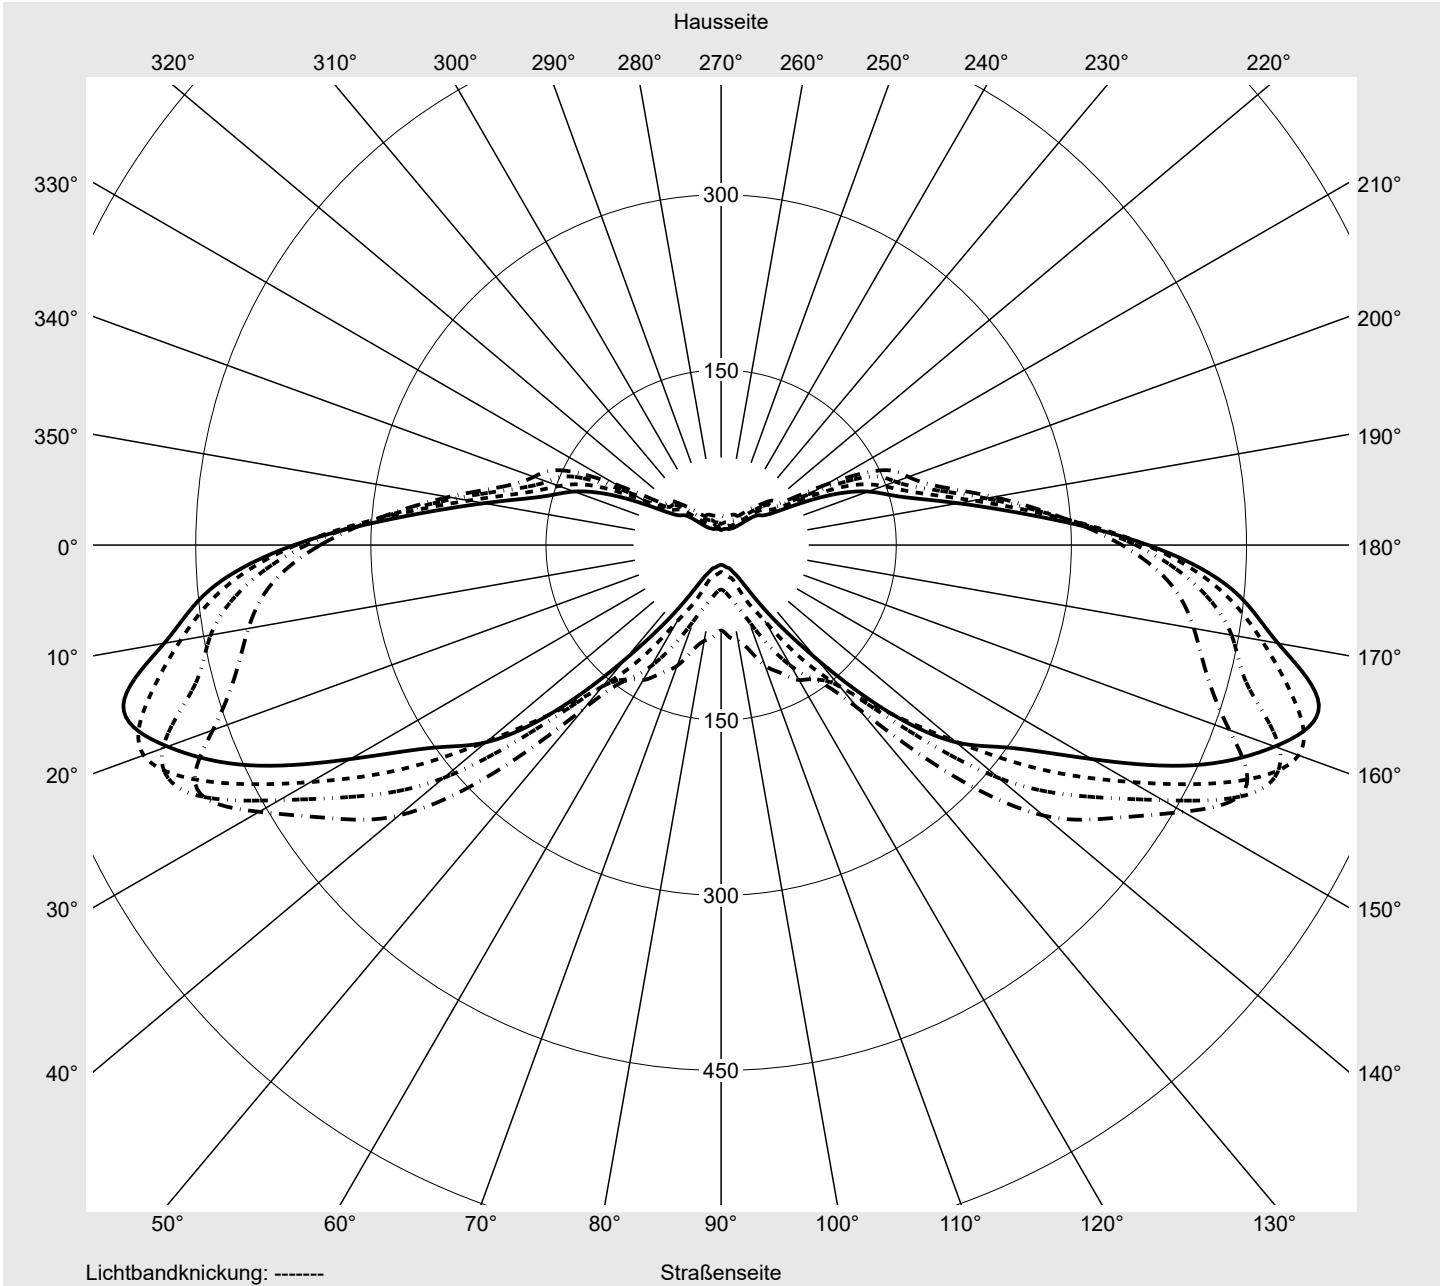

Leuchtenbetriebswirkungsgrade

Eta 100.0%

Eta 0° - 90° 100.0%

Eta 90° - 180° 0.0%

Lichtstärkeklasse nach EN13201-2

Klasse: G4

Imax 70° 494.0

Imax 80° 97.3

Imax 90° 0.0

Imax >90° 0.0

Imax >95° 0.0

Messbedingungen

DIN EN 13032 und DIN 5032

Lichttechnischer Prüfbefund

Familie Streetlight 21 mini LED	Bestell-Nr.: 5XE2M33R08JB EAN: 4058352682173	LP-Nummer 59158_56
---	---	------------------------------

Kegelmantelkurven in cd/klm **KMK 67,5°** **KMK 65°** **KMK 62,5°** **KMK 60°** **siteco**

Lichttechnischer Prüfbefund

Familie Streetlight 21 mini LED	Bestell-Nr.: 5XE2M33R08JB EAN: 4058352682173	LP-Nummer 59158_56
Wertetabelle Lichtstärkemessung		Maximale Lichtstärke
siteco		