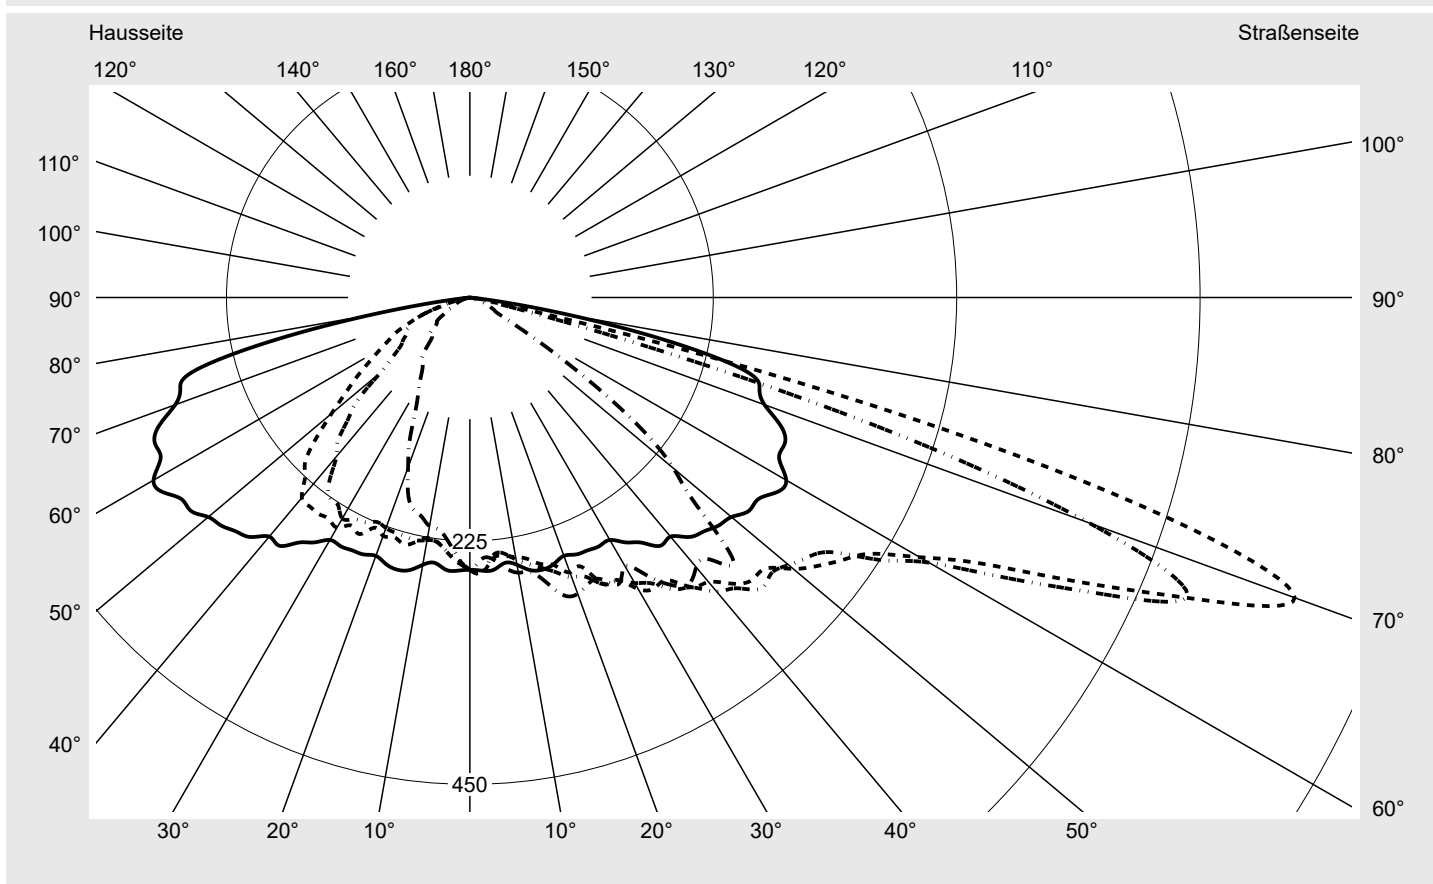

Lichttechnischer Prüfbefund

Familie
Streetlight 21 mini LED

Bestell-Nr.: 5XE2M33S08GB
EAN: 4058352682197

LP-Nummer
59152_745

Ausführung	Mastansatz- / Mastaufsatzmontage, Smart Interface oben
Optik	direkt, asymmetrisch breit strahlend S10B003
Abdeckung	Einscheibensicherheitsglas (ESG)
Bestückung	LED 3000 K CRI ≥ 70
Betriebsgerät	EVG-Smart Interface
Bemessungswerte	Nettolichtstrom = 5230 lm Systemleistung = 40.4 W Lichtausbeute = 129.5 lm/W

Seriendokumentation
18.07.2022

sitEco

Lichtstärke in cd/klm

C180-0

C205-25

C210-30

C270-90

Imax: 811 cd/klm

Leuchtenbetriebswirkungsgrade

Eta	100.0%
Eta 0° - 90°	100.0%
Eta 90° - 180°	0.0%

Lichtstärkeklasse nach EN13201-2

Klasse:	G3
Imax 70°	811.4
Imax 80°	97.1
Imax 90°	0.0
Imax >90°	0.0
Imax >95°	0.0

Messbedingungen

DIN EN 13032 und DIN 5032

Lichttechnischer Prüfbefund

Familie Streetlight 21 mini LED	Bestell-Nr.: 5XE2M33S08GB EAN: 4058352682197	LP-Nummer 59152_745
---	---	-------------------------------

Kegelmantelkurven in cd/klm **KMK 70°** **KMK 67,5°** **KMK 65°** **KMK 62,5°** **siteco**