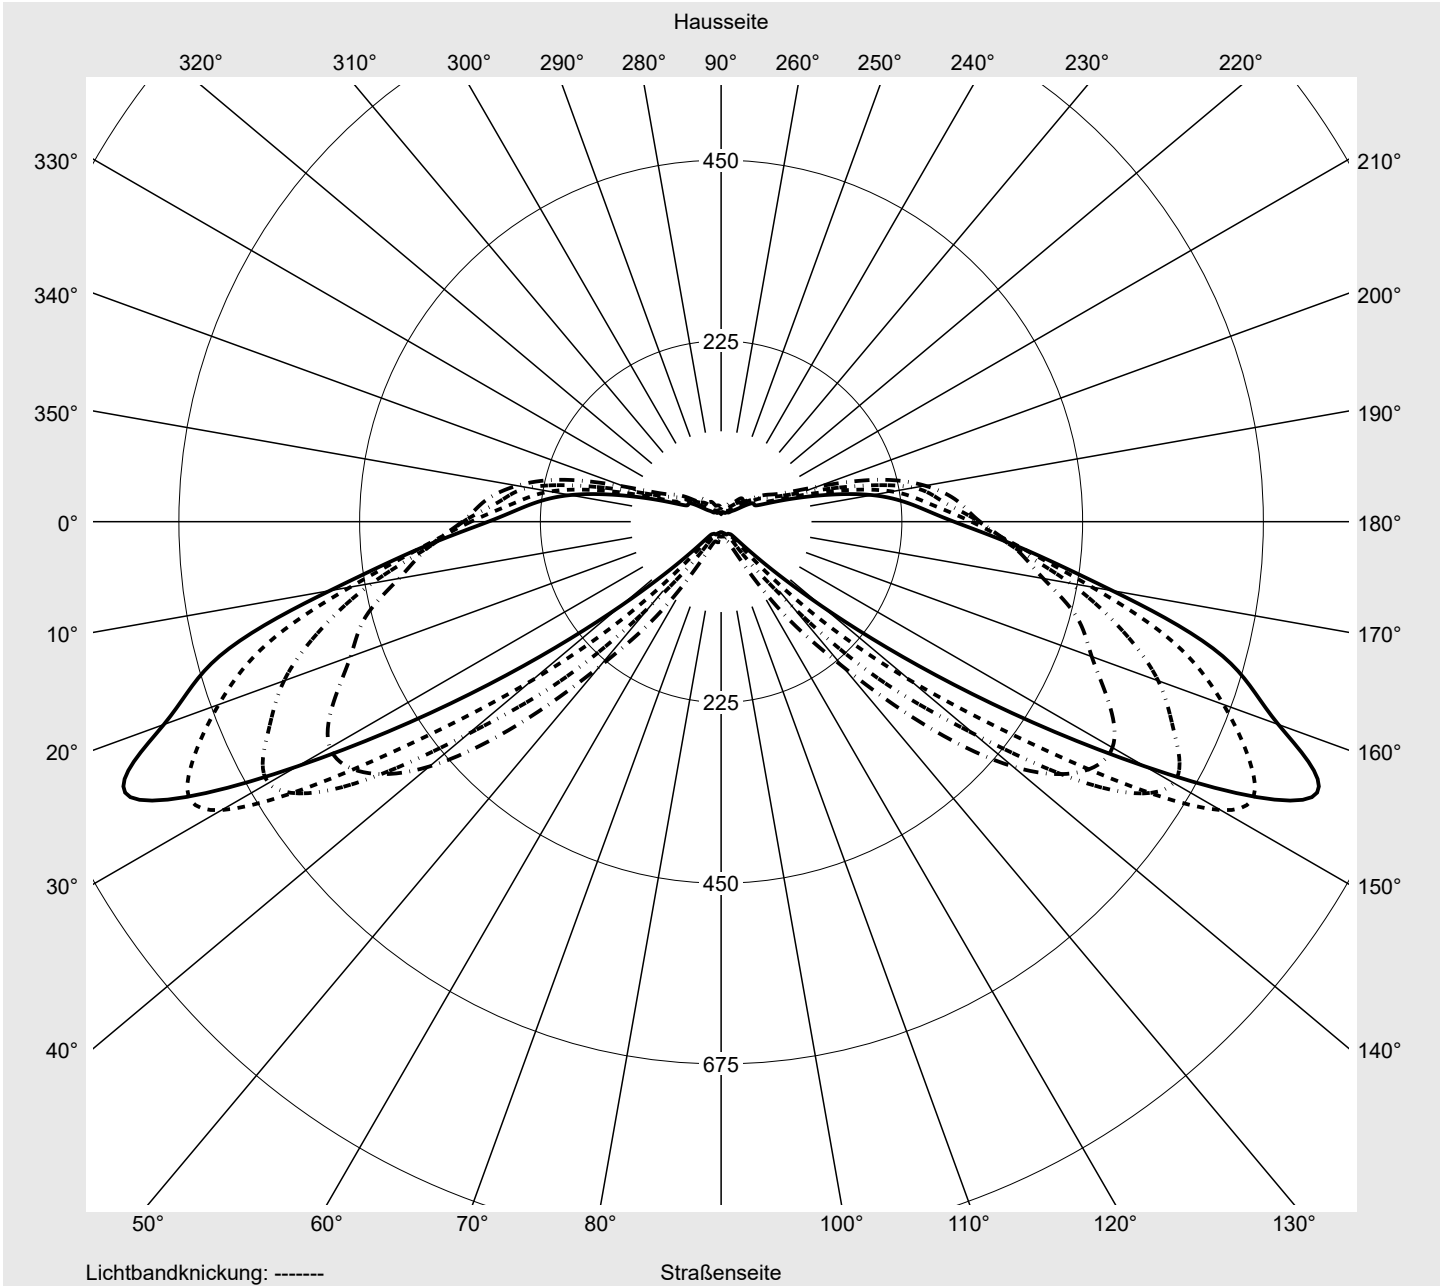

Lichttechnischer Prüfbefund

Familie
Streetlight 21 mini LED

Bestell-Nr.: 5XE2M33S08GB
EAN: 4058352682197

LP-Nummer
59152_745

Ausführung	Mastansatz- / Mastaufsatzmontage, Smart Interface oben
Optik	direkt, asymmetrisch breit strahlend S10B003
Abdeckung	Einscheibensicherheitsglas (ESG)
Bestückung	LED 3000 K CRI ≥ 70
Betriebsgerät	EVG-Smart Interface
Bemessungswerte	Nettolichtstrom = 5230 lm Systemleistung = 40.4 W Lichtausbeute = 129.5 lm/W

Leuchtenbetriebswirkungsgrade

Eta	100.0%
Eta 0° - 90°	100.0%
Eta 90° - 180°	0.0%

Lichtstärkeklasse nach EN13201-2

Klasse:	G3
Imax 70°	811.4
Imax 80°	97.1
Imax 90°	0.0
Imax >90°	0.0
Imax >95°	0.0

Messbedingungen

DIN EN 13032 und DIN 5032

Lichttechnischer Prüfbefund

Familie Streetlight 21 mini LED	Bestell-Nr.: 5XE2M33S08GB EAN: 4058352682197	LP-Nummer 59152_745
---	---	-------------------------------

Kegelmantelkurven in cd/klm **KMK 70°** **KMK 67,5°** **KMK 65°** **KMK 62,5°** **siteco**