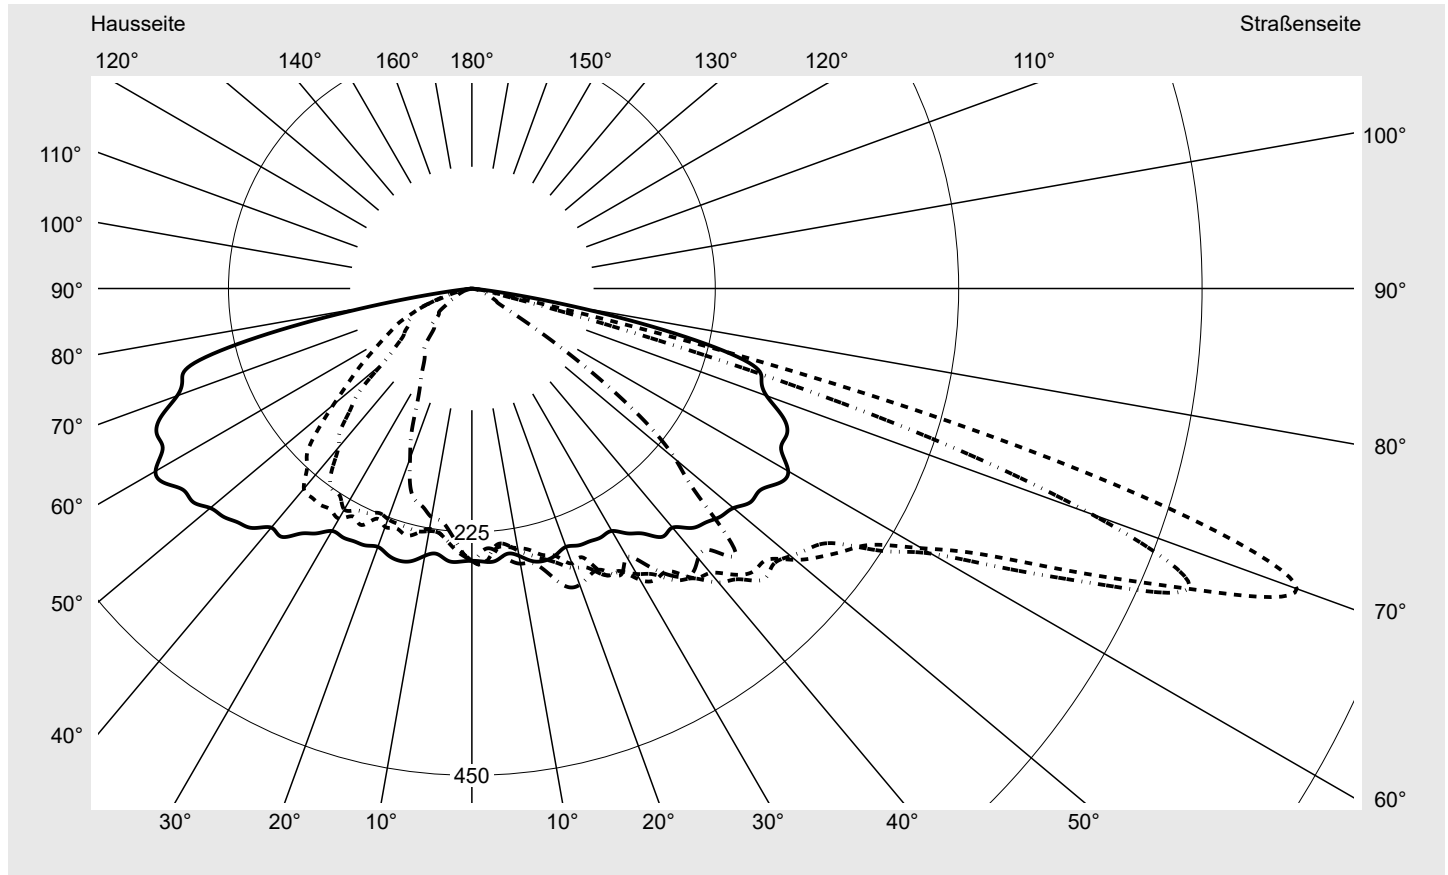

Lichttechnischer Prüfbefund

Familie
Streetlight 21 mini LED

Bestell-Nr.: 5XE2M33S08HB
EAN: 4058352682210

LP-Nummer
59152_750

Ausführung Mastansatz- / Mastaufsatzmontage, Smart Interface oben

Optik direkt, asymmetrisch breit strahlend S10B003

Abdeckung Einscheibensicherheitsglas (ESG)

Bestückung LED 3000 K | CRI ≥ 70

Betriebsgerät EVG-Smart Interface

Bemessungswerte Nettolichtstrom = 7960 lm
Systemleistung = 66.0 W
Lichtausbeute = 120.6 lm/W

Seriendokumentation
18.07.2022

sitEco

Lichtstärke in cd/klm

C180-0

C205-25

C210-30

C270-90

Imax: 811 cd/klm

Leuchtenbetriebswirkungsgrade

Eta 100.0%
Eta 0° - 90° 100.0%
Eta 90° - 180° 0.0%

Lichtstärkeklasse nach EN13201-2

Klasse: G3
Imax 70° 811.4
Imax 80° 97.1
Imax 90° 0.0
Imax >90° 0.0
Imax >95° 0.0

Messbedingungen

DIN EN 13032 und DIN 5032