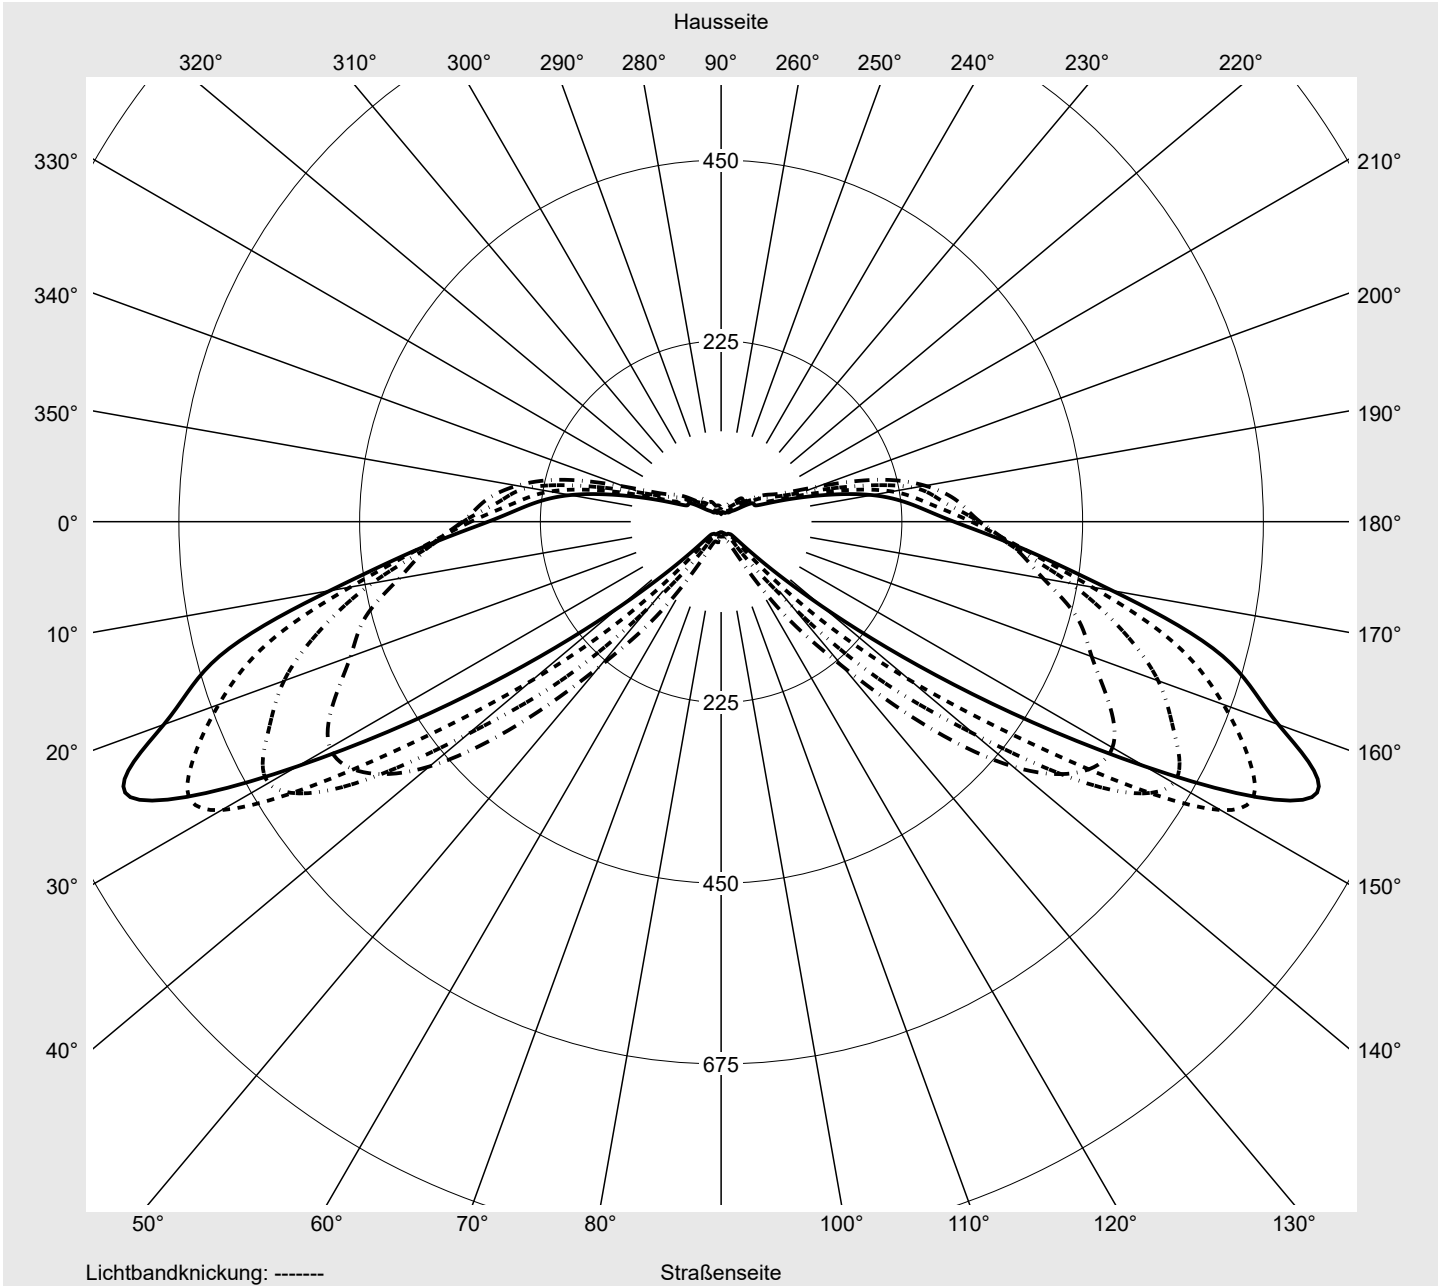

Abdeckung Einscheibensicherheitsglas (ESG)

Bestückung LED 3000 K | CRI ≥ 70

Betriebsgerät EVG-Smart Interface

Bemessungswerte Nettolichtstrom = 7960 lm
Systemleistung = 66.0 W
Lichtausbeute = 120.6 lm/W

Seriendokumentation
18.07.2022

sitEco

Lichtstärke in cd/klm

C180-0

C205-25

C210-30

C270-90

Imax: 811 cd/klm

Leuchtenbetriebswirkungsgrade

Eta 100.0%
Eta 0° - 90° 100.0%
Eta 90° - 180° 0.0%

Lichtstärkeklasse nach EN13201-2

Klasse: G3
Imax 70° 811.4
Imax 80° 97.1
Imax 90° 0.0
Imax >90° 0.0
Imax >95° 0.0

Messbedingungen

DIN EN 13032 und DIN 5032

Lichttechnischer Prüfbefund

Familie Streetlight 21 mini LED	Bestell-Nr.: 5XE2M33S08HB EAN: 4058352682210	LP-Nummer 59152_750
---	---	-------------------------------

Kegelmantelkurven in cd/klm **KMK 70°** **KMK 67.5°** **KMK 65°** **KMK 62.5°** **siteco**