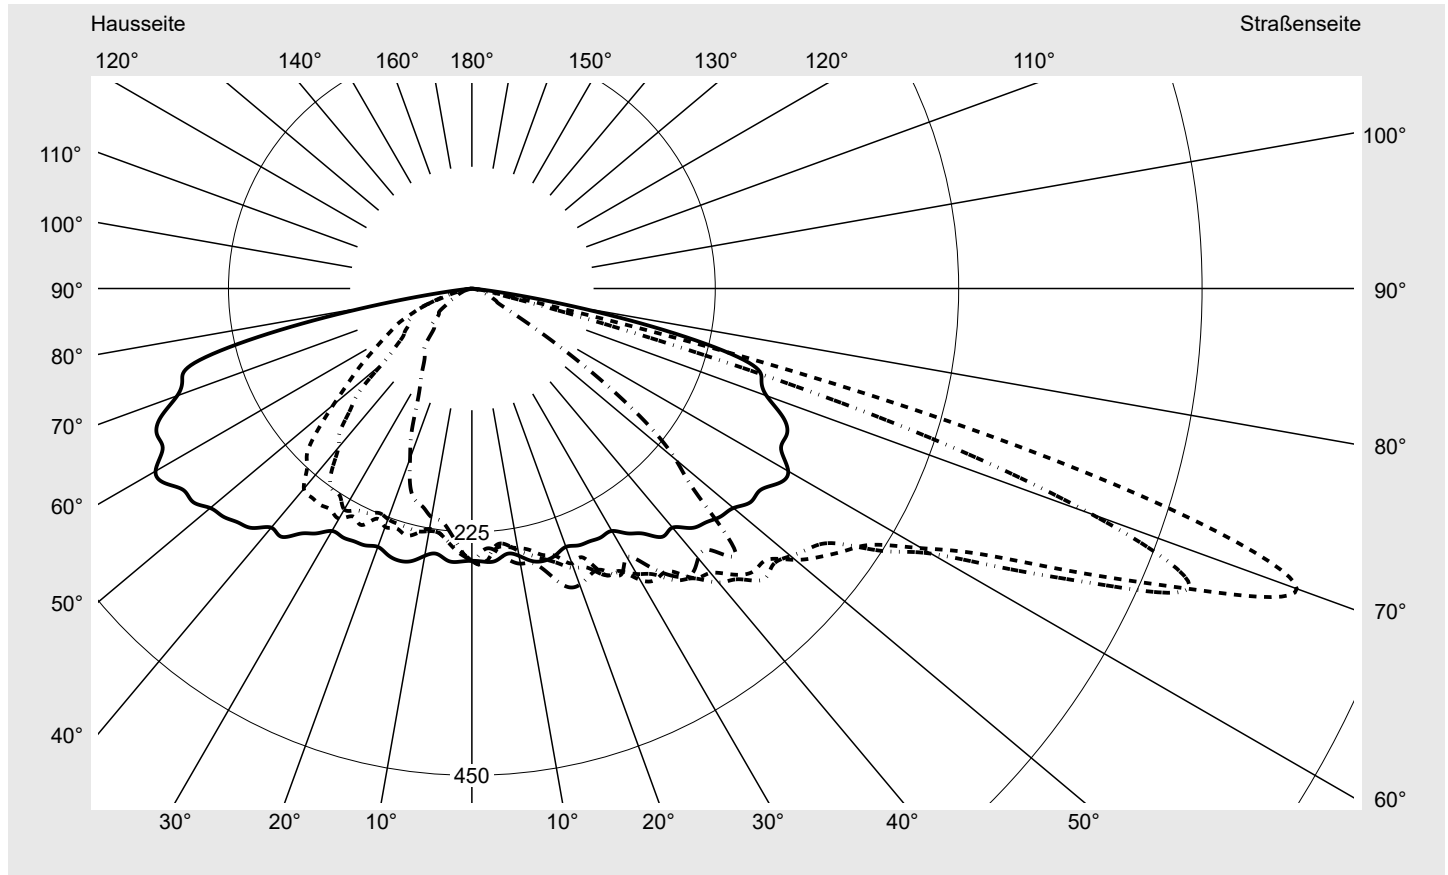

**Optik** direkt, asymmetrisch breit strahlend S10B003

**Abdeckung** Einscheibensicherheitsglas (ESG)

**Bestückung** LED 3000 K | CRI ≥ 70

**Betriebsgerät** EVG-Smart Interface

**Bemessungswerte** Nettolichtstrom = 5230 lm  
Systemleistung = 40.4 W  
Lichtausbeute = 129.5 lm/W

**Seriendokumentation**  
**18.07.2022**

**siteco**

**Lichtstärke in cd/klm**

**C180-0**

**C205-25**

**C210-30**

**C270-90**

**Imax: 811 cd/klm**

**Leuchtenbetriebswirkungsgrade**

Eta 100.0%  
Eta 0° - 90° 100.0%  
Eta 90° - 180° 0.0%

**Lichtstärkeklasse nach EN13201-2**

Klasse: G3  
Imax 70° 811.4  
Imax 80° 97.1  
Imax 90° 0.0  
Imax >90° 0.0  
Imax >95° 0.0