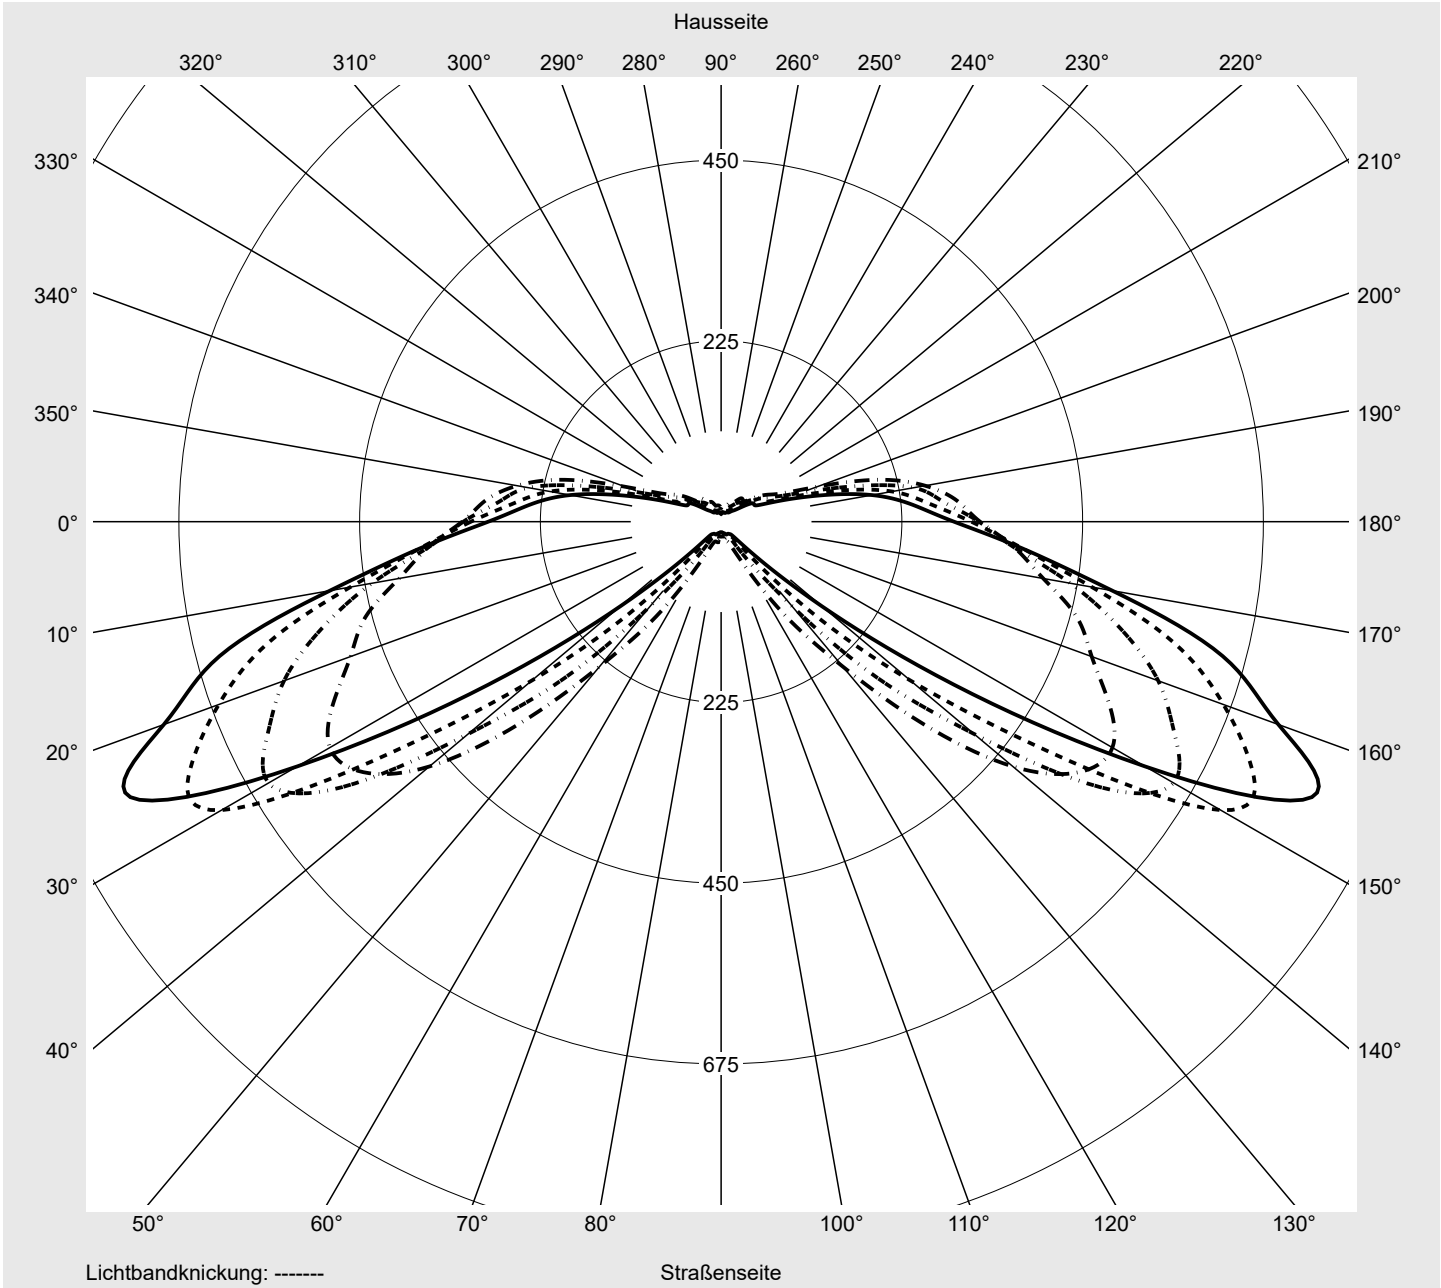

Lichttechnischer Prüfbefund

Familie Streetlight 21 mini LED	Bestell-Nr.: 5XE2M33T08GB EAN: 4058352682265	LP-Nummer 59152_760

Kegelmantelkurven in cd/klm   **KMK 70°**   **KMK 67.5°**   **KMK 65°**   **KMK 62.5°**   **siteco**

Lichttechnischer Prüfbefund

Familie Streetlight 21 mini LED	Bestell-Nr.: 5XE2M33T08GB EAN: 4058352682265	LP-Nummer 59152_760
Wertetabelle Lichtstärkemessung		Maximale Lichtstärke
		siteco

C- Ebenen	0° 180°	5° 175°	10° 170°	15° 165°	20° 160°	25° 155°	30° 150°	35° 145°	40° 140°	45° 135°	50° 130°	55° 125°	60° 120°
γ	Lichtstärke in cd/klm												
0,0°	251.7	251.7	251.7	251.7	251.7	251.7	251.7	251.7	251.7	251.7	251.7	251.7	251.7
2,5°	252.7	252.6	255.1	255.9	254.5	255.0	254.0	252.2	251.7	247.4	245.6	244.7	243.6
5,0°	252.7	247.6	244.8	246.2	244.1	242.4	239.8	236.2	239.7	236.4	232.5	233.6	234.3
7,5°	247.5	246.2	247.0	241.4	241.5	240.8	238.5	238.2	237.0	239.8	242.0	244.4	244.4
10,0°	250.9	251.6	254.7	244.8	240.1	243.6	246.0	248.9	247.1	245.5	243.2	248.5	256.4
12,5°	258.1	251.0	248.5	247.9	244.5	247.6	252.4	251.2	250.3	256.2	259.5	260.6	263.5
15,0°	260.4	253.2	248.3	249.4	250.9	255.1	259.0	261.5	258.8	265.7	270.2	267.9	269.6
17,5°	258.3	257.3	247.8	248.7	251.9	259.5	266.5	266.0	275.2	277.4	277.3	277.8	286.1
20,0°	254.1	250.5	251.9	255.9	262.1	270.4	275.0	276.8	276.7	279.1	278.4	285.9	281.5
22,5°	257.0	252.2	255.3	268.1	272.7	269.3	279.3	285.9	287.4	287.8	284.5	282.2	286.1
25,0°	257.8	257.2	270.3	273.8	283.2	292.2	292.5	297.3	302.1	298.9	293.3	289.8	292.8
27,5°	259.1	258.9	269.3	275.9	290.3	294.3	295.3	301.0	295.9	293.4	289.9	296.4	293.1
30,0°	258.8	273.0	282.5	292.7	295.7	311.0	304.7	312.4	300.4	305.3	301.8	299.0	302.9
32,5°	268.4	281.3	284.7	297.6	311.2	318.2	313.4	319.9	315.8	313.8	308.7	313.3	302.9
35,0°	276.6	287.2	295.6	296.7	309.7	318.9	329.3	329.7	312.6	320.8	315.6	320.8	316.5
37,5°	289.2	297.8	300.2	316.3	319.7	337.4	337.7	332.8	327.5	323.7	318.9	318.2	332.2
40,0°	288.5	305.0	310.1	313.4	327.9	343.2	354.8	344.9	337.5	333.4	324.7	347.2	341.1
42,5°	300.3	309.6	317.1	332.9	343.7	358.8	364.5	353.0	347.4	337.7	344.4	349.5	356.9
45,0°	305.8	317.1	325.5	333.0	349.1	369.1	380.6	362.0	354.6	368.9	366.8	388.4	383.2
47,5°	312.0	313.3	325.1	341.9	368.3	370.8	377.7	368.2	368.3	388.5	397.5	390.1	382.7
50,0°	315.7	324.5	327.1	342.0	370.4	390.2	384.7	382.7	398.7	421.6	412.3	380.7	354.1
52,5°	324.5	324.8	337.8	340.4	373.5	407.0	394.1	398.2	435.2	435.4	412.2	358.0	310.7
55,0°	325.2	339.0	343.2	354.4	370.6	422.3	410.7	440.5	443.3	424.3	372.3	320.6	285.2
57,5°	335.5	346.3	354.6	362.1	389.2	440.8	451.8	462.3	460.2	409.5	351.4	299.4	233.2
60,0°	337.7	358.8	382.6	394.8	422.9	480.1	490.2	493.0	465.8	401.4	305.0	234.6	170.2
62,5°	322.3	366.3	407.2	458.3	491.0	532.4	562.5	543.7	474.1	356.4	235.0	151.7	80.7
65,0°	320.9	365.9	441.4	515.0	579.1	622.5	650.4	576.3	411.2	274.5	136.3	61.5	26.5
67,5°	311.5	375.7	468.6	584.1	665.5	729.3	718.0	501.2	307.7	161.4	52.8	22.8	20.7
70,0°	289.9	375.0	494.5	646.3	738.3	811.4	609.3	353.6	163.9	60.9	24.9	18.9	17.3
72,5°	280.7	388.9	529.3	634.1	740.9	675.2	389.9	143.3	60.4	27.9	16.8	16.0	15.2
75,0°	265.2	365.2	466.4	531.9	584.7	383.0	130.8	41.7	27.5	17.8	14.0	12.8	11.6
77,5°	192.5	248.8	264.2	279.3	239.7	78.3	24.8	16.9	12.2	9.5	10.3	8.9	7.8
80,0°	95.5	89.9	86.1	97.1	65.8	14.7	10.3	5.9	5.3	5.7	6.8	5.1	5.0
82,5°	25.0	19.4	13.4	7.5	11.9	4.8	3.8	3.1	3.0	2.4	2.7	2.7	2.2
85,0°	1.0	1.6	1.6	1.3	1.4	1.6	1.4	1.2	1.4	0.9	1.2	0.9	1.0
87,5°	0.4	0.4	0.4	0.5	0.5	0.5	0.3	0.6	0.5	0.4	0.4	0.4	0.4
90,0°	0.0	0.0	0.0	0.0	0.0	0.0	0.0	0.0	0.0	0.0	0.0	0.0	0.0