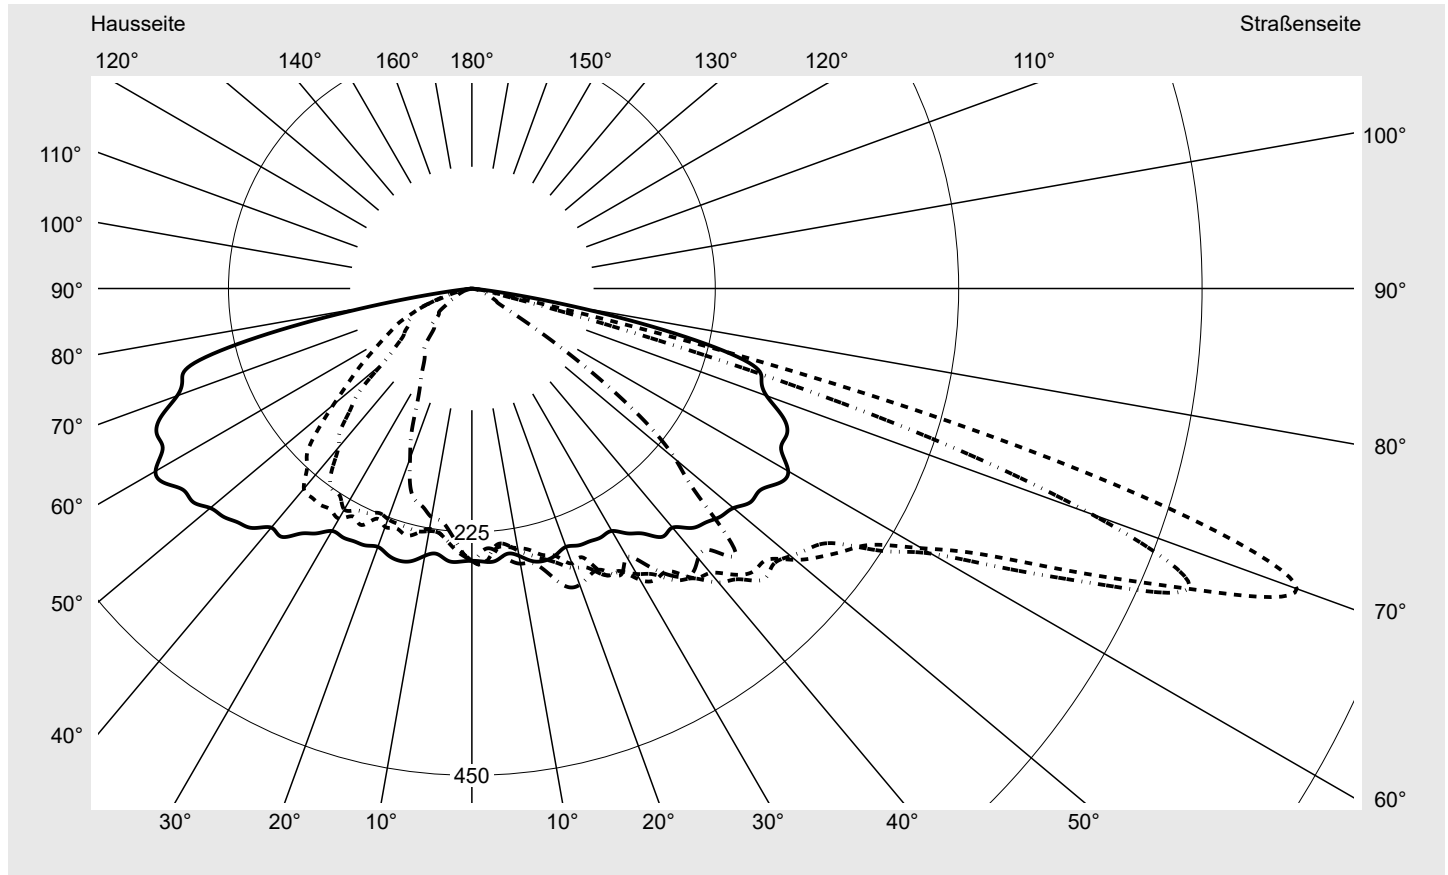

Lichttechnischer Prüfbefund

Familie
Streetlight 21 mini LED

Bestell-Nr.: 5XE2M33T08HB
EAN: 4058352682272

LP-Nummer
59152_765

Ausführung Mastansatz- / Mastaufsatzmontage, Smart Interface oben/unten

Optik direkt, asymmetrisch breit strahlend S10B003

Abdeckung Einscheibensicherheitsglas (ESG)

Bestückung LED 3000 K | CRI ≥ 70

Betriebsgerät EVG-Smart Interface

Bemessungswerte Nettolichtstrom = 7960 lm
Systemleistung = 66.0 W
Lichtausbeute = 120.6 lm/W

Seriendokumentation
18.07.2022

sitEco

Lichtstärke in cd/klm

C180-0

C205-25

C210-30

C270-90

Imax: 811 cd/klm

Leuchtenbetriebswirkungsgrade

Eta 100.0%
Eta 0° - 90° 100.0%
Eta 90° - 180° 0.0%

Lichtstärkeklasse nach EN13201-2

Klasse: G3
Imax 70° 811.4
Imax 80° 97.1
Imax 90° 0.0
Imax >90° 0.0
Imax >95° 0.0

Messbedingungen

DIN EN 13032 und DIN 5032