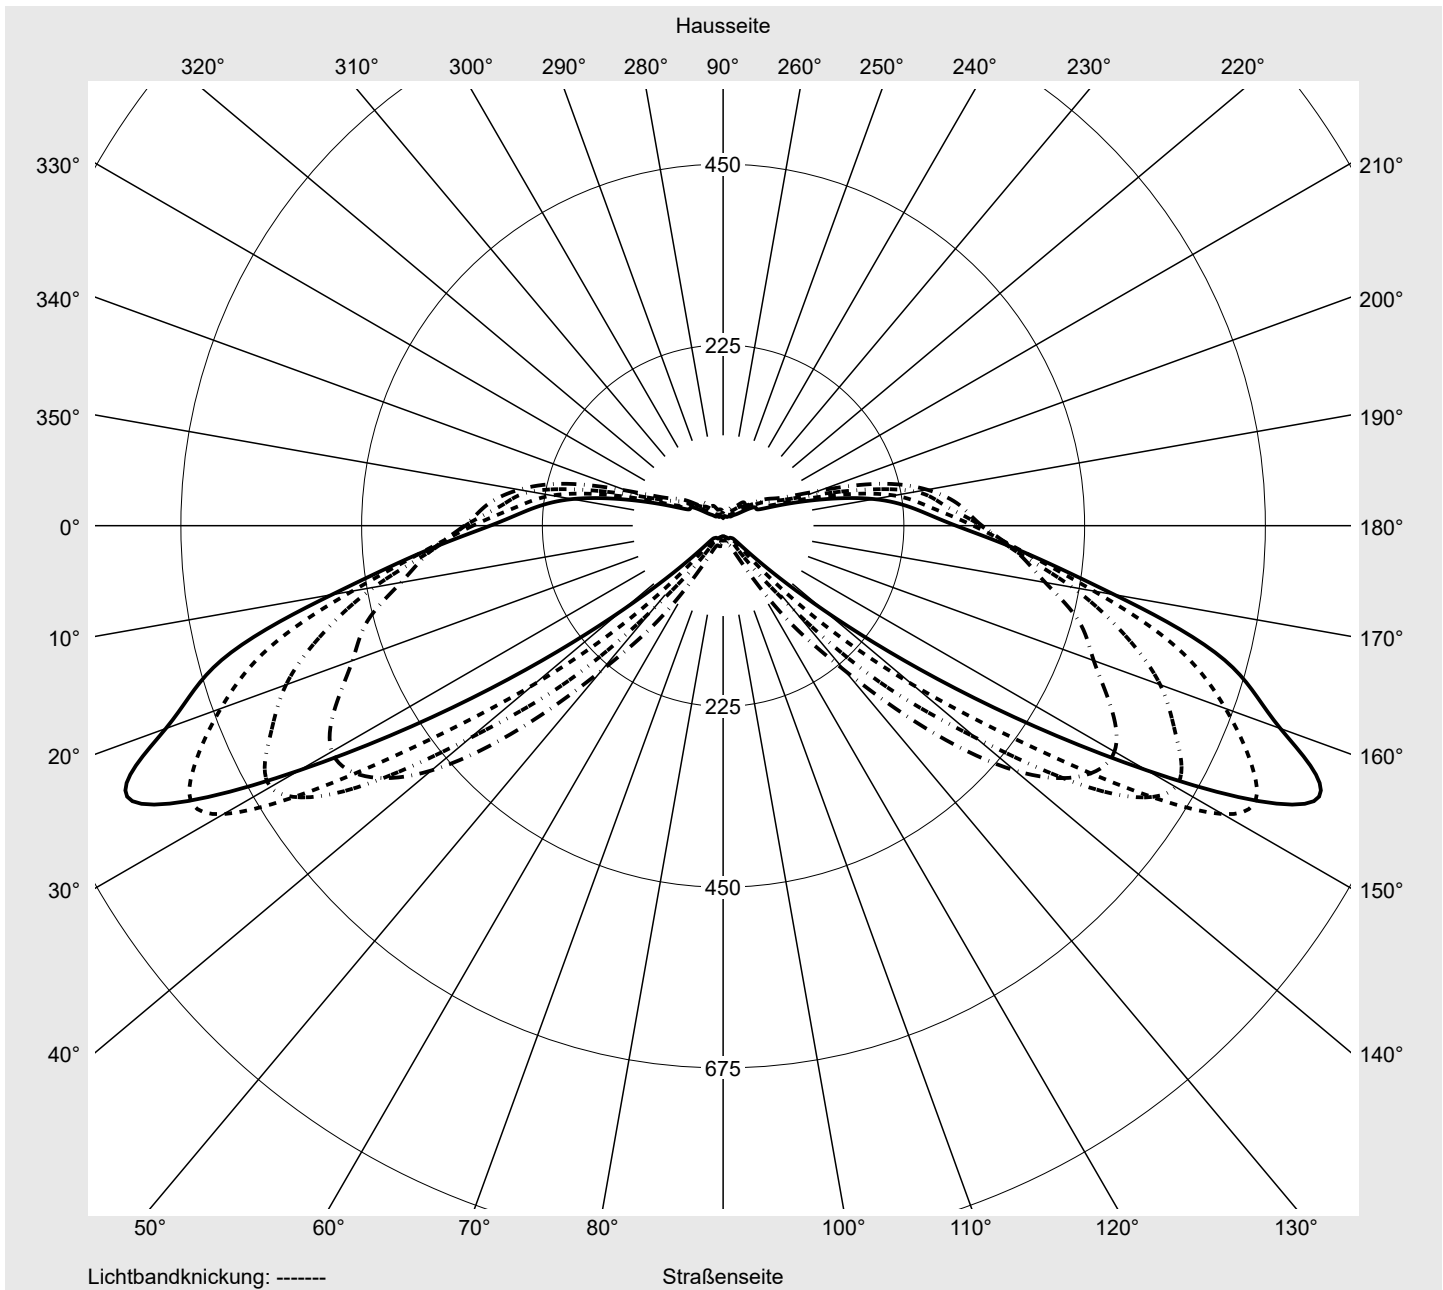

Abdeckung Einscheibensicherheitsglas (ESG)

Bestückung LED 3000 K | CRI ≥ 70

Betriebsgerät EVG-Smart Interface

Bemessungswerte Nettolichtstrom = 7960 lm
Systemleistung = 66.0 W
Lichtausbeute = 120.6 lm/W

Seriendokumentation
18.07.2022

sitEco

Lichtstärke in cd/klm

C180-0

C205-25

C210-30

C270-90

Imax: 811 cd/klm

Leuchtenbetriebswirkungsgrade

Eta 100.0%
Eta 0° - 90° 100.0%
Eta 90° - 180° 0.0%

Lichtstärkeklasse nach EN13201-2

Klasse: G3
Imax 70° 811.4
Imax 80° 97.1
Imax 90° 0.0
Imax >90° 0.0
Imax >95° 0.0

Messbedingungen

DIN EN 13032 und DIN 5032

Lichttechnischer Prüfbefund

Familie Streetlight 21 mini LED	Bestell-Nr.: 5XE2M33T08HB EAN: 4058352682272	LP-Nummer 59152_765
---	---	-------------------------------

Kegelmantelkurven in cd/klm **KMK 70°** **KMK 67.5°** **KMK 65°** **KMK 62.5°** **siteco**