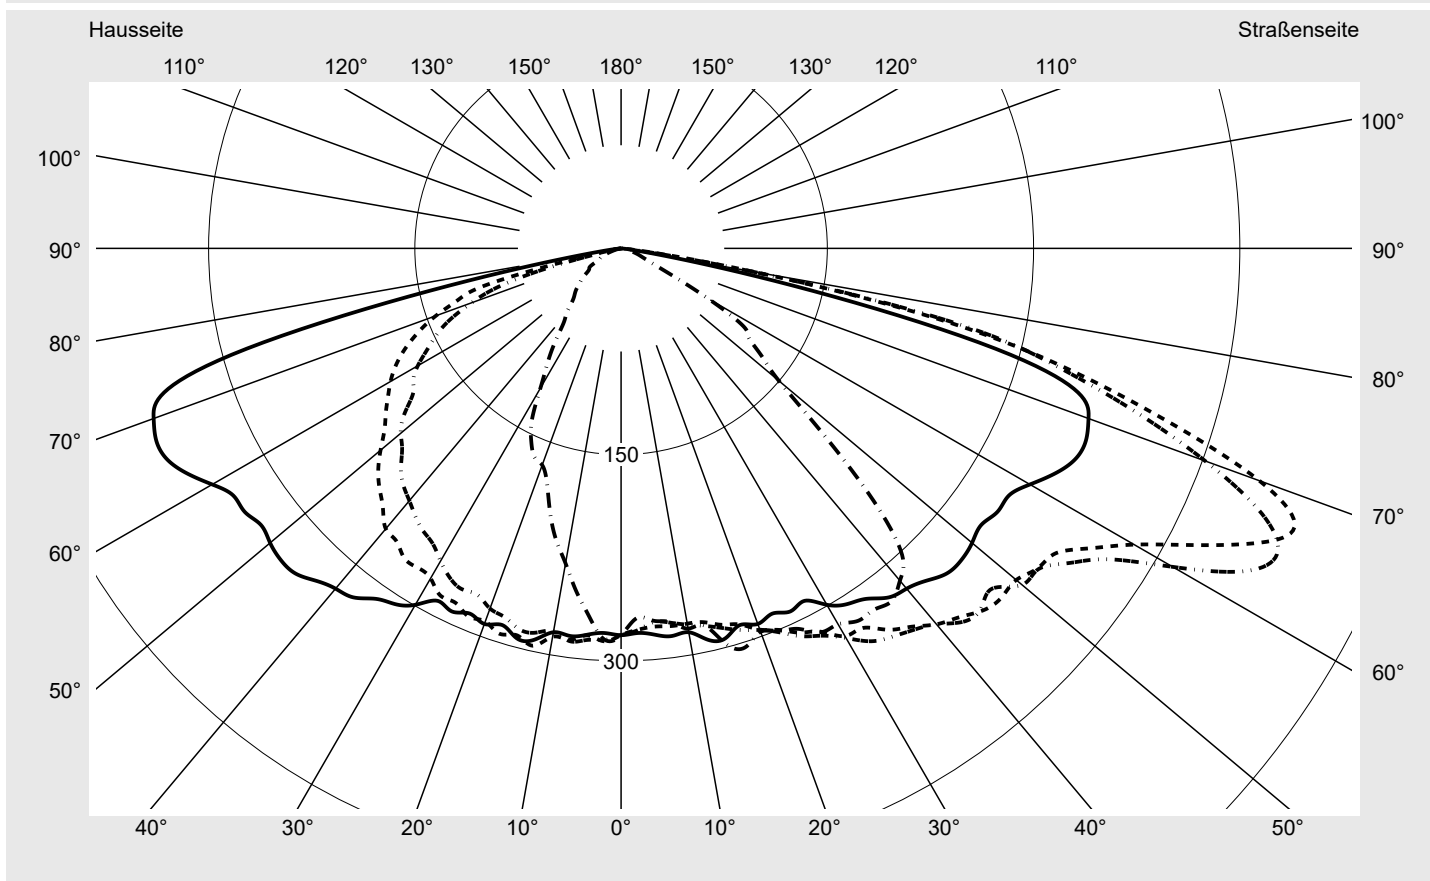

Lichttechnischer Prüfbefund

Familie
Streetlight 21 mini LED

Bestell-Nr.: 5XE2M33T08JB
EAN: 4058352682296

LP-Nummer
59158_66

Ausführung Mastansatz- / Mastaufsatzmontage, Smart Interface oben/unten
Optik asymmetrisch, breit strahlend (ST1.0a G), Back Light Control (BLC)
Abdeckung Einscheibensicherheitsglas (ESG)
Bestückung LED 3000 K | CRI ≥ 70
Betriebsgerät EVG-Smart Interface
Bemessungswerte Nettolichtstrom = 11290 lm
Systemleistung = 87.3 W
Lichtausbeute = 129.3 lm/W

Seriendokumentation
23.08.2022

siteco

Lichtstärke in cd/klm

C180-0

C195-15

C200-20

C270-90

Imax: 530 cd/klm

Leuchtenbetriebswirkungsgrade

Eta 100.0%
Eta 0° - 90° 100.0%
Eta 90° - 180° 0.0%

Lichtstärkeklasse nach EN13201-2

Klasse: G4
Imax 70° 494.0
Imax 80° 97.3
Imax 90° 0.0
Imax >90° 0.0
Imax >95° 0.0

Messbedingungen

DIN EN 13032 und DIN 5032

Lichttechnischer Prüfbefund

Familie Streetlight 21 mini LED	Bestell-Nr.: 5XE2M33T08JB EAN: 4058352682296	LP-Nummer 59158_66
---	---	------------------------------

Kegelmantelkurven in cd/klm **KMK 67,5°** **KMK 65°** **KMK 62,5°** **KMK 60°** **siteco**