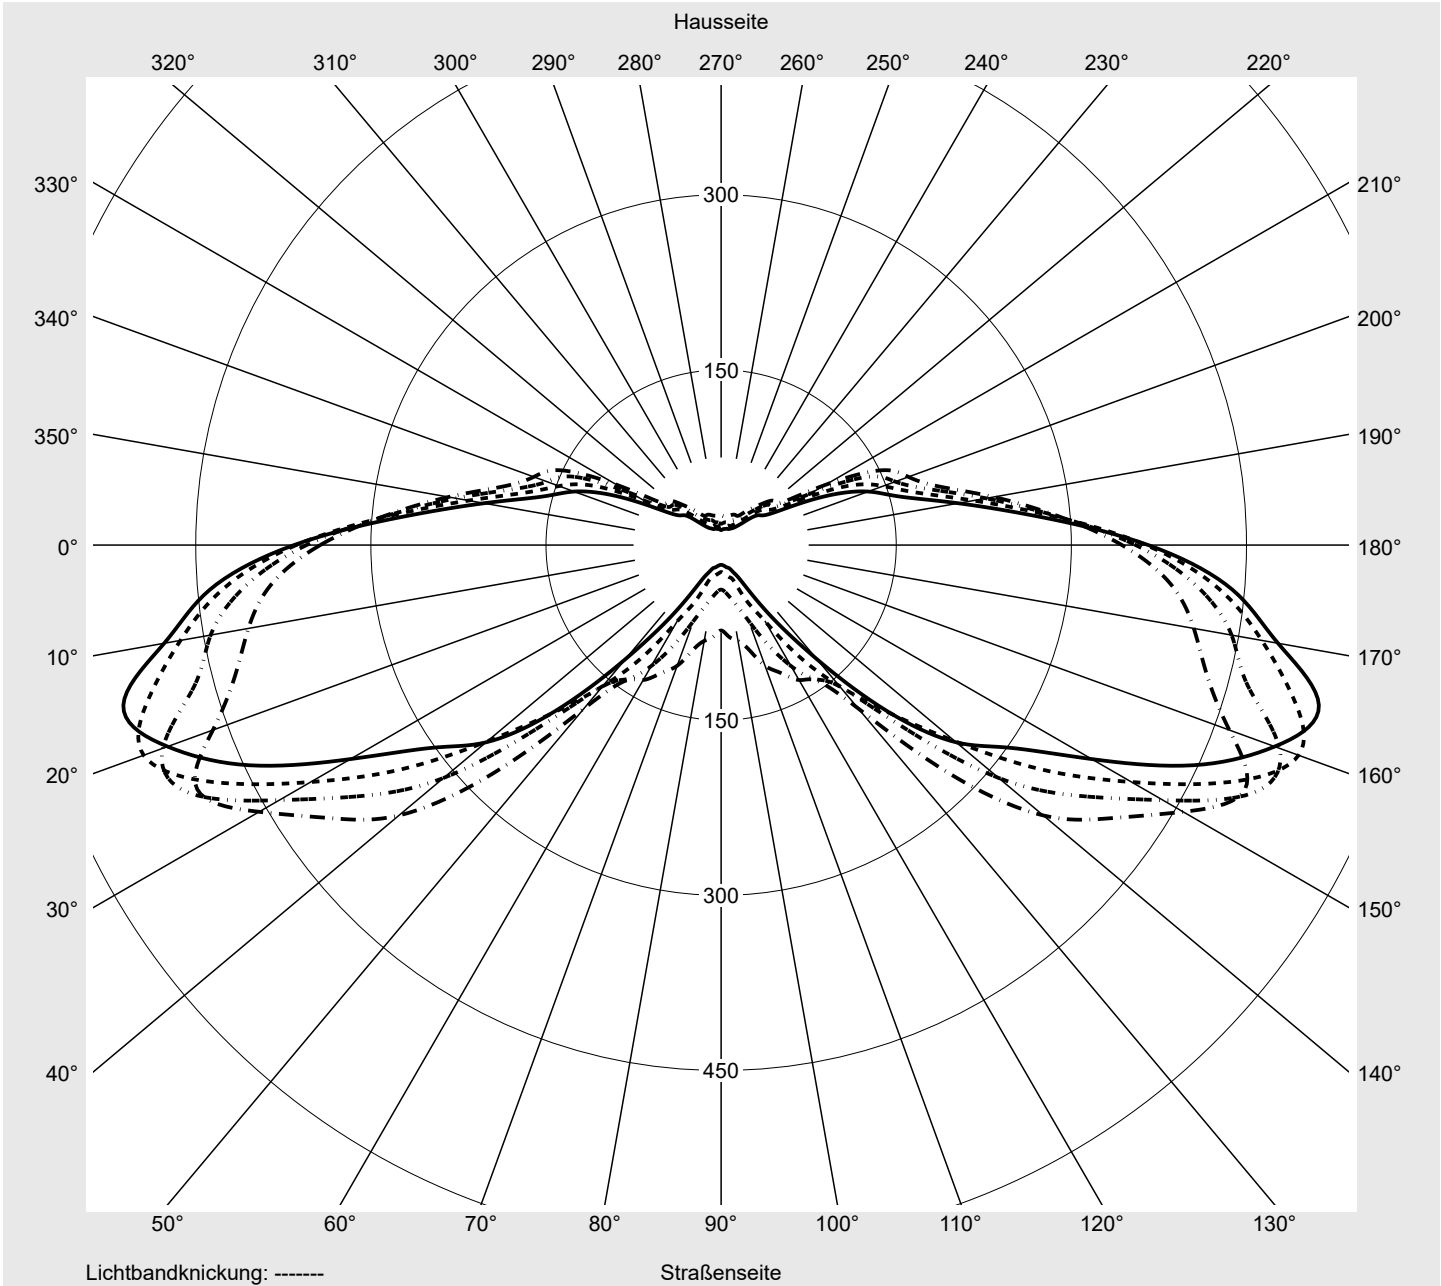

Lichttechnischer Prüfbefund

Familie
Streetlight 21 mini LED

Bestell-Nr.: 5XE2M33T08JB
EAN: 4058352682296

LP-Nummer
59158_66

Ausführung Mastansatz- / Mastaufsatzmontage, Smart Interface oben/unten
Optik asymmetrisch, breit strahlend (ST1.0a G), Back Light Control (BLC)
Abdeckung Einscheibensicherheitsglas (ESG)
Bestückung LED 3000 K | CRI ≥ 70
Betriebsgerät EVG-Smart Interface
Bemessungswerte Nettolichtstrom = 11290 lm
Systemleistung = 87.3 W
Lichtausbeute = 129.3 lm/W

Seriendokumentation
23.08.2022

siteco

Lichtstärke in cd/klm

C180-0

C195-15

C200-20

C270-90

Imax: 530 cd/klm

Leuchtenbetriebswirkungsgrade

Eta 100.0%
Eta 0° - 90° 100.0%
Eta 90° - 180° 0.0%

Lichtstärkeklasse nach EN13201-2

Klasse: G4
Imax 70° 494.0
Imax 80° 97.3
Imax 90° 0.0
Imax >90° 0.0
Imax >95° 0.0

Messbedingungen

DIN EN 13032 und DIN 5032

Lichttechnischer Prüfbefund

Familie Streetlight 21 mini LED	Bestell-Nr.: 5XE2M33T08JB EAN: 4058352682296	LP-Nummer 59158_66
---	---	------------------------------

Kegelmantelkurven in cd/klm **KMK 67,5°** **KMK 65°** **KMK 62,5°** **KMK 60°** **siteco**