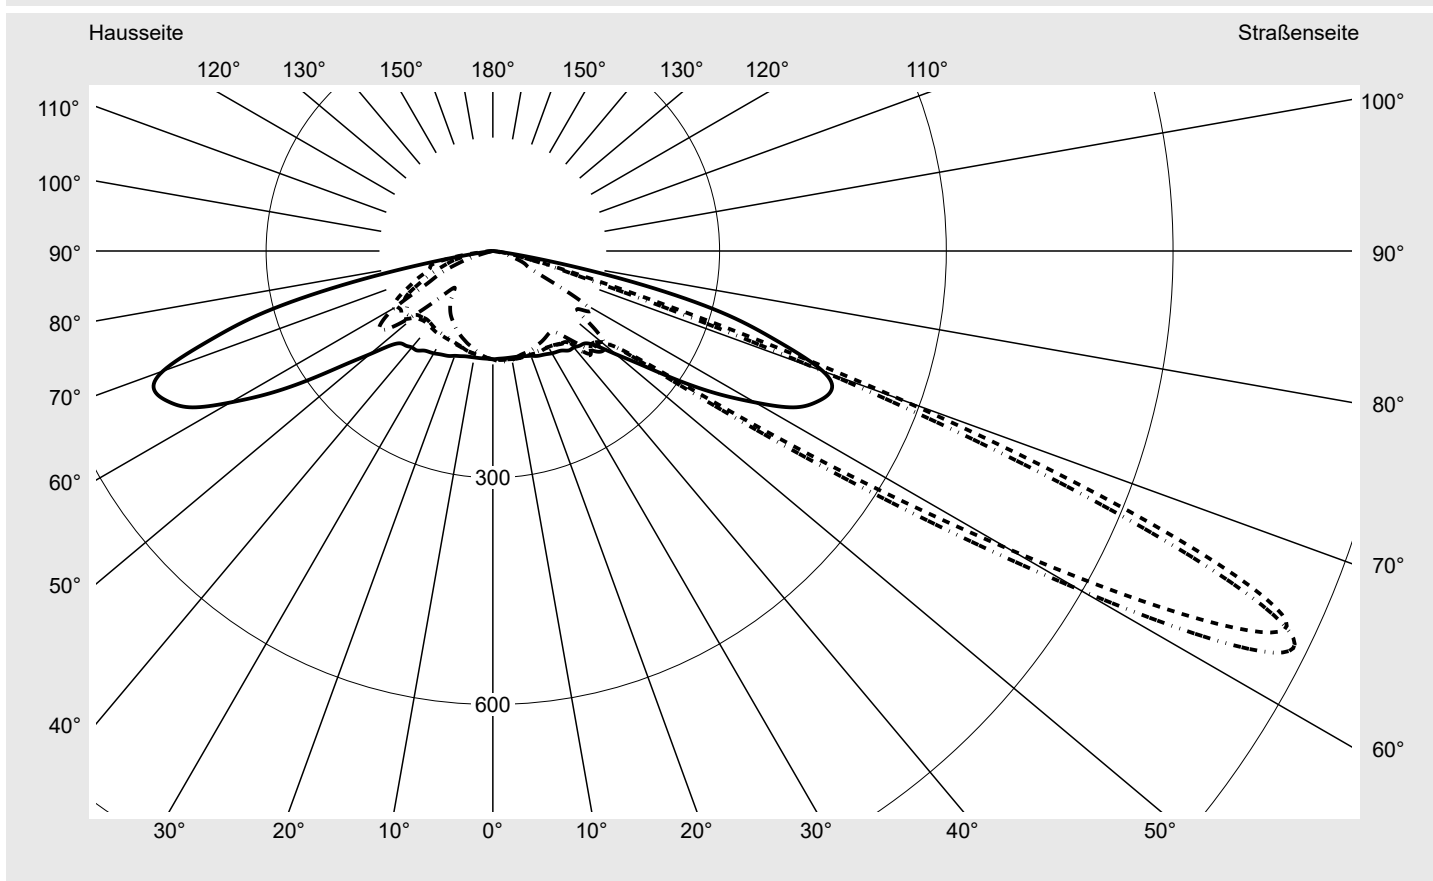

Lichttechnischer Prüfbefund

Familie
Streetlight 21 mini LED

Bestell-Nr.: 5XE2P31D08GB
EAN: 4058352726136

LP-Nummer
59337_106

Ausführung	Mastansatz- / Mastaufsatzmontage
Optik	asymmetrisch, breit strahlend (ST1.5a)
Abdeckung	Einscheibensicherheitsglas (ESG)
Bestückung	LED 3000 K CRI ≥ 70
Betriebsgerät	EVG SITECO iQ
Bemessungswerte	Nettolichtstrom = 5580 lm Systemleistung = 37.1 W Lichtausbeute = 150.4 lm/W

Seriendokumentation
18.07.2022

siteco

Lichtstärke in cd/klm

C180-0

C215-35

C217,5-37,5

C270-90

Imax: 1158 cd/klm

Leuchtenbetriebswirkungsgrade

Eta	100.0%
Eta 0° - 90°	100.0%
Eta 90° - 180°	0.0%

Lichtstärkeklasse nach EN13201-2

Klasse:	---
Imax 70°	798.1
Imax 80°	214.2
Imax 90°	0.0
Imax >90°	0.0
Imax >95°	0.0

Messbedingungen

DIN EN 13032 und DIN 5032

Lichttechnischer Prüfbefund

Familie Streetlight 21 mini LED	Bestell-Nr.: 5XE2P31D08GB EAN: 4058352726136	LP-Nummer 59337_106
---	---	-------------------------------

Kegelmantelkurven in cd/klm **KMK 65°** **KMK 62,5°** **KMK 60°** **KMK 57,5°** **siteco**