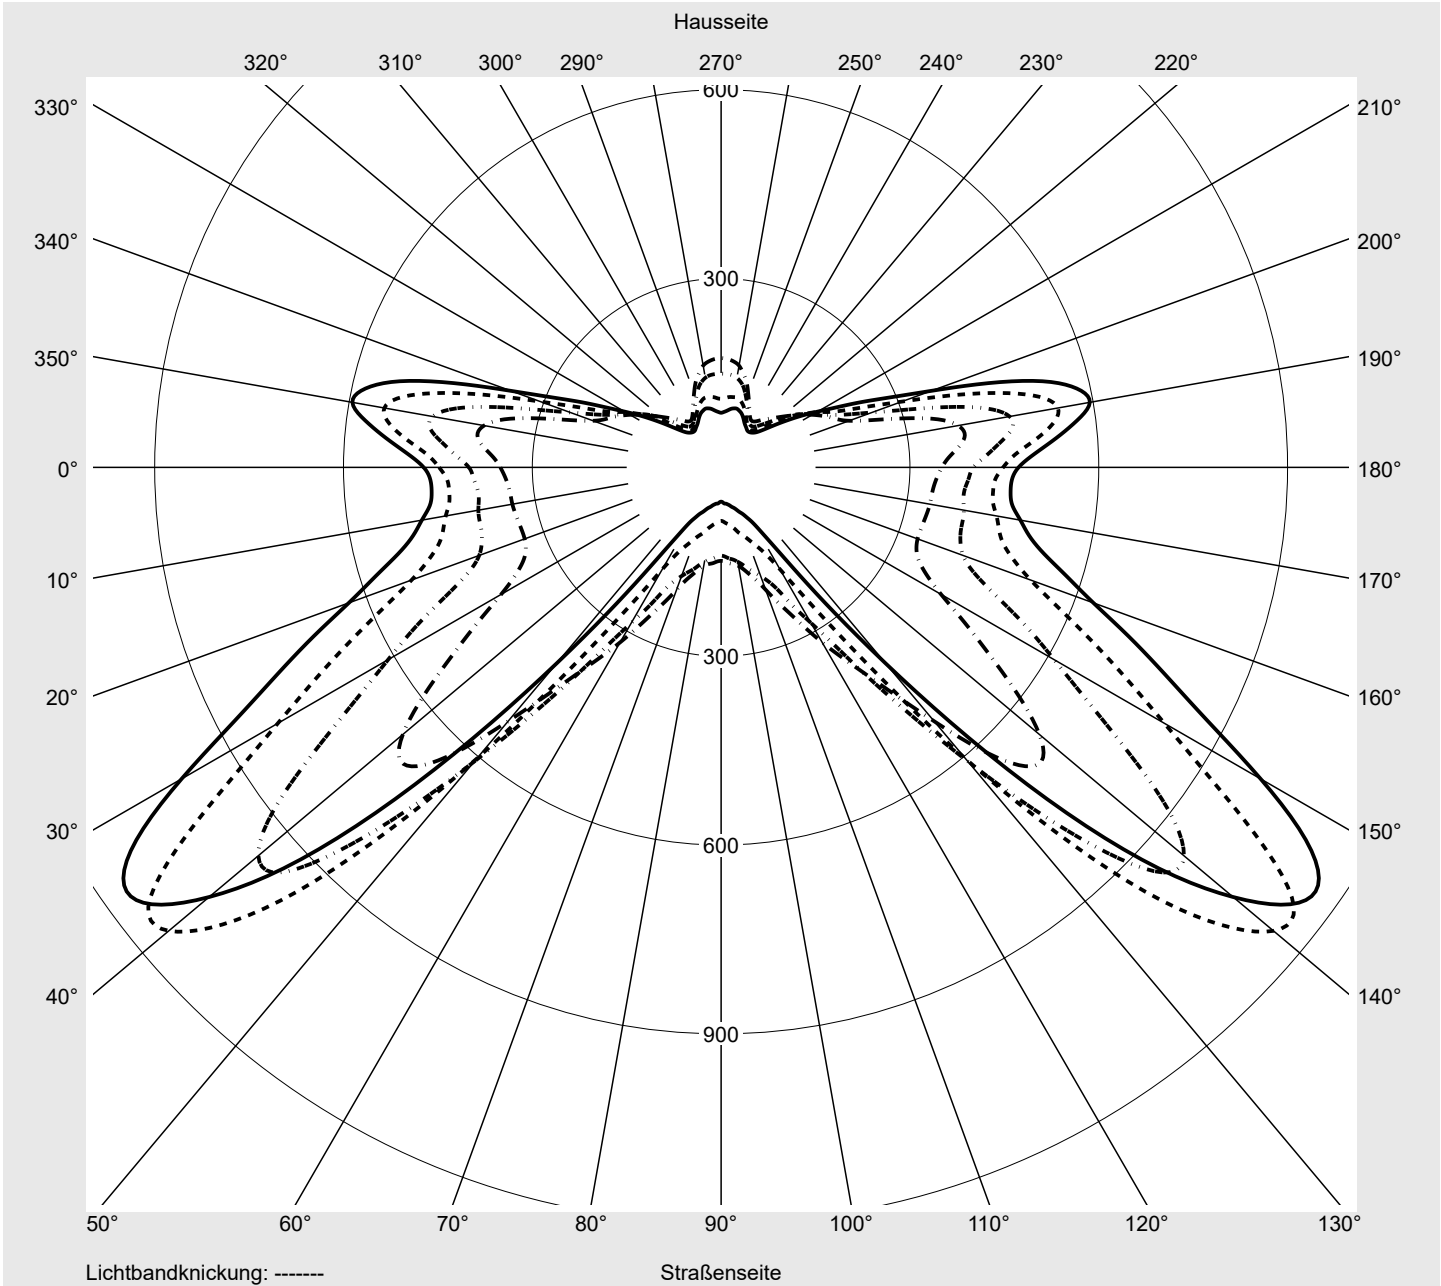

Lichttechnischer Prüfbefund

Familie
Streetlight 21 mini LED

Bestell-Nr.: 5XE2P31D08GB
EAN: 4058352726136

LP-Nummer
59337_106

Ausführung	Mastansatz- / Mastaufsatzmontage
Optik	asymmetrisch, breit strahlend (ST1.5a)
Abdeckung	Einscheibensicherheitsglas (ESG)
Bestückung	LED 3000 K CRI ≥ 70
Betriebsgerät	EVG SITECO iQ
Bemessungswerte	Nettolichtstrom = 5580 lm Systemleistung = 37.1 W Lichtausbeute = 150.4 lm/W

Leuchtenbetriebswirkungsgrade

Eta	100.0%
Eta 0° - 90°	100.0%
Eta 90° - 180°	0.0%

Lichtstärkeklasse nach EN13201-2

Klasse:	---
Imax 70°	798.1
Imax 80°	214.2
Imax 90°	0.0
Imax >90°	0.0
Imax >95°	0.0

Messbedingungen

DIN EN 13032 und DIN 5032

Lichttechnischer Prüfbefund

Familie Streetlight 21 mini LED	Bestell-Nr.: 5XE2P31D08GB EAN: 4058352726136	LP-Nummer 59337_106
---	---	-------------------------------

Kegelmantelkurven in cd/klm **KMK 65°** **KMK 62,5°** **KMK 60°** **KMK 57,5°** **siteco**