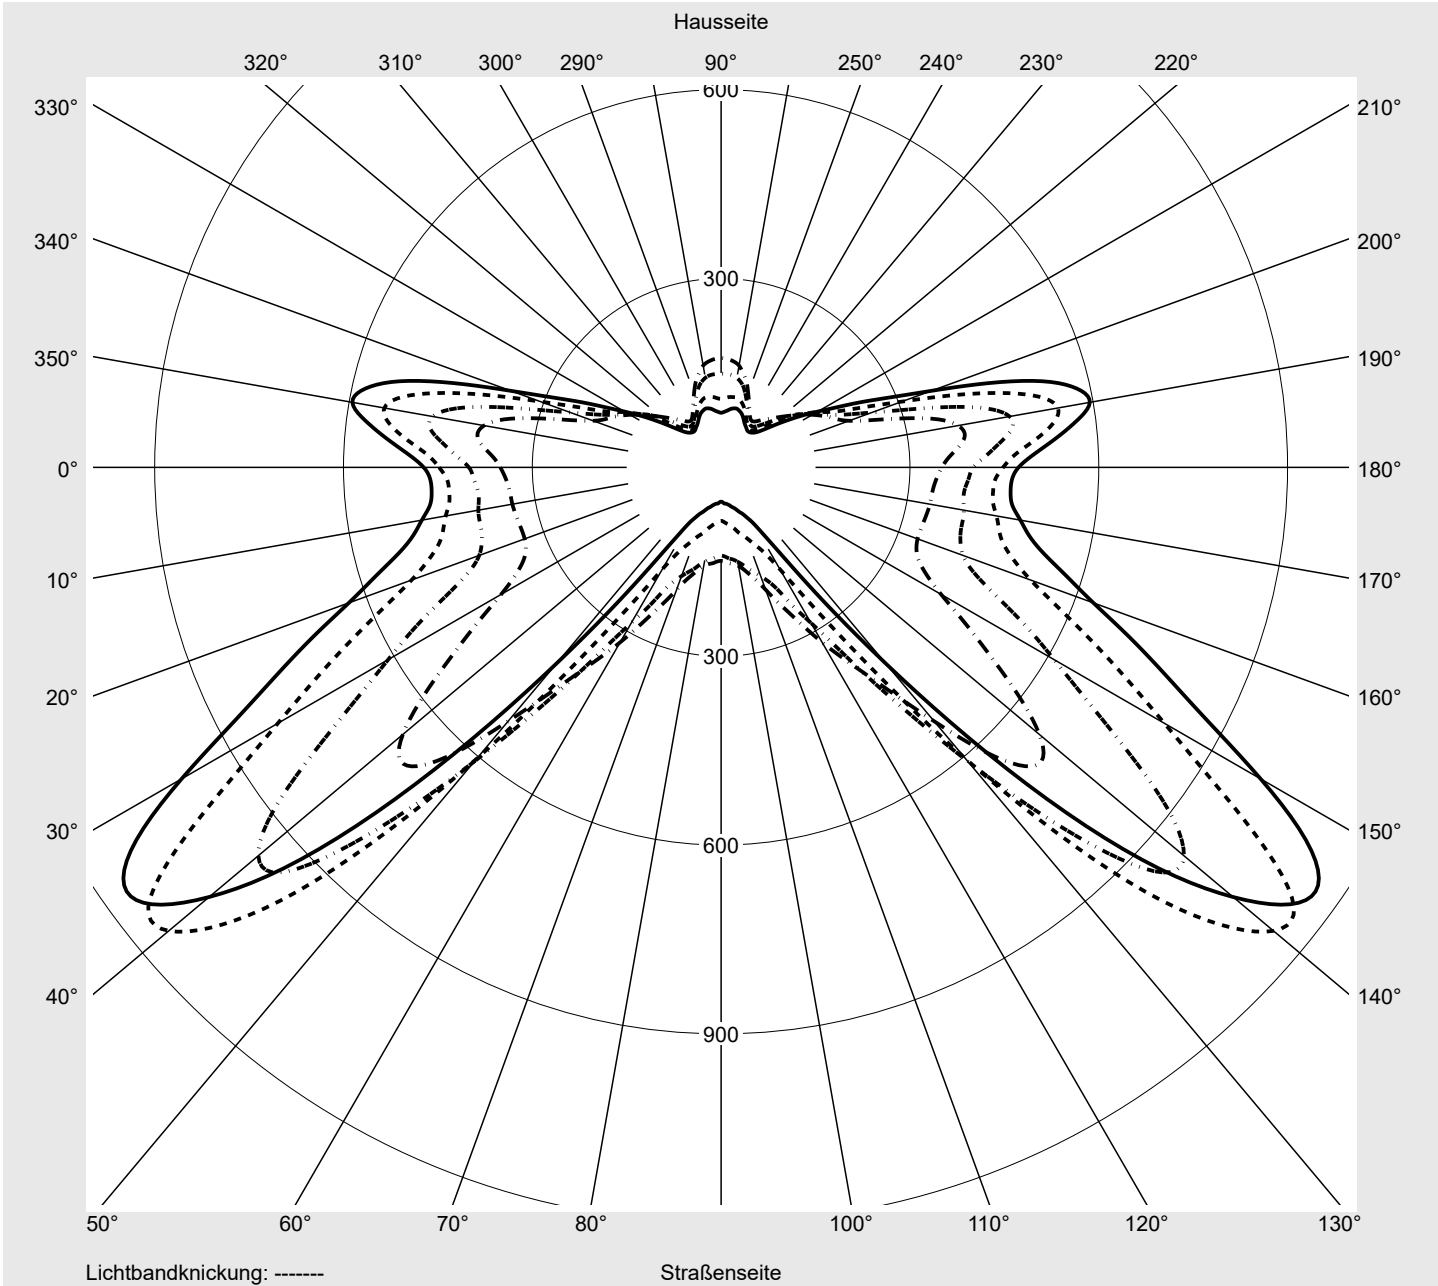

Lichttechnischer Prüfbefund

Familie
Streetlight 21 mini LED

Bestell-Nr.: 5XE2P31D08GB
EAN: 4058352726136

LP-Nummer
59337_106

Ausführung Mastansatz- / Mastaufsatzmontage
Optik direkt, asymmetrisch breit strahlend
 S150002
Abdeckung Einscheibensicherheitsglas (ESG)
Bestückung LED 3000 K | CRI ≥ 70
Betriebsgerät EVG SITECO iQ
Bemessungswerte Nettolichtstrom = 5580 lm
 Systemleistung = 37.1 W
 Lichtausbeute = 150.4 lm/W

Leuchtenbetriebswirkungsgrade

Eta	100.0%
Eta 0° - 90°	100.0%
Eta 90° - 180°	0.0%

Lichtstärkeklasse nach EN13201-2

Klasse:	---
Imax 70°	798.1
Imax 80°	214.2
Imax 90°	0.0
Imax >90°	0.0
Imax >95°	0.0

Messbedingungen

DIN EN 13032 und DIN 5032

Lichttechnischer Prüfbefund

Familie Streetlight 21 mini LED	Bestell-Nr.: 5XE2P31D08GB EAN: 4058352726136	LP-Nummer 59337_106
---	---	-------------------------------

Kegelmantelkurven in cd/klm **KMK 65°** **KMK 62,5°** **KMK 60°** **KMK 57,5°** **siteco**