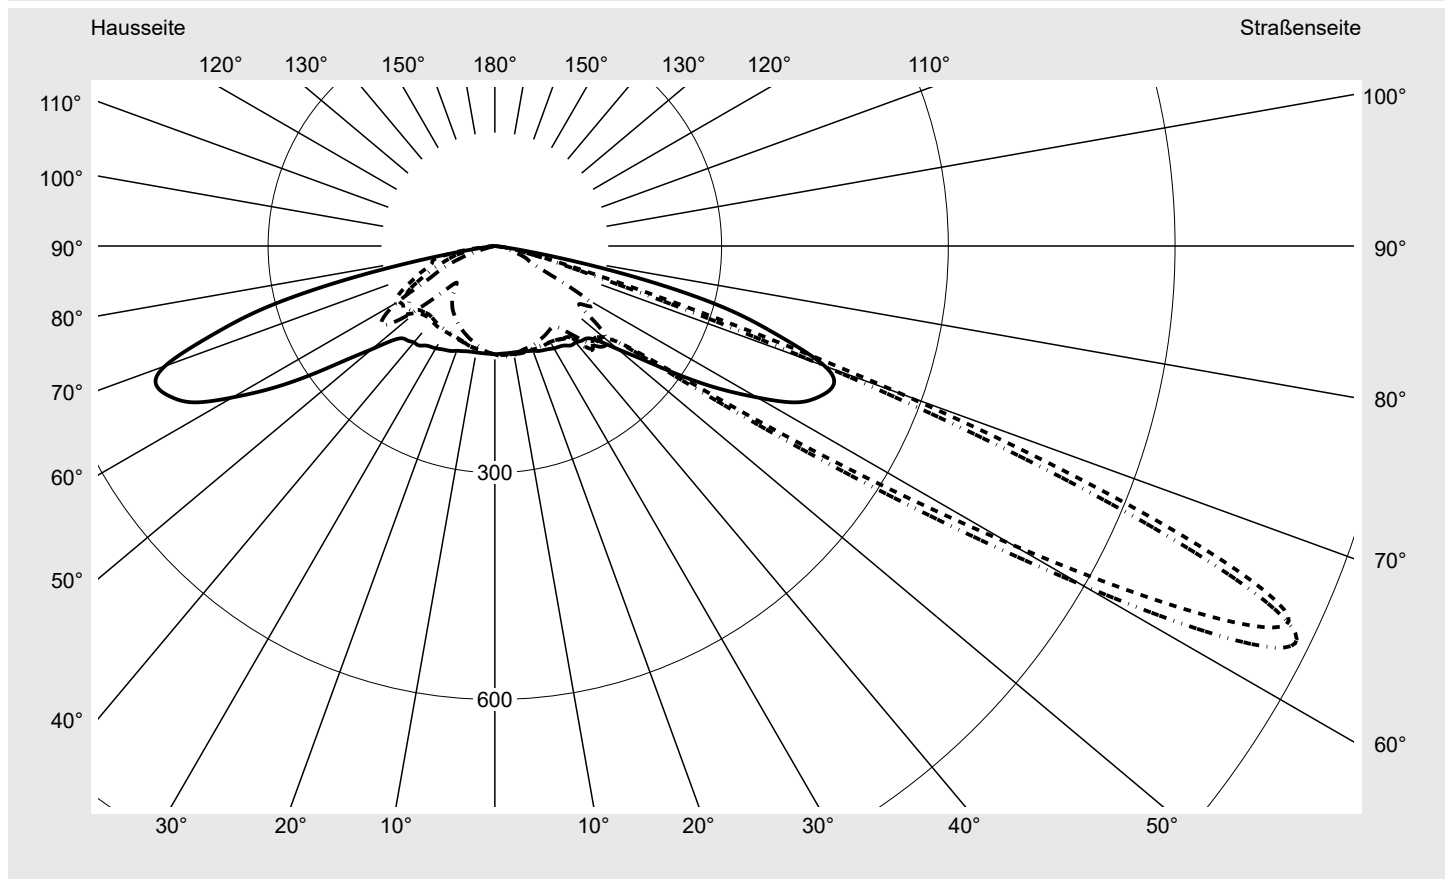

Lichttechnischer Prüfbefund

Familie
Streetlight 21 mini LED

Bestell-Nr.: 5XE2P31D08GB
EAN: 4058352726136

LP-Nummer
59337_106

Ausführung Mastansatz- / Mastaufsatzmontage
Optik direkt, asymmetrisch breit strahlend
 S150002
Abdeckung Einscheibensicherheitsglas (ESG)
Bestückung LED 3000 K | CRI ≥ 70
Betriebsgerät EVG SITECO iQ
Bemessungswerte Nettolichtstrom = 5580 lm
 Systemleistung = 37.1 W
 Lichtausbeute = 150.4 lm/W

Seriendokumentation
18.07.2022

siteco

Lichtstärke in cd/klm

C180-0

C215-35

C217,5-37,5

C270-90

Imax: 1158 cd/klm

Leuchtenbetriebswirkungsgrade

Eta	100.0%
Eta 0° - 90°	100.0%
Eta 90° - 180°	0.0%

Lichtstärkeklasse nach EN13201-2

Klasse:	---
Imax 70°	798.1
Imax 80°	214.2
Imax 90°	0.0
Imax >90°	0.0
Imax >95°	0.0

Messbedingungen

DIN EN 13032 und DIN 5032

Lichttechnischer Prüfbefund

Familie Streetlight 21 mini LED	Bestell-Nr.: 5XE2P31D08GB EAN: 4058352726136	LP-Nummer 59337_106
---	---	-------------------------------

Kegelmantelkurven in cd/klm **KMK 65°** **KMK 62,5°** **KMK 60°** **KMK 57,5°** **siteco**