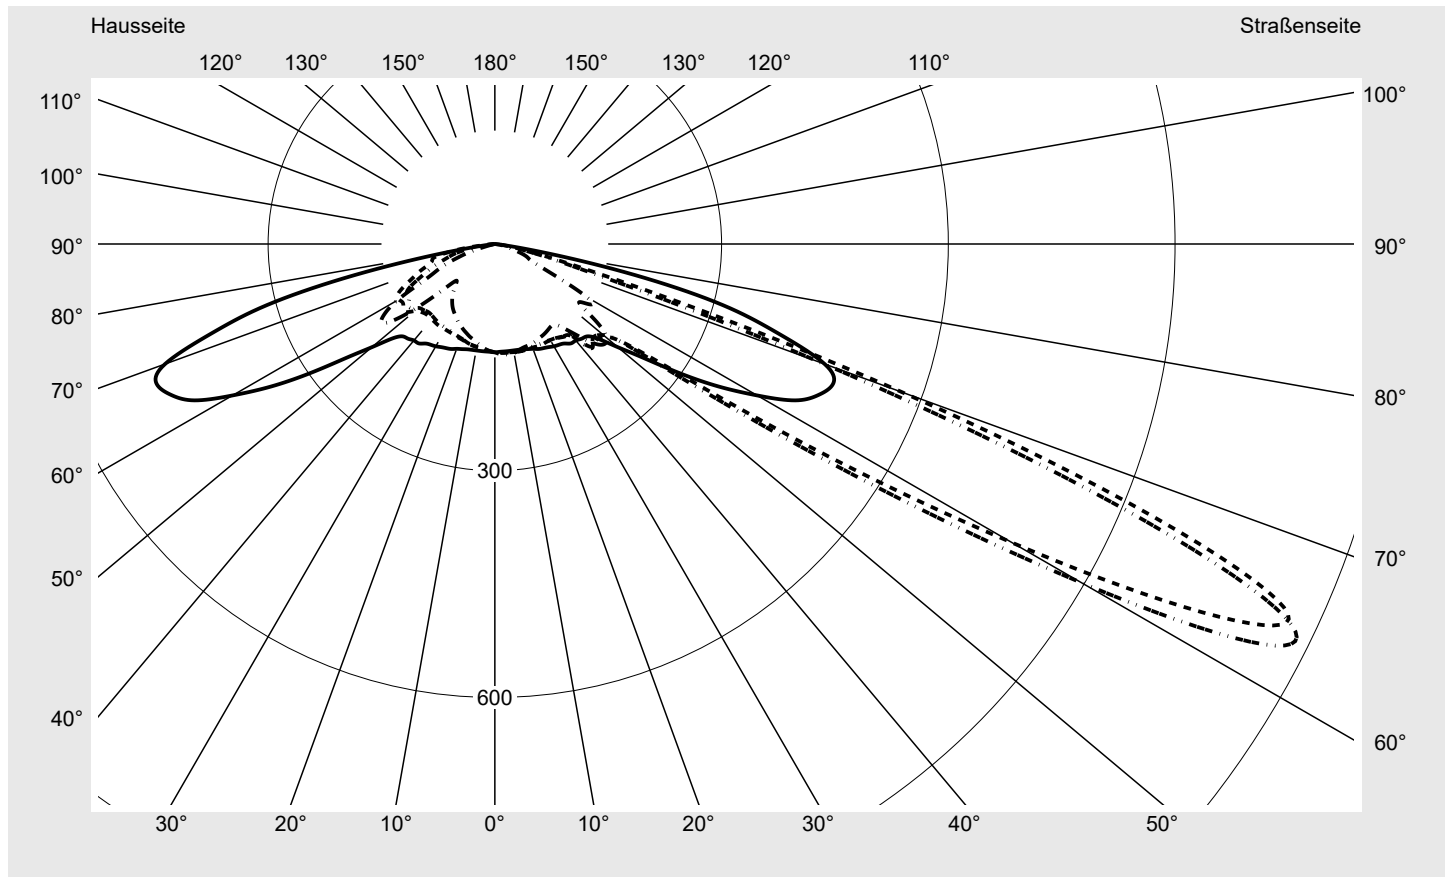

Lichttechnischer Prüfbefund

Familie
Streetlight 21 mini LED

Bestell-Nr.: 5XE2P31D08HB
EAN: 4058352726143

LP-Nummer
59337_230

Ausführung	Mastansatz- / Mastaufsatzmontage
Optik	asymmetrisch, breit strahlend (ST1.5a)
Abdeckung	Einscheibensicherheitsglas (ESG)
Bestückung	LED 3000 K CRI ≥ 70
Betriebsgerät	EVG SITECO iQ
Bemessungswerte	Nettolichtstrom = 9290 lm Systemleistung = 70.9 W Lichtausbeute = 131 lm/W

Seriendokumentation
12.09.2022

siteco

Lichtstärke in cd/klm

C180-0

C215-35

C217,5-37,5

C270-90

Imax: 1158 cd/klm

Leuchtenbetriebswirkungsgrade

Eta	100.0%
Eta 0° - 90°	100.0%
Eta 90° - 180°	0.0%

Lichtstärkeklasse nach EN13201-2

Klasse:	---
Imax 70°	798.1
Imax 80°	214.2
Imax 90°	0.0
Imax >90°	0.0
Imax >95°	0.0

Messbedingungen