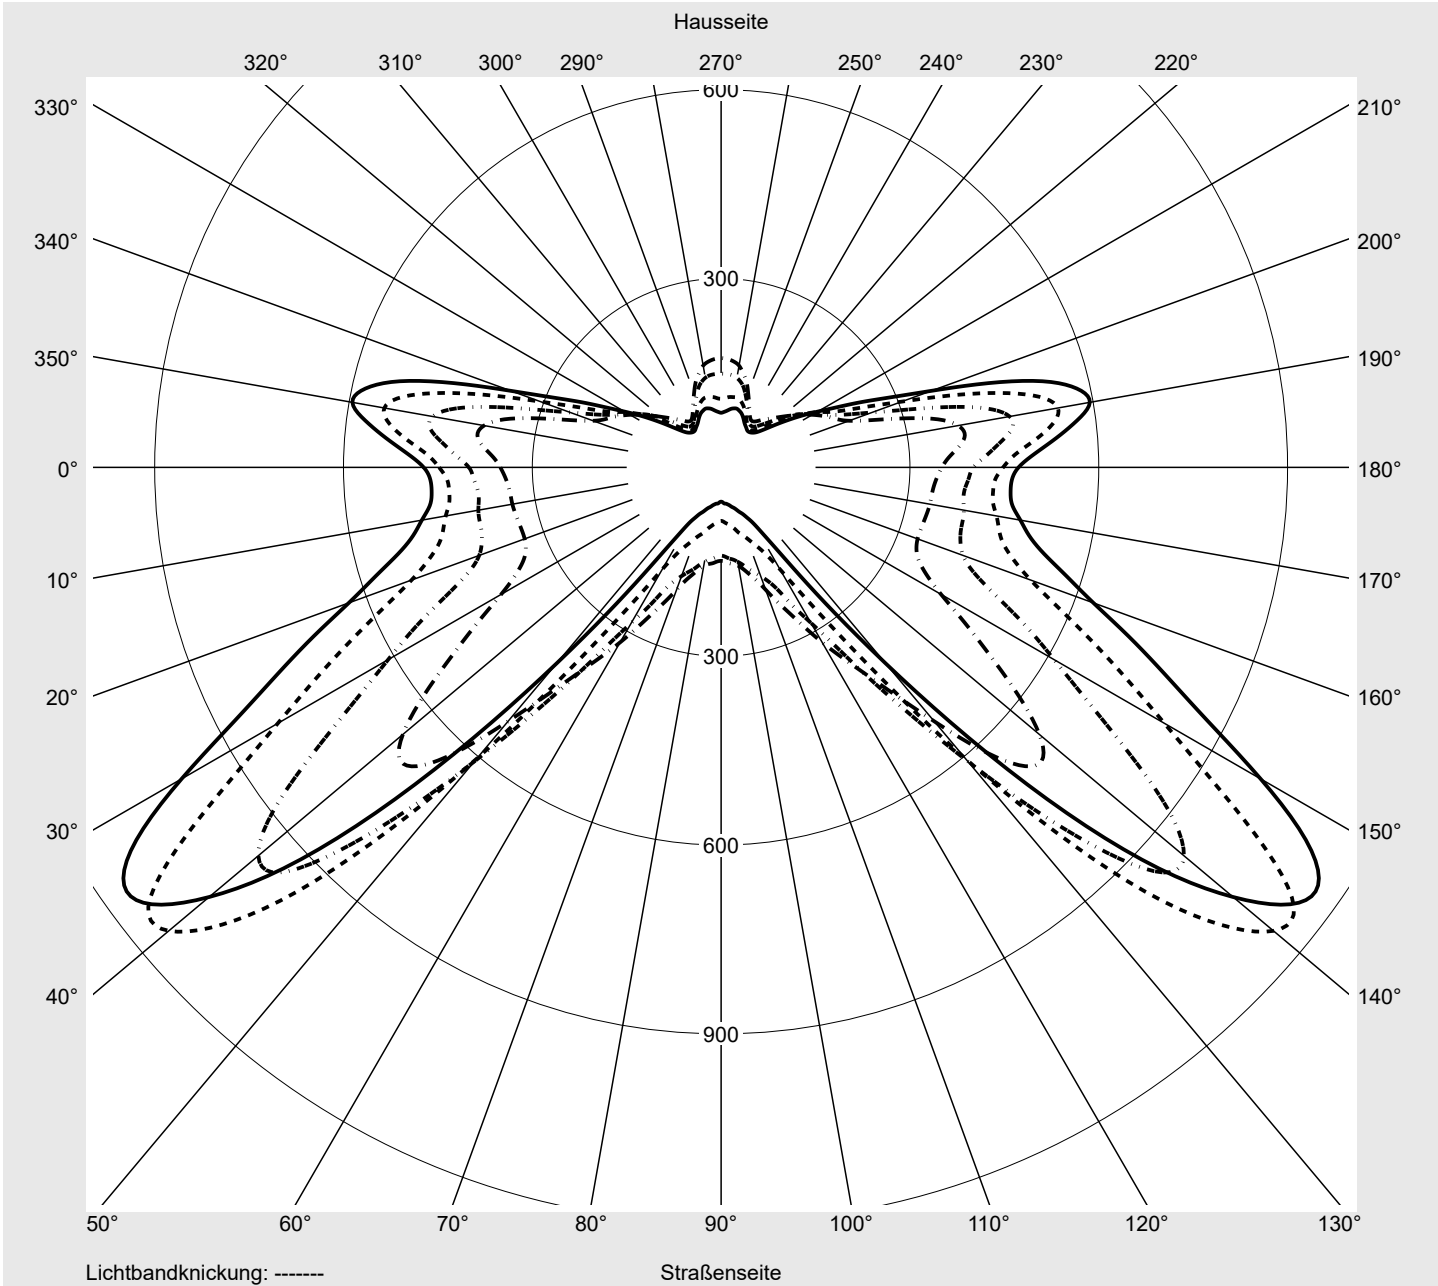

Lichttechnischer Prüfbefund

Familie
Streetlight 21 mini LED

Bestell-Nr.: 5XE2P31D08HB
EAN: 4058352726143

LP-Nummer
59337_230

Ausführung	Mastansatz- / Mastaufsatzmontage
Optik	asymmetrisch, breit strahlend (ST1.5a)
Abdeckung	Einscheibensicherheitsglas (ESG)
Bestückung	LED 3000 K CRI ≥ 70
Betriebsgerät	EVG SITECO iQ
Bemessungswerte	Nettolichtstrom = 9290 lm Systemleistung = 70.9 W Lichtausbeute = 131 lm/W

Leuchtenbetriebswirkungsgrade

Eta	100.0%
Eta 0° - 90°	100.0%
Eta 90° - 180°	0.0%

Lichtstärkeklasse nach EN13201-2

Klasse:	---
Imax 70°	798.1
Imax 80°	214.2
Imax 90°	0.0
Imax >90°	0.0
Imax >95°	0.0

Messbedingungen

DIN EN 13032 und DIN 5032

Lichttechnischer Prüfbefund

Familie Streetlight 21 mini LED	Bestell-Nr.: 5XE2P31D08HB EAN: 4058352726143	LP-Nummer 59337_230
---	---	-------------------------------

Kegelmantelkurven in cd/klm **KMK 65°** **KMK 62,5°** **KMK 60°** **KMK 57,5°** **siteco**