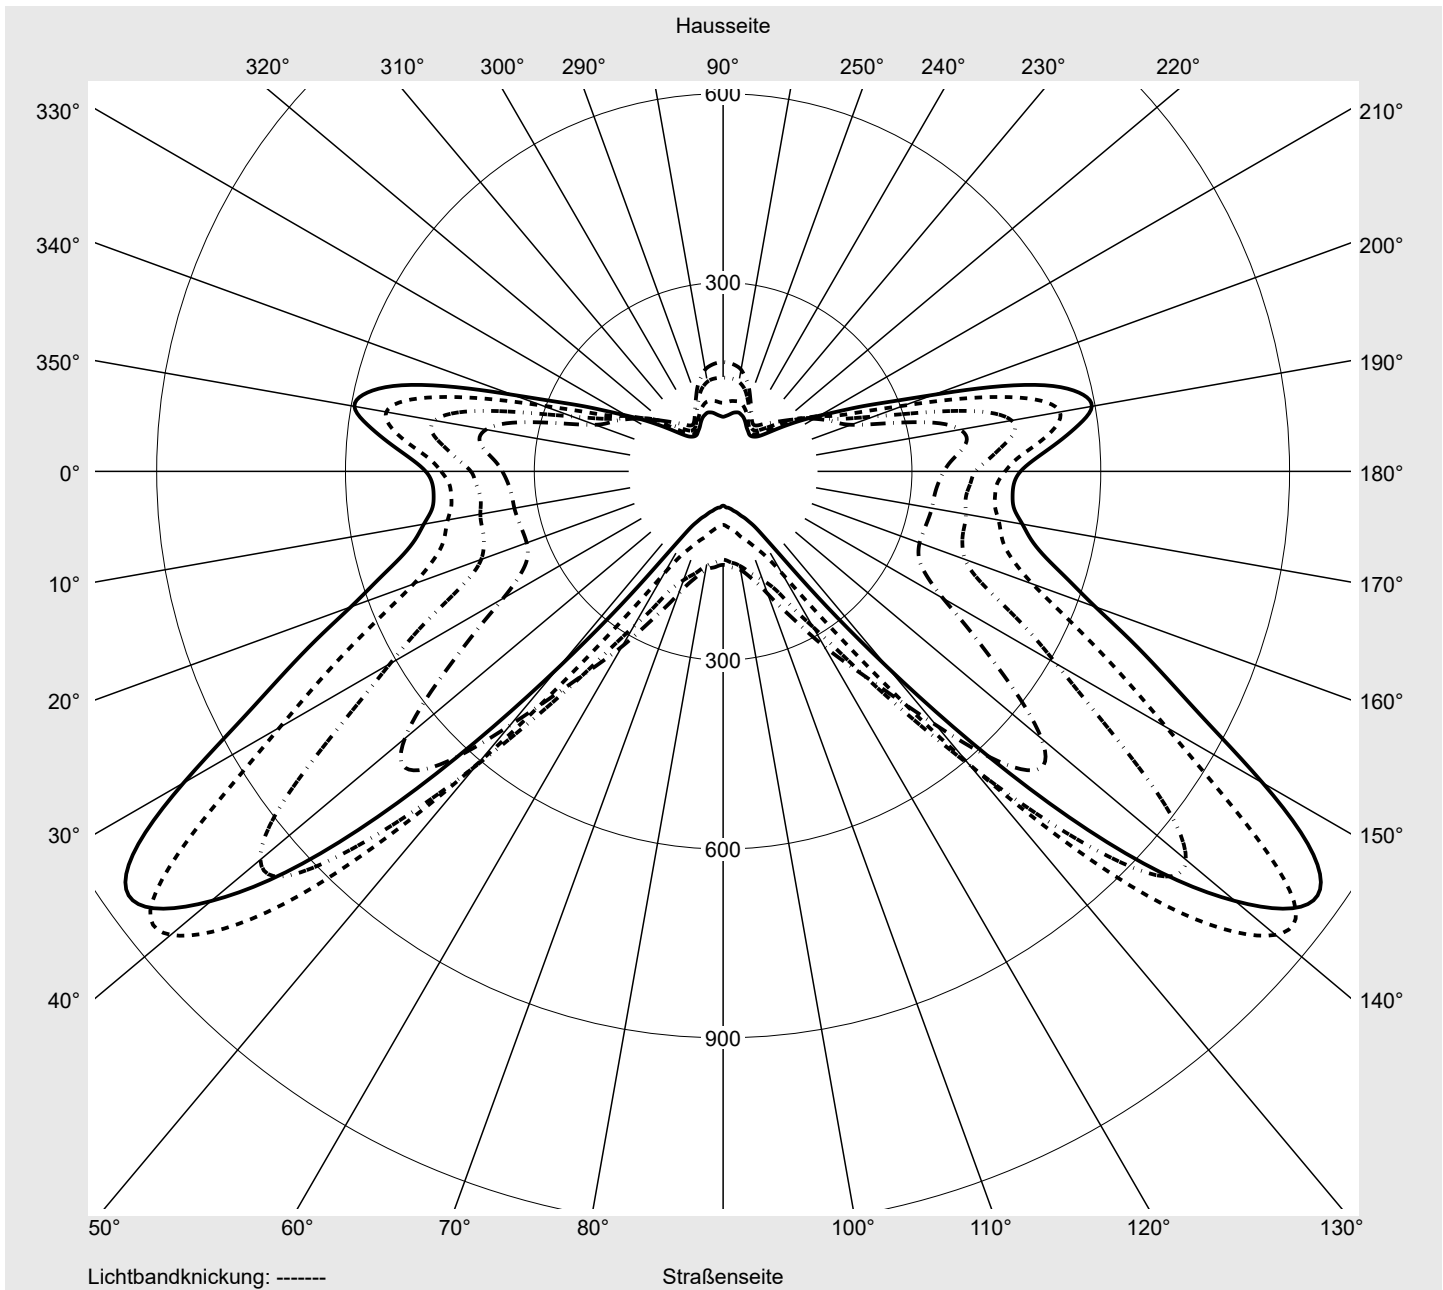

Lichttechnischer Prüfbefund

Familie
Streetlight 21 mini LED

Bestell-Nr.: 5XE2P31D08HB
EAN: 4058352726143

LP-Nummer
59337_230

Ausführung Mastansatz- / Mastaufsatzmontage
Optik direkt, asymmetrisch breit strahlend
 S150002
Abdeckung Einscheibensicherheitsglas (ESG)
Bestückung LED 3000 K | CRI ≥ 70
Betriebsgerät EVG SITECO iQ
Bemessungswerte Nettolichtstrom = 9290 lm
 Systemleistung = 70.9 W
 Lichtausbeute = 131 lm/W

Seriendokumentation
12.09.2022

siteco

Lichtstärke in cd/klm

C180-0

C215-35

C217,5-37,5

C270-90

Imax: 1158 cd/klm

Leuchtenbetriebswirkungsgrade

Eta	100.0%
Eta 0° - 90°	100.0%
Eta 90° - 180°	0.0%

Lichtstärkeklasse nach EN13201-2

Klasse:	---
Imax 70°	798.1
Imax 80°	214.2
Imax 90°	0.0
Imax >90°	0.0
Imax >95°	0.0

Messbedingungen

DIN EN 13032 und DIN 5032

Lichttechnischer Prüfbefund

Familie Streetlight 21 mini LED	Bestell-Nr.: 5XE2P31D08HB EAN: 4058352726143	LP-Nummer 59337_230
---	---	-------------------------------

Kegelmantelkurven in cd/klm **KMK 65°** **KMK 62,5°** **KMK 60°** **KMK 57,5°** **siteco**