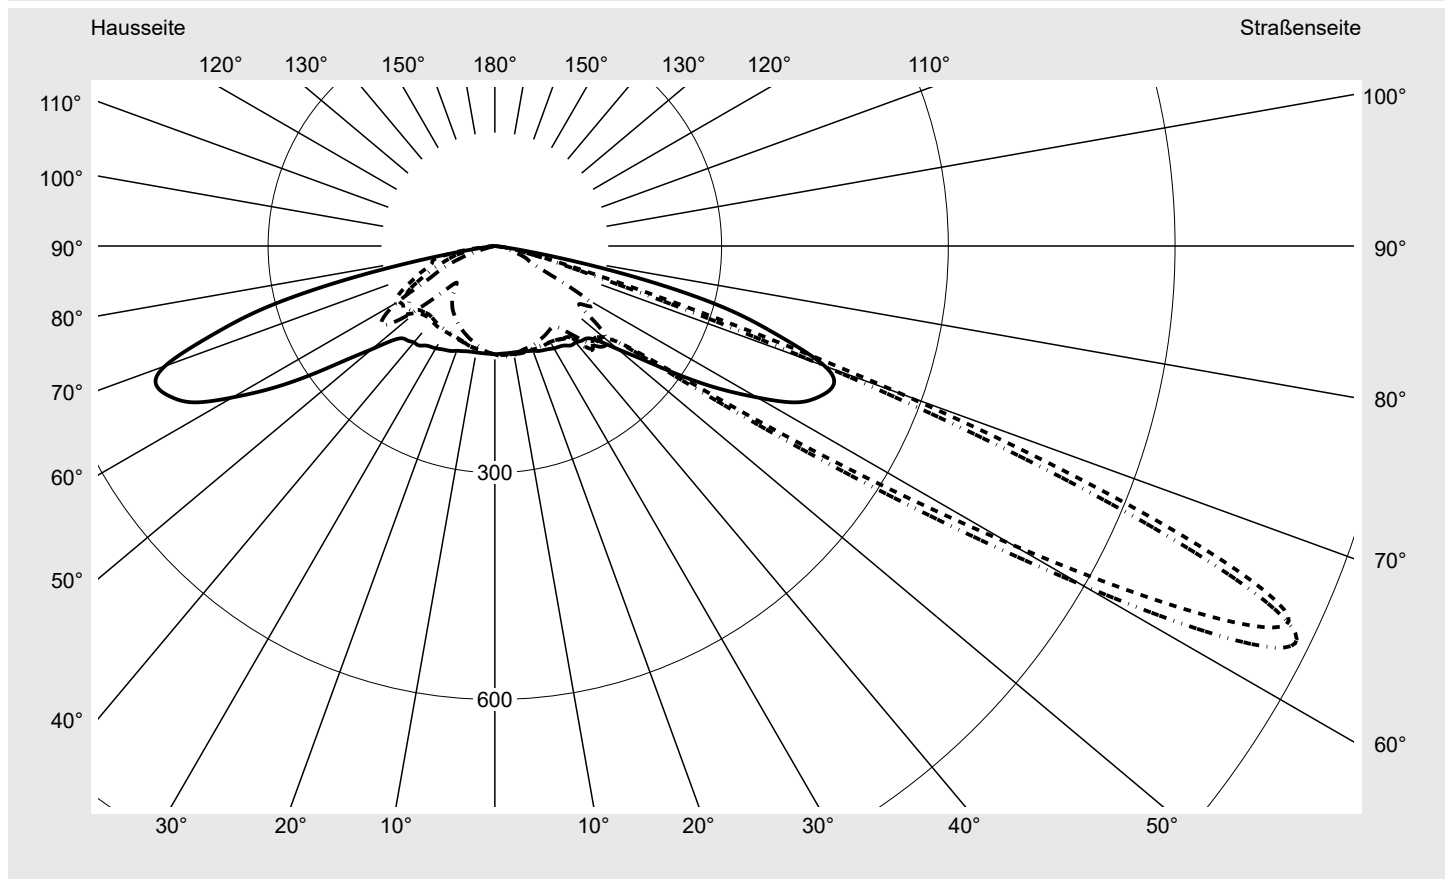

Lichttechnischer Prüfbefund

Familie
Streetlight 21 mini LED

Bestell-Nr.: 5XE2P31D08HB
EAN: 4058352726143

LP-Nummer
59337_230

Ausführung Mastansatz- / Mastaufsatzmontage
Optik direkt, asymmetrisch breit strahlend
 S150002
Abdeckung Einscheibensicherheitsglas (ESG)
Bestückung LED 3000 K | CRI ≥ 70
Betriebsgerät EVG SITECO iQ
Bemessungswerte Nettolichtstrom = 9290 lm
 Systemleistung = 70.9 W
 Lichtausbeute = 131 lm/W

Seriendokumentation
12.09.2022

siteco

Lichtstärke in cd/klm

C180-0

C215-35

C217,5-37,5

C270-90

Imax: 1158 cd/klm

Leuchtenbetriebswirkungsgrade

Eta	100.0%
Eta 0° - 90°	100.0%
Eta 90° - 180°	0.0%

Lichtstärkeklasse nach EN13201-2

Klasse:	---
Imax 70°	798.1
Imax 80°	214.2
Imax 90°	0.0
Imax >90°	0.0
Imax >95°	0.0

Messbedingungen