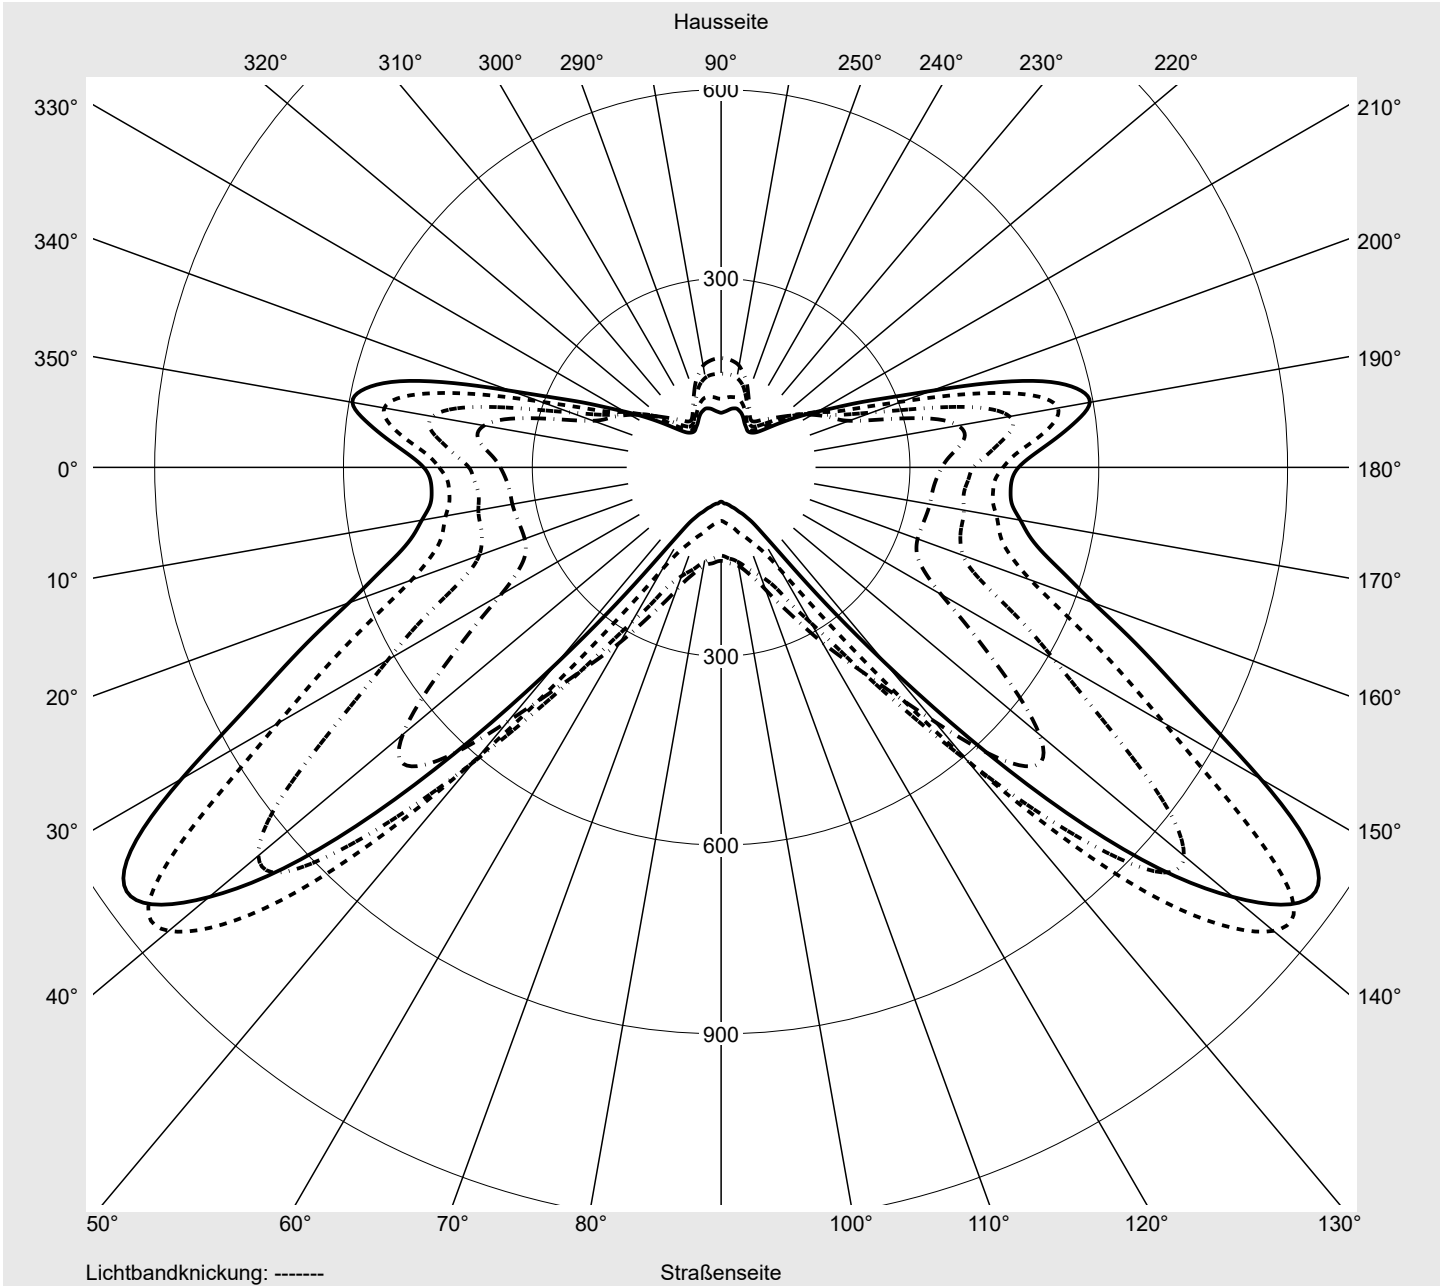

Lichttechnischer Prüfbefund

Familie
Streetlight 21 mini LED

Bestell-Nr.: 5XE2P31G08HB
EAN: 4058352726167

LP-Nummer
59337_231

Ausführung Mastansatz- / Mastaufsatzmontage
Optik direkt, asymmetrisch breit strahlend
 S150002
Abdeckung Einscheibensicherheitsglas (ESG)
Bestückung LED 3000 K | CRI ≥ 70
Betriebsgerät EVG SITECO iQ
Bemessungswerte Nettolichtstrom = 9290 lm
 Systemleistung = 70.9 W
 Lichtausbeute = 131 lm/W

Seriendokumentation
12.09.2022

siteco

Lichtstärke in cd/klm

C180-0

C215-35

C217,5-37,5

C270-90

Imax: 1158 cd/klm

Leuchtenbetriebswirkungsgrade

Eta	100.0%
Eta 0° - 90°	100.0%
Eta 90° - 180°	0.0%

Lichtstärkeklasse nach EN13201-2

Klasse:	---
Imax 70°	798.1
Imax 80°	214.2
Imax 90°	0.0
Imax >90°	0.0
Imax >95°	0.0

Messbedingungen

DIN EN 13032 und DIN 5032

Lichttechnischer Prüfbefund

Familie Streetlight 21 mini LED	Bestell-Nr.: 5XE2P31G08HB EAN: 4058352726167	LP-Nummer 59337_231
---	---	-------------------------------

Kegelmantelkurven in cd/klm **KMK 65°** **KMK 62,5°** **KMK 60°** **KMK 57,5°** **siteco**