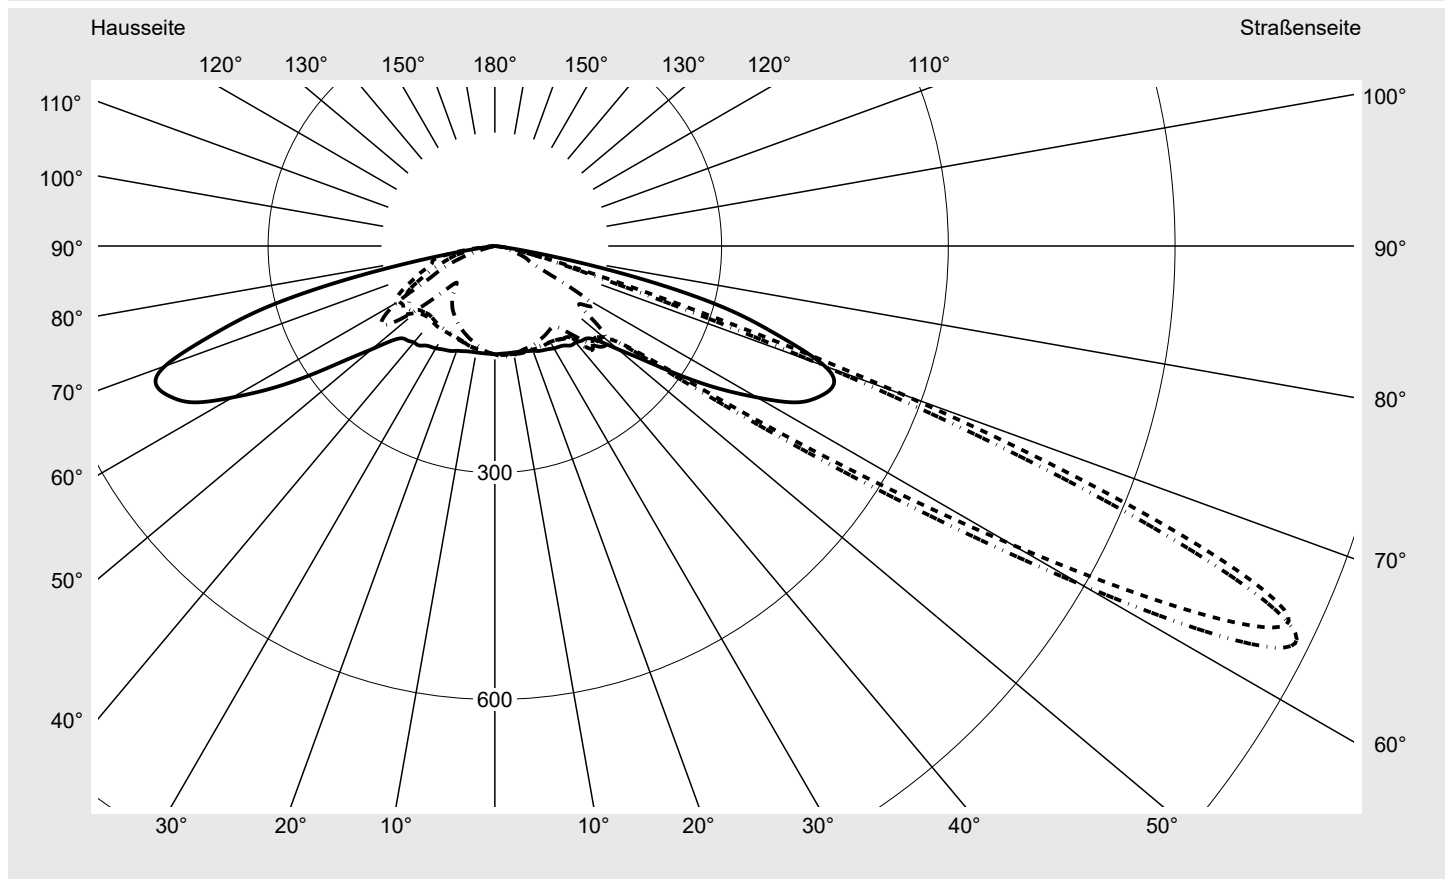

Lichttechnischer Prüfbefund

Familie
Streetlight 21 mini LED

Bestell-Nr.: 5XE2P31G08HB
EAN: 4058352726167

LP-Nummer
59337_231

Ausführung Mastansatz- / Mastaufsatzmontage
Optik direkt, asymmetrisch breit strahlend
 S150002
Abdeckung Einscheibensicherheitsglas (ESG)
Bestückung LED 3000 K | CRI ≥ 70
Betriebsgerät EVG SITECO iQ
Bemessungswerte Nettolichtstrom = 9290 lm
 Systemleistung = 70.9 W
 Lichtausbeute = 131 lm/W

Seriendokumentation
12.09.2022

siteco

Lichtstärke in cd/klm

C180-0

C215-35

C217,5-37,5

C270-90

Imax: 1158 cd/klm

Leuchtenbetriebswirkungsgrade

Eta	100.0%
Eta 0° - 90°	100.0%
Eta 90° - 180°	0.0%

Lichtstärkeklasse nach EN13201-2

Klasse:	---
Imax 70°	798.1
Imax 80°	214.2
Imax 90°	0.0
Imax >90°	0.0
Imax >95°	0.0

Messbedingungen

DIN EN 13032 und DIN 5032

Lichttechnischer Prüfbefund

Familie Streetlight 21 mini LED	Bestell-Nr.: 5XE2P31G08HB EAN: 4058352726167	LP-Nummer 59337_231
---	---	-------------------------------

Kegelmantelkurven in cd/klm **KMK 65°** **KMK 62,5°** **KMK 60°** **KMK 57,5°** **siteco**