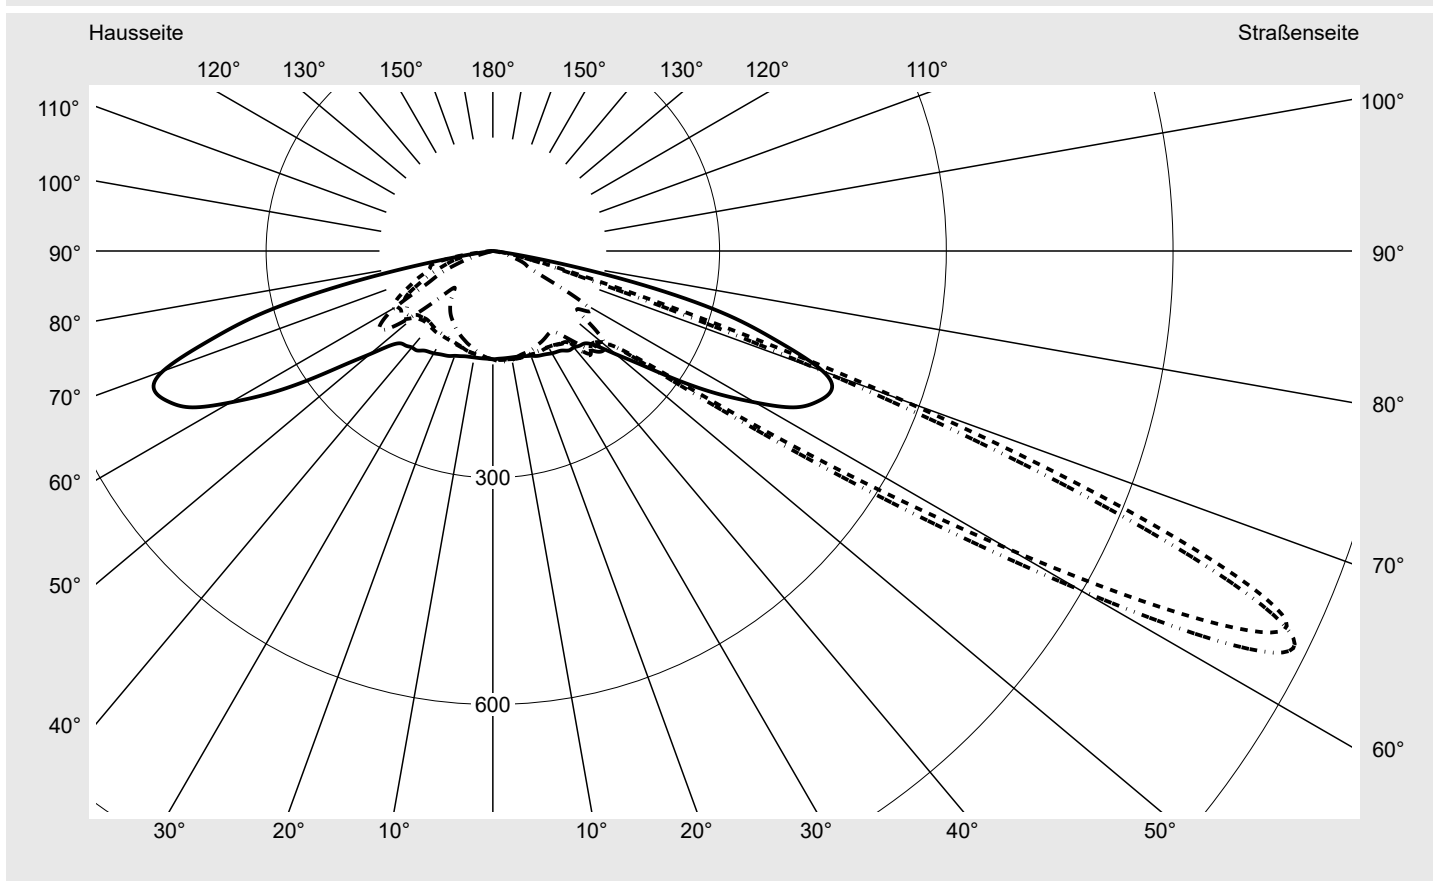

Abdeckung Einscheibensicherheitsglas (ESG)

Bestückung LED 3000 K | CRI ≥ 70

Betriebsgerät EVG-Smart Interface

Bemessungswerte Nettolichtstrom = 5840 lm
Systemleistung = 40.4 W
Lichtausbeute = 144.6 lm/W

Seriendokumentation
18.07.2022

siteco

Lichtstärke in cd/klm

C180-0

C215-35

C217,5-37,5

C270-90

Imax: 1158 cd/klm

Leuchtenbetriebswirkungsgrade

Eta	100.0%
Eta 0° - 90°	100.0%
Eta 90° - 180°	0.0%

Lichtstärkeklasse nach EN13201-2

Klasse:	---
Imax 70°	798.1
Imax 80°	214.2
Imax 90°	0.0
Imax >90°	0.0
Imax >95°	0.0

Messbedingungen

DIN EN 13032 und DIN 5032

Lichttechnischer Prüfbefund

Familie Streetlight 21 mini LED	Bestell-Nr.: 5XE2P33S08GB EAN: 4058352726211	LP-Nummer 59337_153
---	---	-------------------------------

Kegelmantelkurven in cd/klm **KMK 65°** **KMK 62,5°** **KMK 60°** **KMK 57,5°** **siteco**