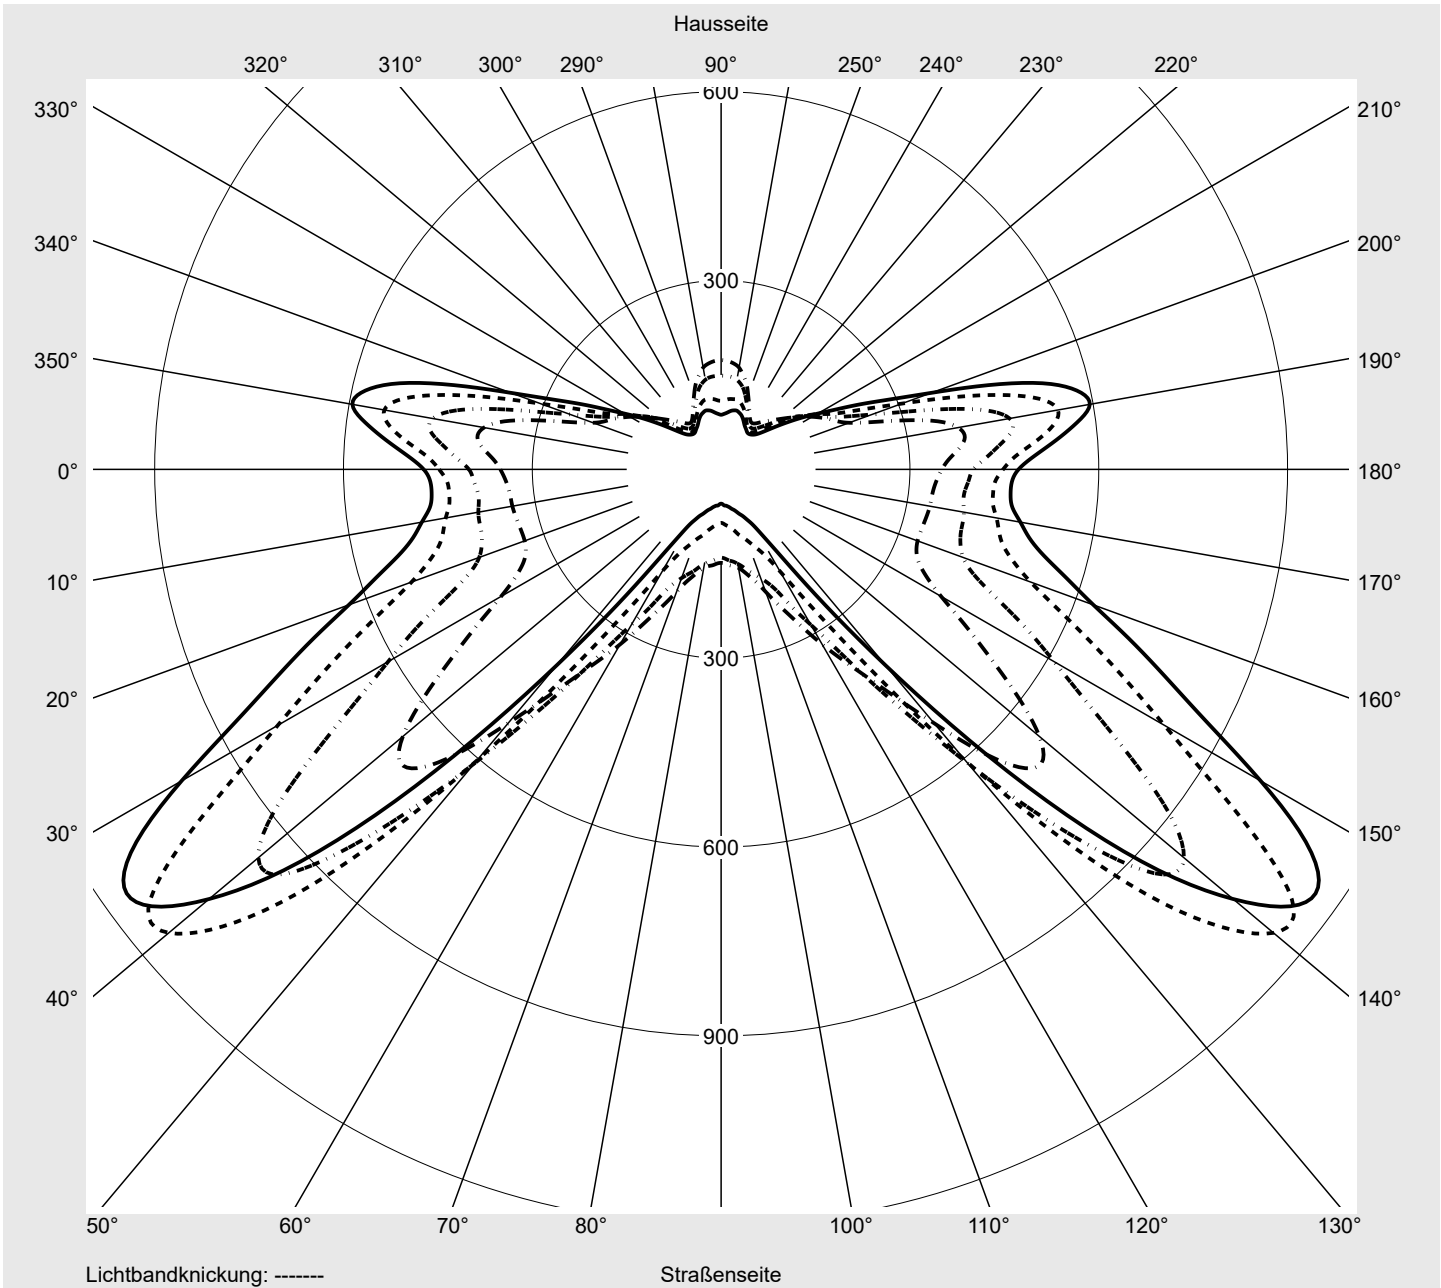

siteco

Lichtstärke in cd/klm

C180-0

C215-35

C217,5-37,5

C270-90

Imax: 1158 cd/klm

Leuchtenbetriebswirkungsgrade

Eta	100.0%
Eta 0° - 90°	100.0%
Eta 90° - 180°	0.0%

Lichtstärkeklasse nach EN13201-2

Klasse:	---
Imax 70°	798.1
Imax 80°	214.2
Imax 90°	0.0
Imax >90°	0.0
Imax >95°	0.0

Messbedingungen

DIN EN 13032 und DIN 5032

Lichttechnischer Prüfbefund

Familie Streetlight 21 mini LED	Bestell-Nr.: 5XE2P33S08GB EAN: 4058352726211	LP-Nummer 59337_153
---	---	-------------------------------

Kegelmantelkurven in cd/klm **KMK 65°** **KMK 62,5°** **KMK 60°** **KMK 57,5°** **siteco**