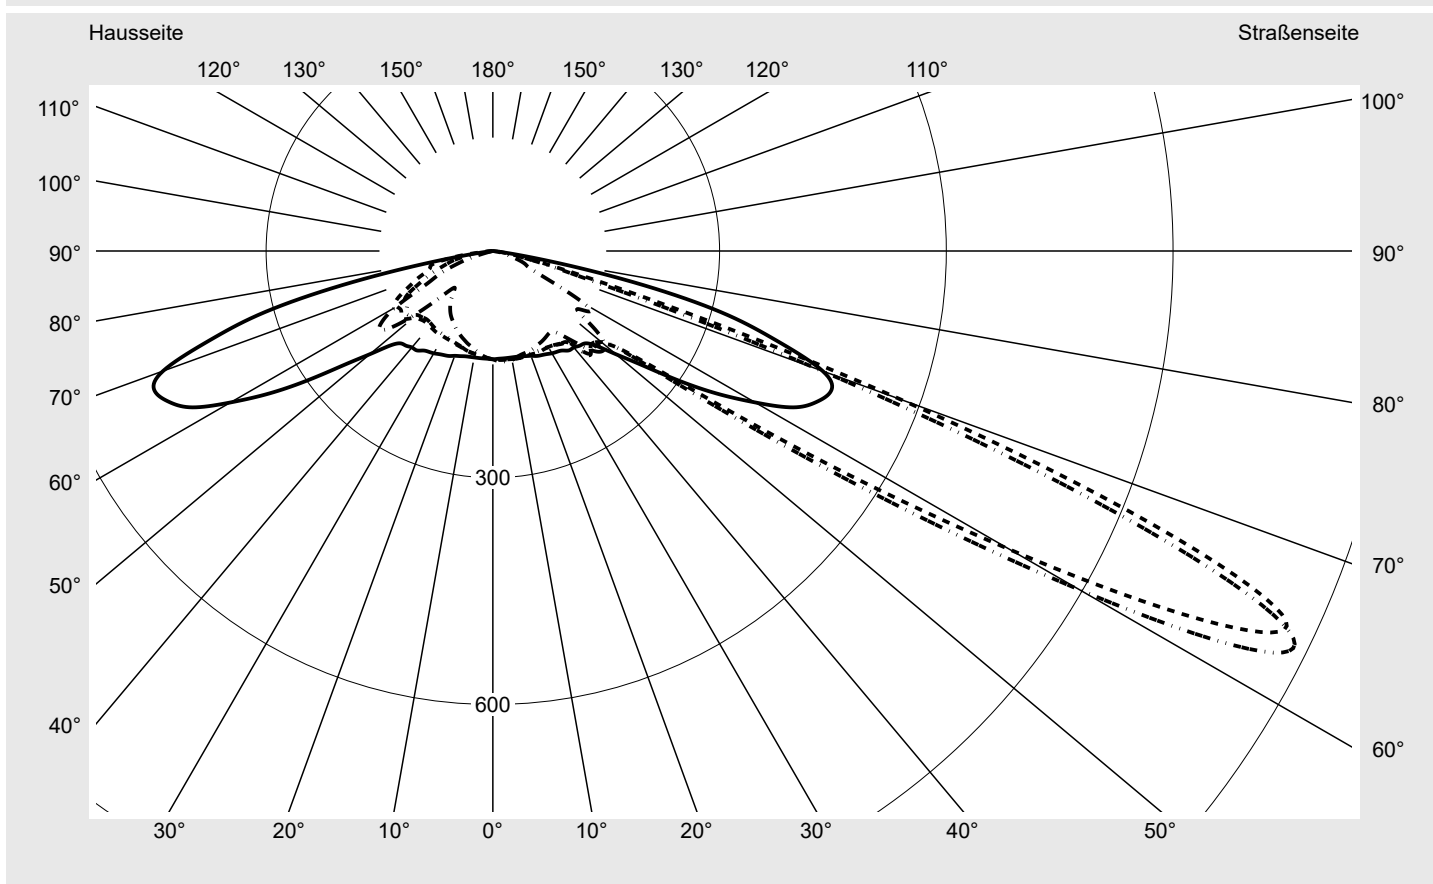

Lichttechnischer Prüfbefund

Familie
Streetlight 21 mini LED

Bestell-Nr.: 5XE2P41D08GB
EAN: 4058352726259

LP-Nummer
59337_110

Ausführung	Mastansatz- / Mastaufsatzmontage
Optik	asymmetrisch, breit strahlend (ST1.5a)
Abdeckung	Einscheibensicherheitsglas (ESG)
Bestückung	LED 4000 K CRI ≥ 70
Betriebsgerät	EVG SITECO iQ
Bemessungswerte	Nettolichtstrom = 5810 lm Systemleistung = 37.1 W Lichtausbeute = 156.6 lm/W

Seriendokumentation
18.07.2022

siteco

Lichtstärke in cd/klm

C180-0

C215-35

C217,5-37,5

C270-90

Imax: 1158 cd/klm

Leuchtenbetriebswirkungsgrade

Eta	100.0%
Eta 0° - 90°	100.0%
Eta 90° - 180°	0.0%

Lichtstärkeklasse nach EN13201-2

Klasse:	---
Imax 70°	798.1
Imax 80°	214.2
Imax 90°	0.0
Imax >90°	0.0
Imax >95°	0.0

Messbedingungen

DIN EN 13032 und DIN 5032

Lichttechnischer Prüfbefund

Familie Streetlight 21 mini LED	Bestell-Nr.: 5XE2P41D08GB EAN: 4058352726259	LP-Nummer 59337_110
---	---	-------------------------------

Kegelmantelkurven in cd/klm **KMK 65°** **KMK 62,5°** **KMK 60°** **KMK 57,5°** **siteco**