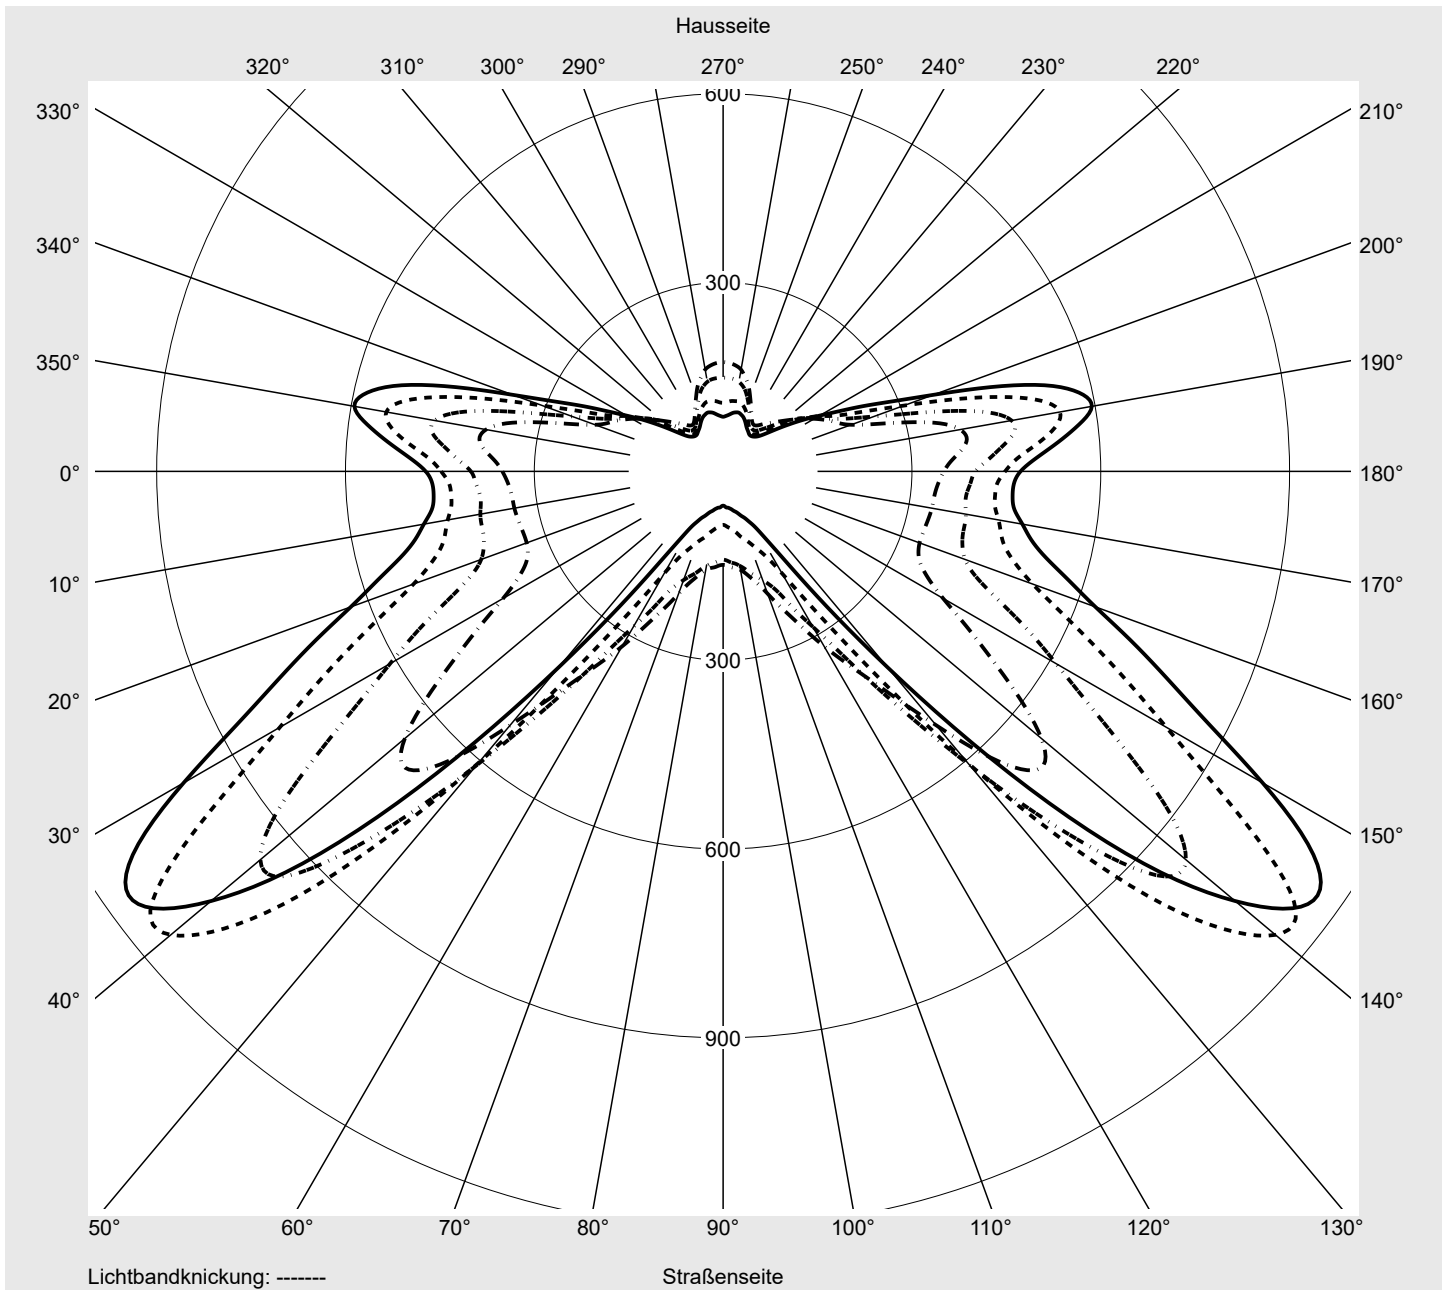

Lichttechnischer Prüfbefund

Familie
Streetlight 21 mini LED

Bestell-Nr.: 5XE2P41D08GB
EAN: 4058352726259

LP-Nummer
59337_110

Ausführung	Mastansatz- / Mastaufsatzmontage
Optik	asymmetrisch, breit strahlend (ST1.5a)
Abdeckung	Einscheibensicherheitsglas (ESG)
Bestückung	LED 4000 K CRI ≥ 70
Betriebsgerät	EVG SITECO iQ
Bemessungswerte	Nettolichtstrom = 5810 lm Systemleistung = 37.1 W Lichtausbeute = 156.6 lm/W

Leuchtenbetriebswirkungsgrade

Eta	100.0%
Eta 0° - 90°	100.0%
Eta 90° - 180°	0.0%

Lichtstärkeklasse nach EN13201-2

Klasse:	---
Imax 70°	798.1
Imax 80°	214.2
Imax 90°	0.0
Imax >90°	0.0
Imax >95°	0.0

Messbedingungen

DIN EN 13032 und DIN 5032

Lichttechnischer Prüfbefund

Familie Streetlight 21 mini LED	Bestell-Nr.: 5XE2P41D08GB EAN: 4058352726259	LP-Nummer 59337_110
---	---	-------------------------------

Kegelmantelkurven in cd/klm **KMK 65°** **KMK 62,5°** **KMK 60°** **KMK 57,5°** **siteco**