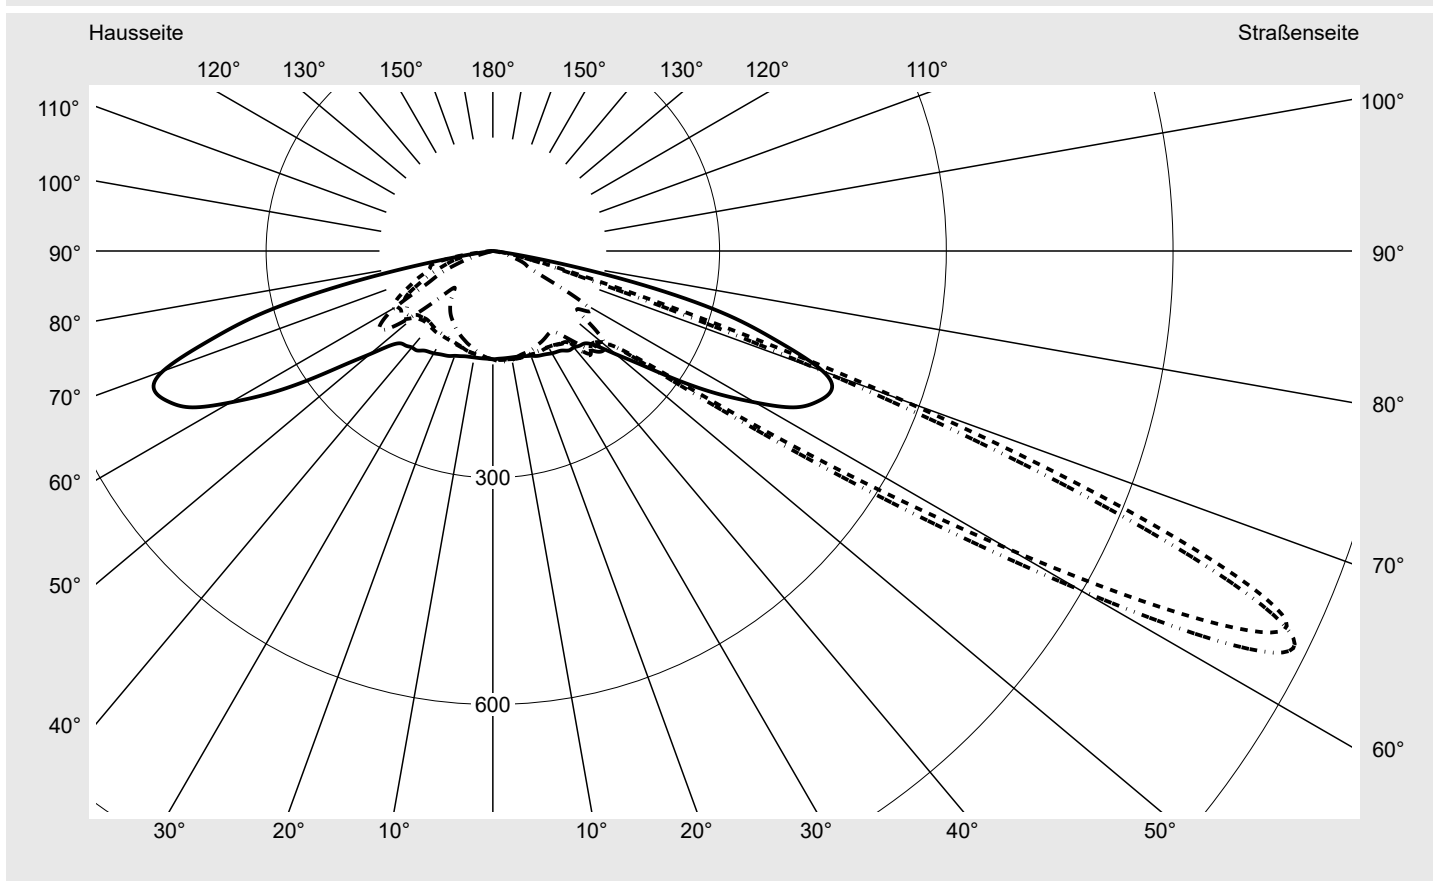

Lichttechnischer Prüfbefund

Familie
Streetlight 21 mini LED

Bestell-Nr.: 5XE2P41D08GB
EAN: 4058352726259

LP-Nummer
59337_110

Ausführung Mastansatz- / Mastaufsatzmontage
Optik direkt, asymmetrisch breit strahlend
 S150002
Abdeckung Einscheibensicherheitsglas (ESG)
Bestückung LED 4000 K | CRI ≥ 70
Betriebsgerät EVG SITECO iQ
Bemessungswerte Nettolichtstrom = 5810 lm
 Systemleistung = 37.1 W
 Lichtausbeute = 156.6 lm/W

Seriendokumentation
18.07.2022

siteco

Lichtstärke in cd/klm

C180-0

C215-35

C217,5-37,5

C270-90

Imax: 1158 cd/klm

Leuchtenbetriebswirkungsgrade

Eta	100.0%
Eta 0° - 90°	100.0%
Eta 90° - 180°	0.0%

Lichtstärkeklasse nach EN13201-2

Klasse:	---
Imax 70°	798.1
Imax 80°	214.2
Imax 90°	0.0
Imax >90°	0.0
Imax >95°	0.0

Messbedingungen

DIN EN 13032 und DIN 5032

Lichttechnischer Prüfbefund

Familie Streetlight 21 mini LED	Bestell-Nr.: 5XE2P41D08GB EAN: 4058352726259	LP-Nummer 59337_110
---	---	-------------------------------

Kegelmantelkurven in cd/klm **KMK 65°** **KMK 62,5°** **KMK 60°** **KMK 57,5°** **siteco**