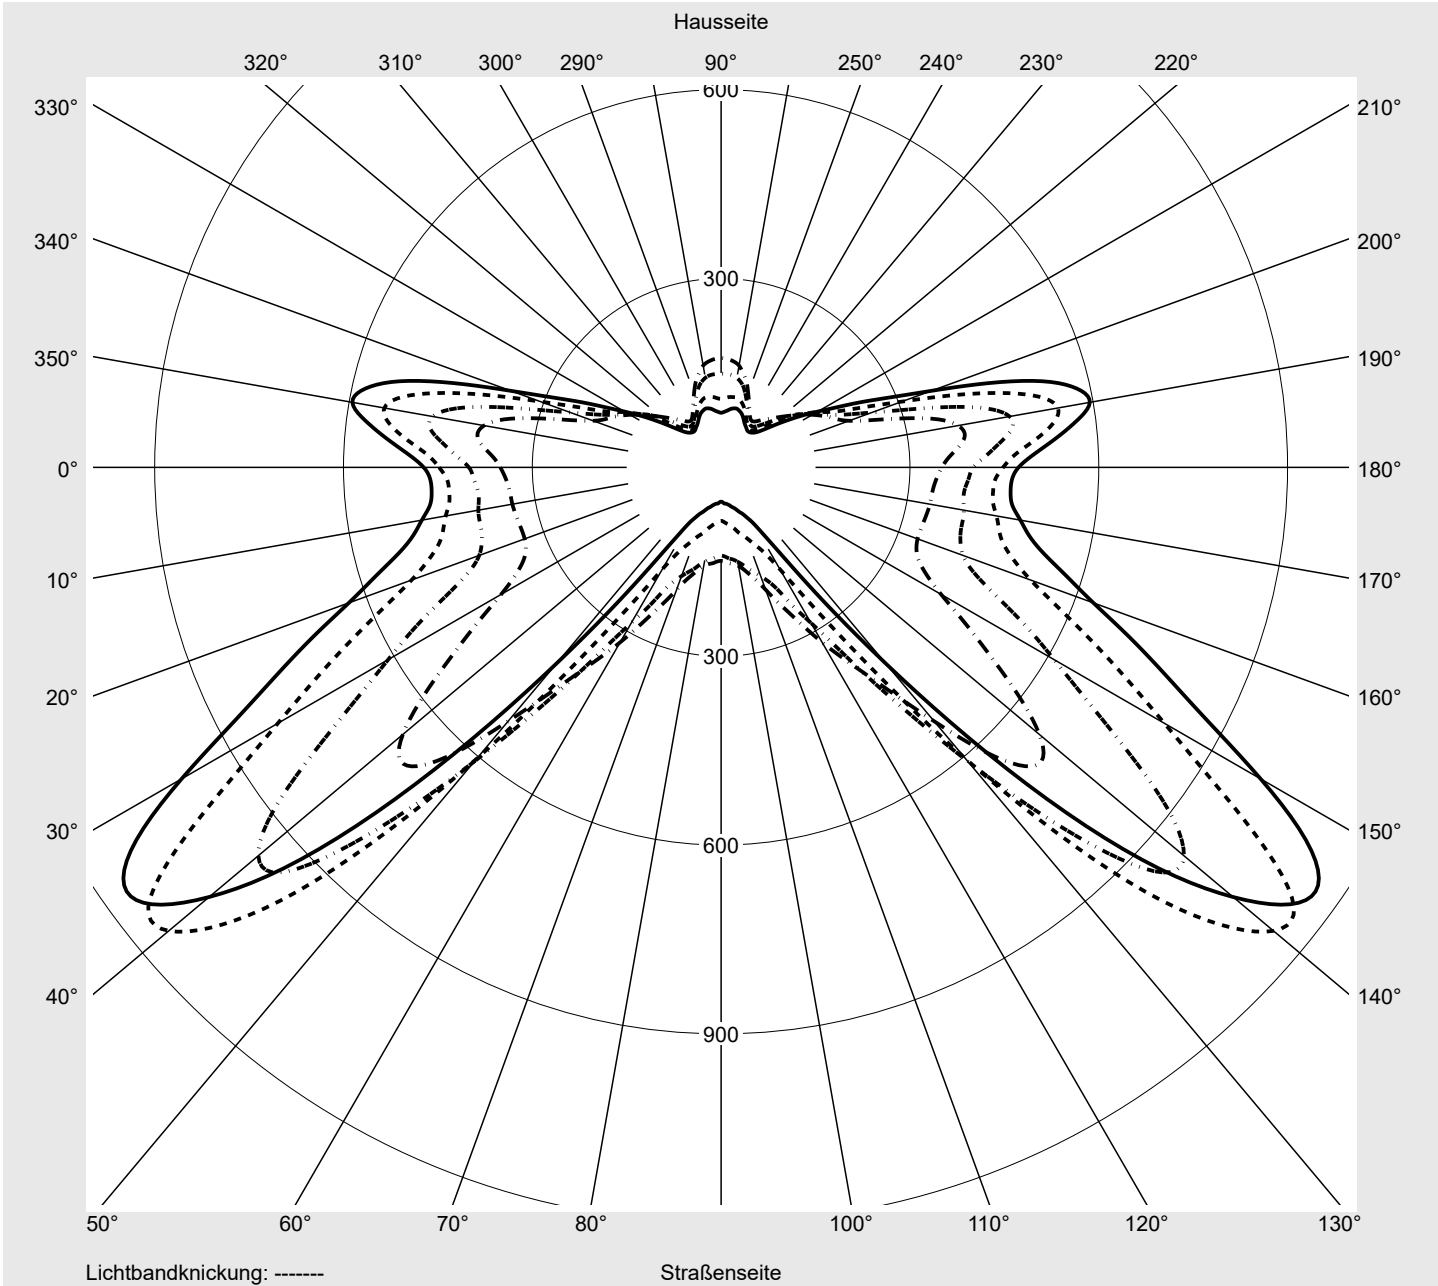

Lichttechnischer Prüfbefund

Familie
Streetlight 21 mini LED

Bestell-Nr.: 5XE2P41D08GB
EAN: 4058352726259

LP-Nummer
59337_110

Ausführung Mastansatz- / Mastaufsatzmontage
Optik direkt, asymmetrisch breit strahlend
 S150002
Abdeckung Einscheibensicherheitsglas (ESG)
Bestückung LED 4000 K | CRI ≥ 70
Betriebsgerät EVG SITECO iQ
Bemessungswerte Nettolichtstrom = 5810 lm
 Systemleistung = 37.1 W
 Lichtausbeute = 156.6 lm/W

Leuchtenbetriebswirkungsgrade

Eta	100.0%
Eta 0° - 90°	100.0%
Eta 90° - 180°	0.0%

Lichtstärkeklasse nach EN13201-2

Klasse:	---
Imax 70°	798.1
Imax 80°	214.2
Imax 90°	0.0
Imax >90°	0.0
Imax >95°	0.0

Messbedingungen

DIN EN 13032 und DIN 5032

Lichttechnischer Prüfbefund

Familie Streetlight 21 mini LED	Bestell-Nr.: 5XE2P41D08GB EAN: 4058352726259	LP-Nummer 59337_110
---	---	-------------------------------

Kegelmantelkurven in cd/klm **KMK 65°** **KMK 62,5°** **KMK 60°** **KMK 57,5°** **siteco**