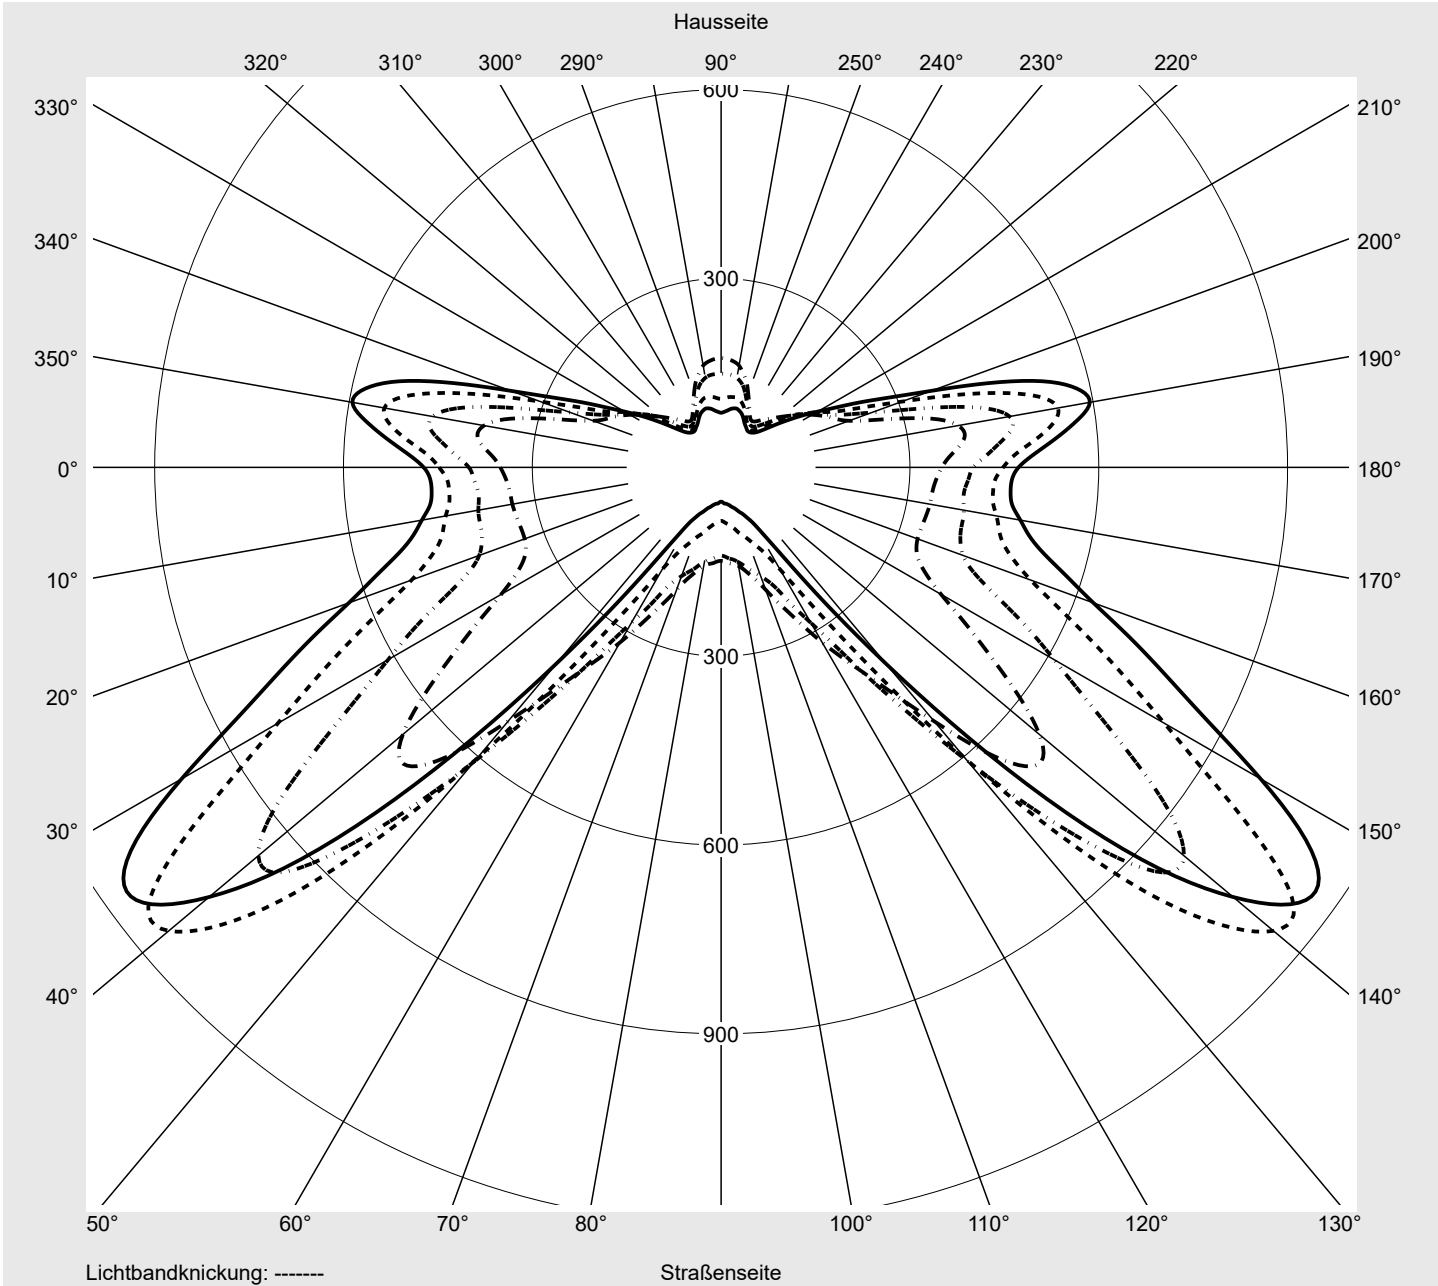

Lichttechnischer Prüfbefund

Familie
Streetlight 21 mini LED

Bestell-Nr.: 5XE2P41G08HB
EAN: 4058352726280

LP-Nummer
59337_239

Ausführung Mastansatz- / Mastaufsatzmontage
Optik direkt, asymmetrisch breit strahlend
 S150002
Abdeckung Einscheibensicherheitsglas (ESG)
Bestückung LED 4000 K | CRI ≥ 70
Betriebsgerät EVG SITECO iQ
Bemessungswerte Nettolichtstrom = 9690 lm
 Systemleistung = 70.9 W
 Lichtausbeute = 136.7 lm/W

Leuchtenbetriebswirkungsgrade

Eta	100.0%
Eta 0° - 90°	100.0%
Eta 90° - 180°	0.0%

Lichtstärkeklasse nach EN13201-2

Klasse:	---
Imax 70°	798.1
Imax 80°	214.2
Imax 90°	0.0
Imax >90°	0.0
Imax >95°	0.0

Messbedingungen

DIN EN 13032 und DIN 5032

Lichttechnischer Prüfbefund

Familie Streetlight 21 mini LED	Bestell-Nr.: 5XE2P41G08HB EAN: 4058352726280	LP-Nummer 59337_239
---	---	-------------------------------

Kegelmantelkurven in cd/klm **KMK 65°** **KMK 62,5°** **KMK 60°** **KMK 57,5°** **siteco**