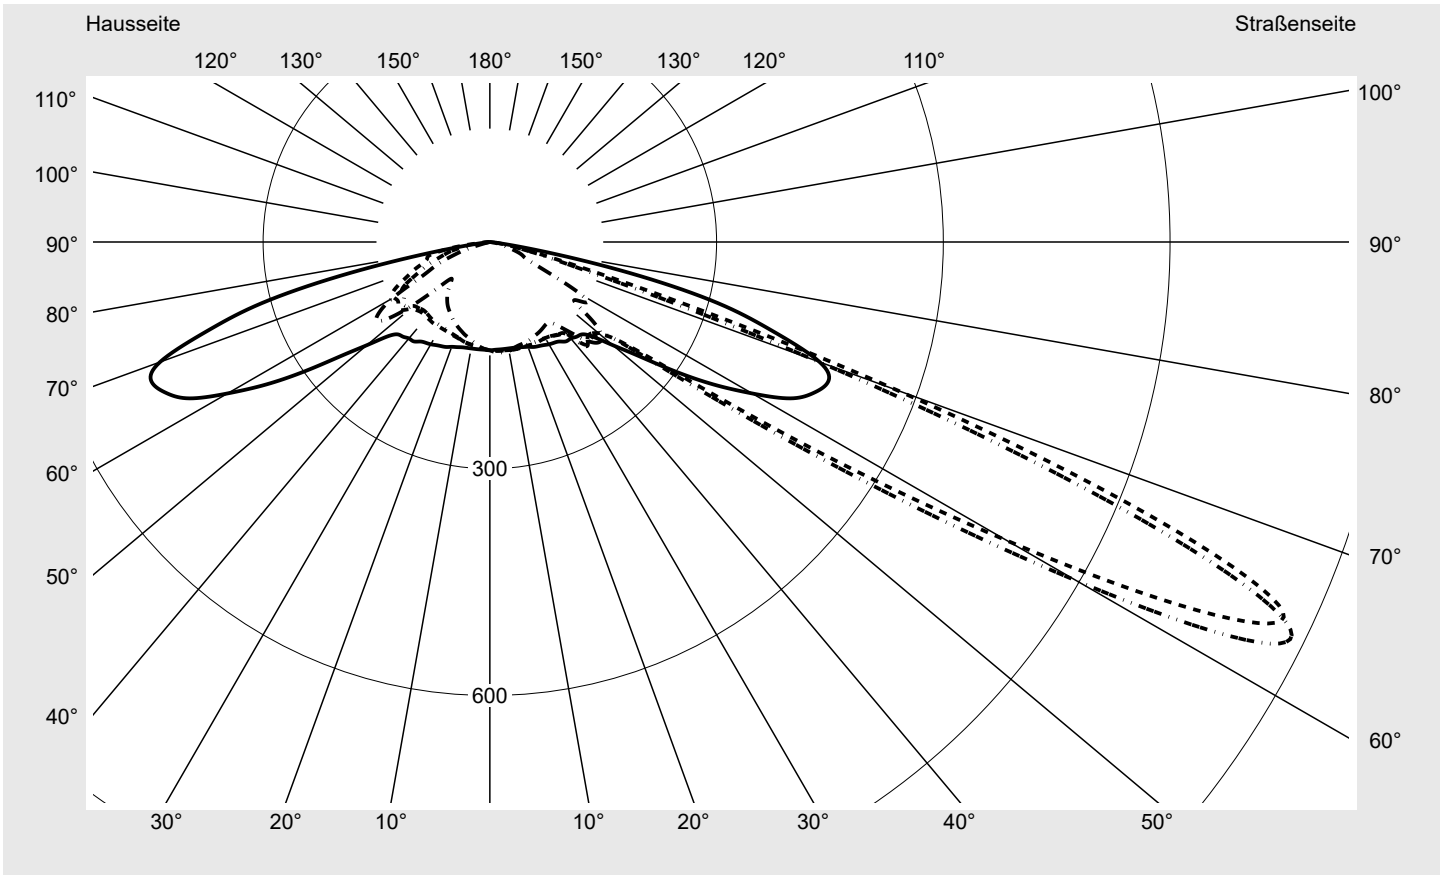

Lichttechnischer Prüfbefund

Familie
Streetlight 21 mini LED

Bestell-Nr.: 5XE2P41G08HB
EAN: 4058352726280

LP-Nummer
59337_239

Ausführung Mastansatz- / Mastaufsatzmontage
Optik direkt, asymmetrisch breit strahlend
 S150002
Abdeckung Einscheibensicherheitsglas (ESG)
Bestückung LED 4000 K | CRI ≥ 70
Betriebsgerät EVG SITECO iQ
Bemessungswerte Nettolichtstrom = 9690 lm
 Systemleistung = 70.9 W
 Lichtausbeute = 136.7 lm/W

Seriendokumentation
12.09.2022

siteco

Lichtstärke in cd/klm

C180-0

C215-35

C217,5-37,5

C270-90

Imax: 1158 cd/klm

Leuchtenbetriebswirkungsgrade

Eta	100.0%
Eta 0° - 90°	100.0%
Eta 90° - 180°	0.0%

Lichtstärkeklasse nach EN13201-2

Klasse:	---
Imax 70°	798.1
Imax 80°	214.2
Imax 90°	0.0
Imax >90°	0.0
Imax >95°	0.0

Messbedingungen