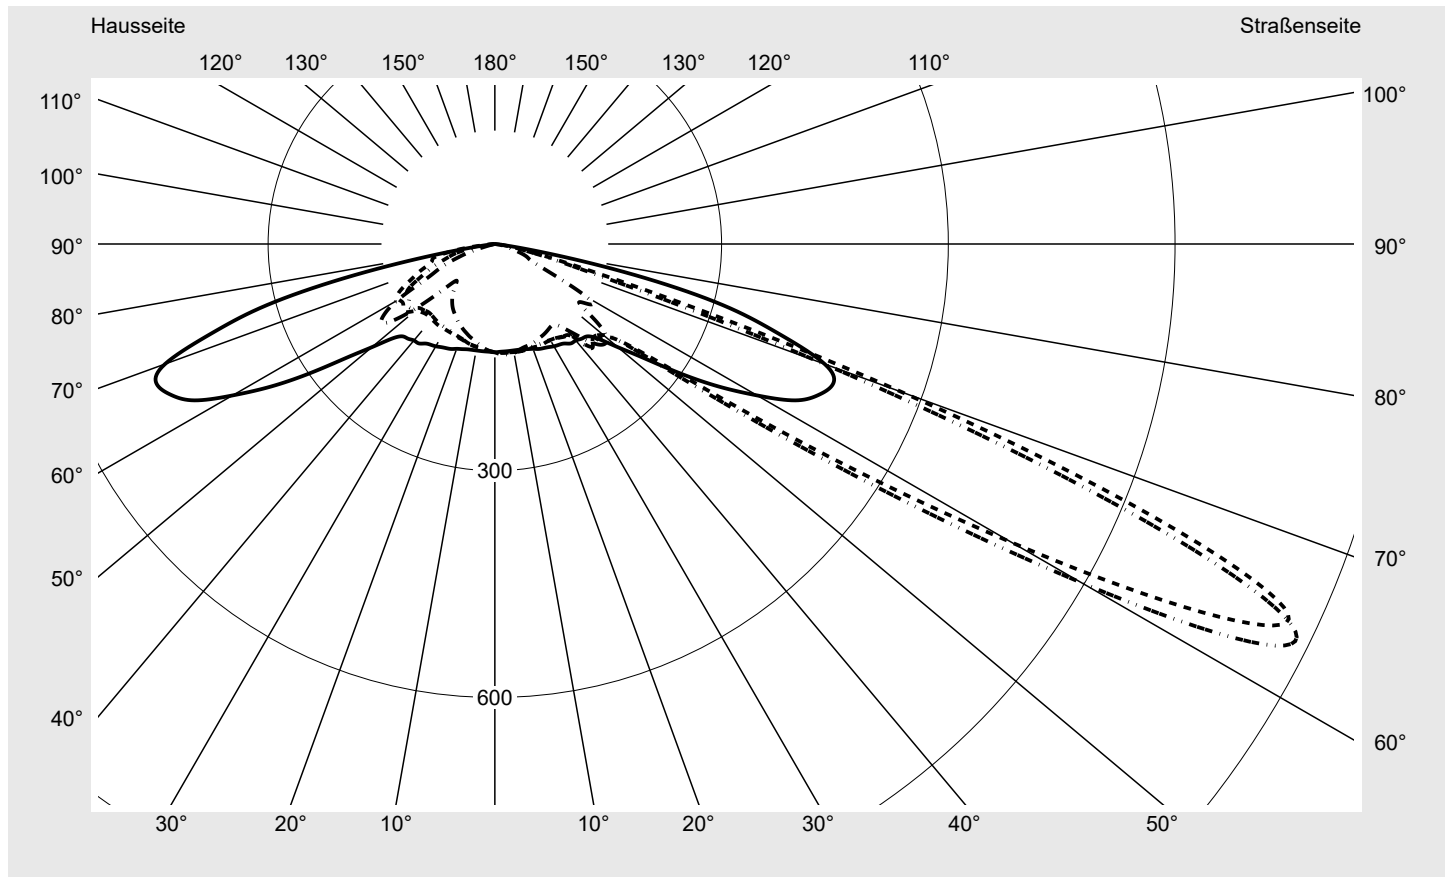

Abdeckung Einscheibensicherheitsglas (ESG)

Bestückung LED 4000 K | CRI ≥ 70

Betriebsgerät EVG-Smart Interface

Bemessungswerte Nettolichtstrom = 6080 lm
Systemleistung = 40.4 W
Lichtausbeute = 150.5 lm/W

Seriendokumentation
18.07.2022

siteco

Lichtstärke in cd/klm

C180-0

C215-35

C217,5-37,5

C270-90

Imax: 1158 cd/klm

Leuchtenbetriebswirkungsgrade

Eta	100.0%
Eta 0° - 90°	100.0%
Eta 90° - 180°	0.0%

Lichtstärkeklasse nach EN13201-2

Klasse:	---
Imax 70°	798.1
Imax 80°	214.2
Imax 90°	0.0
Imax >90°	0.0
Imax >95°	0.0

Messbedingungen

DIN EN 13032 und DIN 5032