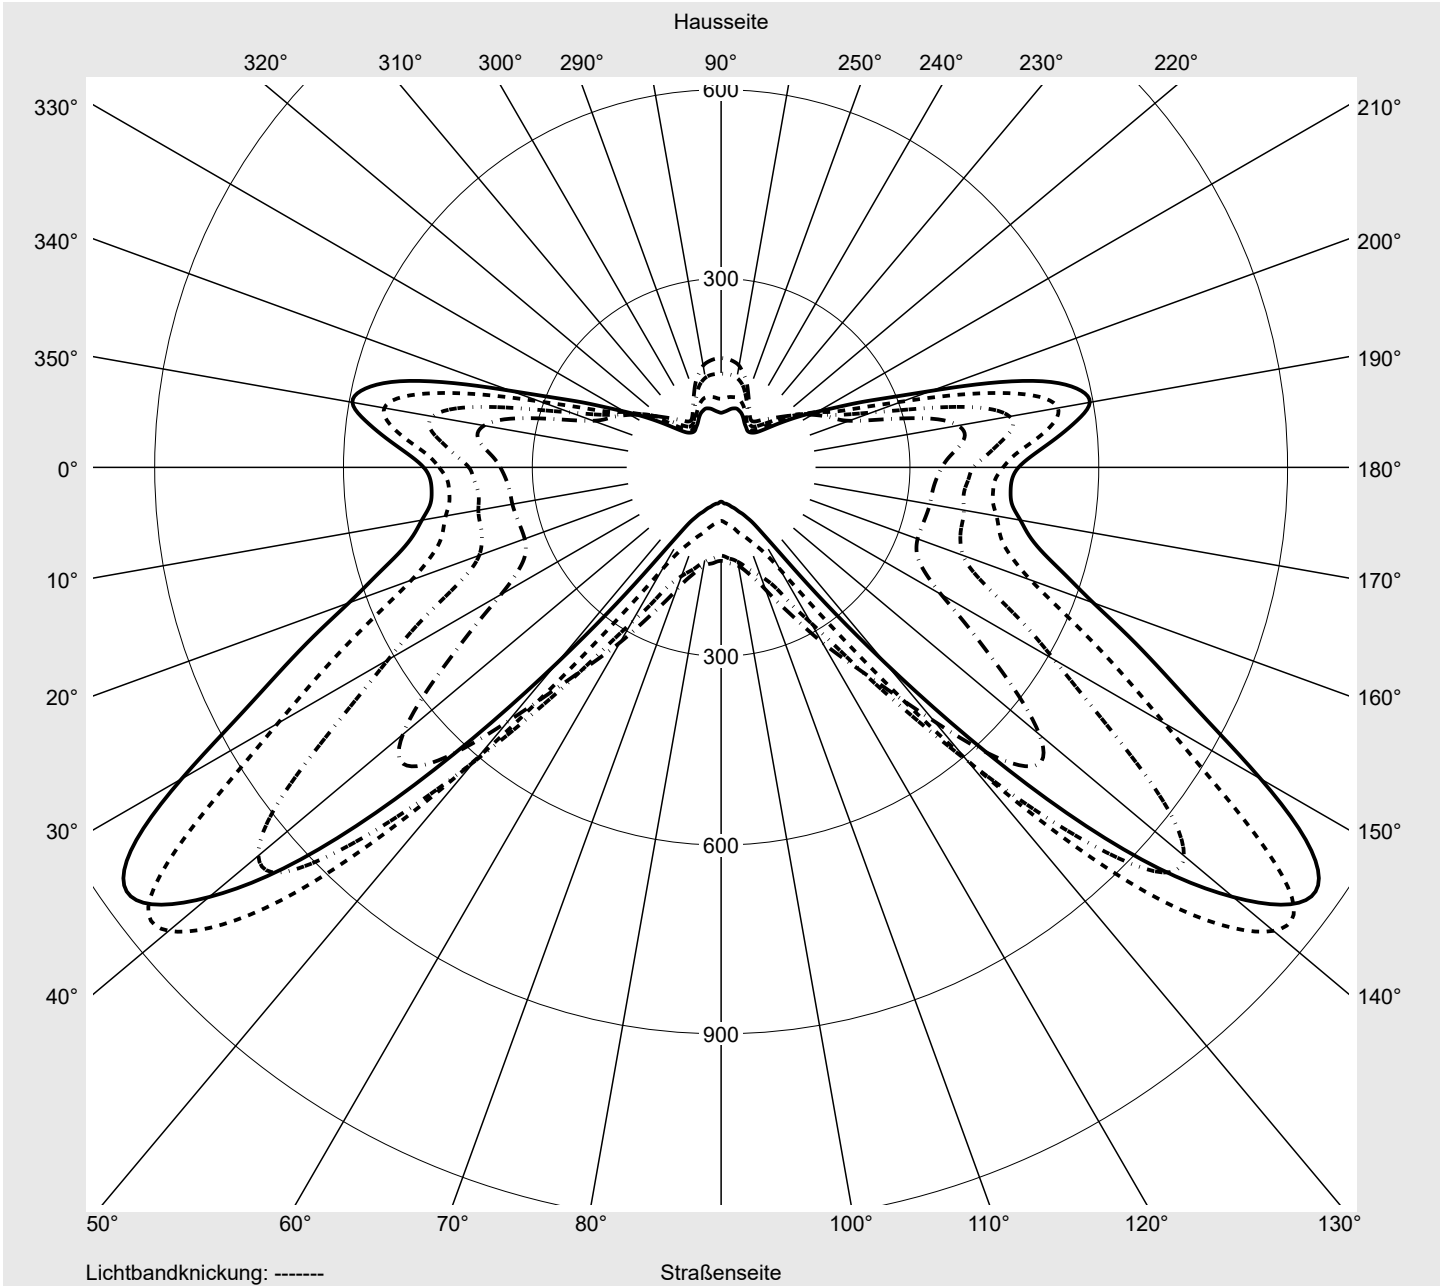

siteco

Lichtstärke in cd/klm

C180-0

C215-35

C217,5-37,5

C270-90

Imax: 1158 cd/klm

Leuchtenbetriebswirkungsgrade

Eta	100.0%
Eta 0° - 90°	100.0%
Eta 90° - 180°	0.0%

Lichtstärkeklasse nach EN13201-2

Klasse:	---
Imax 70°	798.1
Imax 80°	214.2
Imax 90°	0.0
Imax >90°	0.0
Imax >95°	0.0

Messbedingungen

DIN EN 13032 und DIN 5032

Kegelmantelkurven in cd/klm **KMK 65°** **KMK 62,5°** **KMK 60°** **KMK 57,5°** **siteco**

Lichttechnischer Prüfbefund

Familie Streetlight 21 mini LED	Bestell-Nr.: 5XE2P43S08GB EAN: 4058352726334	LP-Nummer 59337_154
Wertetabelle Lichtstärkemessung		Maximale Lichtstärke
		siteco