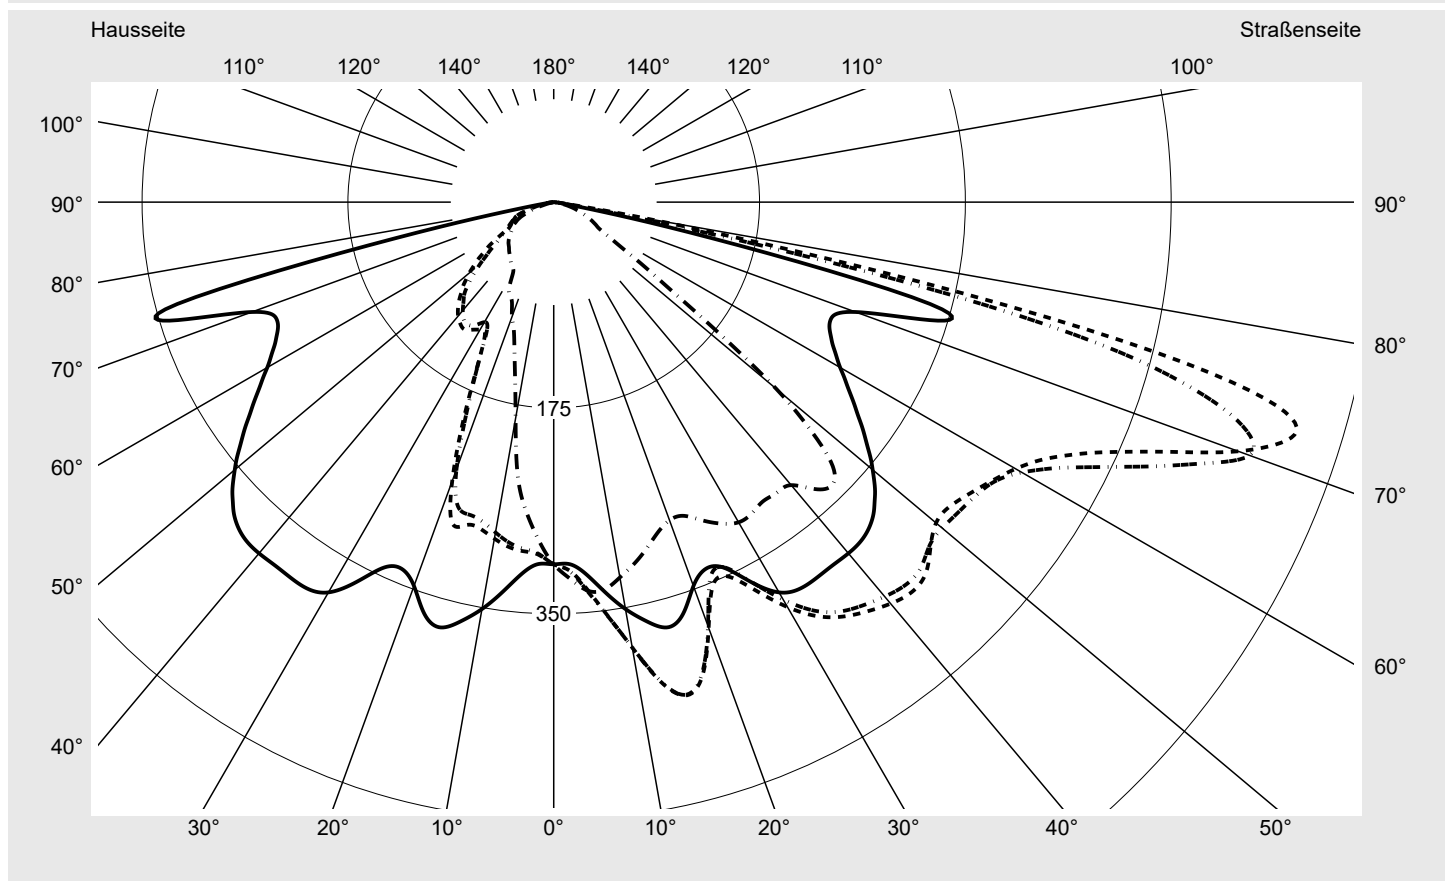

Lichttechnischer Prüfbefund

Familie
Streetlight 21 midi LED

Bestell-Nr.: 5XE3B31D08MB
EAN: 4058352726372

LP-Nummer
59065_347

Ausführung	Mastansatz- / Mastaufsatzmontage
Optik	asymmetrisch, breit strahlend (ST0.5a)
Abdeckung	Einscheibensicherheitsglas (ESG)
Bestückung	LED 3000 K CRI ≥ 70
Betriebsgerät	EVG SITECO iQ
Bemessungswerte	Nettolichtstrom = 19500 lm Systemleistung = 146.7 W Lichtausbeute = 132.9 lm/W

Seriendokumentation
15.07.2022

siteco

Lichtstärke in cd/klm

C180-0

C205-25

C207,5-27,5

C270-90

Imax: 661 cd/klm

Leuchtenbetriebswirkungsgrade

Eta	100.0%
Eta 0° - 90°	100.0%
Eta 90° - 180°	0.0%

Lichtstärkeklasse nach EN13201-2

Klasse:	G3
Imax 70°	629.6
Imax 80°	99.6
Imax 90°	0.0
Imax >90°	0.0
Imax >95°	0.0

Messbedingungen