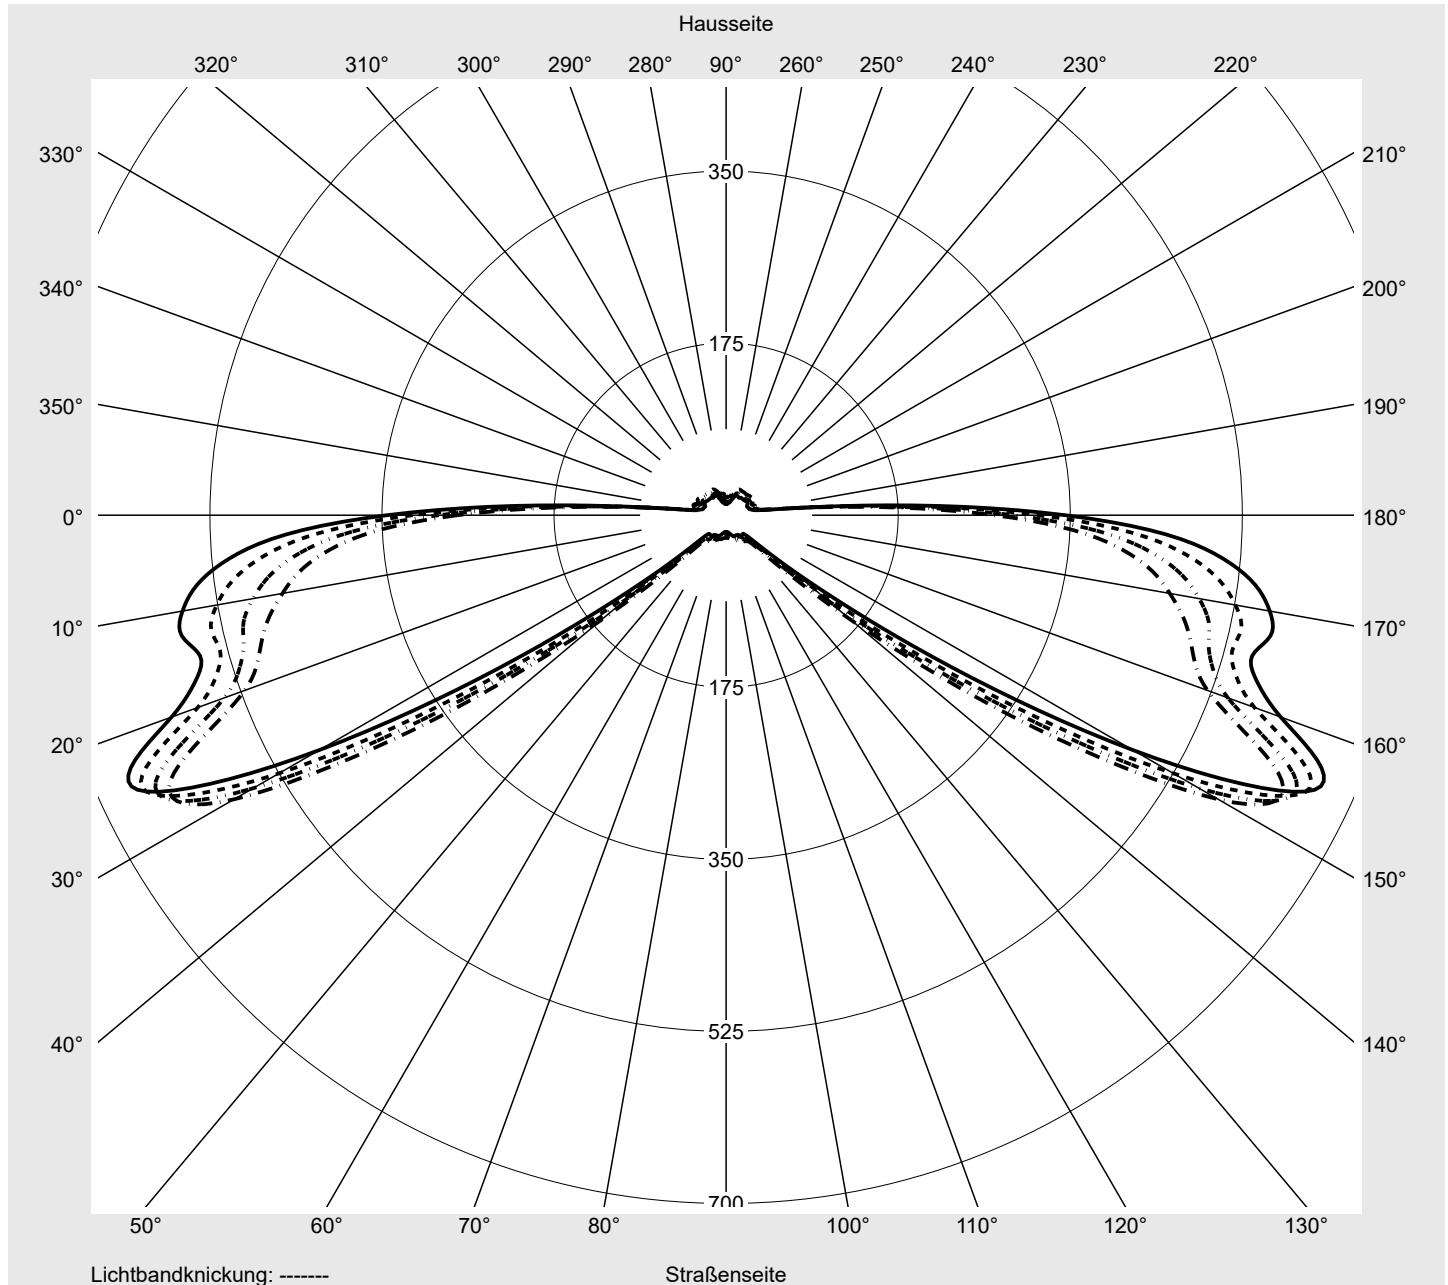

Lichttechnischer Prüfbefund

Familie
Streetlight 21 midi LED

Bestell-Nr.: 5XE3B31G08MB
EAN: 4058352726419

LP-Nummer
59065_348

Kegelmantelkurven in cd/klm

KMK 73°

KMK 72°

KMK 71°

KMK 70°

siteco

Lichttechnischer Prüfbefund

Familie Streetlight 21 midi LED	Bestell-Nr.: 5XE3B31G08MB EAN: 4058352726419	LP-Nummer 59065_348
Wertetabelle Lichtstärkemessung		Maximale Lichtstärke
		siteco