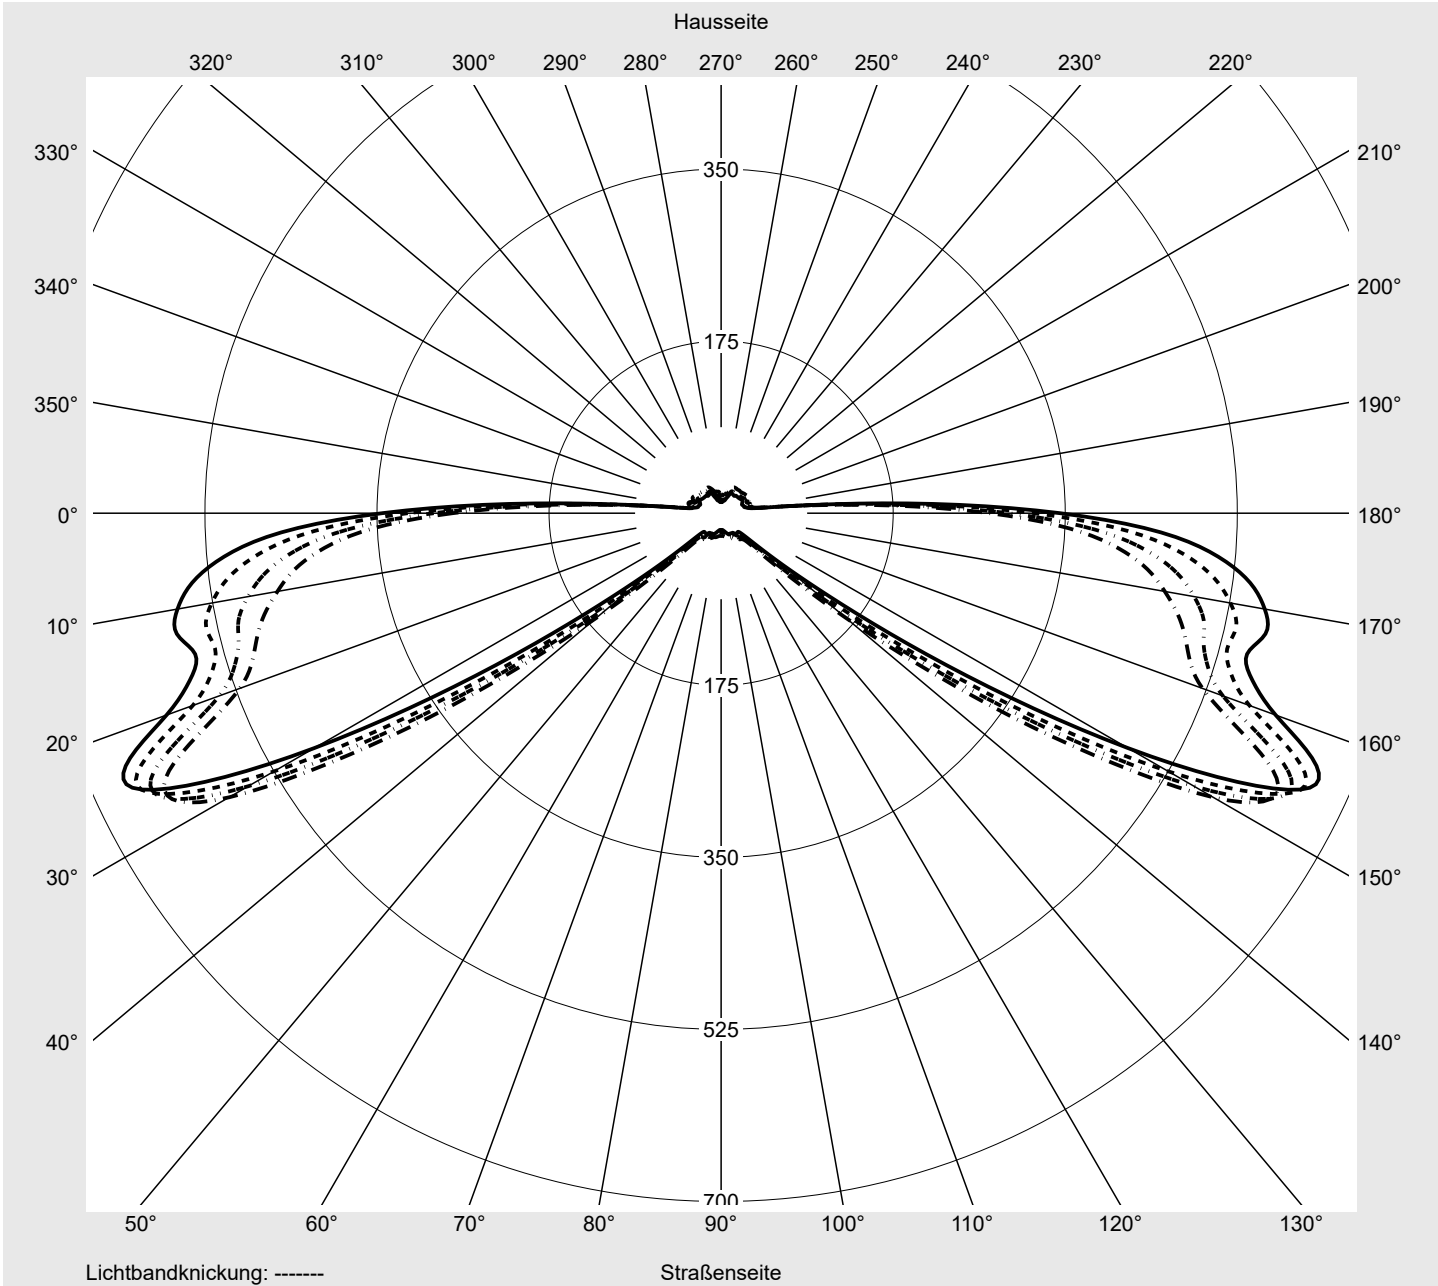

Lichttechnischer Prüfbefund

Familie Streetlight 21 midi LED	Bestell-Nr.: 5XE3B33S08MB EAN: 4058352726600	LP-Nummer 59065_404

Kegelmantelkurven in cd/klm   **KMK 73°**   **KMK 72°**   **KMK 71°**   **KMK 70°**   **siteco**

Lichttechnischer Prüfbefund

Familie Streetlight 21 midi LED	Bestell-Nr.: 5XE3B33S08MB EAN: 4058352726600	LP-Nummer 59065_404
Wertetabelle Lichtstärkemessung		Maximale Lichtstärke
		siteco