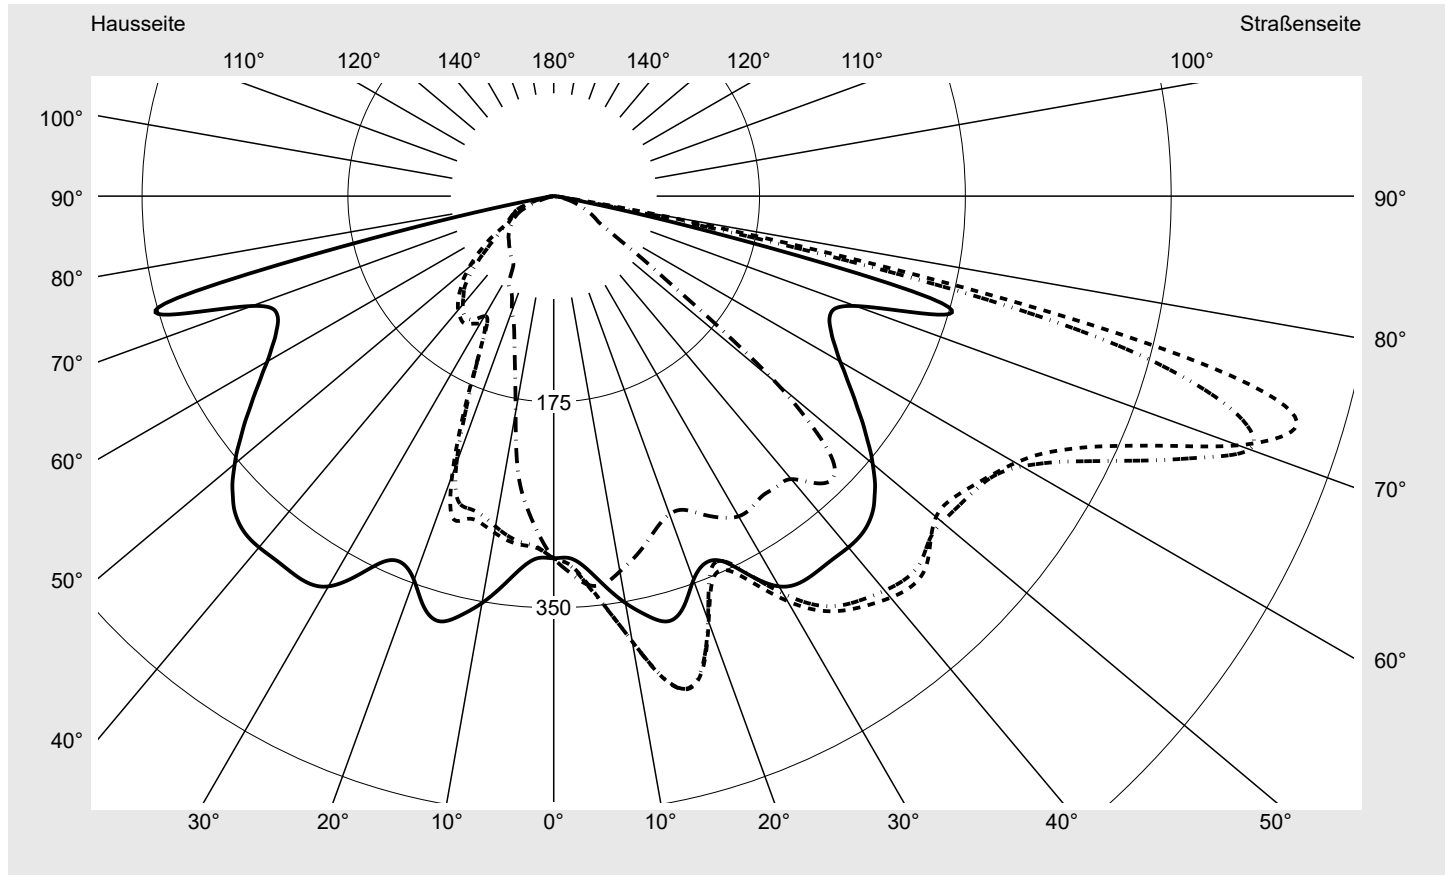

Lichttechnischer Prüfbefund

Familie
Streetlight 21 midi LED

Bestell-Nr.: 5XE3B33S08MB
EAN: 4058352726600

LP-Nummer
59065_404

Ausführung Mastansatz- / Mastaufsatzmontage, Smart Interface oben
Optik asymmetrisch, breit strahlend (ST0.5a)
Abdeckung Einscheibensicherheitsglas (ESG)
Bestückung LED 3000 K | CRI ≥ 70
Betriebsgerät EVG-Smart Interface
Bemessungswerte Nettolichtstrom = 18270 lm
 Systemleistung = 136.0 W
 Lichtausbeute = 134.3 lm/W

Seriendokumentation
15.07.2022

siteco

Lichtstärke in cd/klm

C180-0

C205-25

C207,5-27,5

C270-90

Imax: 661 cd/klm

Leuchtenbetriebswirkungsgrade

Eta	100.0%
Eta 0° - 90°	100.0%
Eta 90° - 180°	0.0%

Lichtstärkeklasse nach EN13201-2

Klasse:	G3
Imax 70°	629.6
Imax 80°	99.6
Imax 90°	0.0
Imax >90°	0.0
Imax >95°	0.0

Messbedingungen