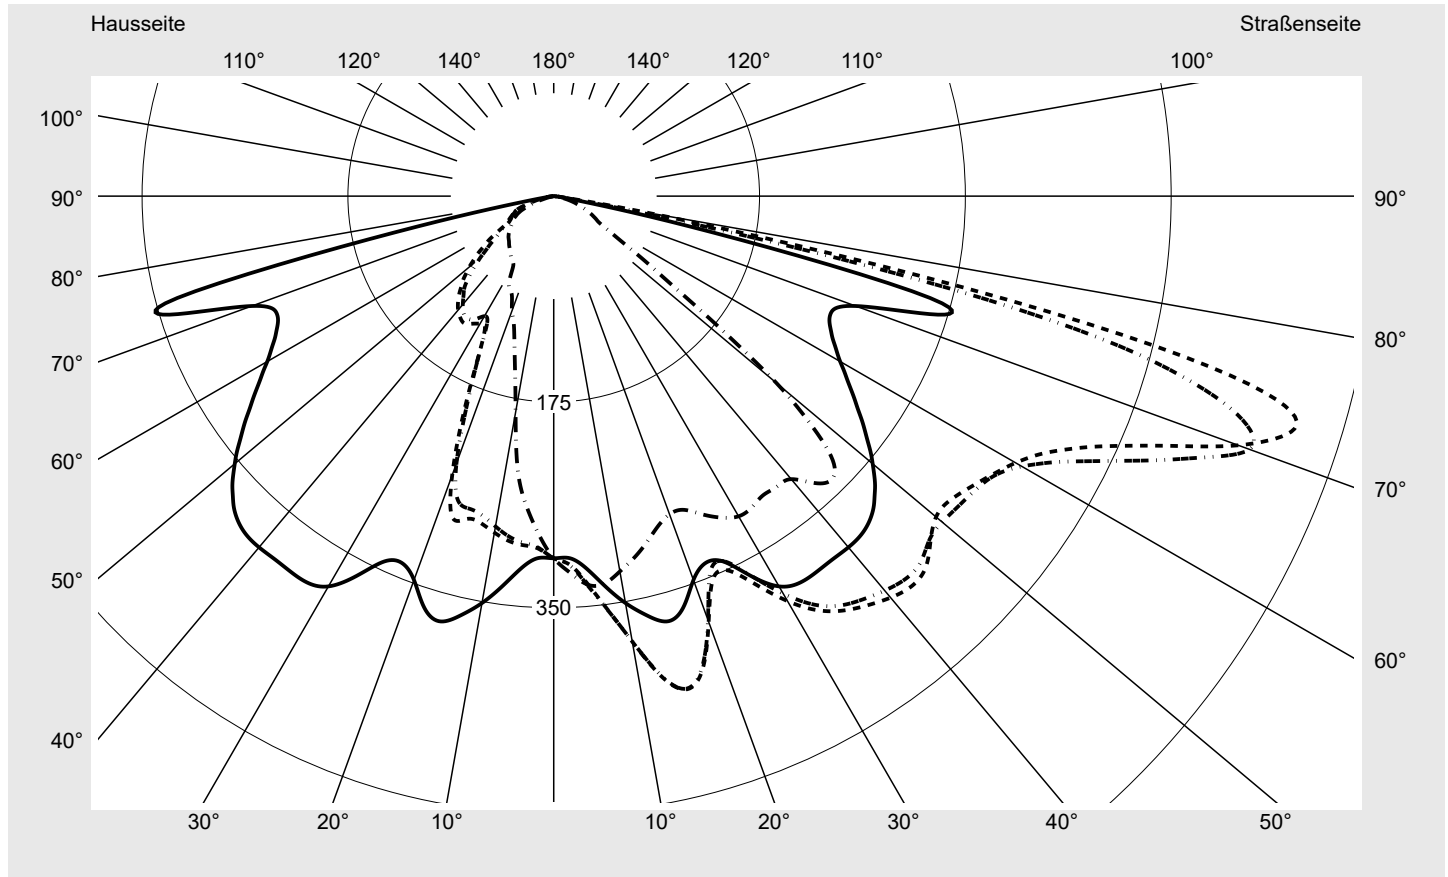

Abdeckung Einscheibensicherheitsglas (ESG)

Bestückung LED 3000 K | CRI ≥ 70

Betriebsgerät EVG-Smart Interface

Bemessungswerte Nettolichtstrom = 18270 lm
Systemleistung = 136.0 W
Lichtausbeute = 134.3 lm/W

Seriendokumentation
15.07.2022

siteco

Lichtstärke in cd/klm

C180-0

C205-25

C207,5-27,5

C270-90

Imax: 661 cd/klm

Leuchtenbetriebswirkungsgrade

Eta 100.0%
Eta 0° - 90° 100.0%
Eta 90° - 180° 0.0%

Lichtstärkeklasse nach EN13201-2

Klasse: G3
Imax 70° 629.6
Imax 80° 99.6
Imax 90° 0.0
Imax >90° 0.0
Imax >95° 0.0

Messbedingungen