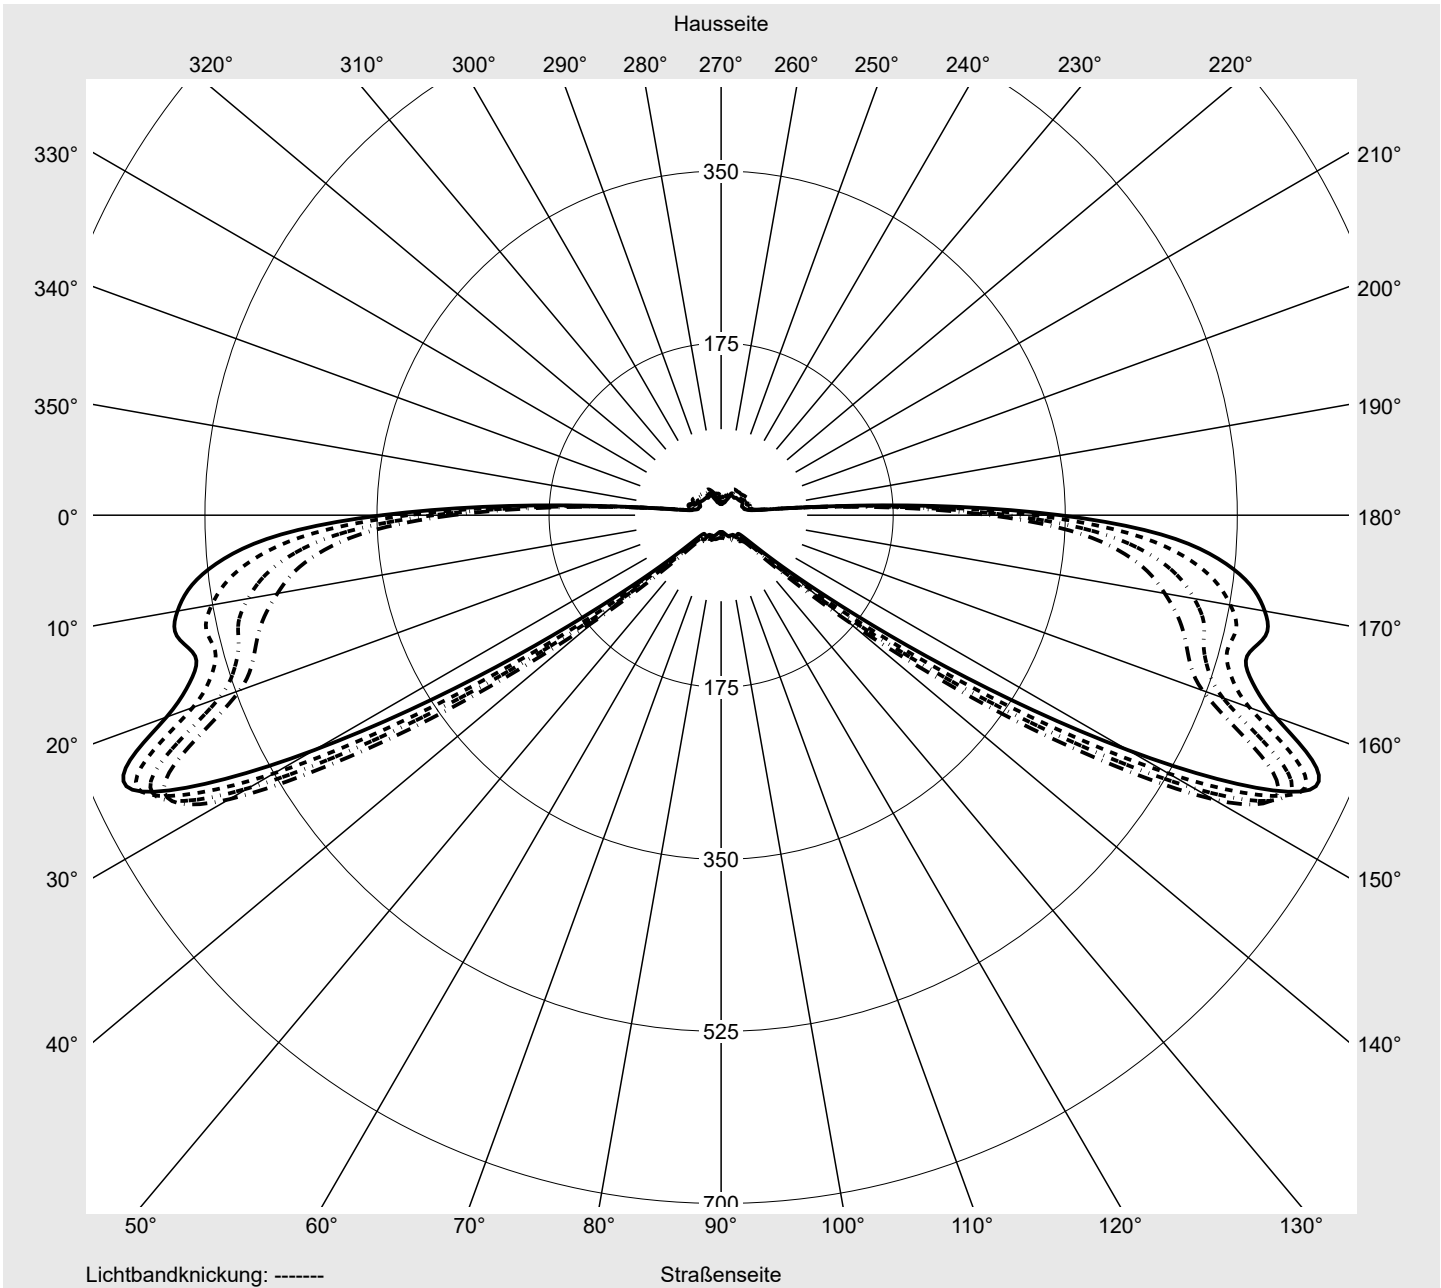

Lichttechnischer Prüfbefund

Familie Streetlight 21 midi LED	Bestell-Nr.: 5XE3B33T08LB EAN: 4058352726631	LP-Nummer 59065_414

Kegelmantelkurven in cd/klm   **KMK 73°**   **KMK 72°**   **KMK 71°**   **KMK 70°**   **siteco**

Lichttechnischer Prüfbefund

Familie Streetlight 21 midi LED	Bestell-Nr.: 5XE3B33T08LB EAN: 4058352726631	LP-Nummer 59065_414
Wertetabelle Lichtstärkemessung		Maximale Lichtstärke
		siteco