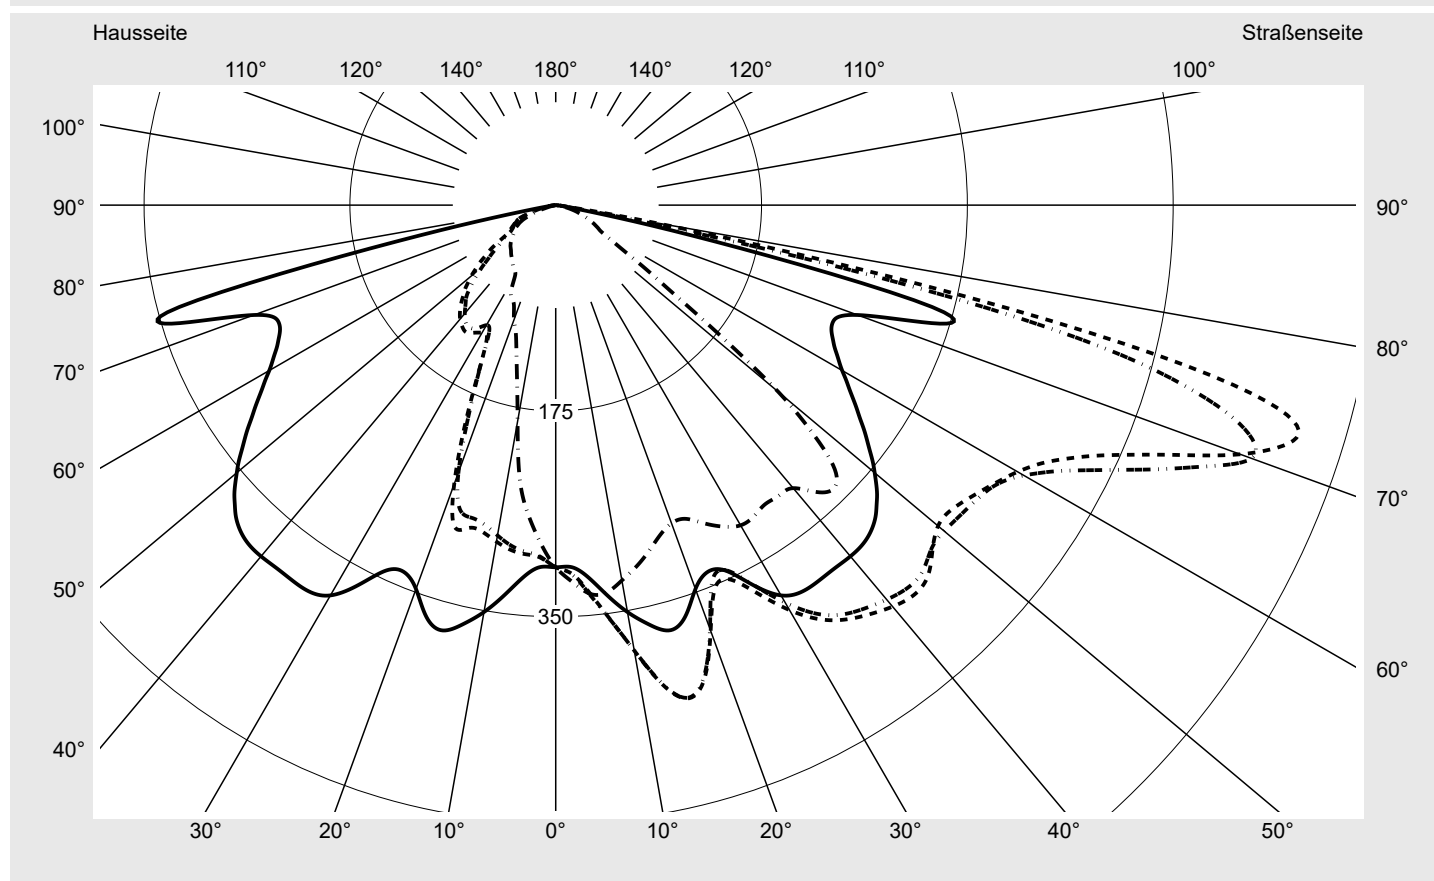

Lichttechnischer Prüfbefund

Familie
Streetlight 21 midi LED

Bestell-Nr.: 5XE3B33T08LB
EAN: 4058352726631

LP-Nummer
59065_414

Ausführung Mastansatz- / Mastaufsatzmontage, Smart Interface oben/unten
Optik asymmetrisch, breit strahlend (ST0.5a)
Abdeckung Einscheibensicherheitsglas (ESG)
Bestückung LED 3000 K | CRI ≥ 70
Betriebsgerät EVG-Smart Interface
Bemessungswerte Nettolichtstrom = 14340 lm
 Systemleistung = 98.3 W
 Lichtausbeute = 145.9 lm/W

Seriendokumentation
15.07.2022

siteco

Lichtstärke in cd/klm

C180-0

C205-25

C207,5-27,5

C270-90

Imax: 661 cd/klm

Leuchtenbetriebswirkungsgrade

Eta	100.0%
Eta 0° - 90°	100.0%
Eta 90° - 180°	0.0%

Lichtstärkeklasse nach EN13201-2

Klasse:	G3
Imax 70°	629.6
Imax 80°	99.6
Imax 90°	0.0
Imax >90°	0.0
Imax >95°	0.0

Messbedingungen