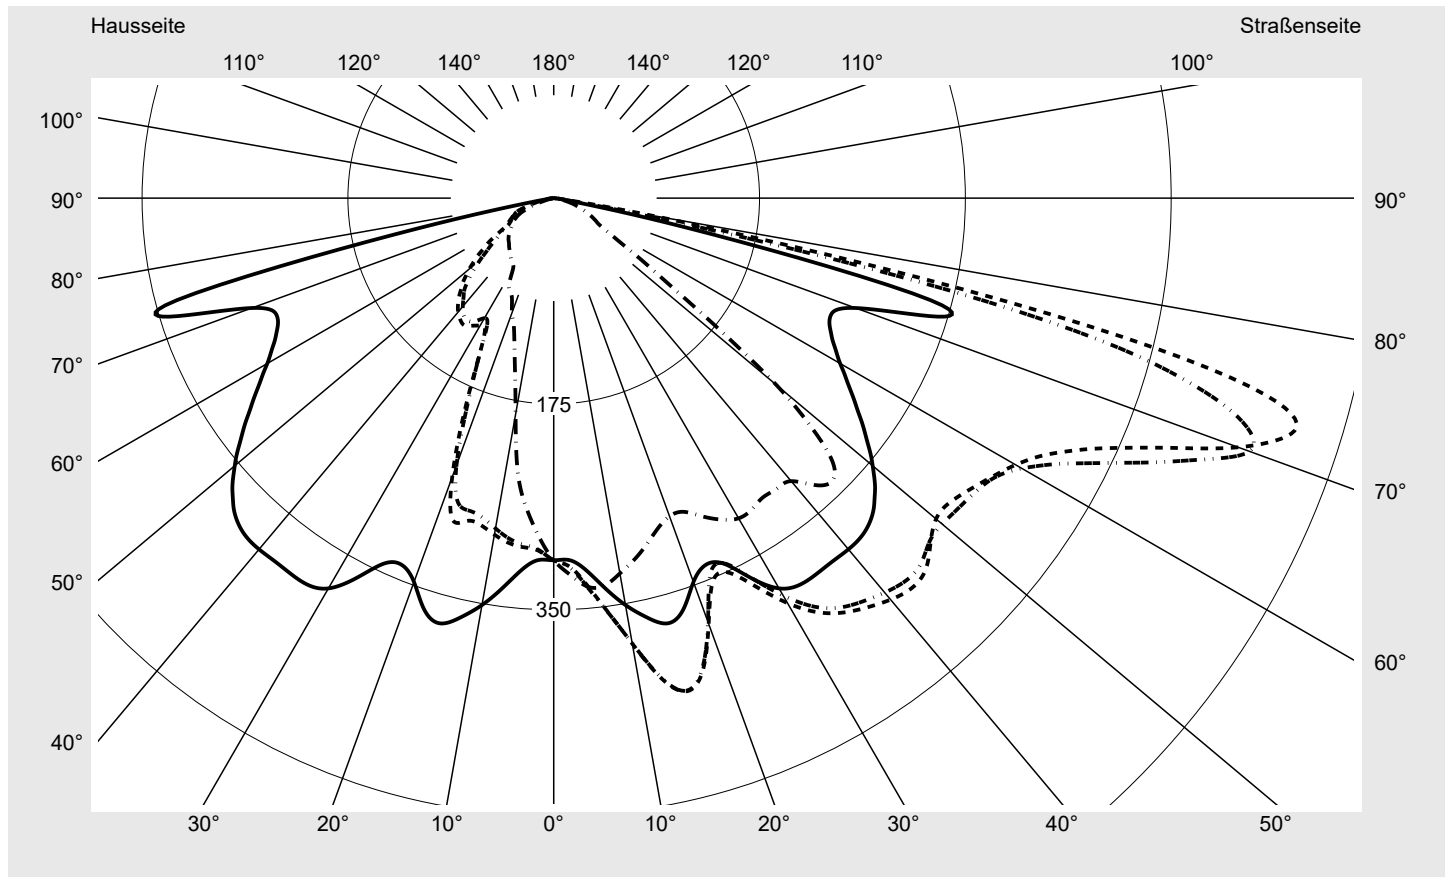

Lichttechnischer Prüfbefund

Familie
Streetlight 21 midi LED

Bestell-Nr.: 5XE3B33T08MB
EAN: 4058352726655

LP-Nummer
59065_419

Ausführung Mastansatz- / Mastaufsatzmontage, Smart Interface oben/unten
Optik asymmetrisch, breit strahlend (ST0.5a)
Abdeckung Einscheibensicherheitsglas (ESG)
Bestückung LED 3000 K | CRI ≥ 70
Betriebsgerät EVG-Smart Interface
Bemessungswerte Nettolichtstrom = 18270 lm
 Systemleistung = 136.0 W
 Lichtausbeute = 134.3 lm/W

Seriendokumentation
15.07.2022

sitEco

Lichtstärke in cd/klm

C180-0

C205-25

C207,5-27,5

C270-90

Imax: 661 cd/klm

Leuchtenbetriebswirkungsgrade

Eta	100.0%
Eta 0° - 90°	100.0%
Eta 90° - 180°	0.0%

Lichtstärkeklasse nach EN13201-2

Klasse:	G3
Imax 70°	629.6
Imax 80°	99.6
Imax 90°	0.0
Imax >90°	0.0
Imax >95°	0.0

Messbedingungen