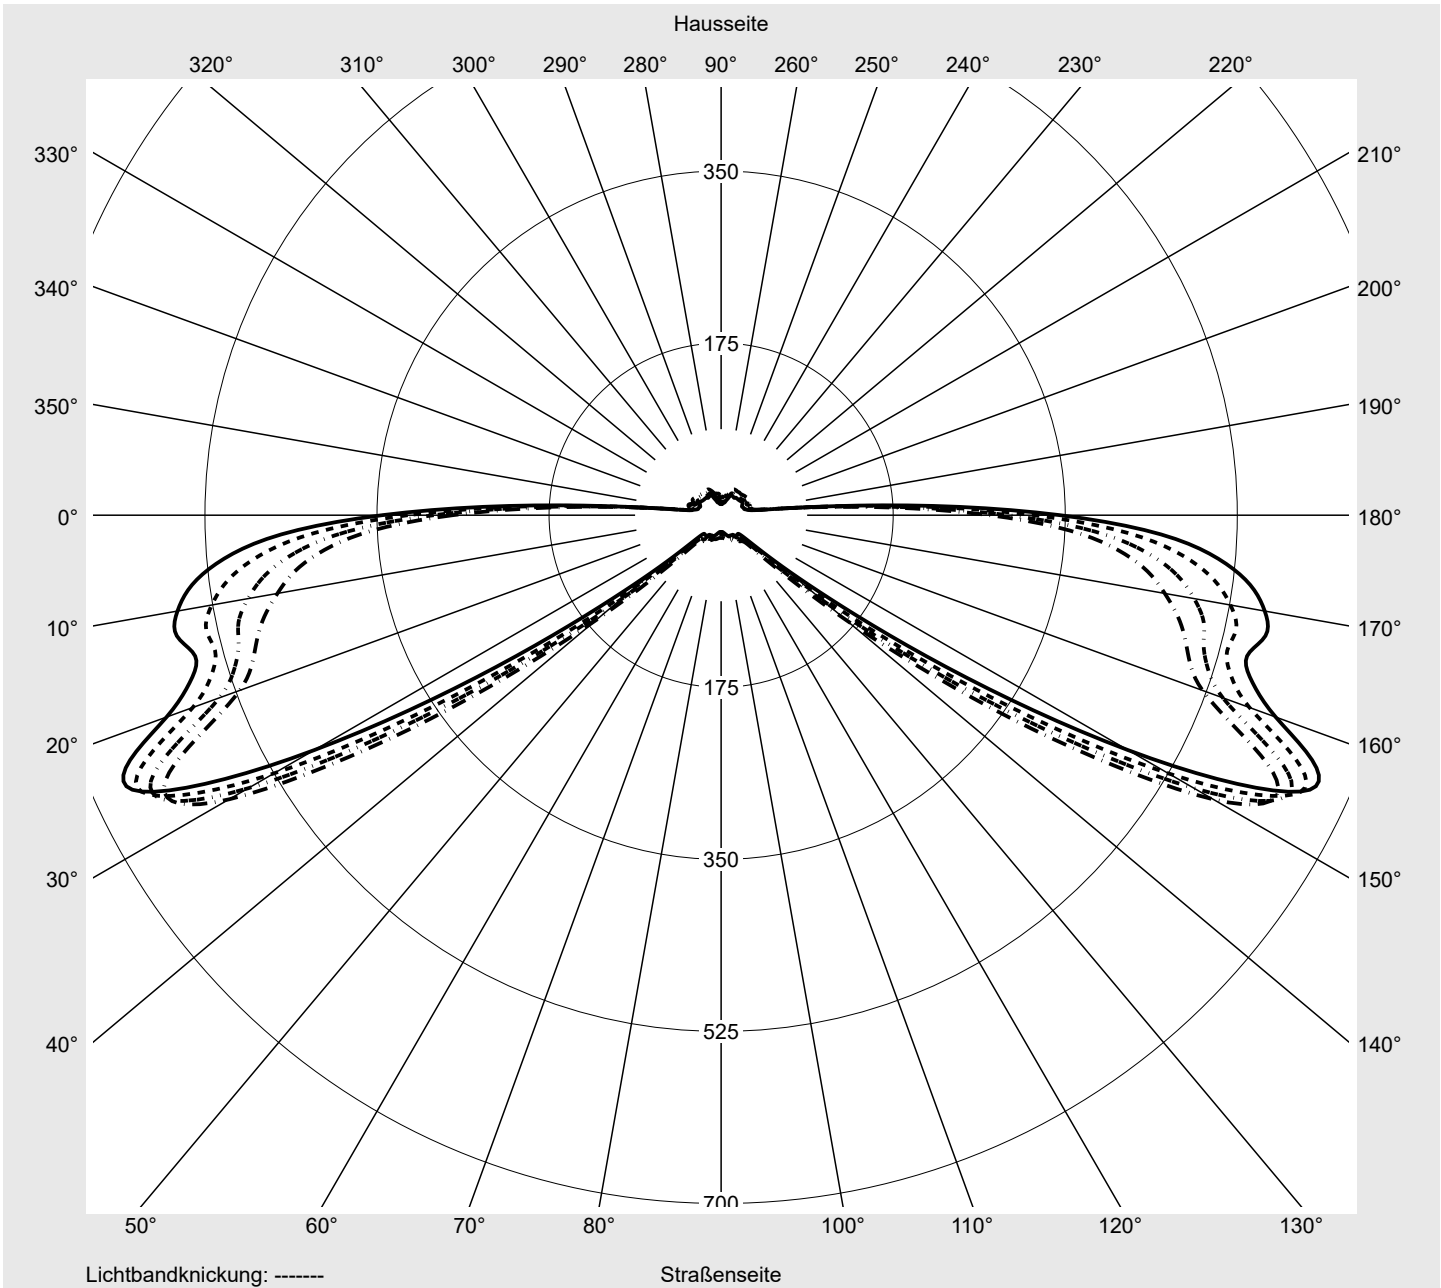

Lichttechnischer Prüfbefund

Familie Streetlight 21 midi LED	Bestell-Nr.: 5XE3B33T08MB EAN: 4058352726655	LP-Nummer 59065_419

Kegelmantelkurven in cd/klm   **KMK 73°**   **KMK 72°**   **KMK 71°**   **KMK 70°**   **siteco**

Lichttechnischer Prüfbefund

Familie Streetlight 21 midi LED	Bestell-Nr.: 5XE3B33T08MB EAN: 4058352726655	LP-Nummer 59065_419

Wertetabelle Lichtstärkemessung	Maximale Lichtstärke	siteco