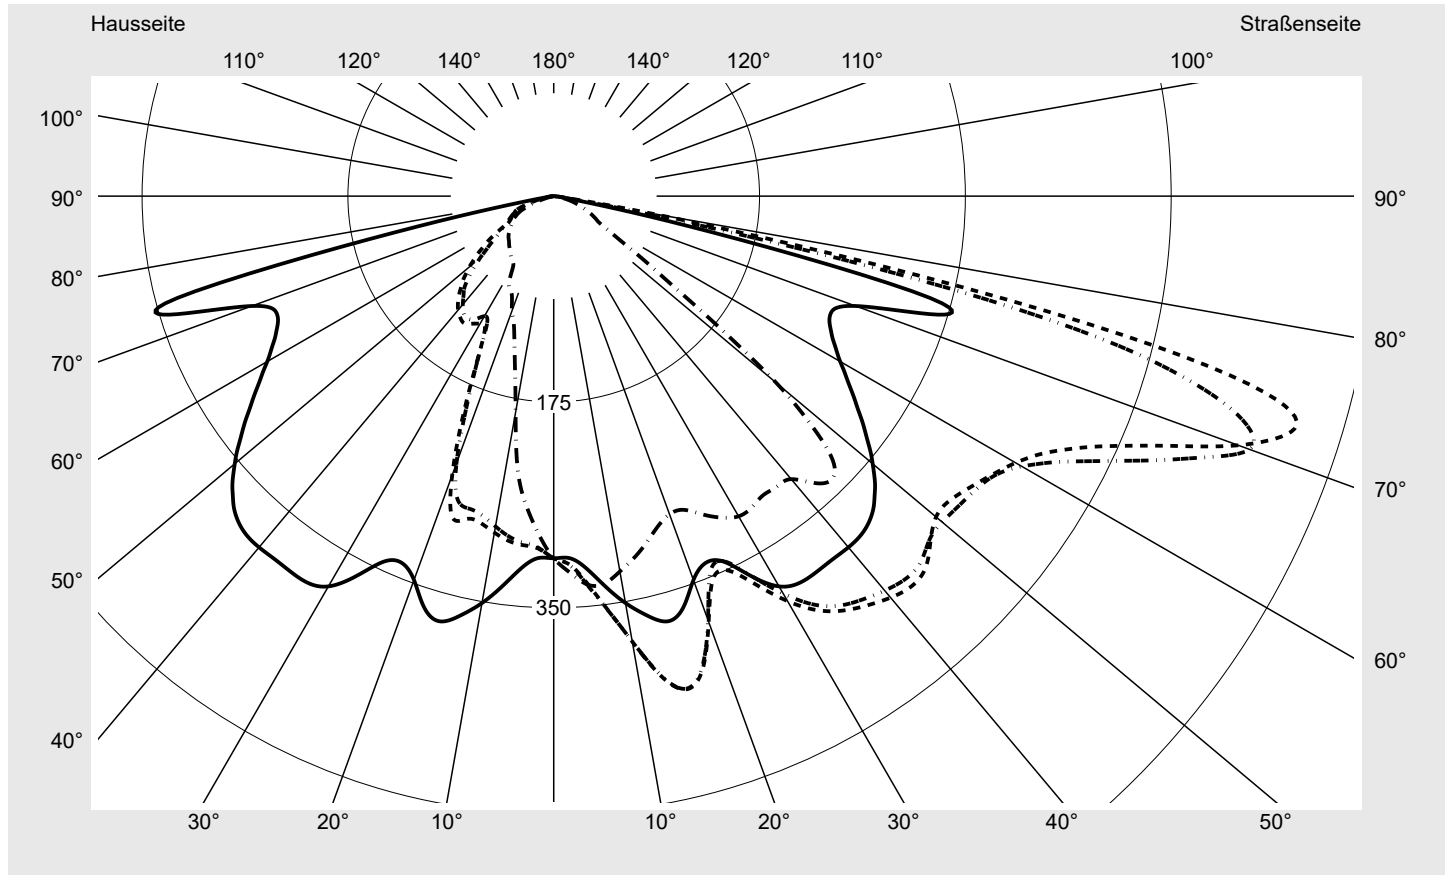

Lichttechnischer Prüfbefund

Familie
Streetlight 21 midi LED

Bestell-Nr.: 5XE3B33T08MB
EAN: 4058352726655

LP-Nummer
59065_419

Ausführung Mastansatz- / Mastaufsatzmontage, Smart Interface oben/unten
Optik direkt, asymmetrisch breit strahlend S050003
Abdeckung Einscheibensicherheitsglas (ESG)
Bestückung LED 3000 K | CRI ≥ 70
Betriebsgerät EVG-Smart Interface
Bemessungswerte Nettolichtstrom = 18270 lm
Systemleistung = 136.0 W
Lichtausbeute = 134.3 lm/W

Seriendokumentation
15.07.2022

siteco

Lichtstärke in cd/klm

C180-0

C205-25

C207,5-27,5

C270-90

Imax: 661 cd/klm

Leuchtenbetriebswirkungsgrade

Eta 100.0%
Eta 0° - 90° 100.0%
Eta 90° - 180° 0.0%

Lichtstärkeklasse nach EN13201-2

Klasse: G3
Imax 70° 629.6
Imax 80° 99.6
Imax 90° 0.0
Imax >90° 0.0
Imax >95° 0.0

Messbedingungen