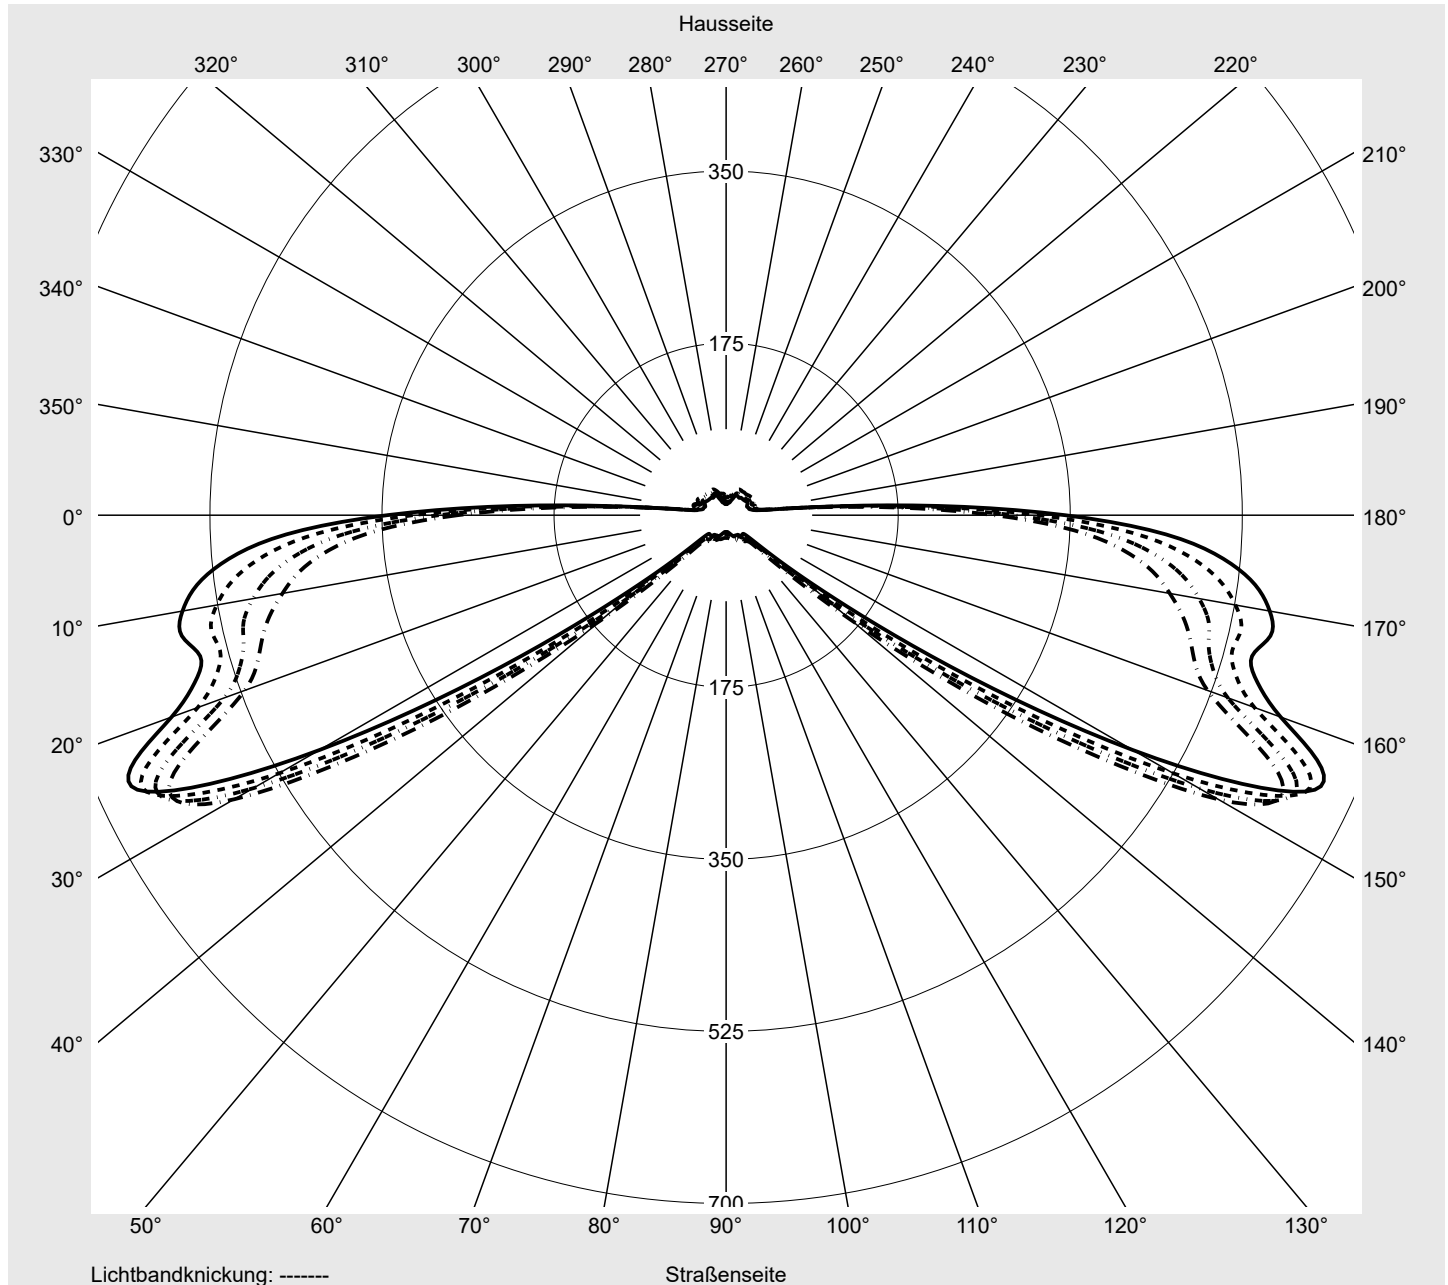

Lichttechnischer Prüfbefund

Familie
Streetlight 21 midi LED

Bestell-Nr.: 5XE3B41D08MB
EAN: 4058352726693

LP-Nummer
59065_351

Kegelmantelkurven in cd/klm

KMK 73°

KMK 72°

KMK 71°

KMK 70°

siteco

Lichttechnischer Prüfbefund

Familie Streetlight 21 midi LED	Bestell-Nr.: 5XE3B41D08MB EAN: 4058352726693	LP-Nummer 59065_351
Wertetabelle Lichtstärkemessung		Maximale Lichtstärke
		siteco