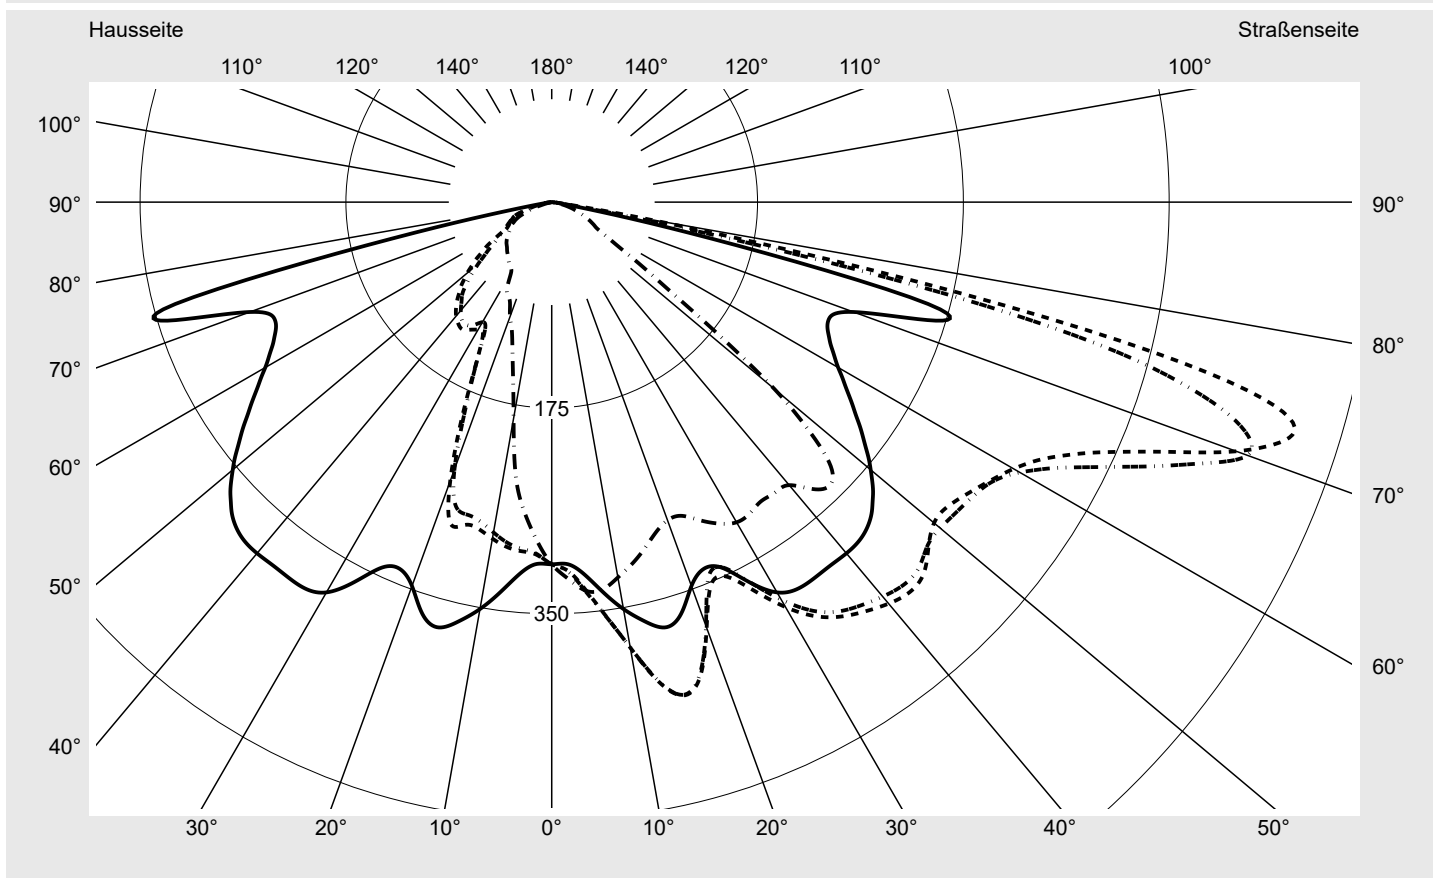

Lichttechnischer Prüfbefund

Familie
Streetlight 21 midi LED

Bestell-Nr.: 5XE3B41D08MB
EAN: 4058352726693

LP-Nummer
59065_351

Ausführung	Mastansatz- / Mastaufsatzmontage
Optik	asymmetrisch, breit strahlend (ST0.5a)
Abdeckung	Einscheibensicherheitsglas (ESG)
Bestückung	LED 4000 K CRI ≥ 70
Betriebsgerät	EVG SITECO iQ
Bemessungswerte	Nettolichtstrom = 20360 lm Systemleistung = 146.7 W Lichtausbeute = 138.8 lm/W

Seriendokumentation
15.07.2022

siteco

Lichtstärke in cd/klm

C180-0

C205-25

C207,5-27,5

C270-90

Imax: 661 cd/klm

Leuchtenbetriebswirkungsgrade

Eta	100.0%
Eta 0° - 90°	100.0%
Eta 90° - 180°	0.0%

Lichtstärkeklasse nach EN13201-2

Klasse:	G3
Imax 70°	629.6
Imax 80°	99.6
Imax 90°	0.0
Imax >90°	0.0
Imax >95°	0.0

Messbedingungen