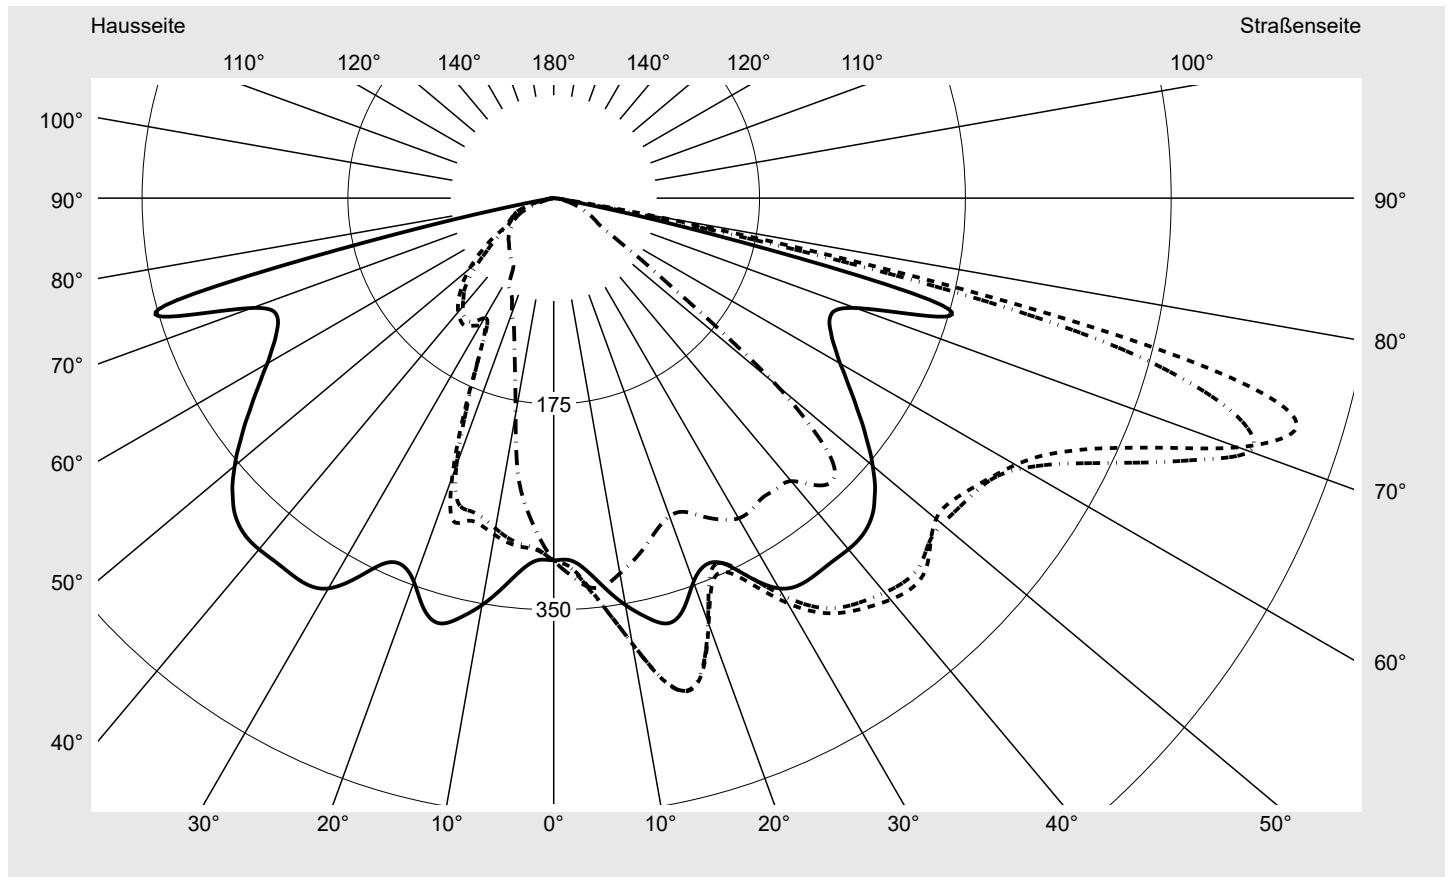

Lichttechnischer Prüfbefund

Familie
Streetlight 21 midi LED

Bestell-Nr.: 5XE3B43S08LB
EAN: 4058352726891

LP-Nummer
59065_400

Ausführung Mastansatz- / Mastaufsatzmontage, Smart Interface oben
Optik asymmetrisch, breit strahlend (ST0.5a)
Abdeckung Einscheibensicherheitsglas (ESG)
Bestückung LED 4000 K | CRI ≥ 70
Betriebsgerät EVG-Smart Interface
Bemessungswerte Nettolichtstrom = 14950 lm
Systemleistung = 98.3 W
Lichtausbeute = 152.1 lm/W

Seriendokumentation
15.07.2022

sitEco

Lichtstärke in cd/klm

C180-0

C205-25

C207,5-27,5

C270-90

Imax: 661 cd/klm

Leuchtenbetriebswirkungsgrade

Eta	100.0%
Eta 0° - 90°	100.0%
Eta 90° - 180°	0.0%

Lichtstärkeklasse nach EN13201-2

Klasse:	G3
Imax 70°	629.6
Imax 80°	99.6
Imax 90°	0.0
Imax >90°	0.0
Imax >95°	0.0

Messbedingungen