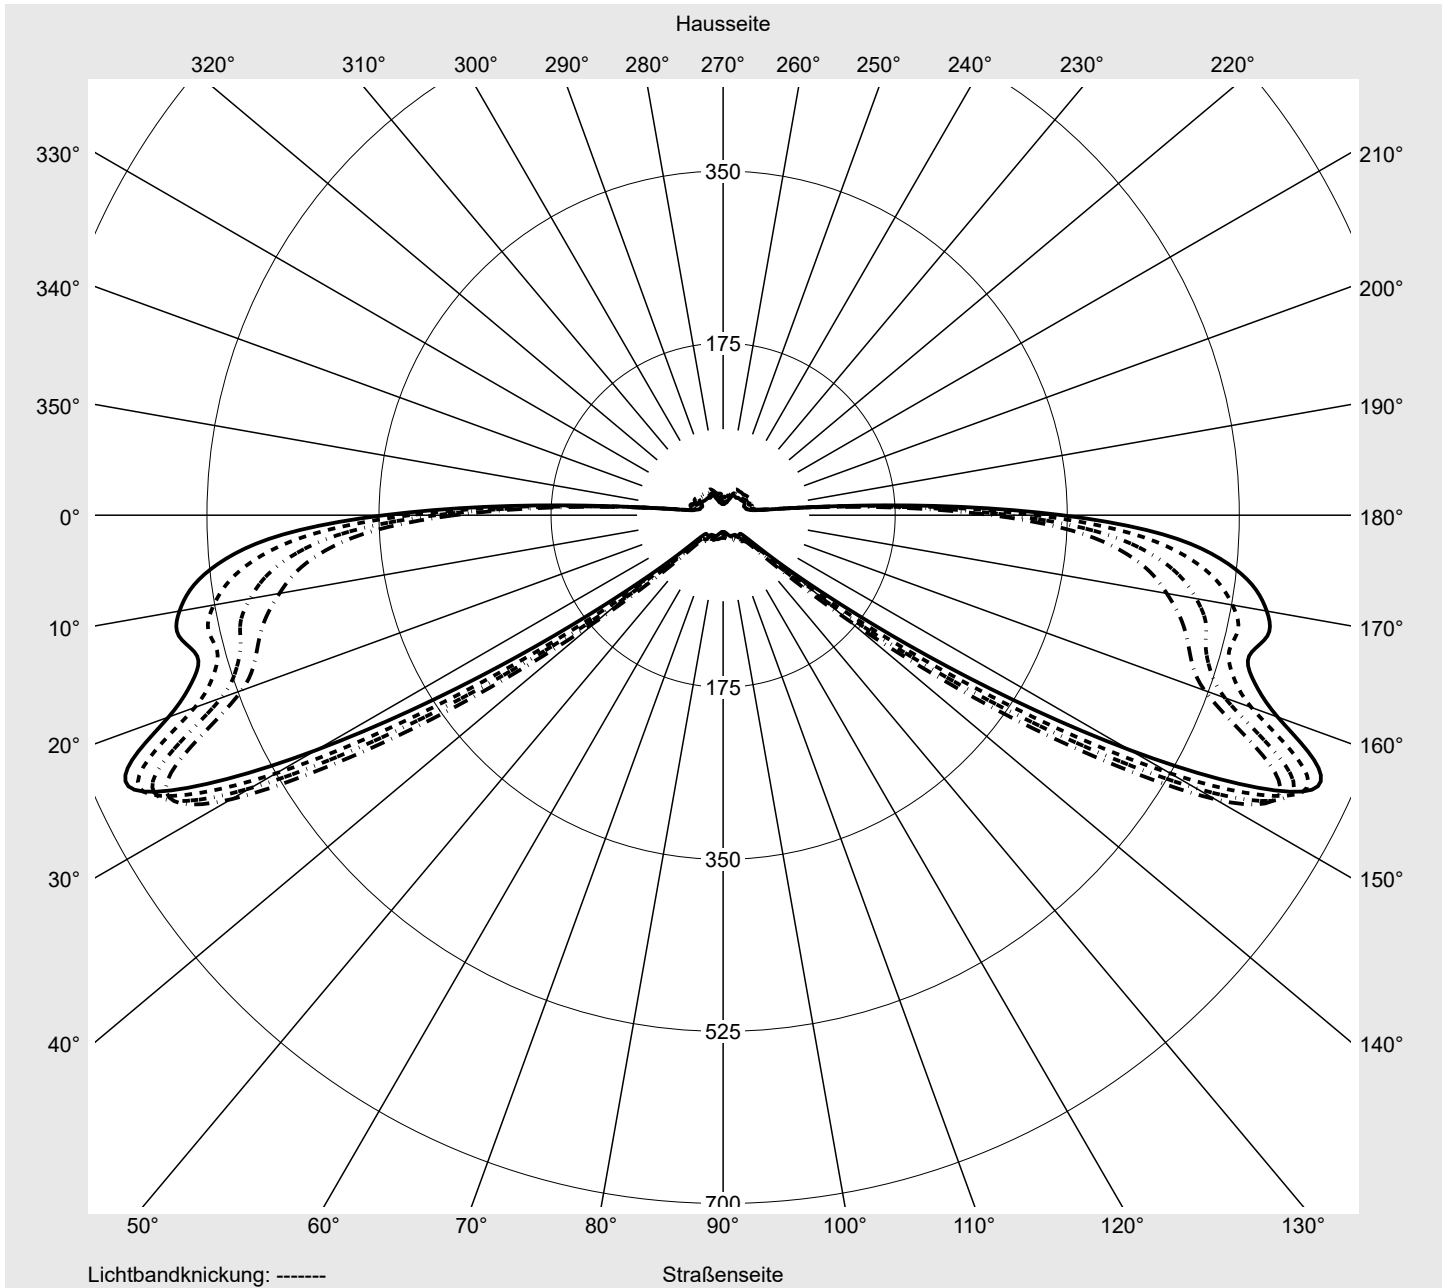

Lichttechnischer Prüfbefund

Familie Streetlight 21 midi LED	Bestell-Nr.: 5XE3B43S08LB EAN: 4058352726891	LP-Nummer 59065_400

Kegelmantelkurven in cd/klm   **KMK 73°**   **KMK 72°**   **KMK 71°**   **KMK 70°**   **siteco**

Lichttechnischer Prüfbefund

Familie Streetlight 21 midi LED	Bestell-Nr.: 5XE3B43S08LB EAN: 4058352726891	LP-Nummer 59065_400

Wertetabelle Lichtstärkemessung	Maximale Lichtstärke	siteco