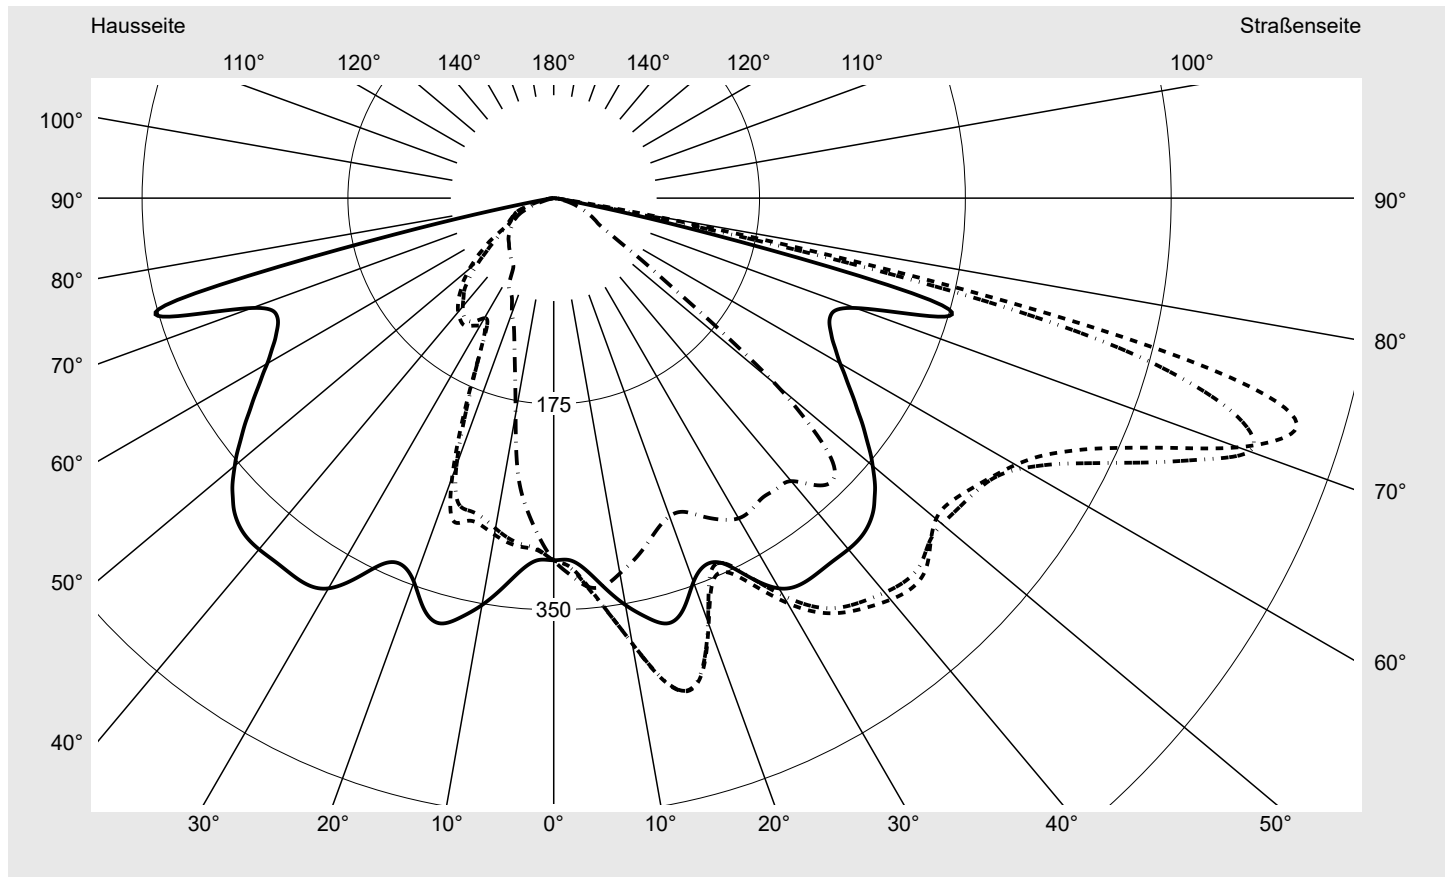

Lichttechnischer Prüfbefund

Familie
Streetlight 21 midi LED

Bestell-Nr.: 5XE3B43S08MB
EAN: 4058352726914

LP-Nummer
59065_405

Ausführung Mastansatz- / Mastaufsatzmontage, Smart Interface oben
Optik asymmetrisch, breit strahlend (ST0.5a)
Abdeckung Einscheibensicherheitsglas (ESG)
Bestückung LED 4000 K | CRI ≥ 70
Betriebsgerät EVG-Smart Interface
Bemessungswerte Nettolichtstrom = 20180 lm
Systemleistung = 147.0 W
Lichtausbeute = 137.3 lm/W

Seriendokumentation
15.07.2022

siteco

Lichtstärke in cd/klm

C180-0

C205-25

C207,5-27,5

C270-90

Imax: 661 cd/klm

Leuchtenbetriebswirkungsgrade

Eta	100.0%
Eta 0° - 90°	100.0%
Eta 90° - 180°	0.0%

Lichtstärkeklasse nach EN13201-2

Klasse:	G3
Imax 70°	629.6
Imax 80°	99.6
Imax 90°	0.0
Imax >90°	0.0
Imax >95°	0.0

Messbedingungen