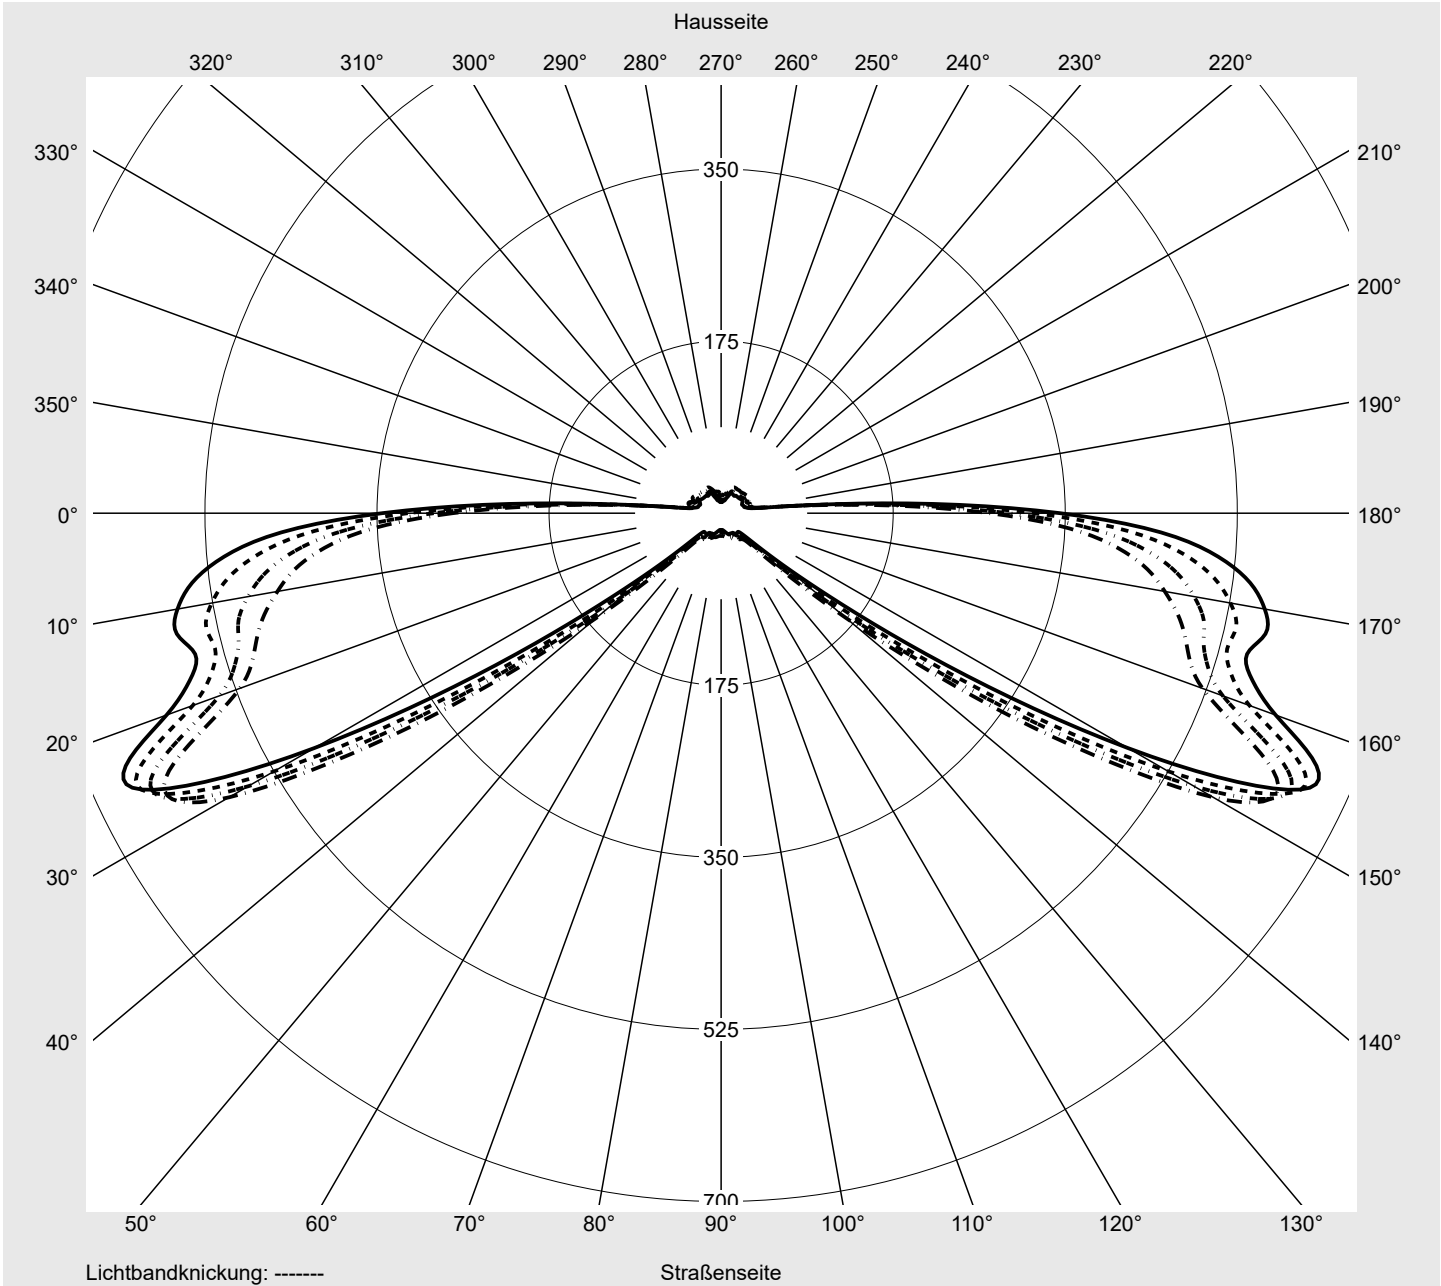

Lichttechnischer Prüfbefund

Familie Streetlight 21 midi LED	Bestell-Nr.: 5XE3B43S08MB EAN: 4058352726914	LP-Nummer 59065_405

Kegelmantelkurven in cd/klm   **KMK 73°**   **KMK 72°**   **KMK 71°**   **KMK 70°**

Lichttechnischer Prüfbefund

Familie Streetlight 21 midi LED	Bestell-Nr.: 5XE3B43S08MB EAN: 4058352726914	LP-Nummer 59065_405
Wertetabelle Lichtstärkemessung		Maximale Lichtstärke
		siteco