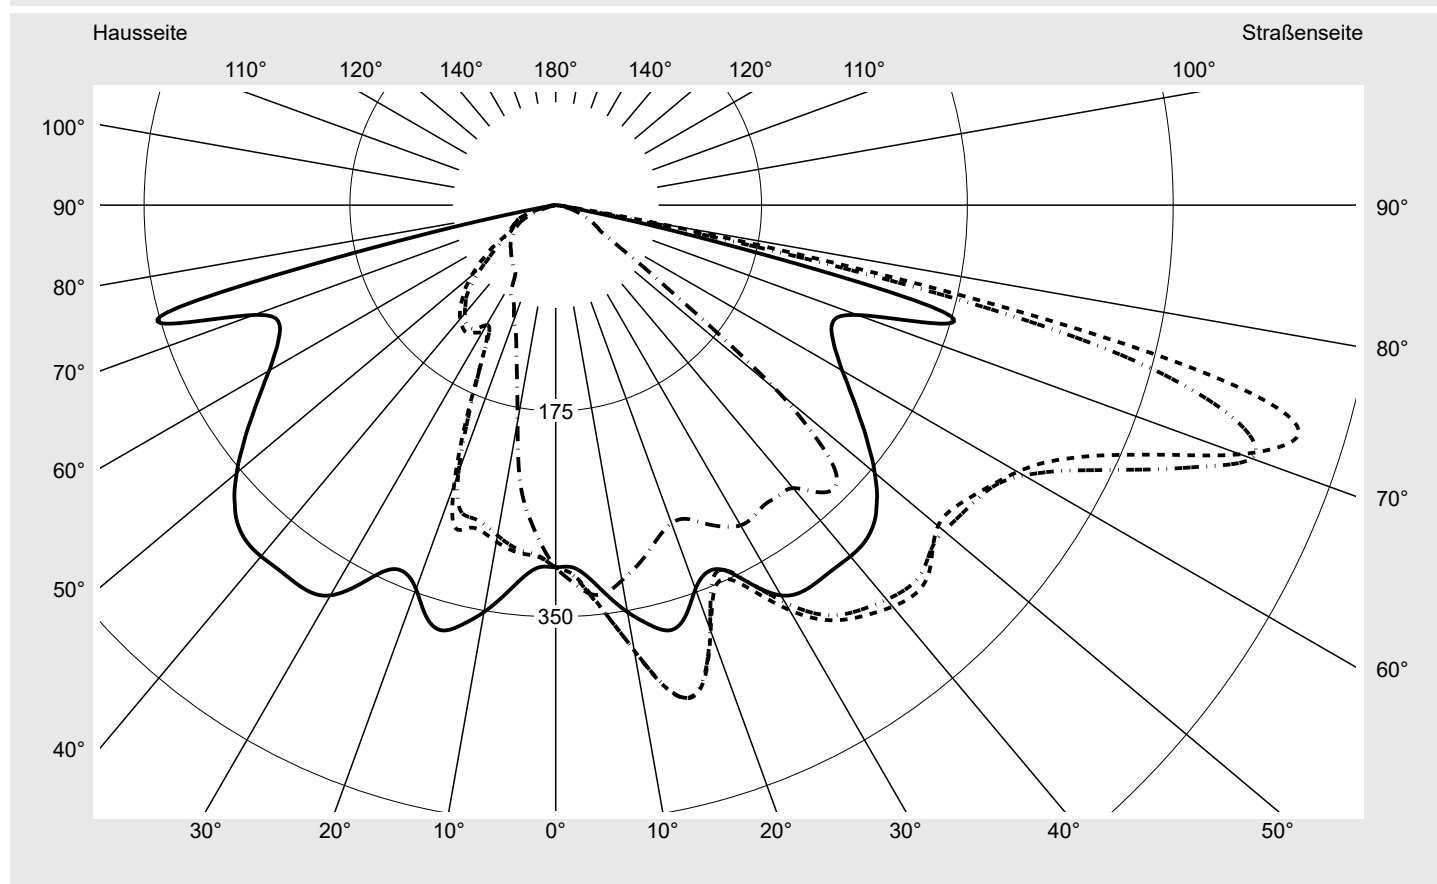

Lichttechnischer Prüfbefund

Familie
Streetlight 21 midi LED

Bestell-Nr.: 5XE3B43T08LB
EAN: 4058352726969

LP-Nummer
59065_415

Ausführung Mastansatz- / Mastaufsatzmontage, Smart Interface oben/unten
Optik asymmetrisch, breit strahlend (ST0.5a)
Abdeckung Einscheibensicherheitsglas (ESG)
Bestückung LED 4000 K | CRI \geq 70
Betriebsgerät EVG-Smart Interface
Bemessungswerte Nettolichtstrom = 14950 lm
 Systemleistung = 98.3 W
 Lichtausbeute = 152.1 lm/W

Seriendokumentation
15.07.2022

siteco

Lichtstärke in cd/klm

C180-0

C205-25

C207,5-27,5

C270-90

Imax: 661 cd/klm

Leuchtenbetriebswirkungsgrade

Eta 100.0%
 Eta 0° - 90° 100.0%
 Eta 90° - 180° 0.0%

Lichtstärkeklasse nach EN13201-2

Klasse: G3
 Imax 70° 629.6
 Imax 80° 99.6
 Imax 90° 0.0
 Imax >90° 0.0
 Imax >95° 0.0

Messbedingungen