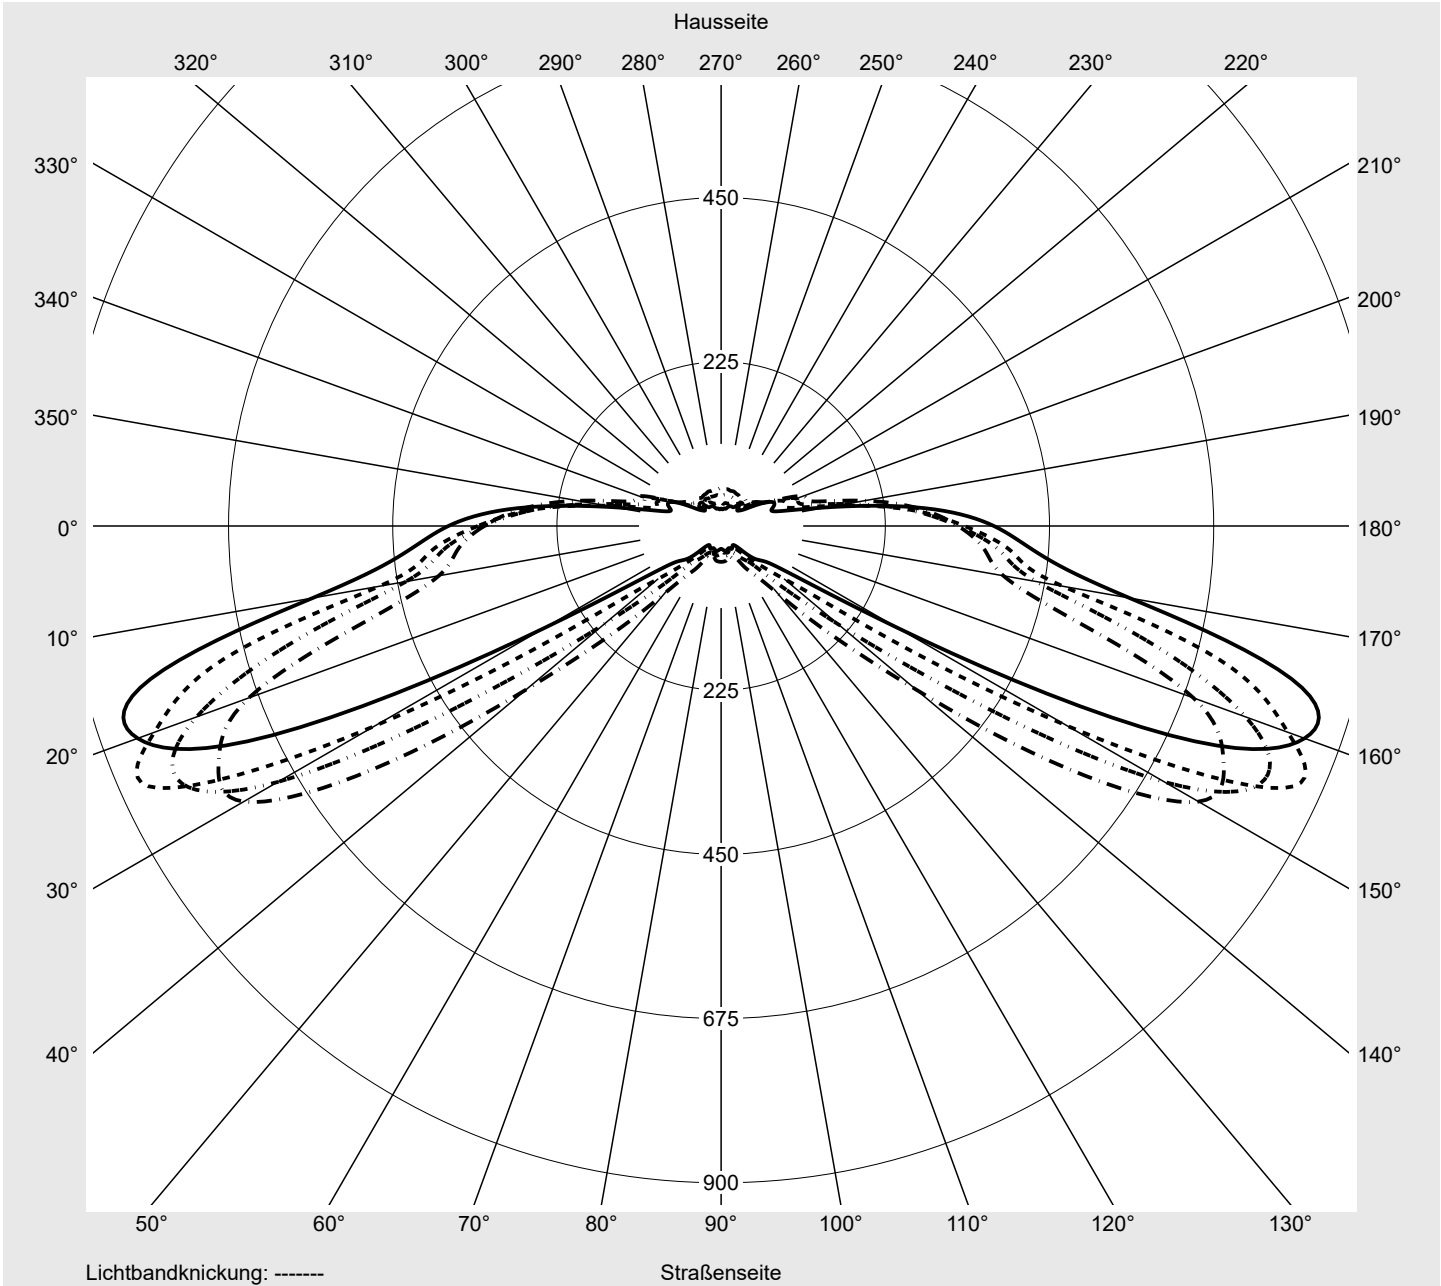

Lichttechnischer Prüfbefund

Familie
Streetlight 21 midi LED

Bestell-Nr.: 5XE3C23T08LB
EAN: 4058352727058

LP-Nummer
59081_418

Ausführung Mastansatz- / Mastaufsatzmontage, Smart Interface oben/unten
Optik asymmetrisch, breit strahlend (ST0.8a)
Abdeckung Einscheibensicherheitsglas (ESG)
Bestückung LED 2200 K | CRI ≥ 70
Betriebsgerät EVG-Smart Interface
Bemessungswerte Nettolichtstrom = 11880 lm
 Systemleistung = 98.3 W
 Lichtausbeute = 120.9 lm/W

Seriendokumentation
15.07.2022

siteco

Lichtstärke in cd/klm

C180-0

C200-20

C205-25

C270-90

Imax: 851 cd/klm

Leuchtenbetriebswirkungsgrade

Eta 100.0%
 Eta 0° - 90° 100.0%
 Eta 90° - 180° 0.0%

Lichtstärkeklasse nach EN13201-2

Klasse: G3
 Imax 70° 826.1
 Imax 80° 99.6
 Imax 90° 0.0
 Imax >90° 0.0
 Imax >95° 0.0

Messbedingungen

DIN EN 13032 und DIN 5032

Lichttechnischer Prüfbefund

Familie Streetlight 21 midi LED	Bestell-Nr.: 5XE3C23T08LB EAN: 4058352727058	LP-Nummer 59081_418
---	---	-------------------------------

Kegelmantelkurven in cd/klm **KMK 67,5°** **KMK 65°** **KMK 62,5°** **KMK 60°** **siteco**