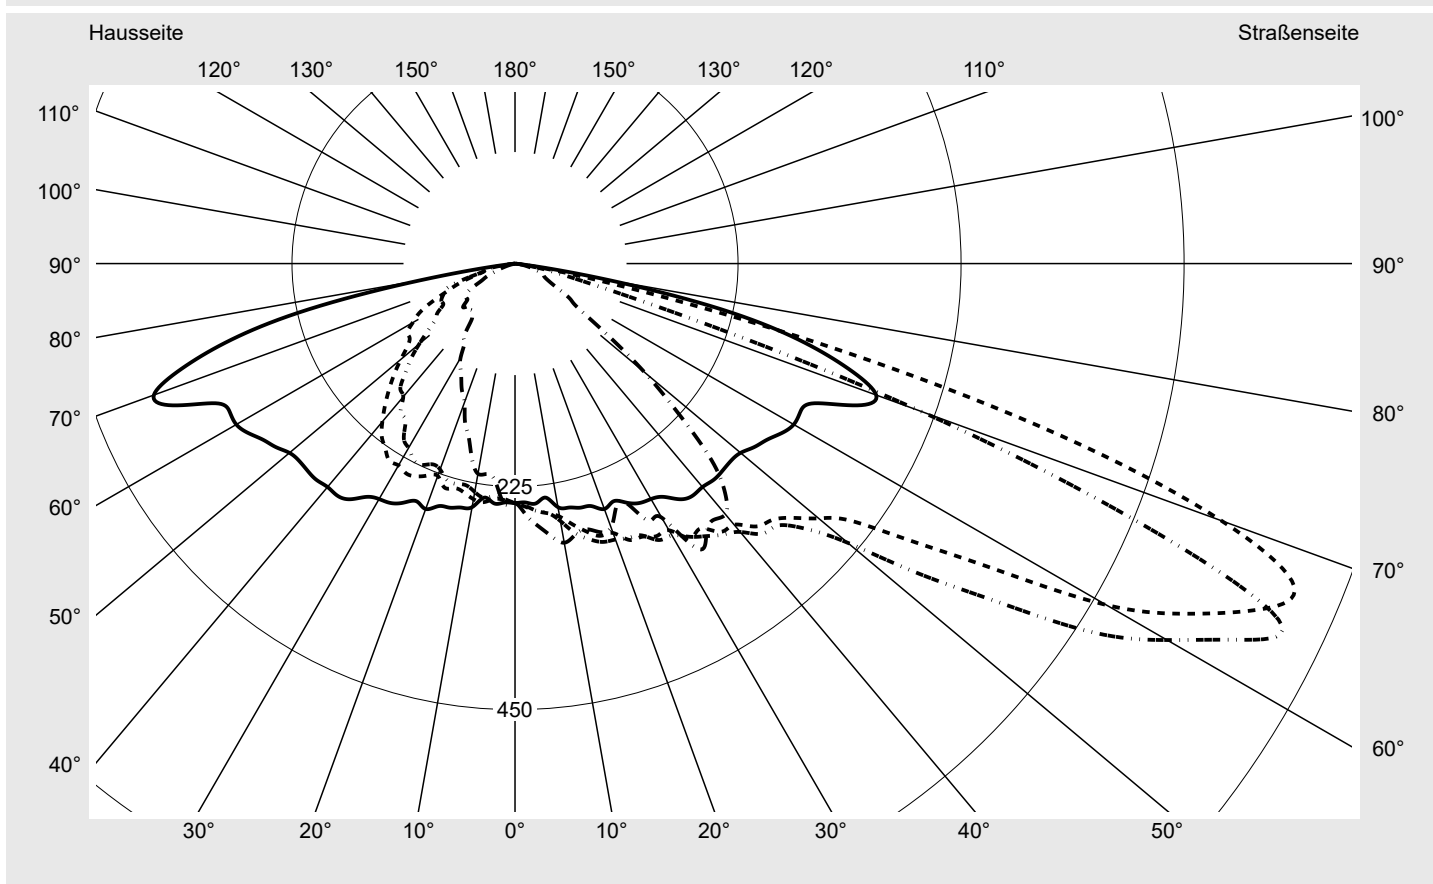

Lichttechnischer Prüfbefund

Familie
Streetlight 21 midi LED

Bestell-Nr.: 5XE3C23T08LB
EAN: 4058352727058

LP-Nummer
59081_418

Ausführung Mastansatz- / Mastaufsatzmontage, Smart Interface oben/unten
Optik asymmetrisch, breit strahlend (ST0.8a)
Abdeckung Einscheibensicherheitsglas (ESG)
Bestückung LED 2200 K | CRI ≥ 70
Betriebsgerät EVG-Smart Interface
Bemessungswerte Nettolichtstrom = 11880 lm
 Systemleistung = 98.3 W
 Lichtausbeute = 120.9 lm/W

Seriendokumentation
15.07.2022

siteco

Lichtstärke in cd/klm

C180-0

C200-20

C205-25

C270-90

Imax: 851 cd/klm

Leuchtenbetriebswirkungsgrade

Eta 100.0%
 Eta 0° - 90° 100.0%
 Eta 90° - 180° 0.0%

Lichtstärkeklasse nach EN13201-2

Klasse: G3
 Imax 70° 826.1
 Imax 80° 99.6
 Imax 90° 0.0
 Imax >90° 0.0
 Imax >95° 0.0

Messbedingungen