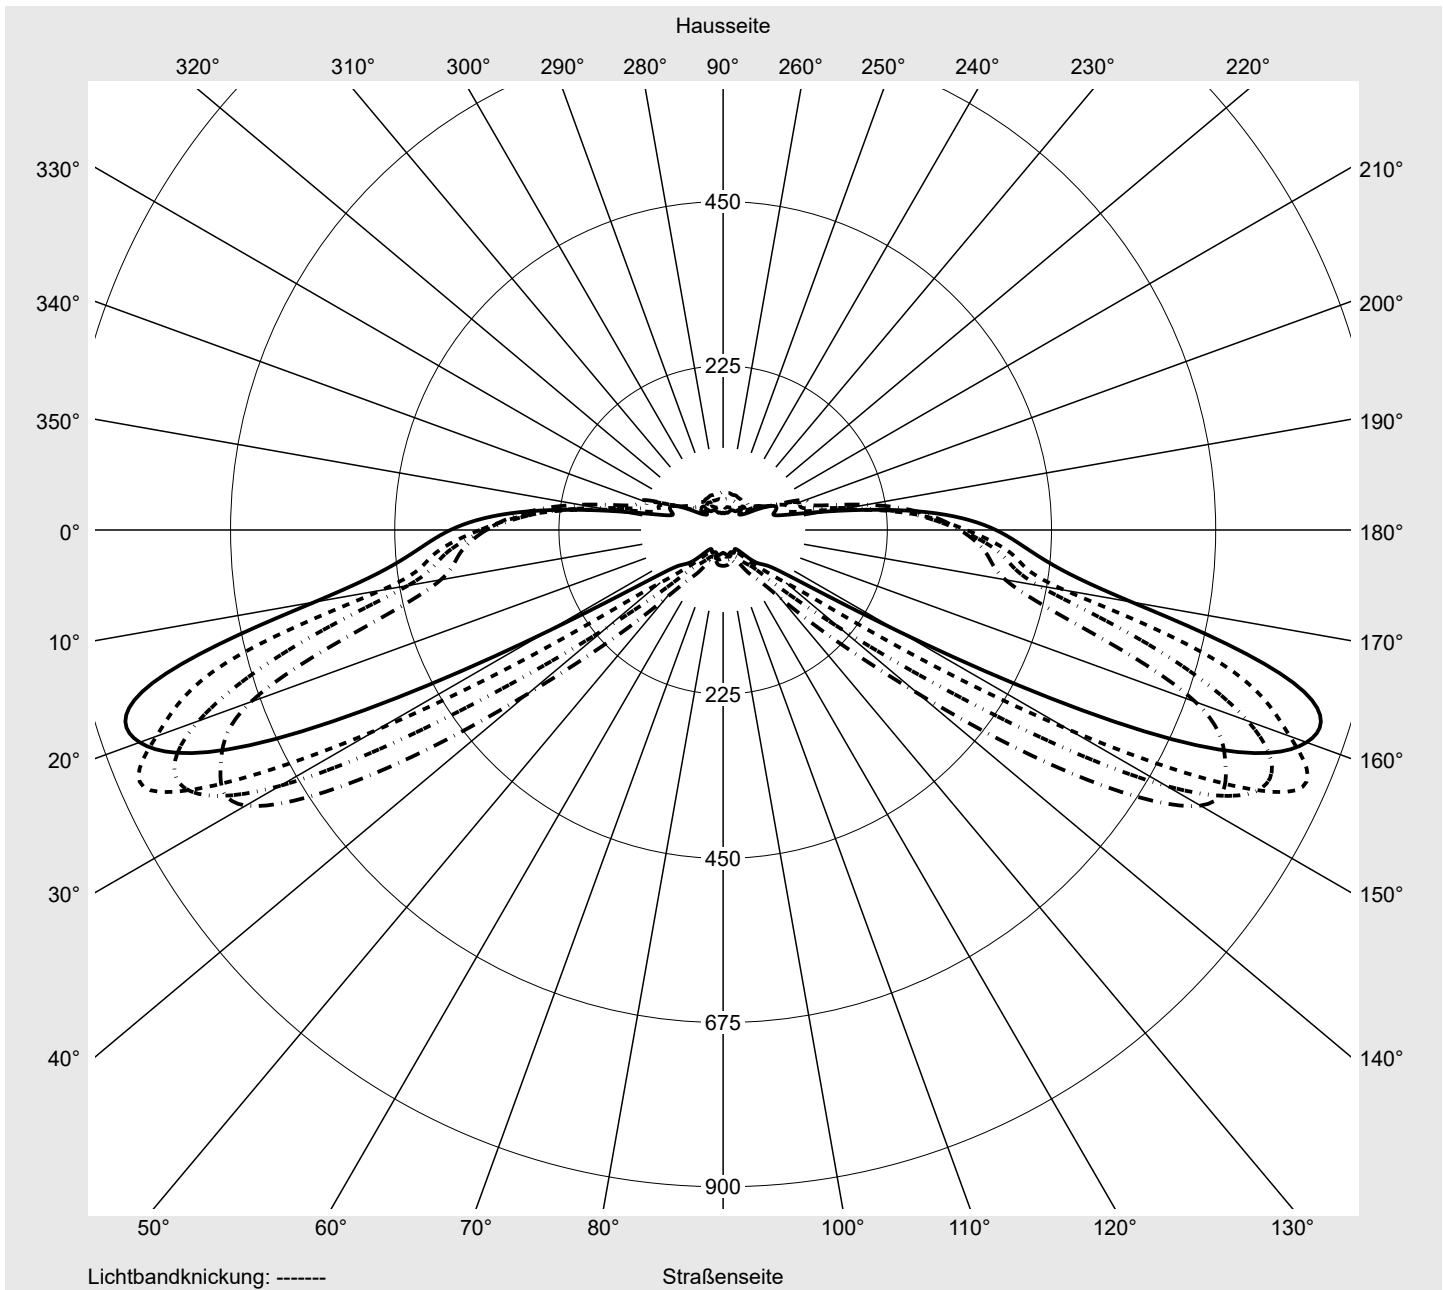

Lichttechnischer Prüfbefund

Familie
Streetlight 21 midi LED

Bestell-Nr.: 5XE3C31D08MB
EAN: 4058352727096

LP-Nummer
59081_352

Ausführung	Mastansatz- / Mastaufsatzmontage
Optik	direkt, asymmetrisch breit strahlend S080002
Abdeckung	Einscheibensicherheitsglas (ESG)
Bestückung	LED 3000 K CRI ≥ 70
Betriebsgerät	EVG SITECO iQ
Bemessungswerte	Nettolichtstrom = 19500 lm Systemleistung = 146.7 W Lichtausbeute = 132.9 lm/W

Seriendokumentation
15.07.2022

siteco

Lichtstärke in cd/klm

C180-0

C200-20

C205-25

C270-90

Imax: 851 cd/klm

Leuchtenbetriebswirkungsgrade

Eta	100.0%
Eta 0° - 90°	100.0%
Eta 90° - 180°	0.0%

Lichtstärkeklasse nach EN13201-2

Klasse:	G3
Imax 70°	826.1
Imax 80°	99.6
Imax 90°	0.0
Imax >90°	0.0
Imax >95°	0.0

Messbedingungen

DIN EN 13032 und DIN 5032

Lichttechnischer Prüfbefund

Familie Streetlight 21 midi LED	Bestell-Nr.: 5XE3C31D08MB EAN: 4058352727096	LP-Nummer 59081_352
---	---	--------------------------------------

Kegelmantelkurven in cd/klm **KMK 67,5°** **KMK 65°** **KMK 62,5°** **KMK 60°** **siteco**