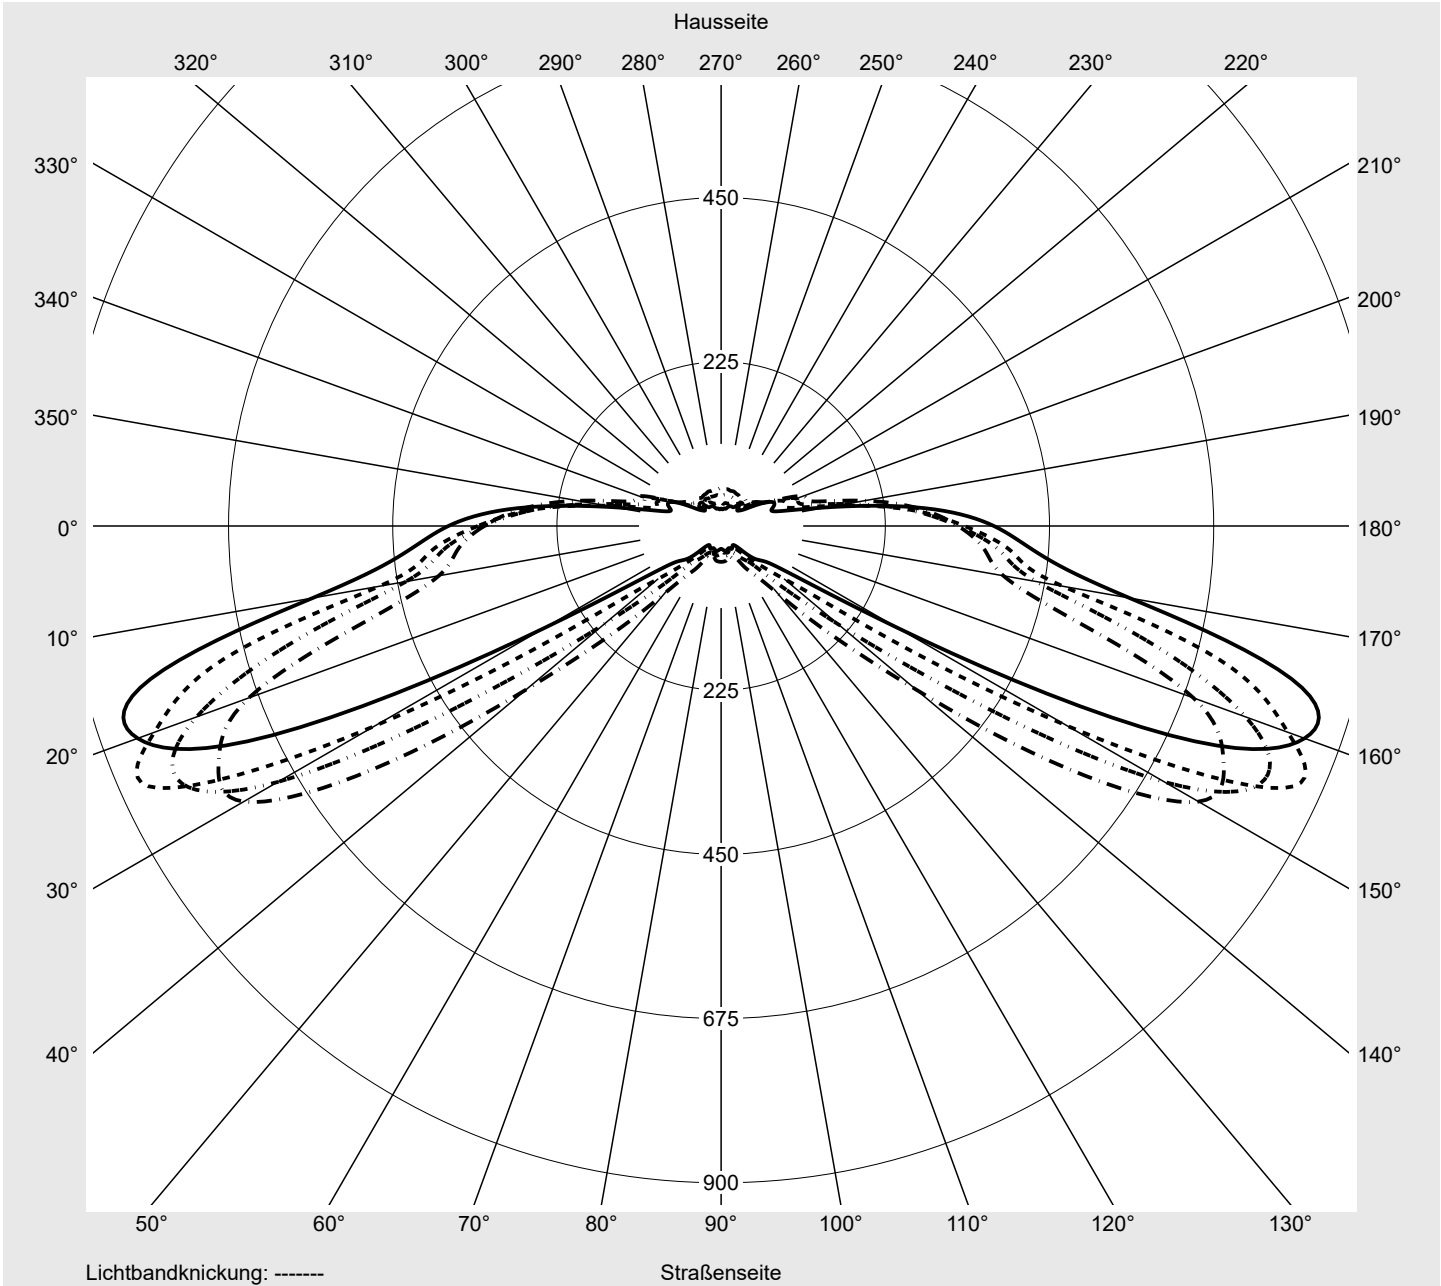

Lichttechnischer Prüfbefund

Familie
Streetlight 21 midi LED

Bestell-Nr.: 5XE3C33S08MB
EAN: 4058352727324

LP-Nummer
59081_409

Ausführung Mastansatz- / Mastaufsatzmontage, Smart Interface oben
Optik asymmetrisch, breit strahlend (ST0.8a)
Abdeckung Einscheibensicherheitsglas (ESG)
Bestückung LED 3000 K | CRI ≥ 70
Betriebsgerät EVG-Smart Interface
Bemessungswerte Nettolichtstrom = 18270 lm
Systemleistung = 136.0 W
Lichtausbeute = 134.3 lm/W

Seriendokumentation
15.07.2022

sitEco

Lichtstärke in cd/klm

C180-0

C200-20

C205-25

C270-90

Imax: 851 cd/klm

Leuchtenbetriebswirkungsgrade

Eta 100.0%
Eta 0° - 90° 100.0%
Eta 90° - 180° 0.0%

Lichtstärkeklasse nach EN13201-2

Klasse: G3
Imax 70° 826.1
Imax 80° 99.6
Imax 90° 0.0
Imax >90° 0.0
Imax >95° 0.0

Messbedingungen

DIN EN 13032 und DIN 5032

Lichttechnischer Prüfbefund

Familie Streetlight 21 midi LED	Bestell-Nr.: 5XE3C33S08MB EAN: 4058352727324	LP-Nummer 59081_409
---	---	-------------------------------

Kegelmantelkurven in cd/klm **KMK 67,5°** **KMK 65°** **KMK 62,5°** **KMK 60°** **siteco**