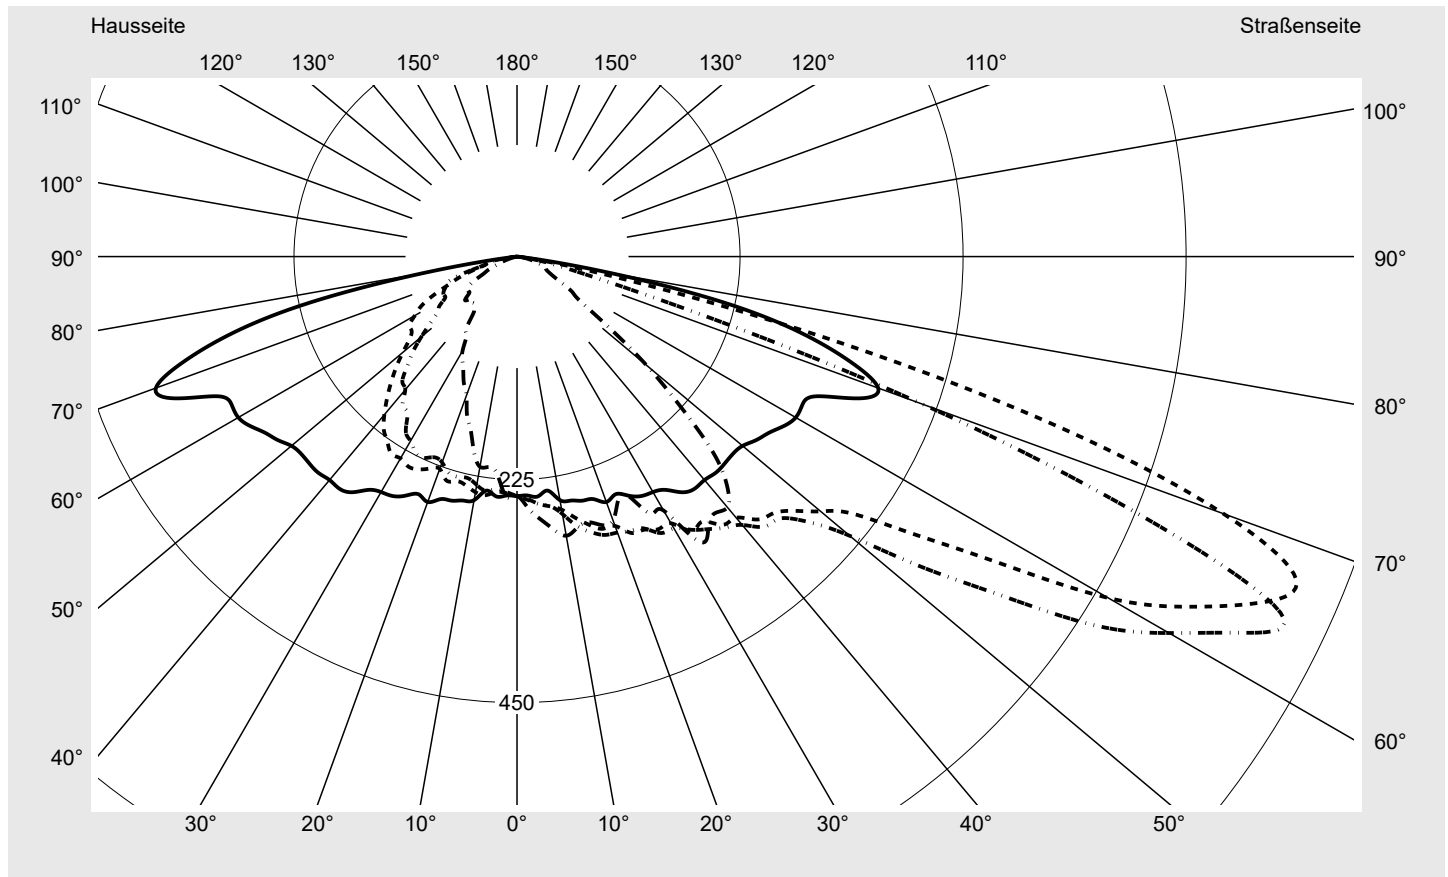

Lichttechnischer Prüfbefund

Familie
Streetlight 21 midi LED

Bestell-Nr.: 5XE3C33S08MB
EAN: 4058352727324

LP-Nummer
59081_409

Ausführung Mastansatz- / Mastaufsatzmontage, Smart Interface oben
Optik asymmetrisch, breit strahlend (ST0.8a)
Abdeckung Einscheibensicherheitsglas (ESG)
Bestückung LED 3000 K | CRI ≥ 70
Betriebsgerät EVG-Smart Interface
Bemessungswerte Nettolichtstrom = 18270 lm
Systemleistung = 136.0 W
Lichtausbeute = 134.3 lm/W

Seriendokumentation
15.07.2022

sitEco

Lichtstärke in cd/klm

C180-0

C200-20

C205-25

C270-90

Imax: 851 cd/klm

Leuchtenbetriebswirkungsgrade

Eta 100.0%
Eta 0° - 90° 100.0%
Eta 90° - 180° 0.0%

Lichtstärkeklasse nach EN13201-2

Klasse: G3
Imax 70° 826.1
Imax 80° 99.6
Imax 90° 0.0
Imax >90° 0.0
Imax >95° 0.0

Messbedingungen