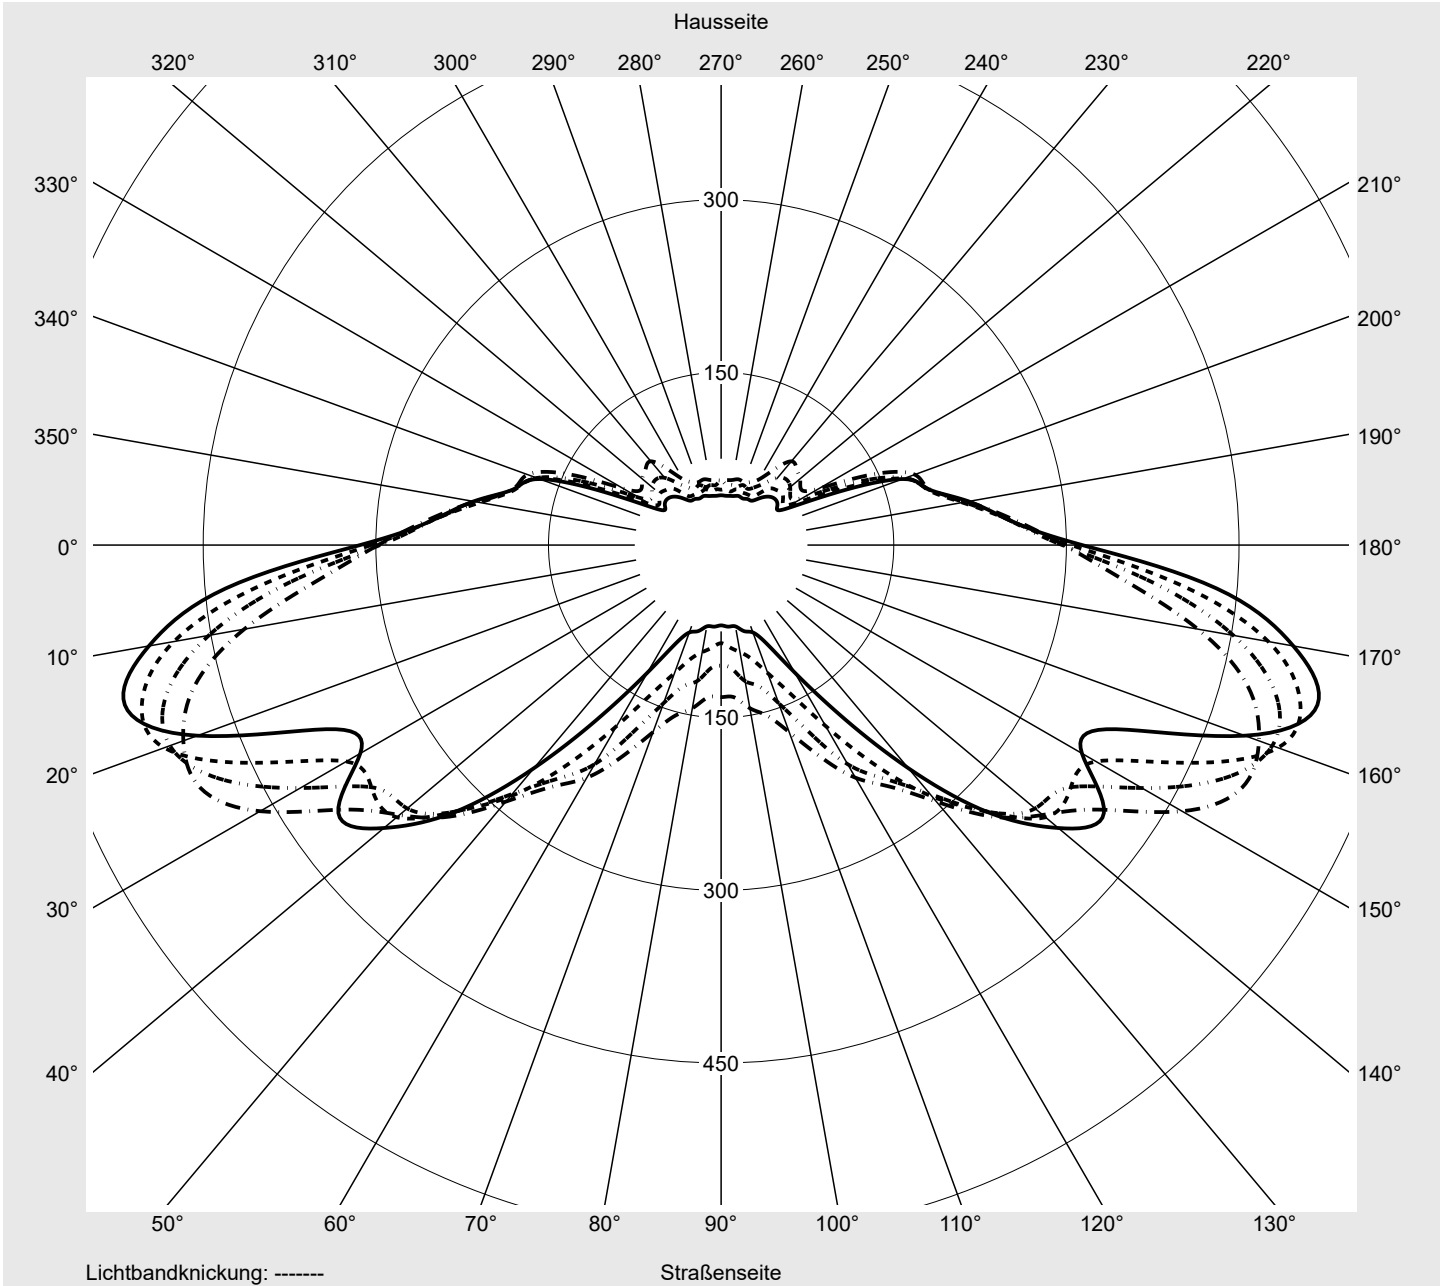

Lichttechnischer Prüfbefund

Familie
Streetlight 21 midi LED

Bestell-Nr.: 5XE3C33S08NB
EAN: 4058352727331

LP-Nummer
59082_107

Ausführung Mastansatz- / Mastaufsatzmontage, Smart Interface oben
Optik asymmetrisch, breit strahlend (ST0.8a G)
Abdeckung Einscheibensicherheitsglas (ESG)
Bestückung LED 3000 K | CRI ≥ 70
Betriebsgerät EVG-Smart Interface
Bemessungswerte Nettolichtstrom = 22700 lm
Systemleistung = 151.2 W
Lichtausbeute = 150.1 lm/W

Seriendokumentation
23.08.2022

siteco

Lichtstärke in cd/klm

C180-0

C195-15

C200-20

C270-90

Imax: 536 cd/klm

Leuchtenbetriebswirkungsgrade

Eta 100.0%
Eta 0° - 90° 100.0%
Eta 90° - 180° 0.0%

Lichtstärkeklasse nach EN13201-2

Klasse: G4
Imax 70° 493.9
Imax 80° 97.8
Imax 90° 0.0
Imax >90° 0.0
Imax >95° 0.0

Messbedingungen

DIN EN 13032 und DIN 5032

Lichttechnischer Prüfbefund

Familie Streetlight 21 midi LED	Bestell-Nr.: 5XE3C33S08NB EAN: 4058352727331	LP-Nummer 59082_107
---	---	-------------------------------

Kegelmantelkurven in cd/klm **KMK 60°** **KMK 57.5°** **KMK 55°** **KMK 52.5°** **siteco**