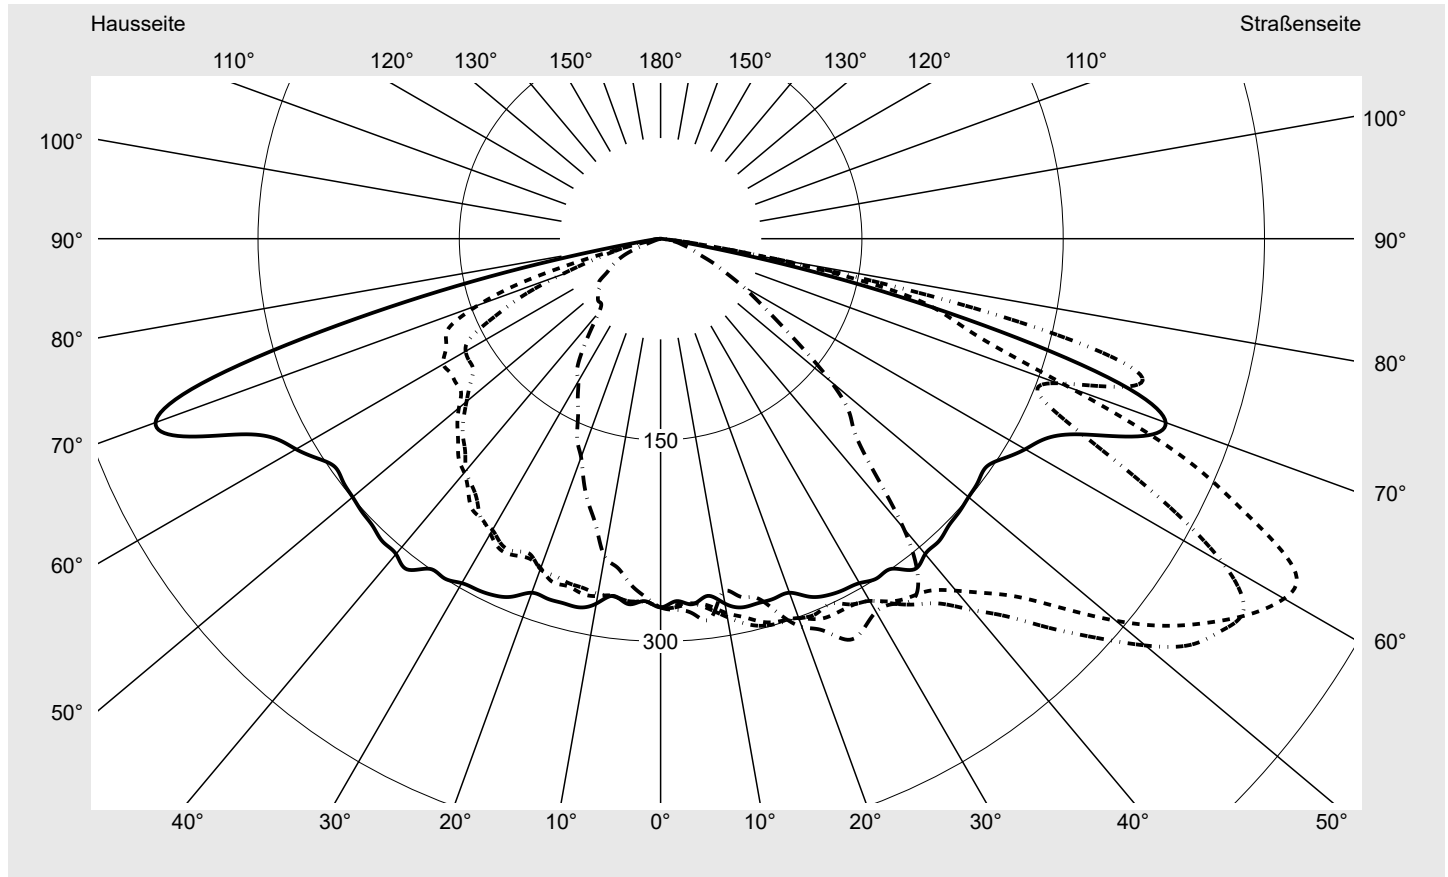

Lichttechnischer Prüfbefund

Familie
Streetlight 21 midi LED

Bestell-Nr.: 5XE3C33S08NB
EAN: 4058352727331

LP-Nummer
59082_107

Ausführung Mastansatz- / Mastaufsatzmontage, Smart Interface oben
Optik asymmetrisch, breit strahlend (ST0.8a G)
Abdeckung Einscheibensicherheitsglas (ESG)
Bestückung LED 3000 K | CRI ≥ 70
Betriebsgerät EVG-Smart Interface
Bemessungswerte Nettolichtstrom = 22700 lm
Systemleistung = 151.2 W
Lichtausbeute = 150.1 lm/W

Seriendokumentation
23.08.2022

siteco

Lichtstärke in cd/klm

C180-0

C195-15

C200-20

C270-90

Imax: 536 cd/klm

Leuchtenbetriebswirkungsgrade

Eta 100.0%
Eta 0° - 90° 100.0%
Eta 90° - 180° 0.0%

Lichtstärkeklasse nach EN13201-2

Klasse: G4
Imax 70° 493.9
Imax 80° 97.8
Imax 90° 0.0
Imax >90° 0.0
Imax >95° 0.0

Messbedingungen