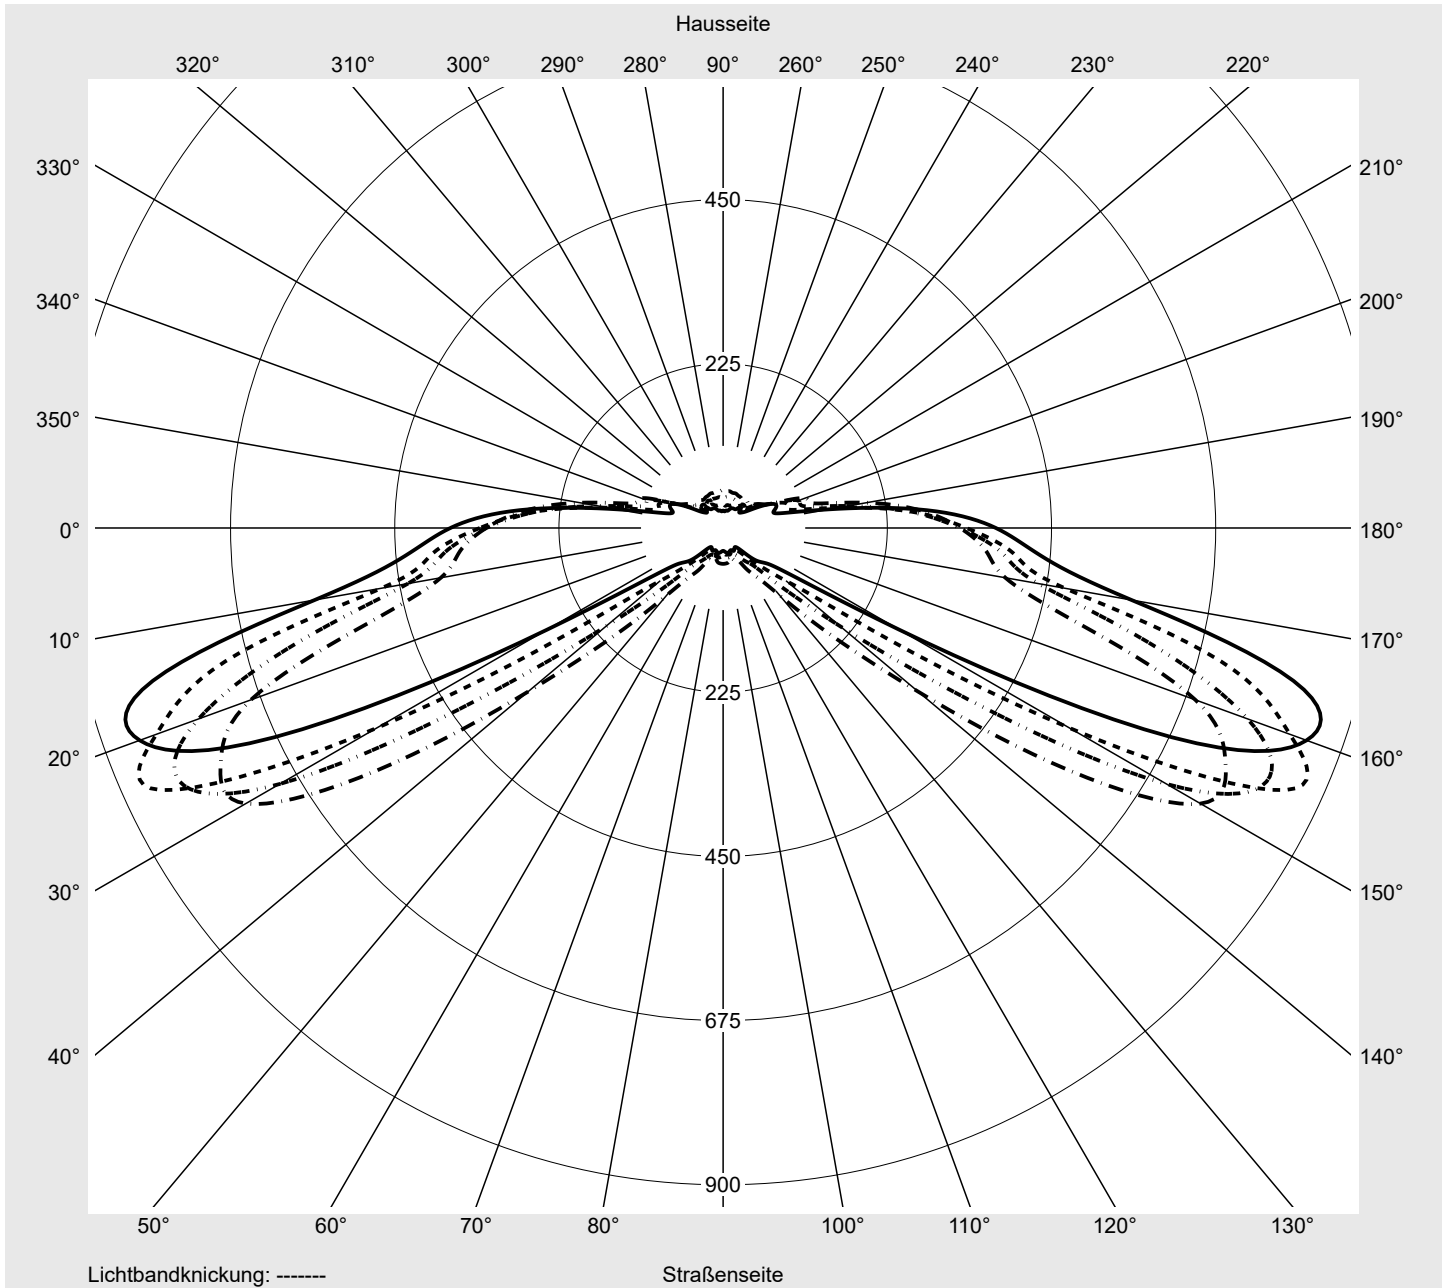

Lichttechnischer Prüfbefund

Familie
Streetlight 21 midi LED

Bestell-Nr.: 5XE3C33T08MB
EAN: 4058352727379

LP-Nummer
59081_424

Ausführung Mastansatz- / Mastaufsatzmontage, Smart Interface oben/unten
Optik direkt, asymmetrisch breit strahlend S080002
Abdeckung Einscheibensicherheitsglas (ESG)
Bestückung LED 3000 K | CRI ≥ 70
Betriebsgerät EVG-Smart Interface
Bemessungswerte Nettolichtstrom = 18270 lm
Systemleistung = 136.0 W
Lichtausbeute = 134.3 lm/W

Seriendokumentation
15.07.2022

sitEco

Lichtstärke in cd/klm

C180-0

C200-20

C205-25

C270-90

Imax: 851 cd/klm

Leuchtenbetriebswirkungsgrade

Eta 100.0%
Eta 0° - 90° 100.0%
Eta 90° - 180° 0.0%

Lichtstärkeklasse nach EN13201-2

Klasse: G3
Imax 70° 826.1
Imax 80° 99.6
Imax 90° 0.0
Imax >90° 0.0
Imax >95° 0.0

Messbedingungen

DIN EN 13032 und DIN 5032

Lichttechnischer Prüfbefund

Familie Streetlight 21 midi LED	Bestell-Nr.: 5XE3C33T08MB EAN: 4058352727379	LP-Nummer 59081_424
---	---	-------------------------------

Kegelmantelkurven in cd/klm **KMK 67,5°** **KMK 65°** **KMK 62,5°** **KMK 60°** **siteco**