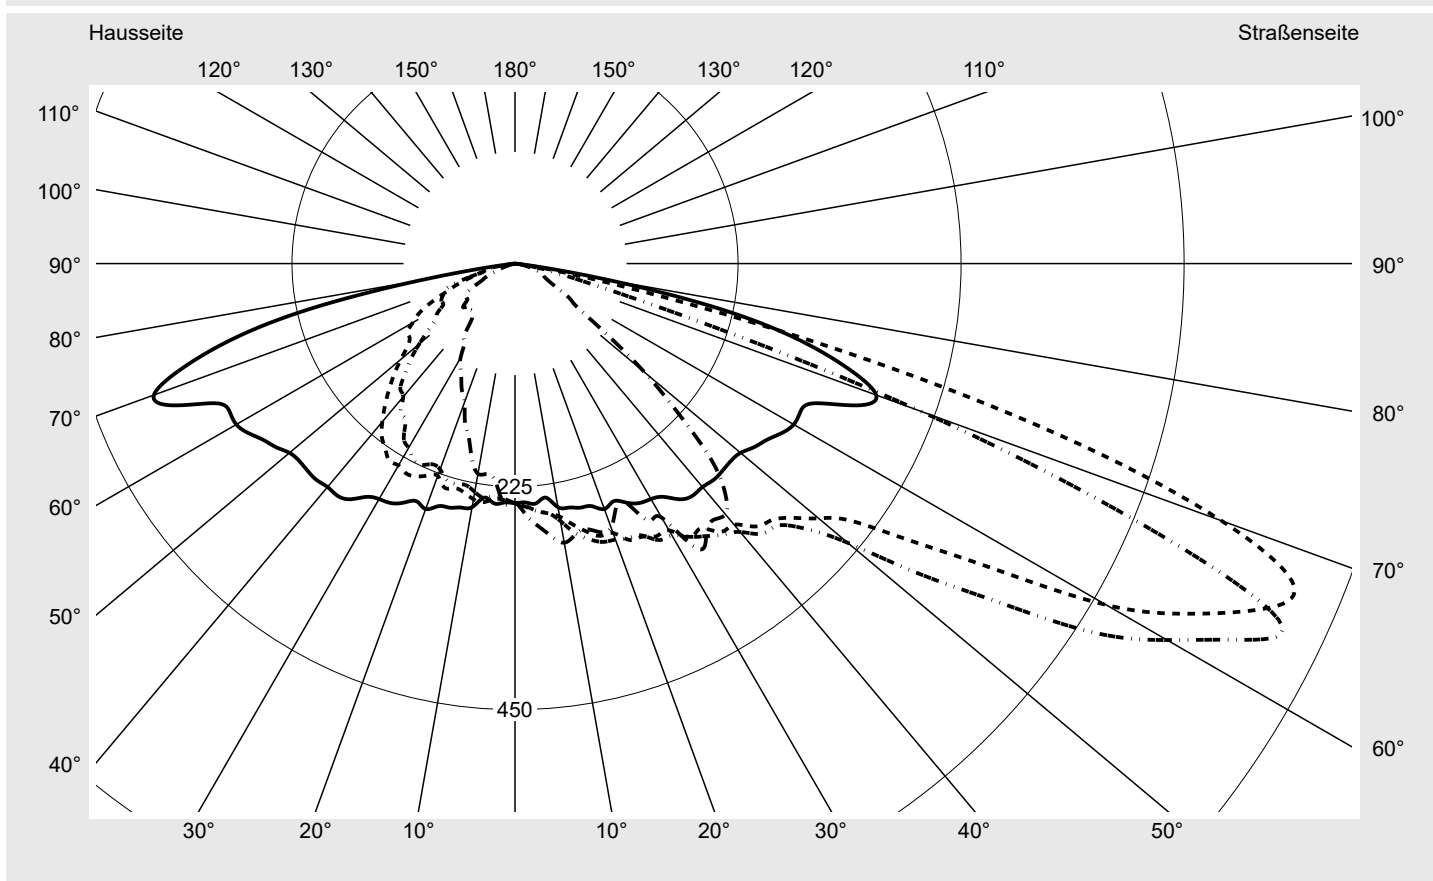

Lichttechnischer Prüfbefund

Familie
Streetlight 21 midi LED

Bestell-Nr.: 5XE3C33T08MB
EAN: 4058352727379

LP-Nummer
59081_424

Ausführung Mastansatz- / Mastaufsatzmontage, Smart Interface oben/unten
Optik direkt, asymmetrisch breit strahlend S080002
Abdeckung Einscheibensicherheitsglas (ESG)
Bestückung LED 3000 K | CRI ≥ 70
Betriebsgerät EVG-Smart Interface
Bemessungswerte Nettolichtstrom = 18270 lm
Systemleistung = 136.0 W
Lichtausbeute = 134.3 lm/W

Seriendokumentation
15.07.2022

sitEco

Lichtstärke in cd/klm

C180-0

C200-20

C205-25

C270-90

Imax: 851 cd/klm

Leuchtenbetriebswirkungsgrade

Eta 100.0%
Eta 0° - 90° 100.0%
Eta 90° - 180° 0.0%

Lichtstärkeklasse nach EN13201-2

Klasse: G3
Imax 70° 826.1
Imax 80° 99.6
Imax 90° 0.0
Imax >90° 0.0
Imax >95° 0.0

Messbedingungen