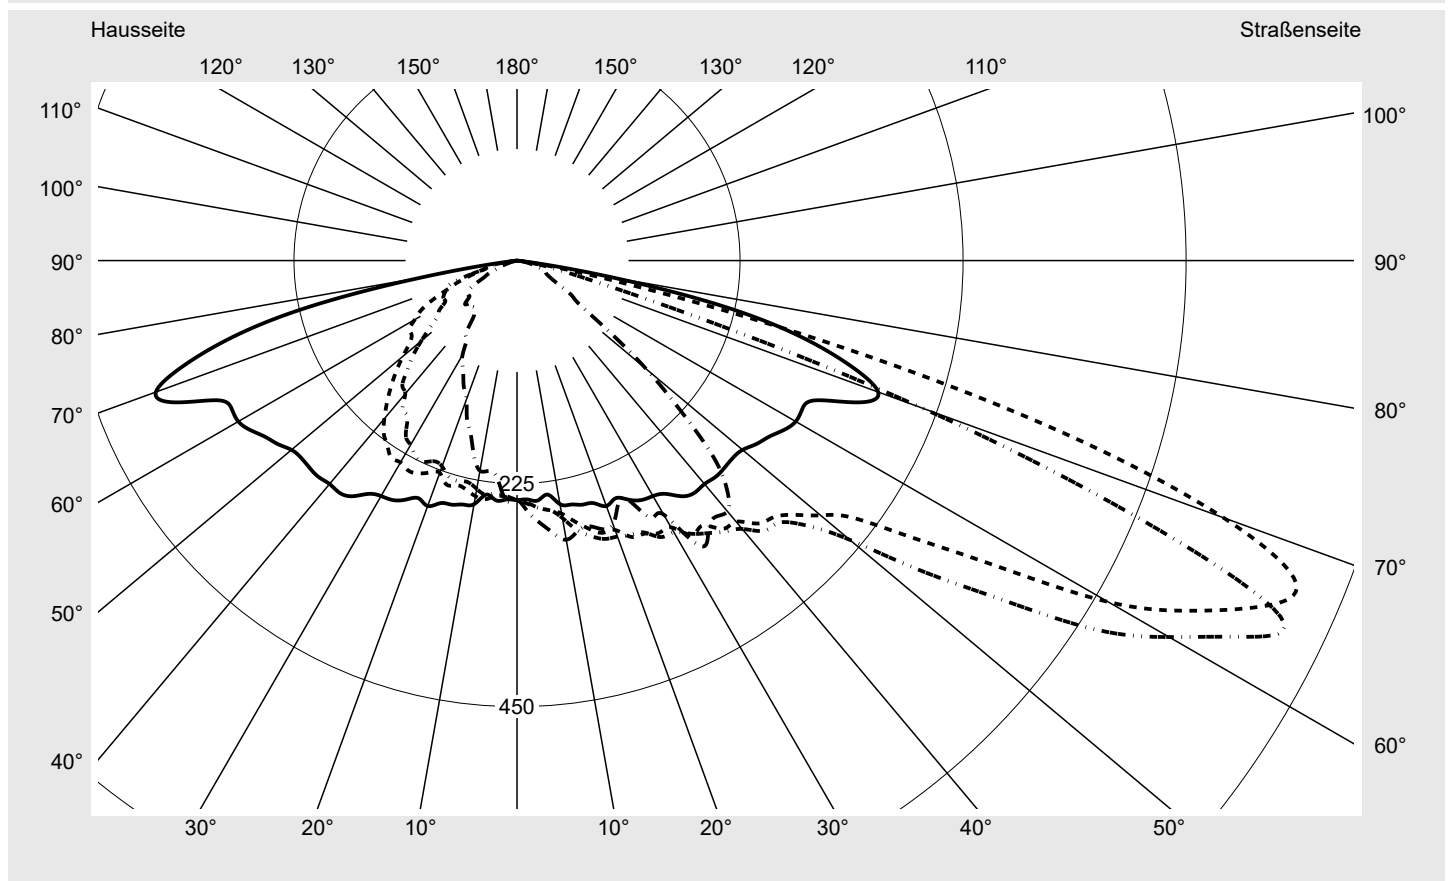

Lichttechnischer Prüfbefund

Familie
Streetlight 21 midi LED

Bestell-Nr.: 5XE3C41D08MB
EAN: 4058352727416

LP-Nummer
59081_356

Ausführung	Mastansatz- / Mastaufsatzmontage
Optik	direkt, asymmetrisch breit strahlend S080002
Abdeckung	Einscheibensicherheitsglas (ESG)
Bestückung	LED 4000 K CRI ≥ 70
Betriebsgerät	EVG SITECO iQ
Bemessungswerte	Nettolichtstrom = 20360 lm Systemleistung = 146.7 W Lichtausbeute = 138.8 lm/W

Seriendokumentation
15.07.2022

siteco

Lichtstärke in cd/klm

C180-0

C200-20

C205-25

C270-90

Imax: 851 cd/klm

Leuchtenbetriebswirkungsgrade

Eta	100.0%
Eta 0° - 90°	100.0%
Eta 90° - 180°	0.0%

Lichtstärkeklasse nach EN13201-2

Klasse:	G3
Imax 70°	826.1
Imax 80°	99.6
Imax 90°	0.0
Imax >90°	0.0
Imax >95°	0.0

Messbedingungen